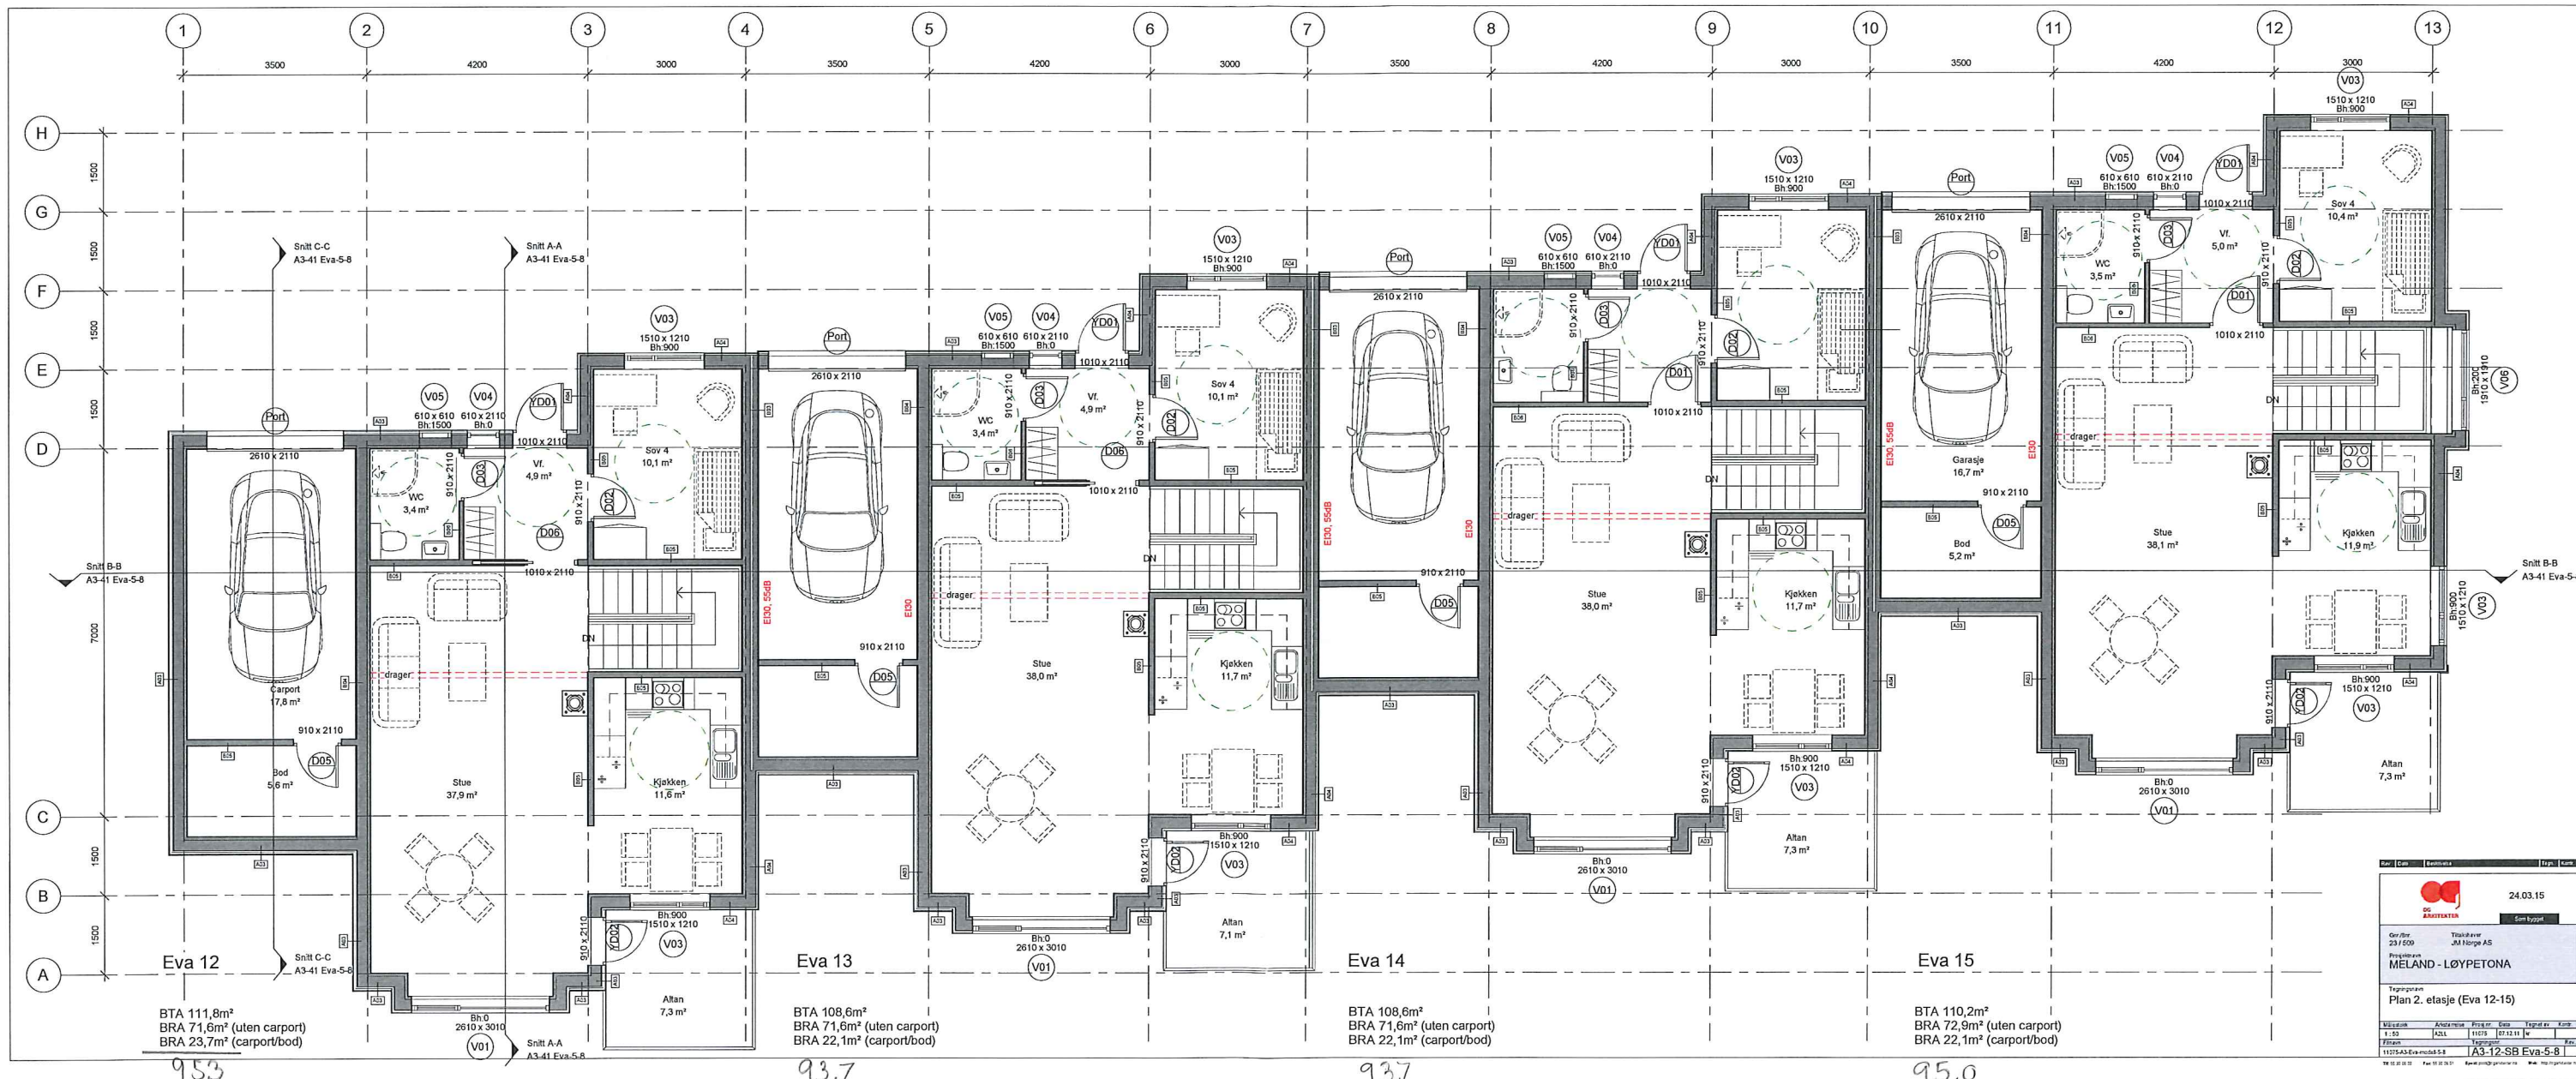

24.03.15	
	23 / 509 1103-SB-Eva-5-8 1103-SB-Eva-5-8
Tittel: MELAND - LØYPETONA Prosjekt: MELAND - LØYPETONA Tegning: Plan 1. etasje (Eva 12-15)	24.03.15 1103-SB-Eva-5-8

Teikningar "as built"
 - reg. i matr. mars-15
 ANG

24.03.15

Ordrer: 23/509
 Tittel: JM Hørgre AS
 Prosjekt: MELAND - LØYPETONA
 Tegning: Plan 2. etasje (Eva 12-15)

Navn	Adresse	Prosjekt	Blad	Skala	Antall
11010-AS-Eva-12-15			11010	1:50	1
11010-AS-Eva-12-15			11010	1:50	1

11010-AS-Eva-12-15 | AS-12-SB-Eva-5-8