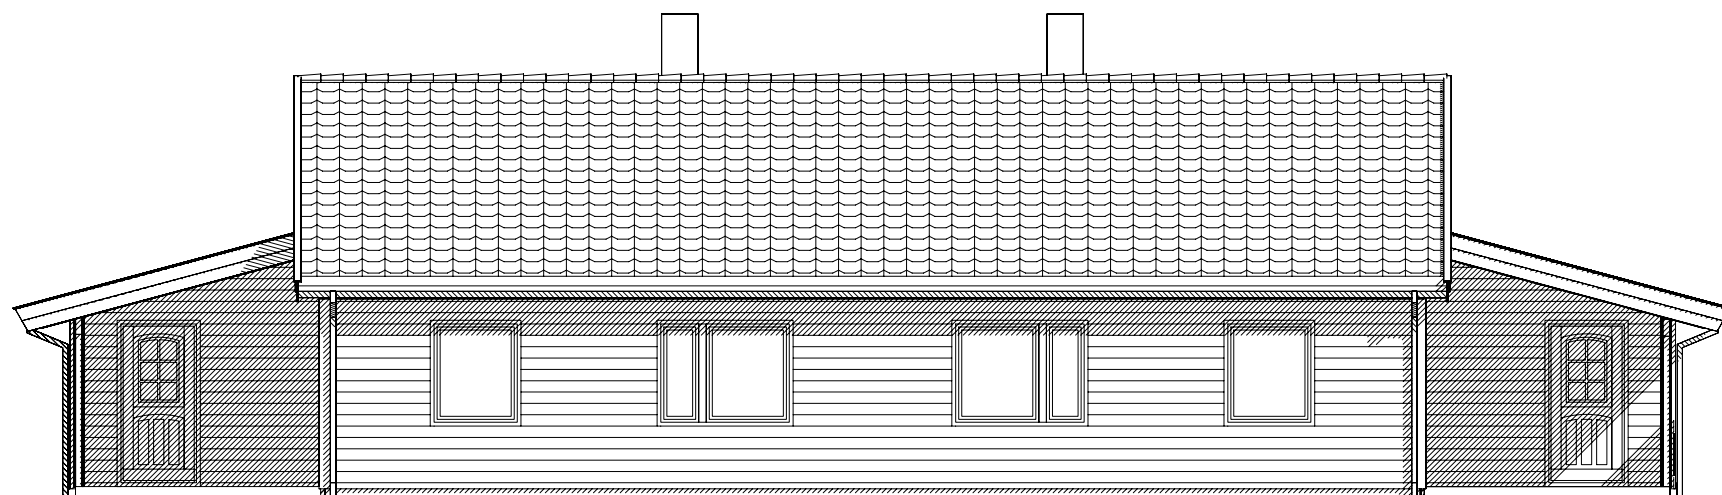

FASADE

FASADE

FASADE

FASADE

Rev.nr.:	Tegn.:	Dato.:	Kontr.:
Rev.:			Kontr.: STJ
			Dato: 20.12.10
			Nr. A05+
Titelshaver:		SKISSE	
Byggeplass:			
Kommune:			
Målestokk: 1 : 100	Dato: 20.12.10	Arkivnr.: 14919	
Arkitekt:		DAK av: STJ	
Denne tegning tilhører Nordbohus AS. Etterligning kfr. lov om ändsværk av 12.5.1961.			
Hustype	Tegning	FASADER	
DUPLO, var.			