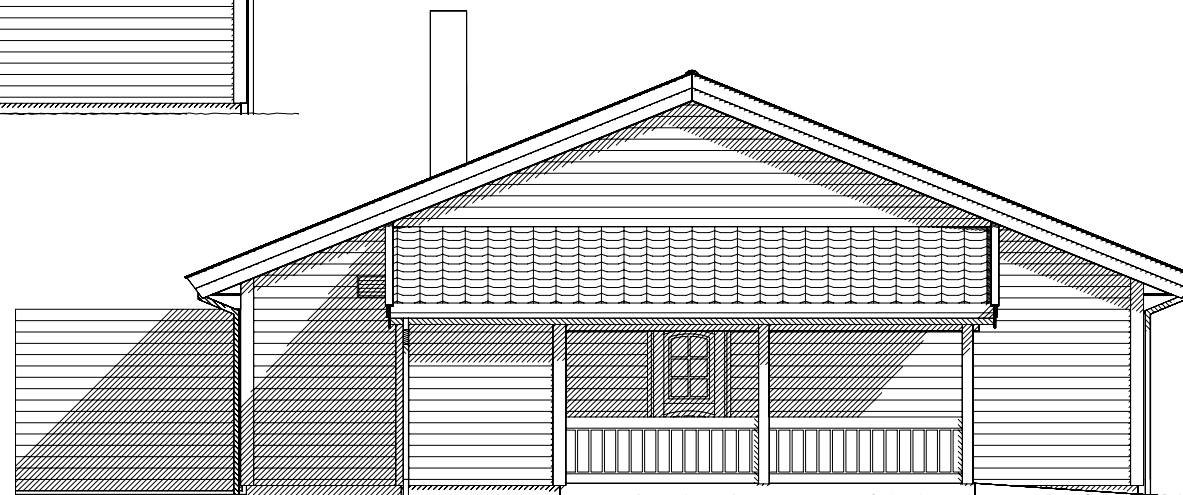

FASADE

FASADE

FASADE

FASADE

Rev.nr.:	Tegn.:	Dato.:	Kontr.:
Rev.:			Kontr.: STJ
			Dato: 20.12.10
			Nr. A05+
Titelshaver:		SKISSE	
Byggeplass:			
Kommune:			
Målestokk: 1 : 100	Dato: 20.12.10	Arkivnr.: 14919	
Arkitekt:		DAK av: STJ	
Denne tegning tilhører Nordbohus AS. Etterligning kfr. lov om ändsværk av 12.5.1961.			
Hustype	Tegning	FASADER	
DUPLO, var.			