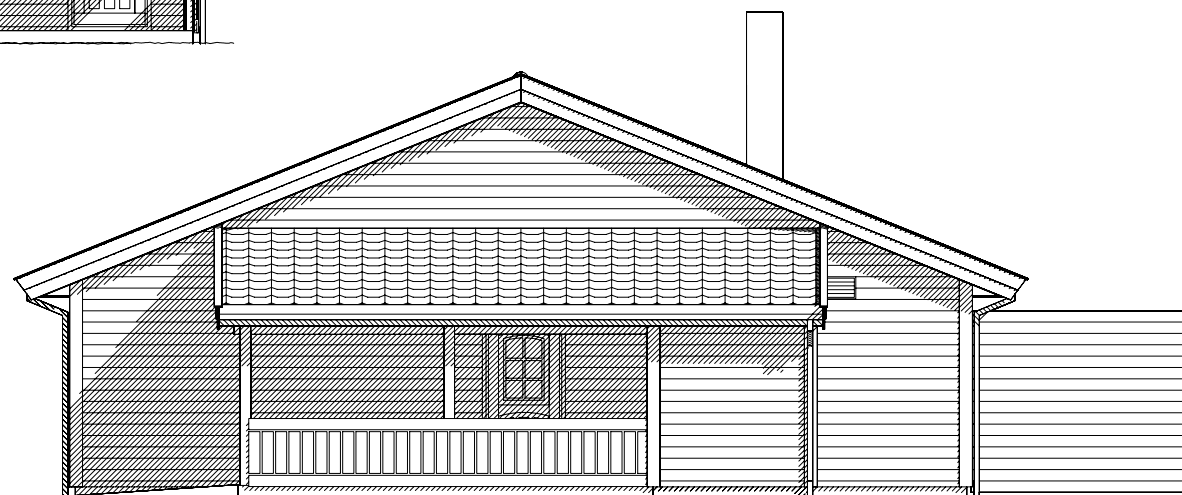

FASADE

FASADE

FASADE

FASADE

Rev.nr.:	Tegn.:	Dato.:	Kontr.:
Rev.:			Kontr.: STJ
			Dato: 20.12.10
			Nr. A05+
Titelshaver:		SKISSE	
Byggeplass:			
Kommune:			
Målestokk: 1 : 100	Dato: 20.12.10	Arkivnr.: 14919	
Arkitekt:		DAK av: STJ	
Denne tegning tilhører Nordbohus AS. Etterligning kfr. lov om ändsværk av 12.5.1961.			
Hustype	Tegning	FASADER	
DUPLO, var.			