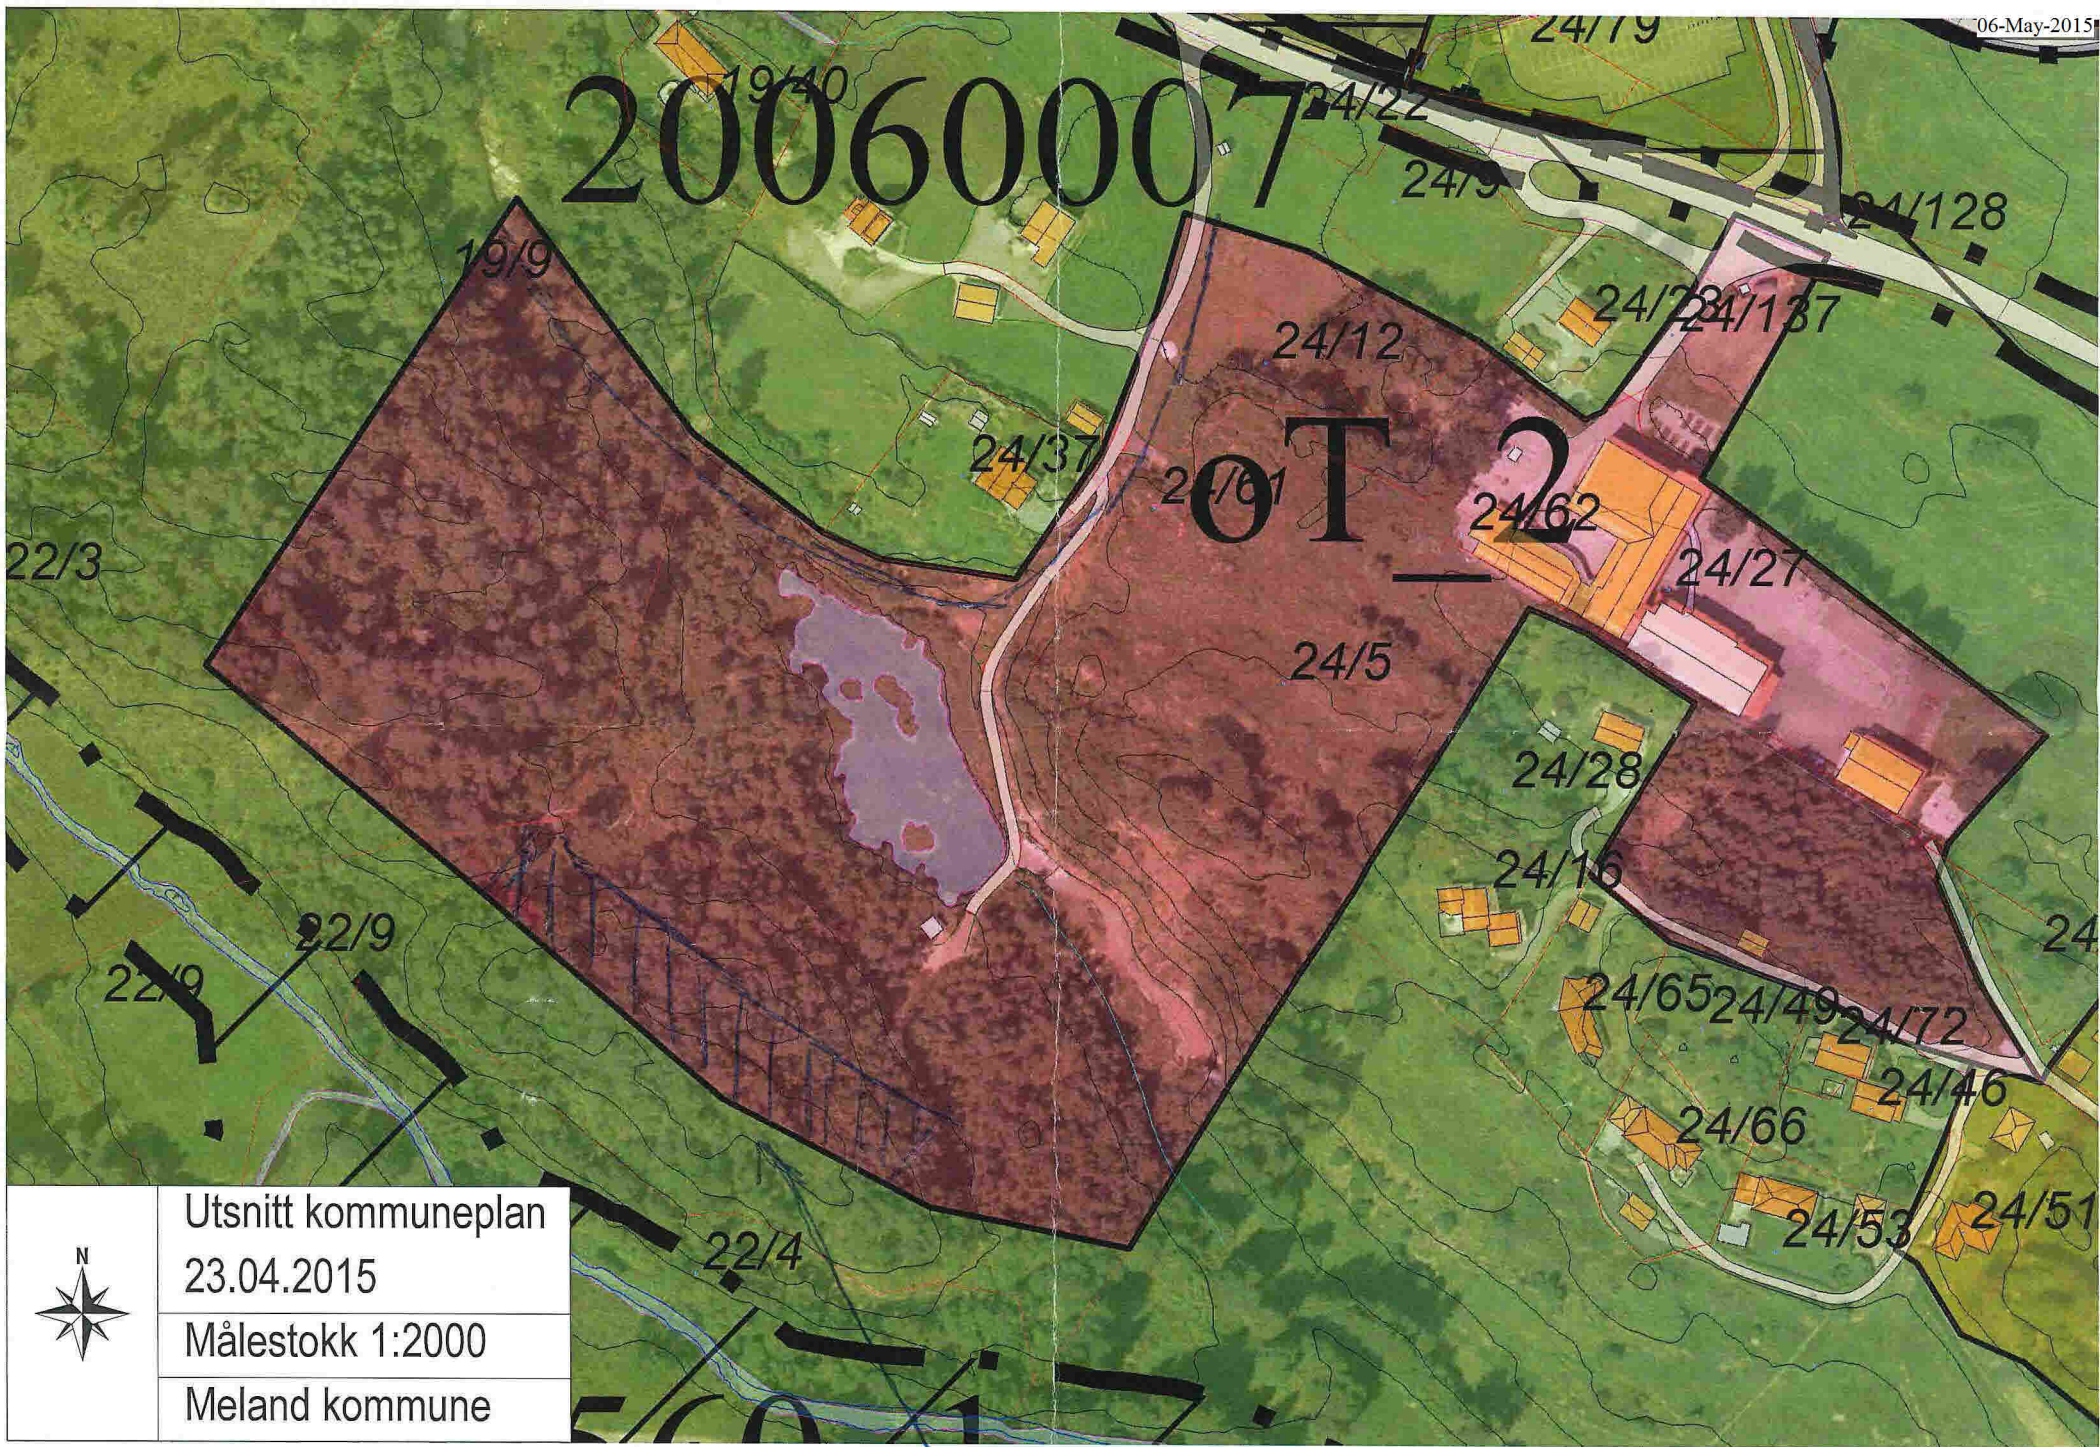

2006000

Utsnitt kommuneplan  
 23.04.2015  
 Målestokk 1:2000  
 Meland kommune

BOLIG OMRADE