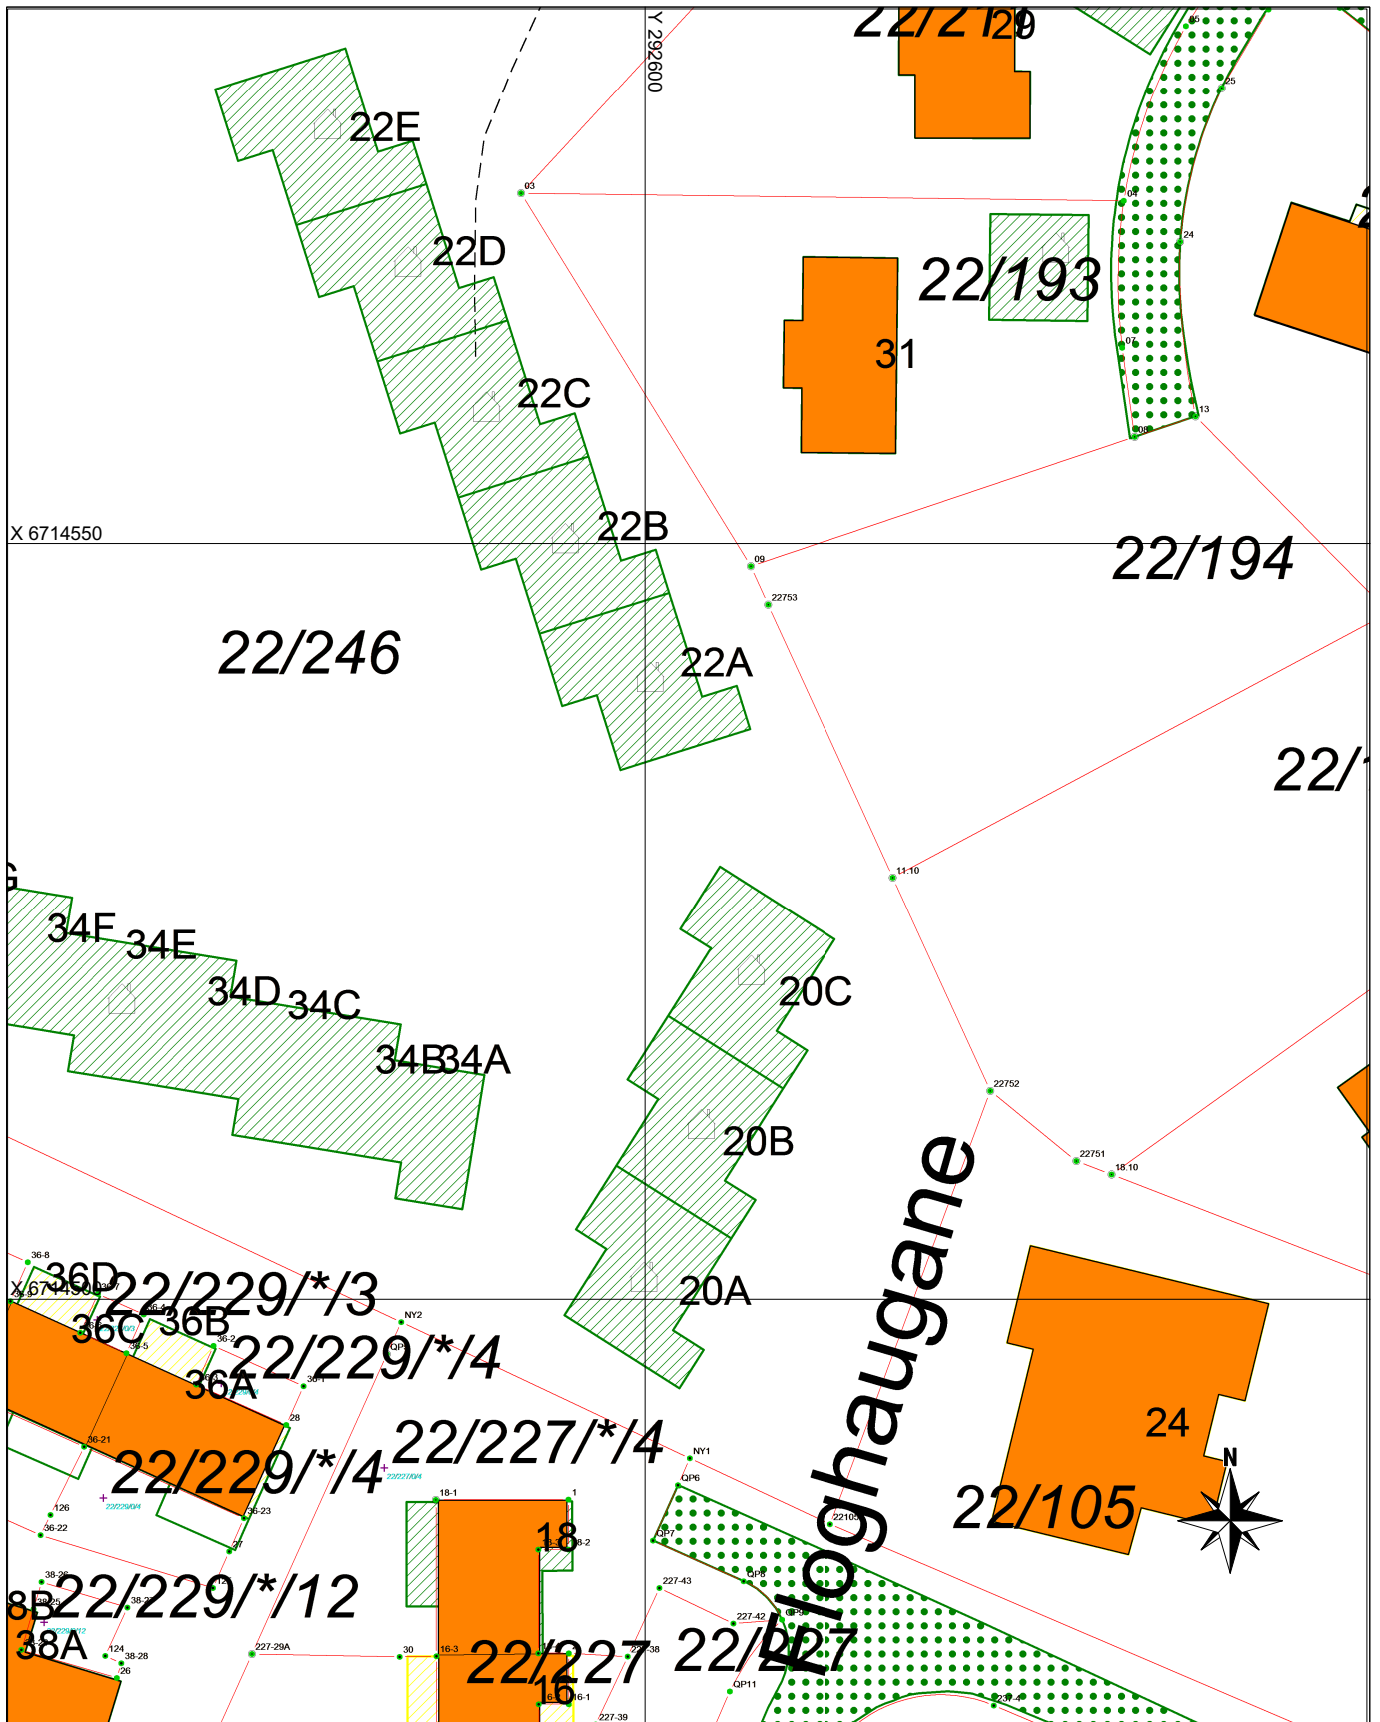

Adressekart for Floghaugane 20A-B, 22A-E Dato 06.05.2015

Målestokk 1:500

Matrikkel Tiltak (Avgjørelser i enkeltsaker)

Godkj. Nybygg

Abc