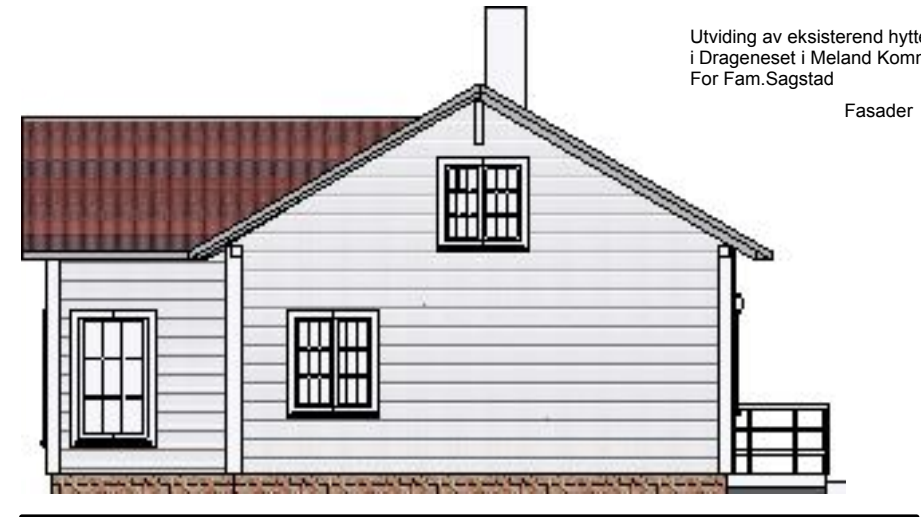

Nord/Øst

Nord/Vest

Tegn.Byggm.Steinar Thunold AS  
 Dato 07.06.2015 M.1:100

Utviding av eksisterend hytte  
 i Dragenseset i Meland Kommune  
 For Fam.Sagstad

Fasader

1

2

3