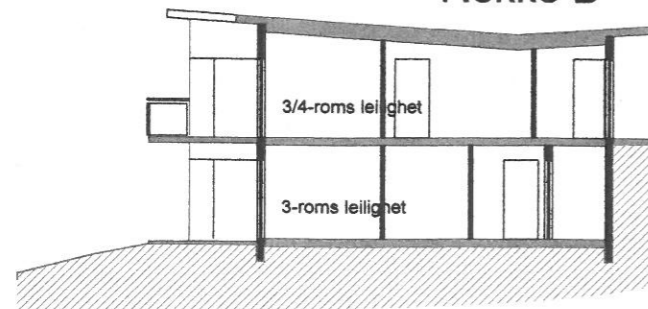

Holmemarka Meland kommune

Alternativ utbygging
Leilighetsbygg / Blokk

23.06.2015 ABO / BAA

Leiligheter 2. etasje

3/4-roms
93,5 m²

3/4-roms
96,7 m²

Leiligheter 1. etasje

3-roms
78,2 m²

3-roms
81,9 m²

Rekke A

Rekke B

Beskrivelse