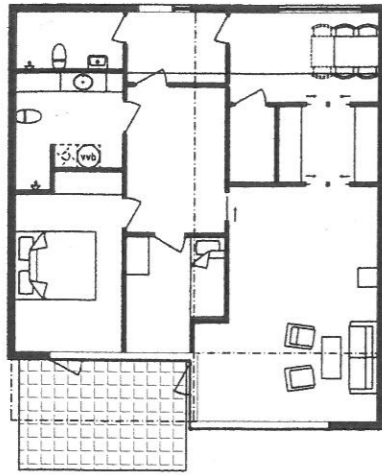

Holmemarka Meland kommune

Alternativ utbygging
Leilighetsbygg / Blokk

23.06.2015 ABO / BAA

Leiligheter 2. etasje

3/4-roms
93,5 m²

3/4-roms
96,7 m²

Leiligheter 1. etasje

3-roms
78,2 m²

3-roms
81,9 m²

Rekke A

Rekke B

Beskrivelse