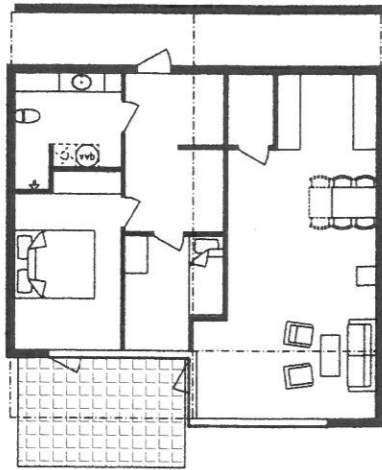

Holmemarka Meland kommune

Alternativ utbygging
Leilighetsbygg / Blokk

23.06.2015 ABO / BAA

Leiligheter 2. etasje

3/4-roms
93,5 m²

3/4-roms
96,7 m²

Leiligheter 1. etasje

3-roms
78,2 m²

3-roms
81,9 m²

Rekke A

Rekke B

Beskrivelse