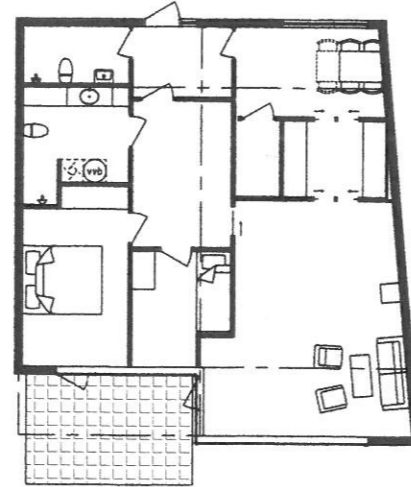

Holmemarka Meland kommune

Alternativ utbygging
Leilighetsbygg / Blokk

23.06.2015 ABO / BAA

Leiligheter 2. etasje

3/4-roms
93,5 m²

3/4-roms
96,7 m²

Leiligheter 1. etasje

3-roms
78,2 m²

3-roms
81,9 m²

Rekke A

Rekke B

Beskrivelse