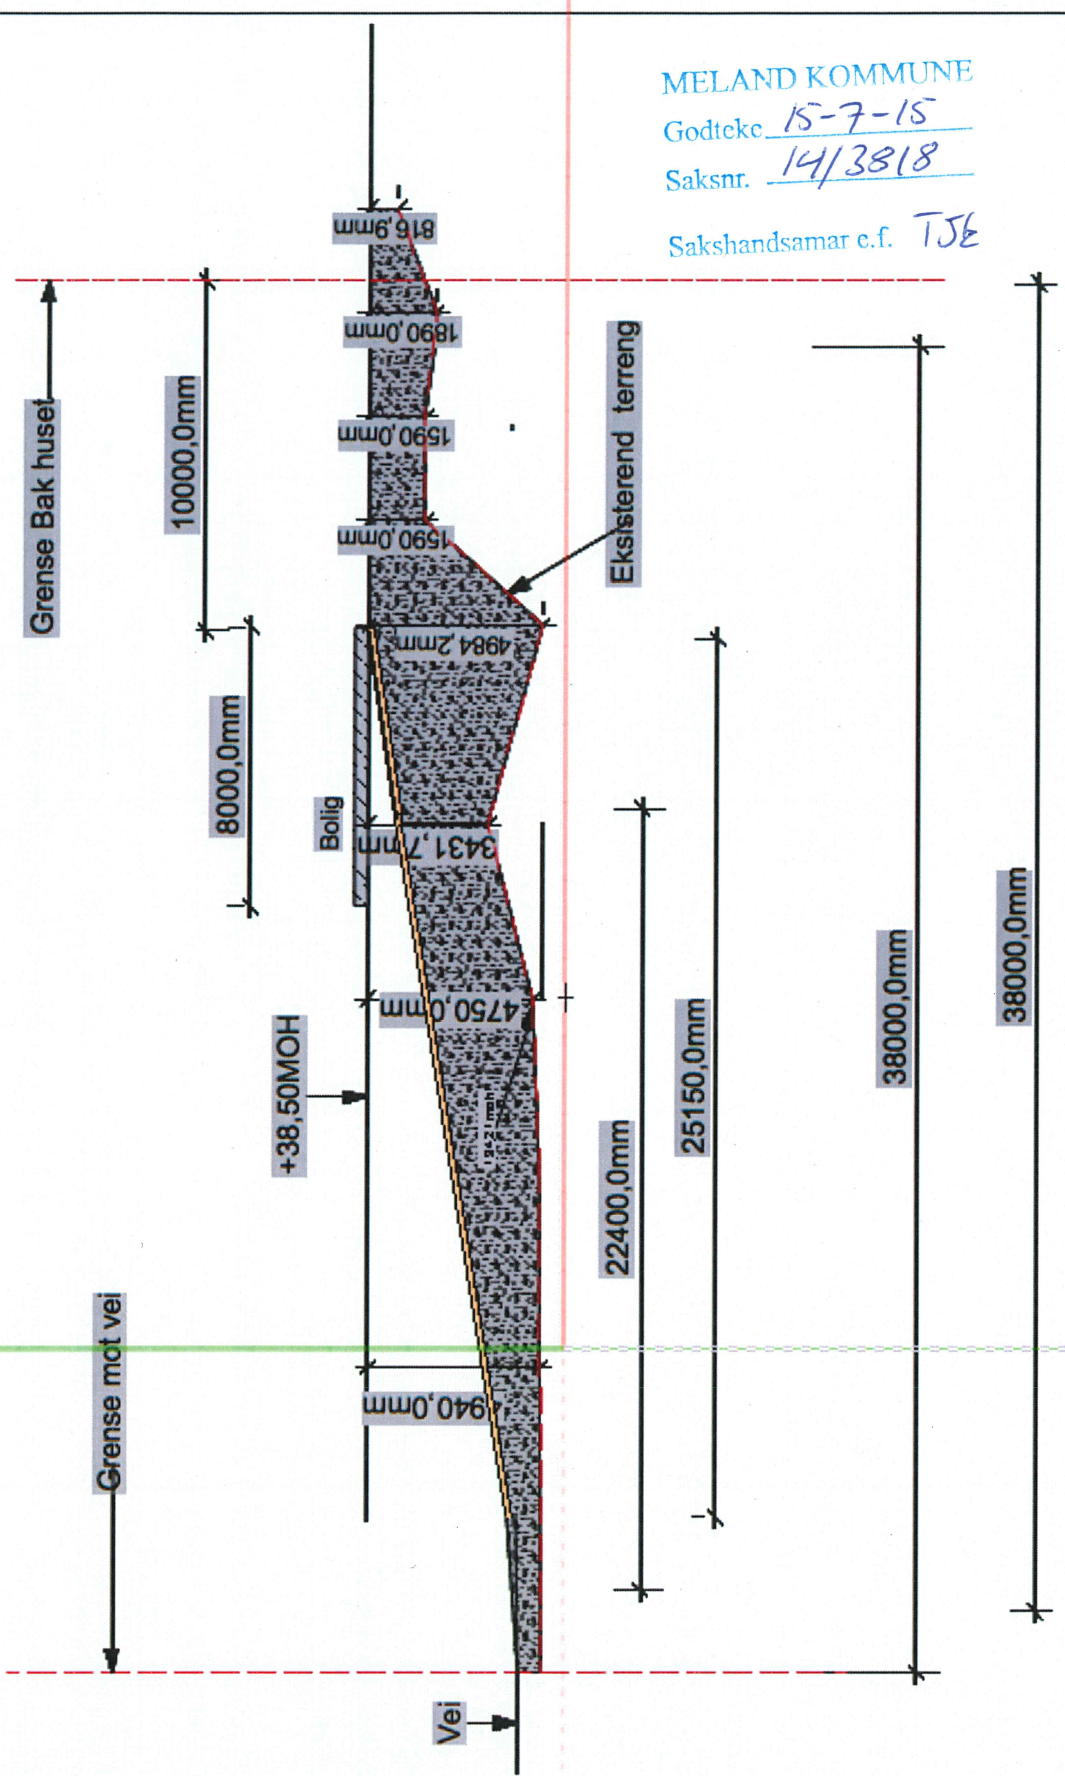

Gnr 27 bnr 178
13.05.2014
Målestokk 1:500

MELAND KOMMUNE

Godtøke 15-7-15

Saksnr. 14/3318

Sakshandsamar e.f. TJE

kestettes kart
for sak 360/2014

Mette Berge
Sunn Røy

Alan Clark
ALAN CLARK

MELAND KOMMUNE

Godteke 15-7-15

Saksnr. 14/3818

Sakshandsamar e.f. TJE

Målestokk 1:200
Endring av vei til bolig
Gnr.27 Bnr.178

Tegn.S.Thunold