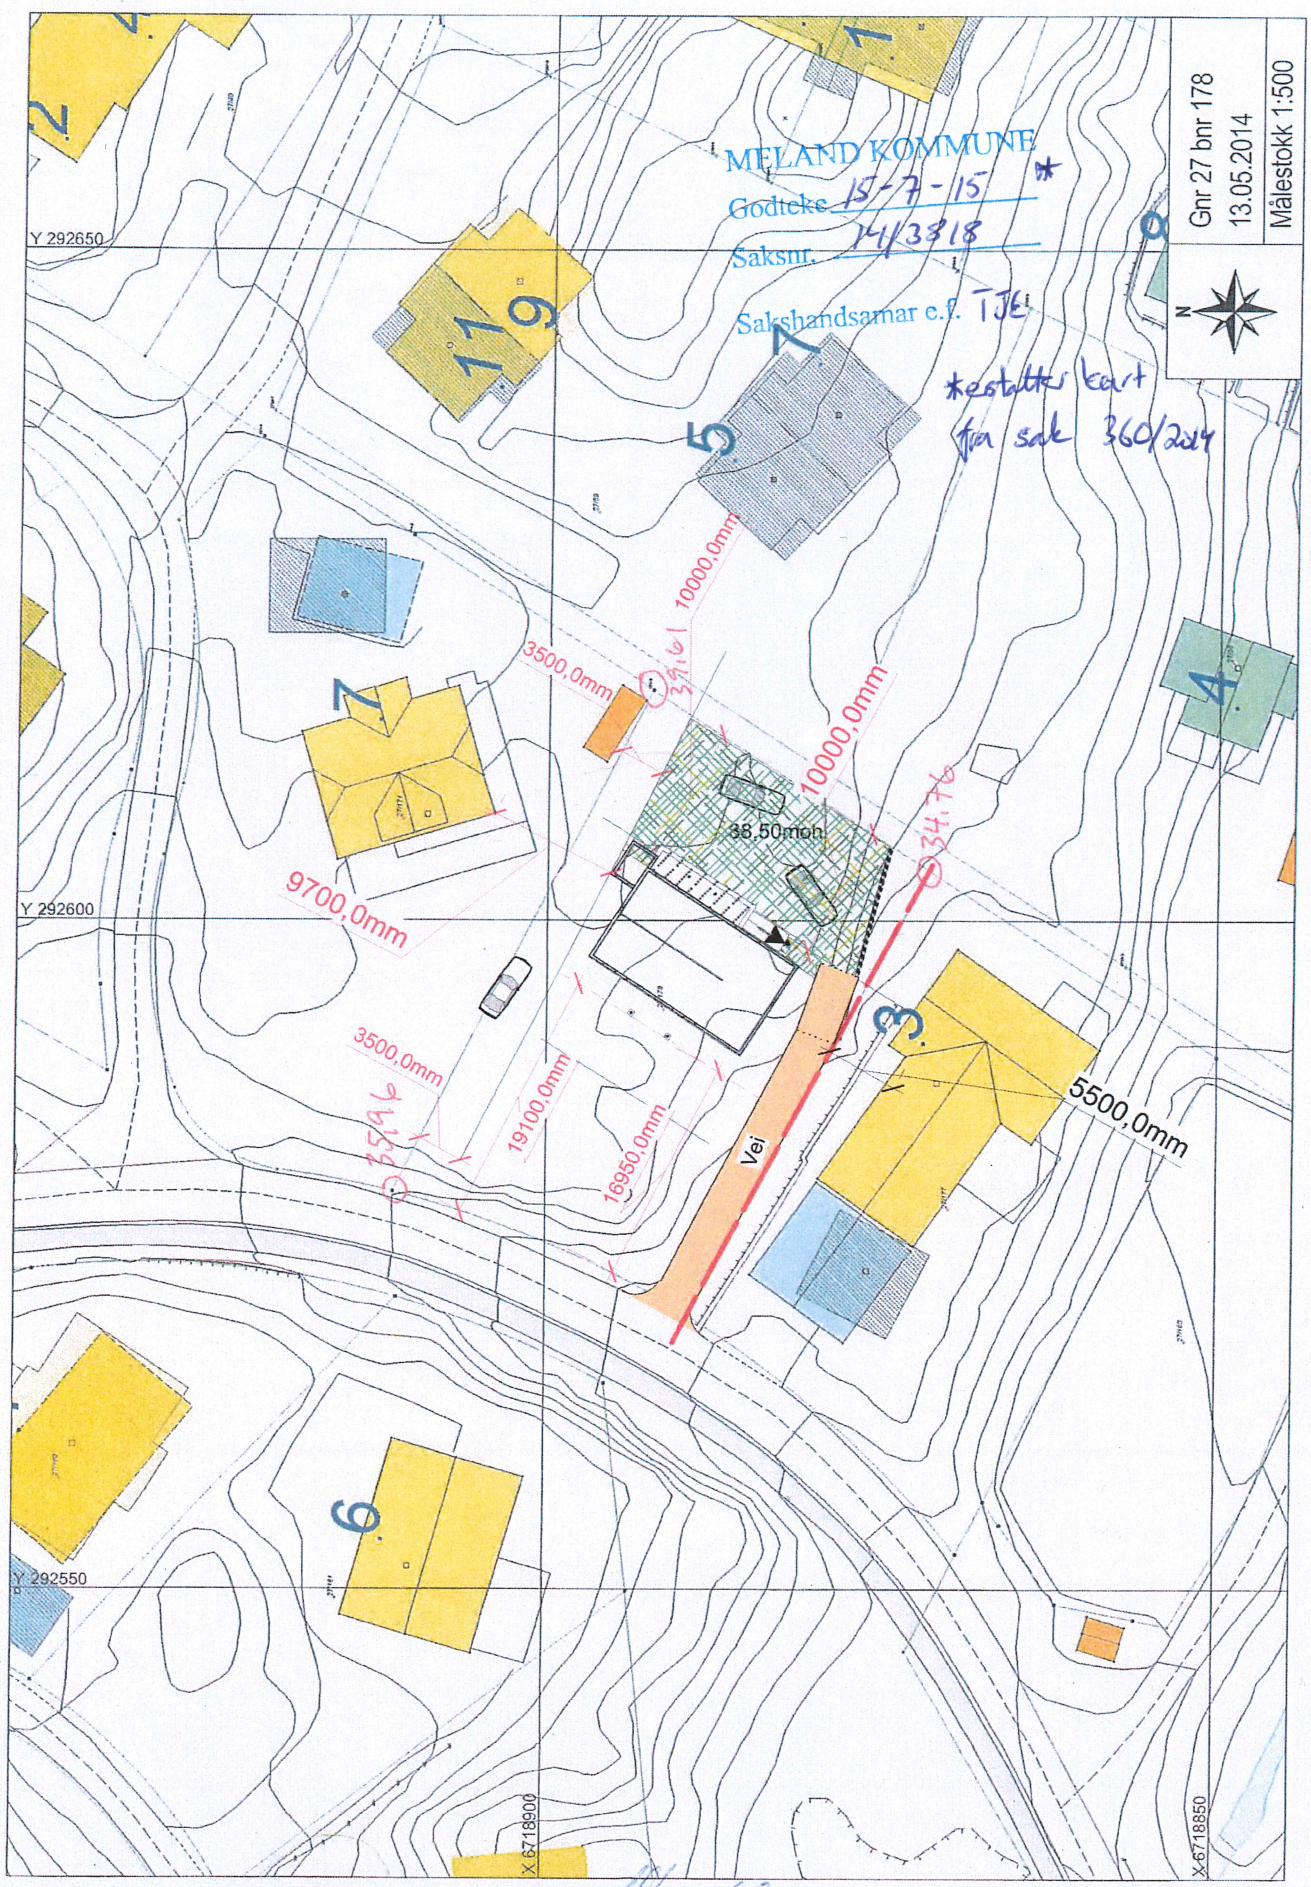

Gnr 27 bnr 178
13.05.2014
Målestokk 1:500

MELAND KOMMUNE

Godtøke 15-7-15

Saksnr. 14/3318

Sakshandsamar e.f. TJE

kestettes kart
for sak 360/2014

Mette Berge
Sunn Røy

Alan Clark
ALAN CLARK

MELAND KOMMUNE

Godteke 15-7-15

Saksnr. 14/3818

Sakshandsamar e.f. TJE

Målestokk 1:200
Endring av vei til bolig
Gnr.27 Bnr.178

Tegn.S.Thunold