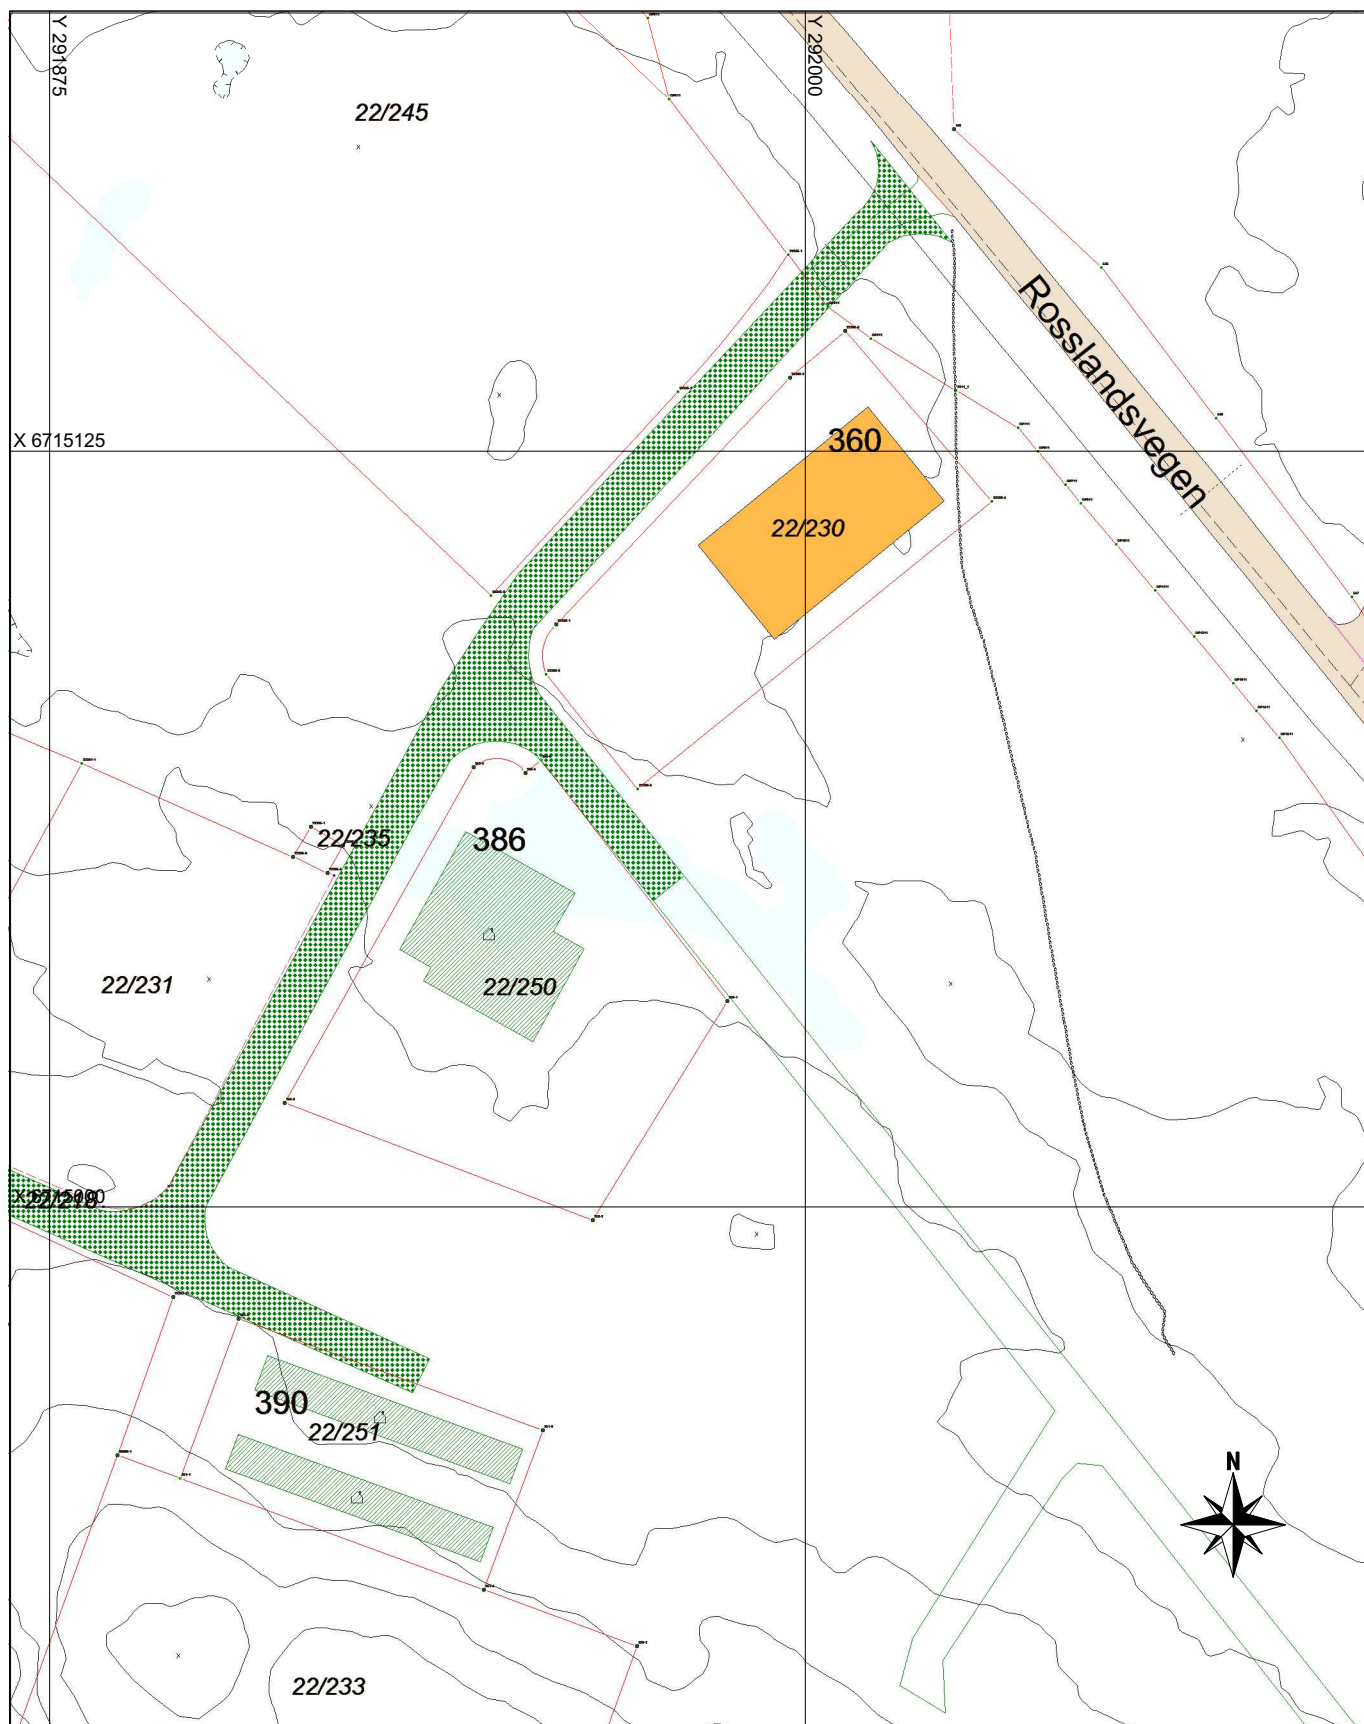

# Adressekart for Rosslandsvegen 386, 390 Dato 24.07.2015

Målestokk 1:1250