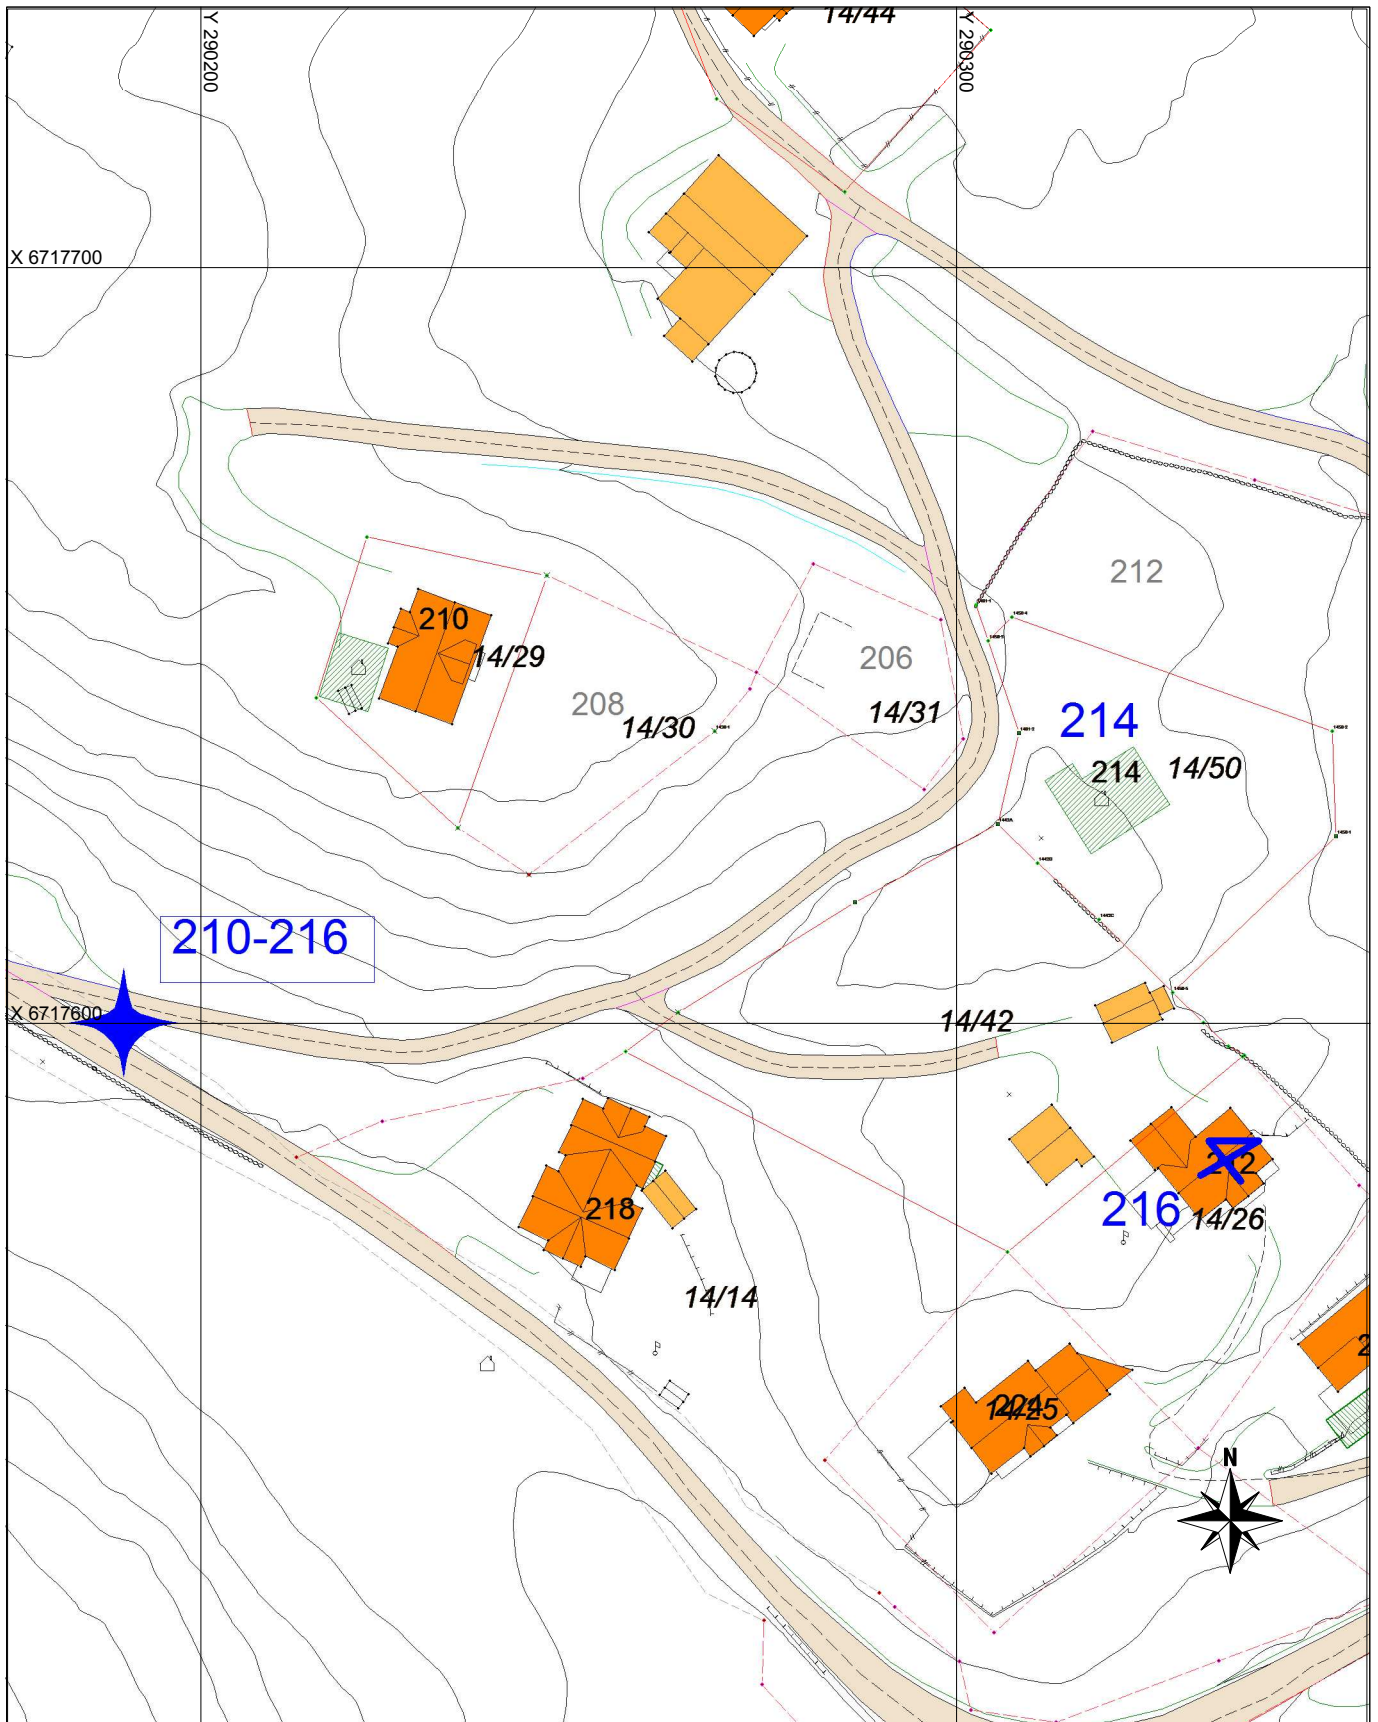

Adressekart for Melandsvegen 214, 216 Dato 24.07.2015

Målestokk 1:1000

Matrikkel Tiltak (Avgjørelser i enkeltsaker)

Godkj. Nybygg

Abc