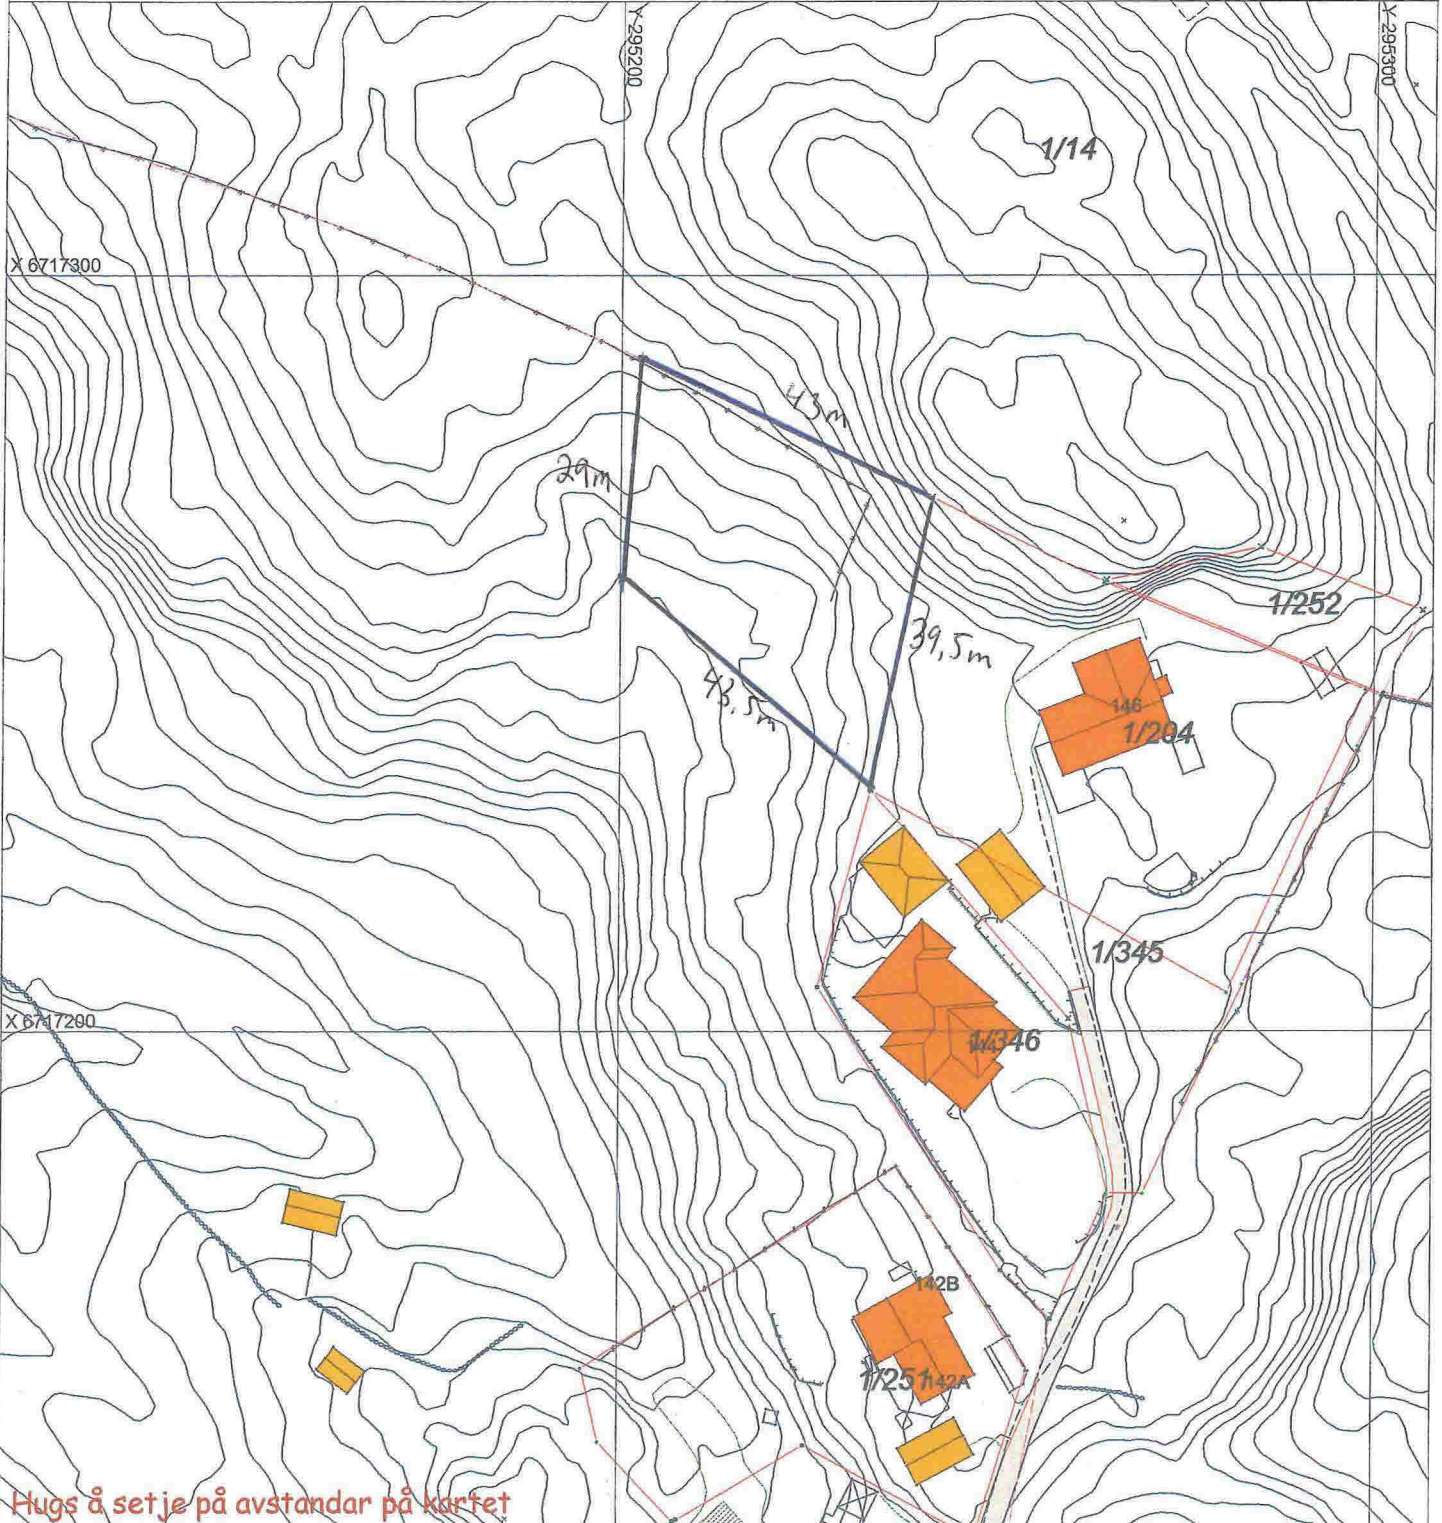

SITUASJONSKART

Gnr/Bnr: 1/ 12
Adresse: Flatøyvegen
Eigar/søkar: Hilda P Austegard

Kvalitet: FKB-B

Gjeldande plan: Kommuneplan
Planformål: LNF

Vår referanse: Amg

Sign.

Målestokk: 1:1000
Dato: 30.06.2015

30-July-2015
KOMMUNE

-  Gjerde
-  Usikker eigedomsgranse
-  Målt eigedomsgranse
-  Bolighus
-  Andre bygg

Hugs å setje på avstandar på kartet

SITUASJONSPLAN

 Tiltak

Underskrift Situasjonplan

Dato