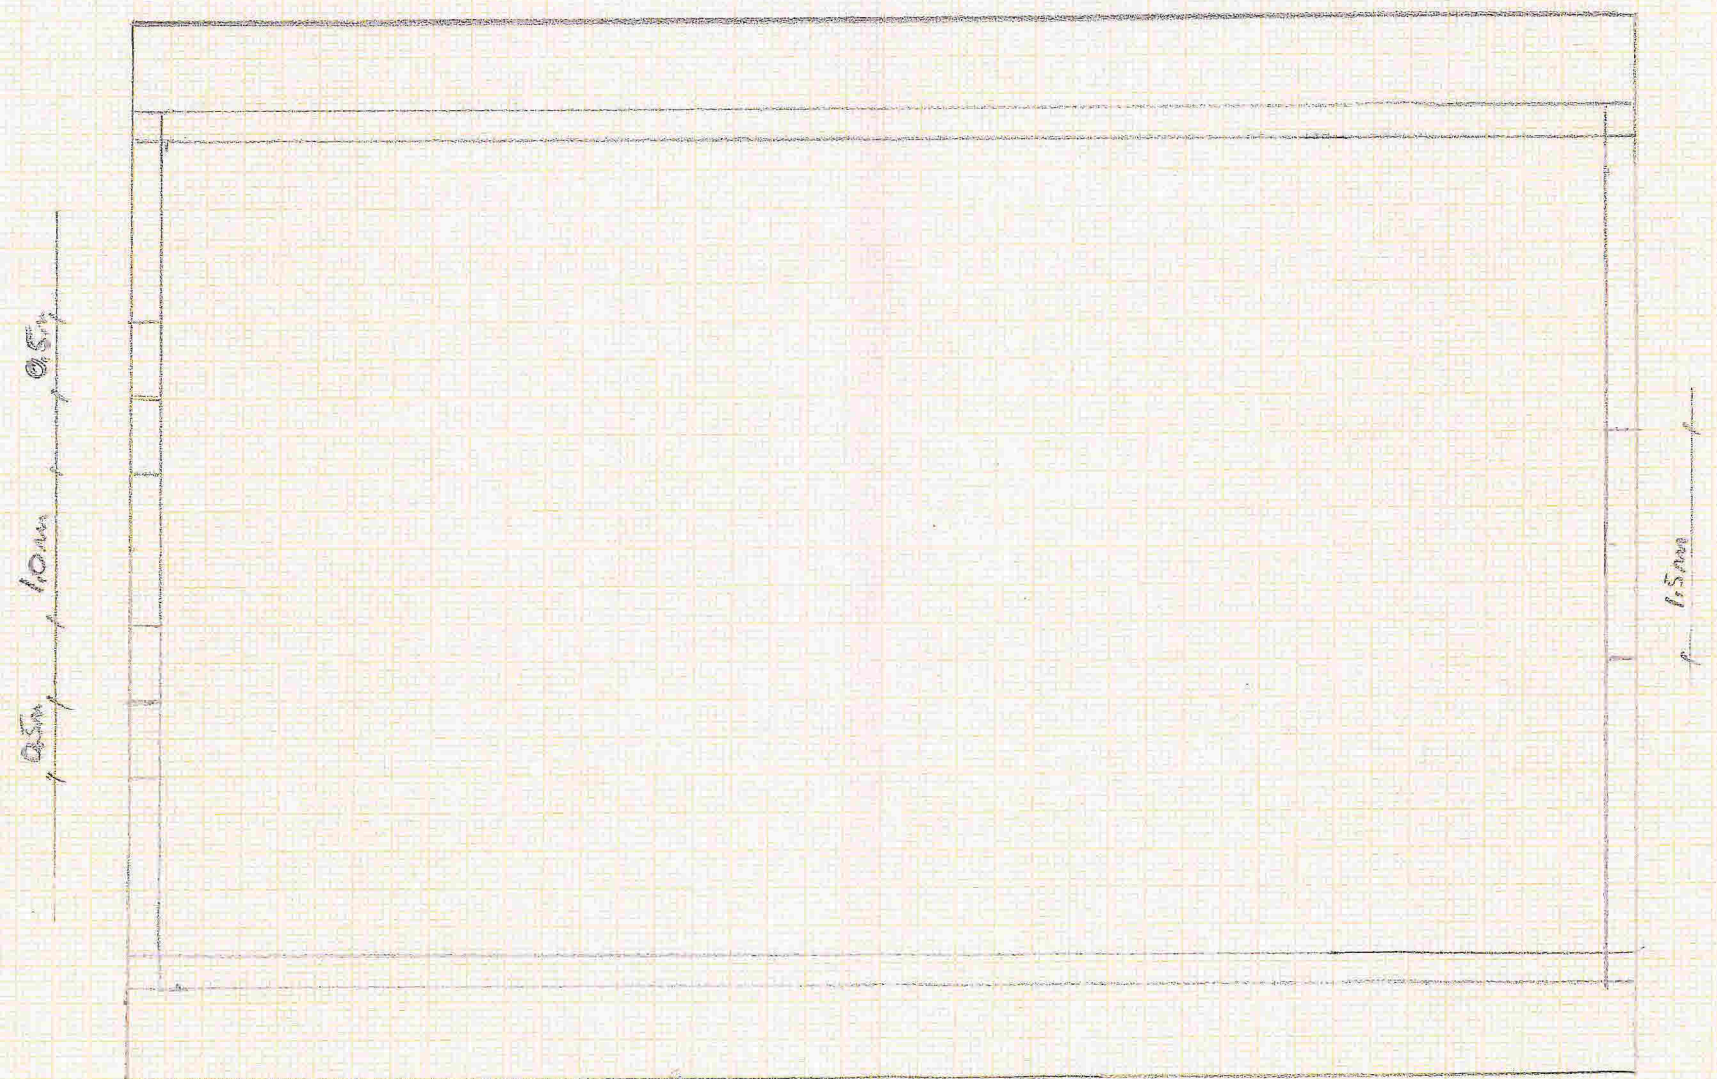

SETT FRA NORD

MÅLSTOKK 1:50 05-August-2015

SETT FKA SPK MÄLSTOKK 1:50

SETT FRA ØST

MÅLSTOKK 1:50

SETT FRA VEST

MÅLESTOKK 1:50

2. ETG. SNITT SETT OVENFRA

MÅLSTOKK 1:50

1. ETG. SNITT SETT OVENFRA

MÅLESTOKK 1:50

50m  
 112 cm  
 90 cm  
 90 cm  
 250 cm  
 90 cm