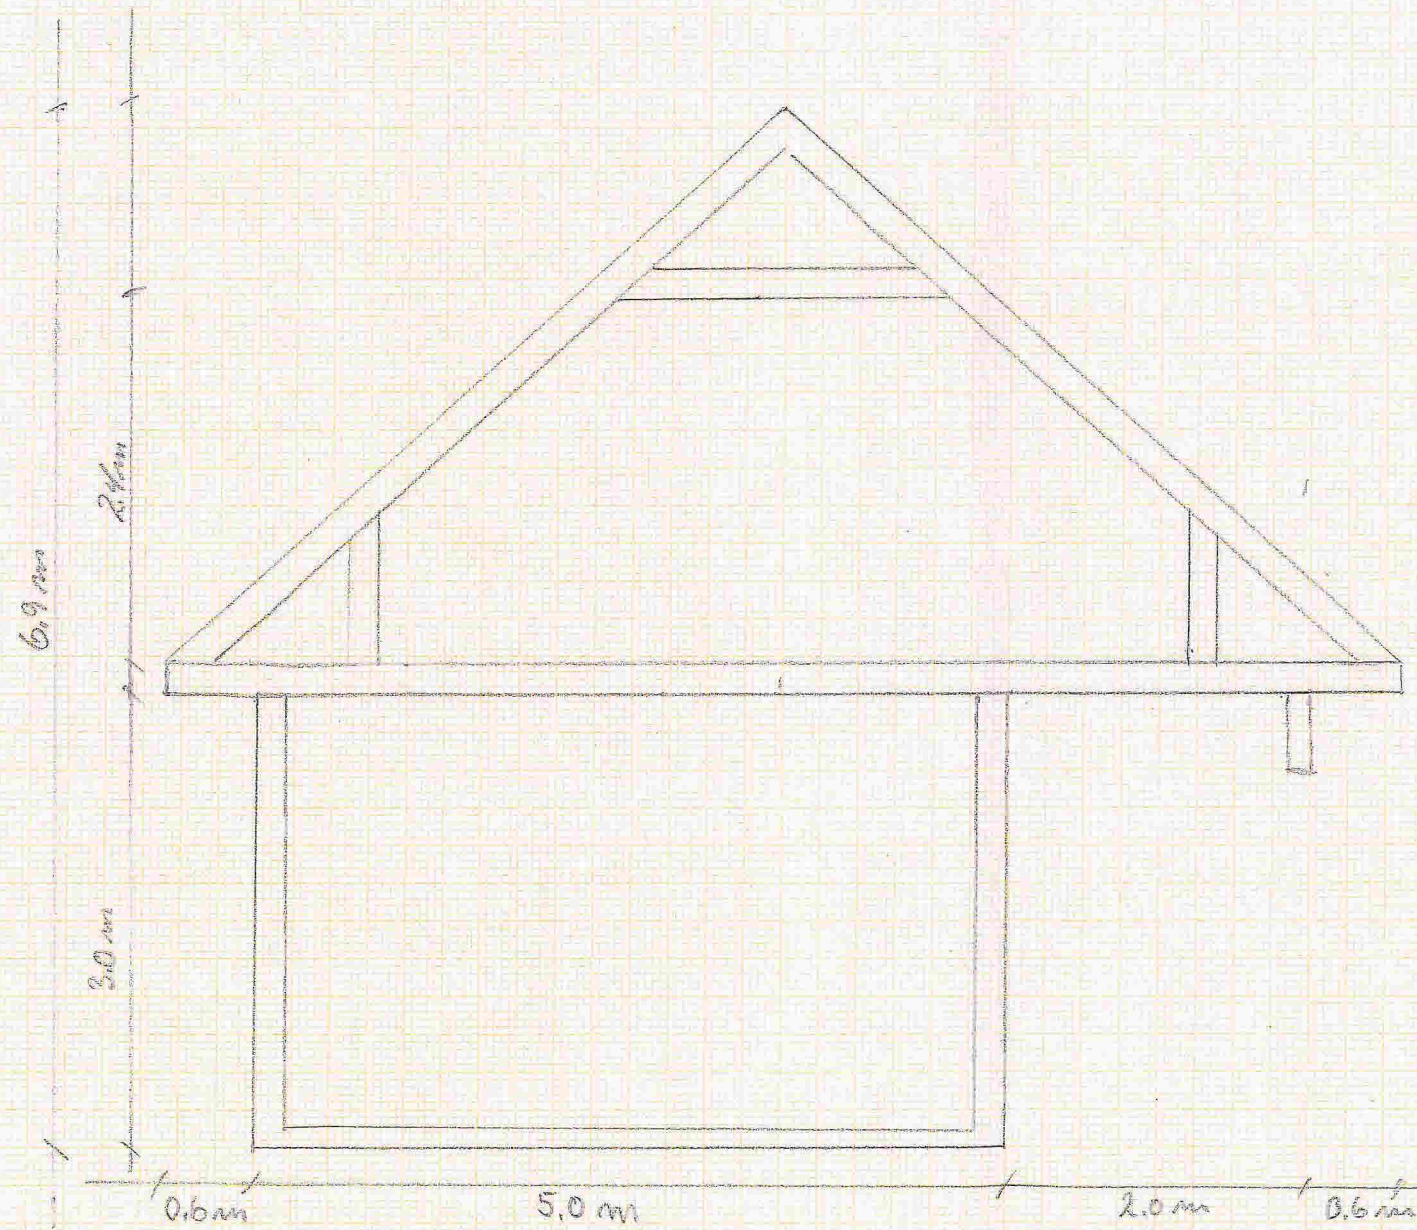

MÅLSTOKK 1:50

1. ETG. SNITT SETT OVENFRA

MÅLESTOKK 1:50

50m  
 112 cm  
 90 cm  
 90 cm  
 250 cm  
 90 cm