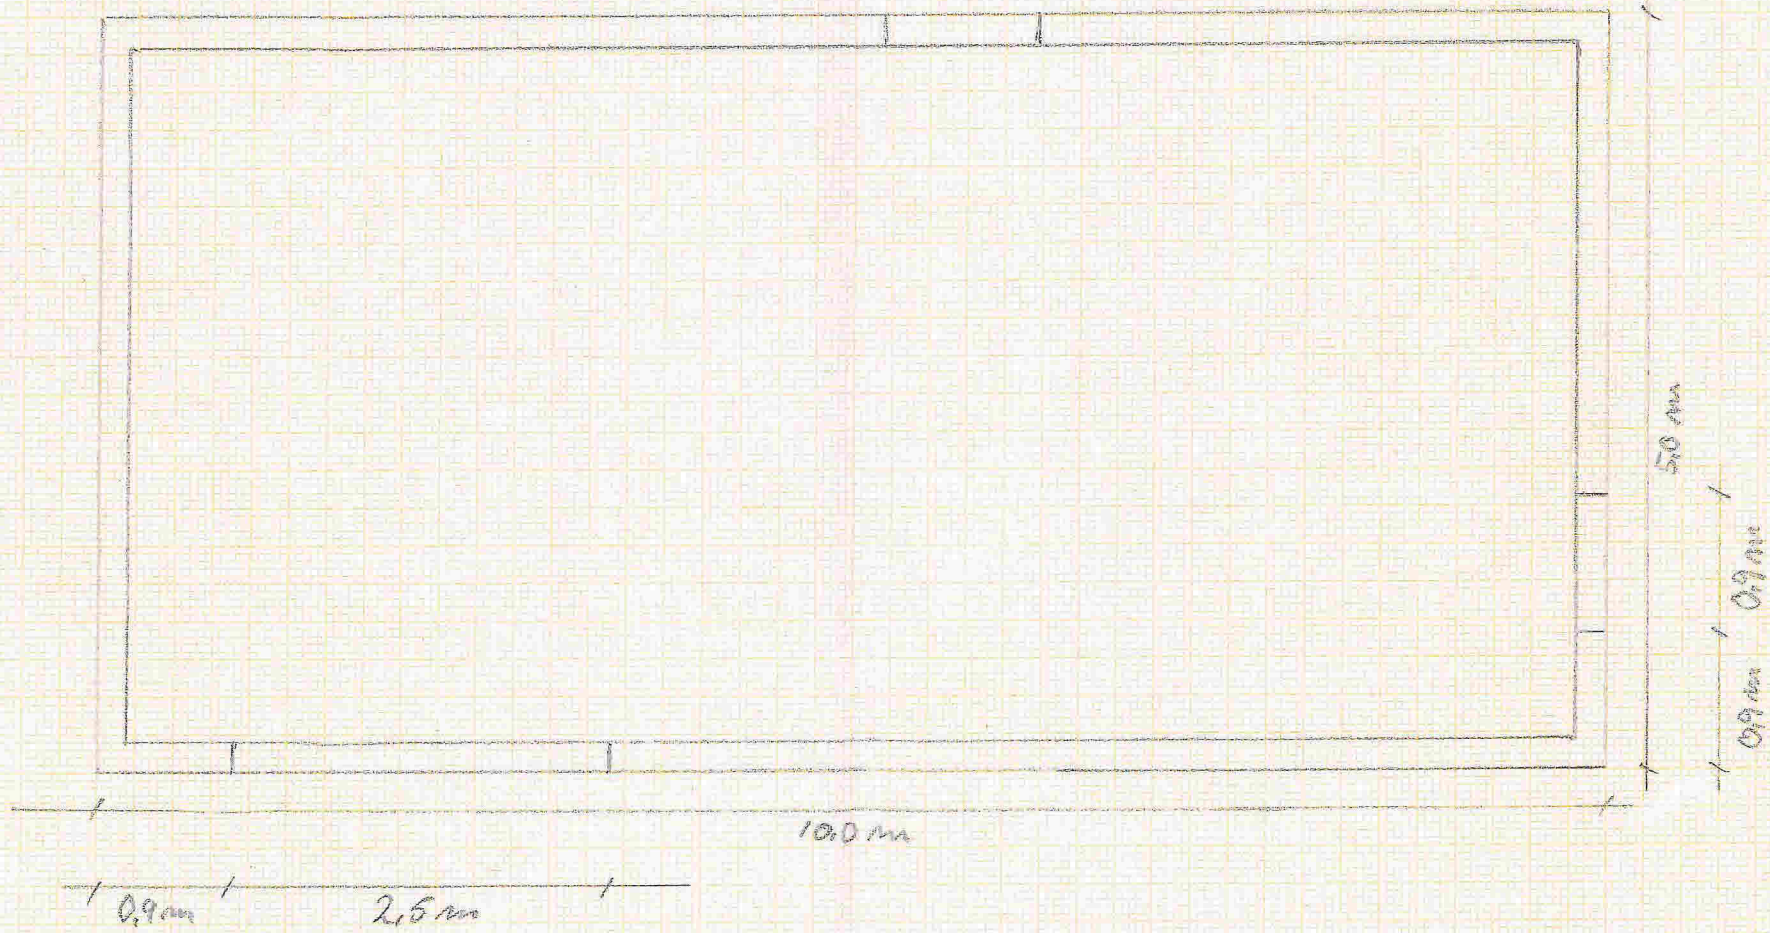

SETT FRA NORD

MÅLSTOKK 1:50 05-August-2015

SETT FKA SPK MÄLSTOKK 1:50

SETT FRA ØST

MÅLSTOKK 1:50

SETT FRA VEST

MÅLESTOKK 1:50

2. ETG. SNITT SETT OVENFRA

MÅLSTOKK 1:50

1. ETG. SNITT SETT OVENFRA

MÅLESTOKK 1:50

50m  
 112 cm  
 90 cm  
 90 cm  
 250 cm  
 90 cm