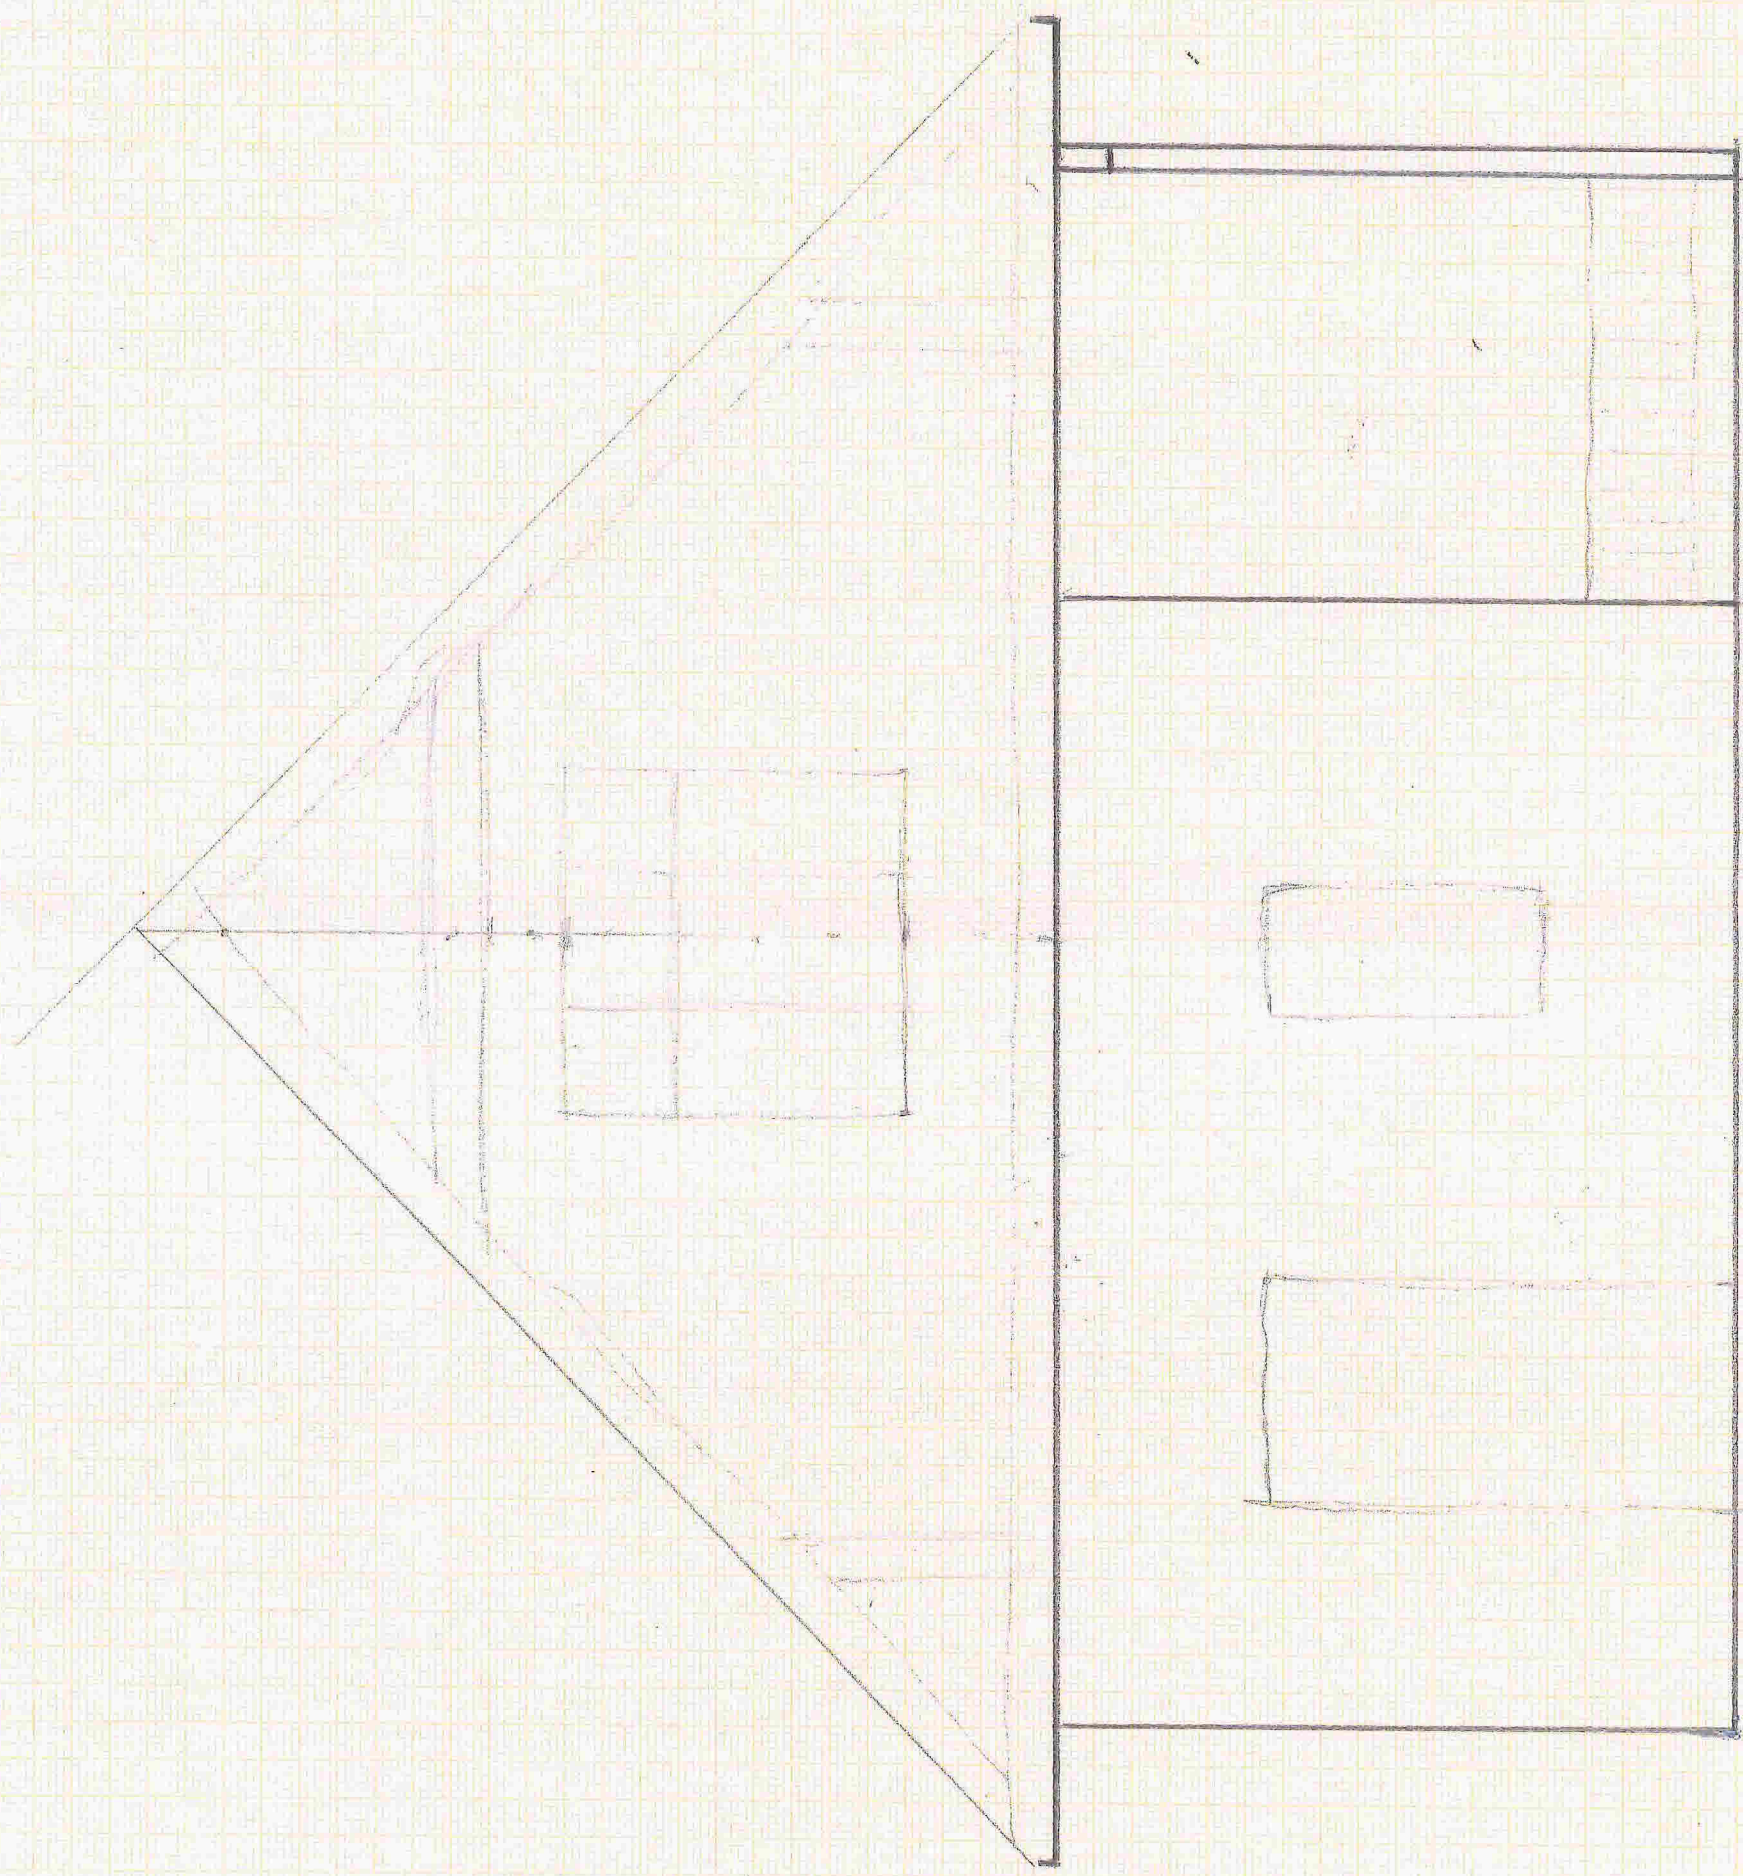

MÅLSTOKK 1:50

1. ETG. SNITT SETT OVENFRA

MÅLESTOKK 1:50

50m  
 112 cm  
 90 cm  
 90 cm  
 250 cm  
 90 cm