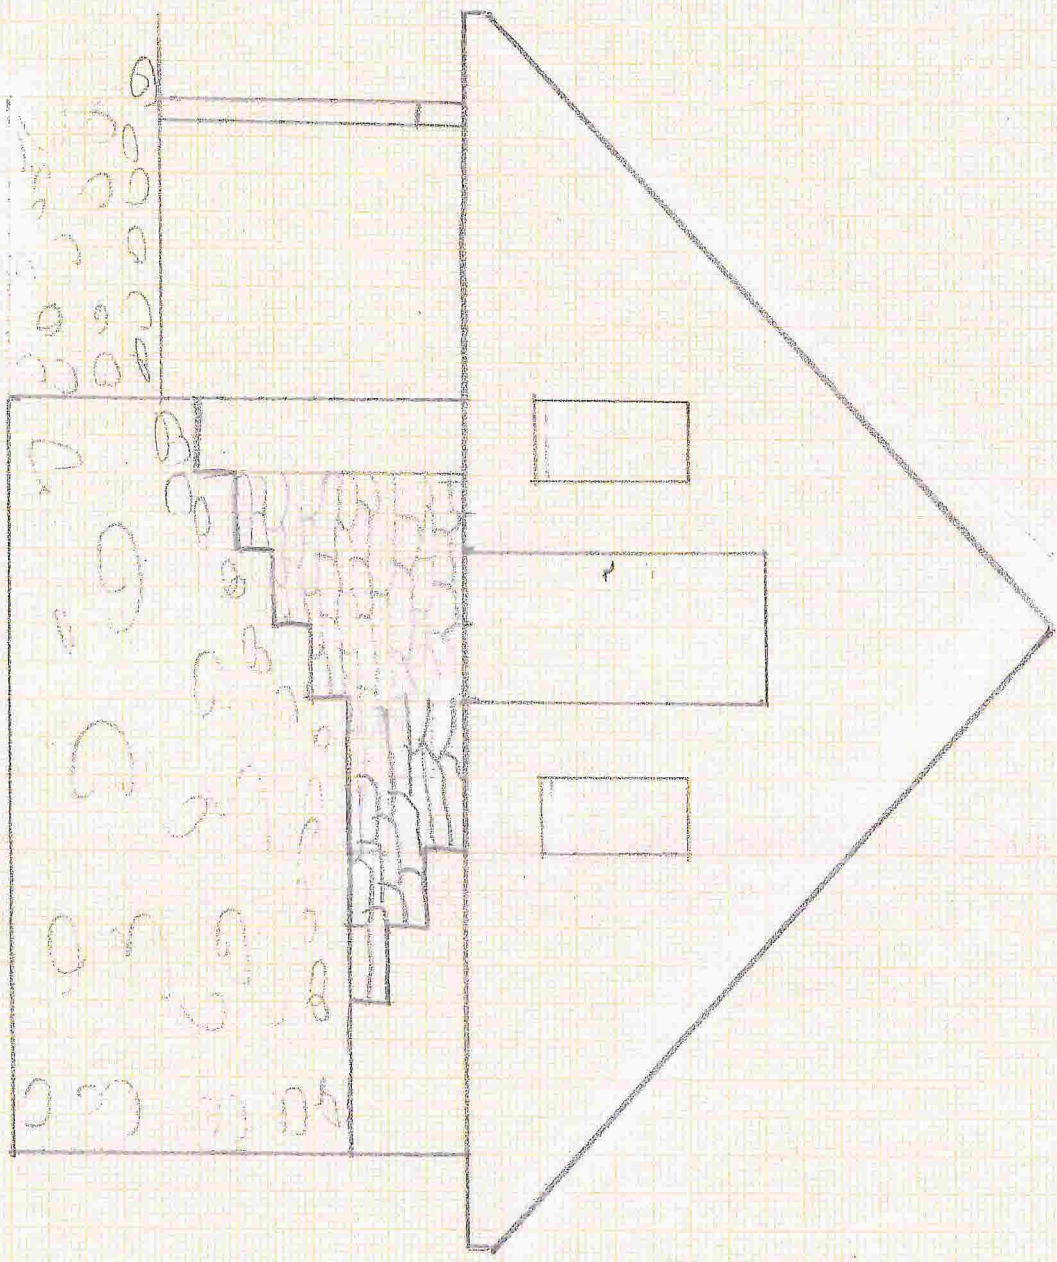

SETT FRA NORD

MÅLSTOKK 1:50 05-August-2015

SETT FKA SPK MÄLSTOKK 1:50

SETT FRA ØST

MÅLSTOKK 1:50

SETT FRA VEST

MÅLESTOKK 1:50

2. ETG. SNITT SETT OVENFRA

MÅLSTOKK 1:50

1. ETG. SNITT SETT OVENFRA

MÅLESTOKK 1:50

50m  
 112 cm  
 90 cm  
 90 cm  
 250 cm  
 90 cm