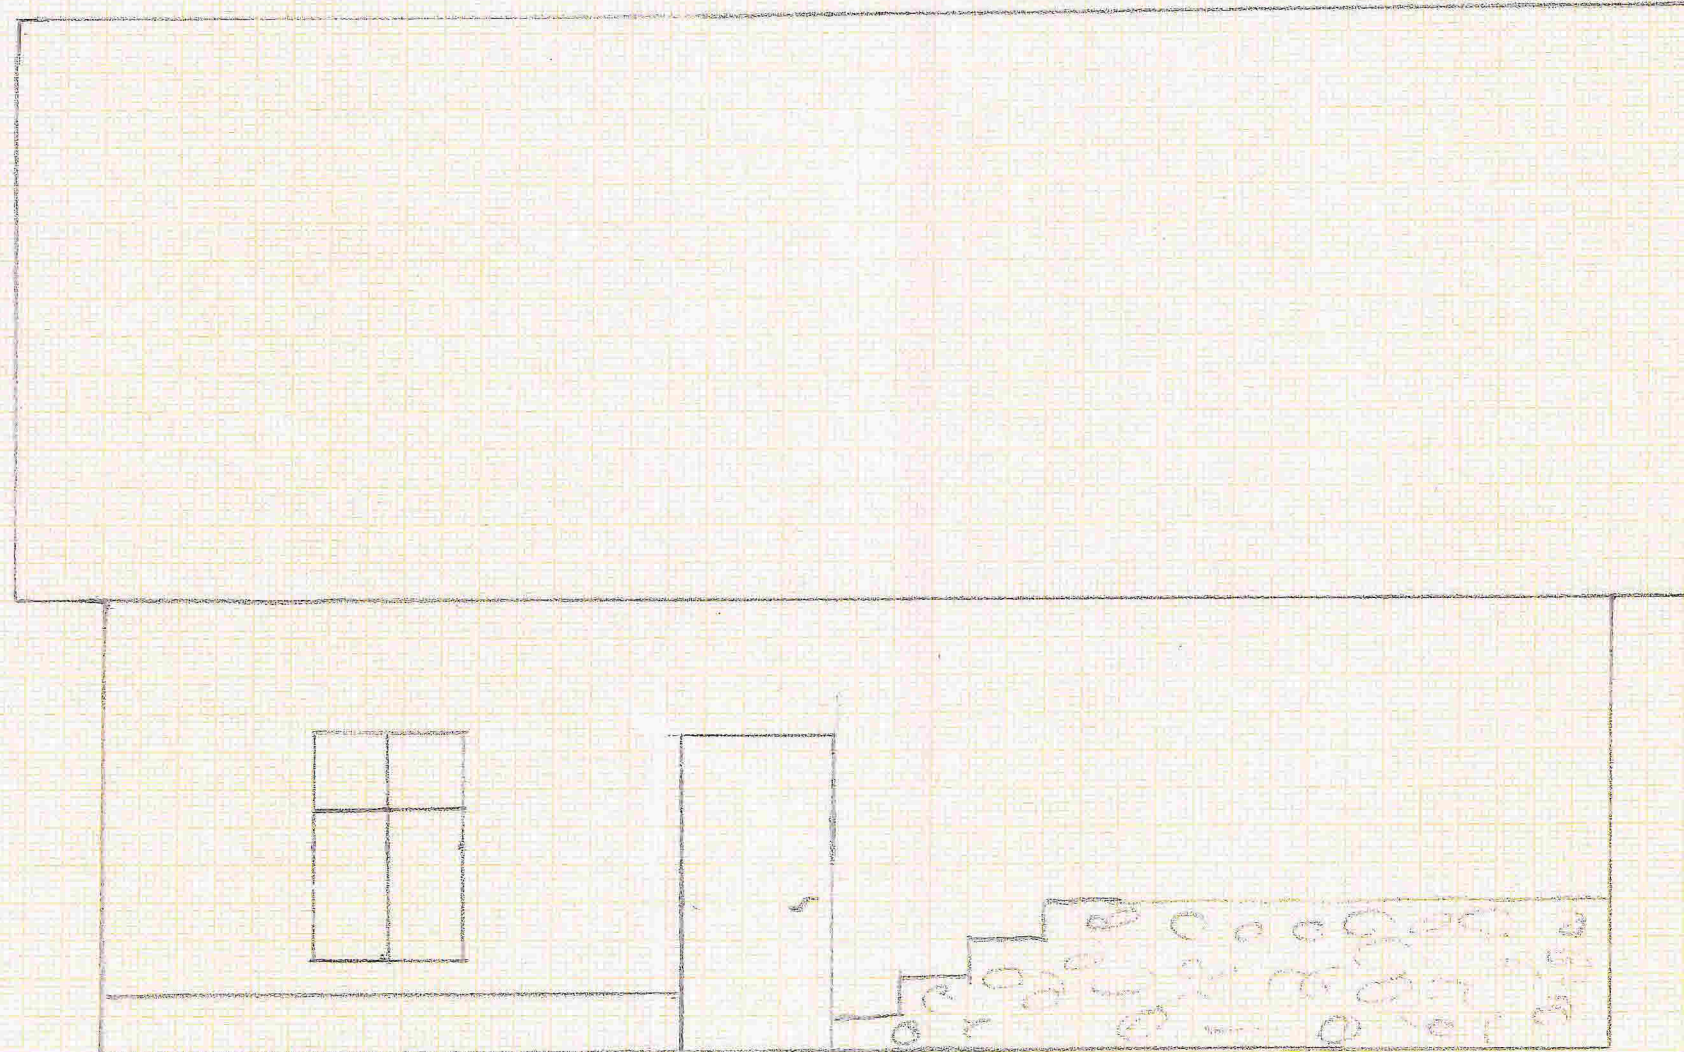

SETT FRA NORD

MÅLSTOKK 1:50 05-August-2015

SETT FKA SPK MÄLSTOKK 1:50

SETT FRA ØST

MÅLSTOKK 1:50

SETT FRA VEST

MÅLESTOKK 1:50

2. ETG. SNITT SETT OVENFRA

MÅLSTOKK 1:50

1. ETG. SNITT SETT OVENFRA

MÅLESTOKK 1:50

50m  
 112 cm  
 90 cm  
 90 cm  
 250 cm  
 90 cm