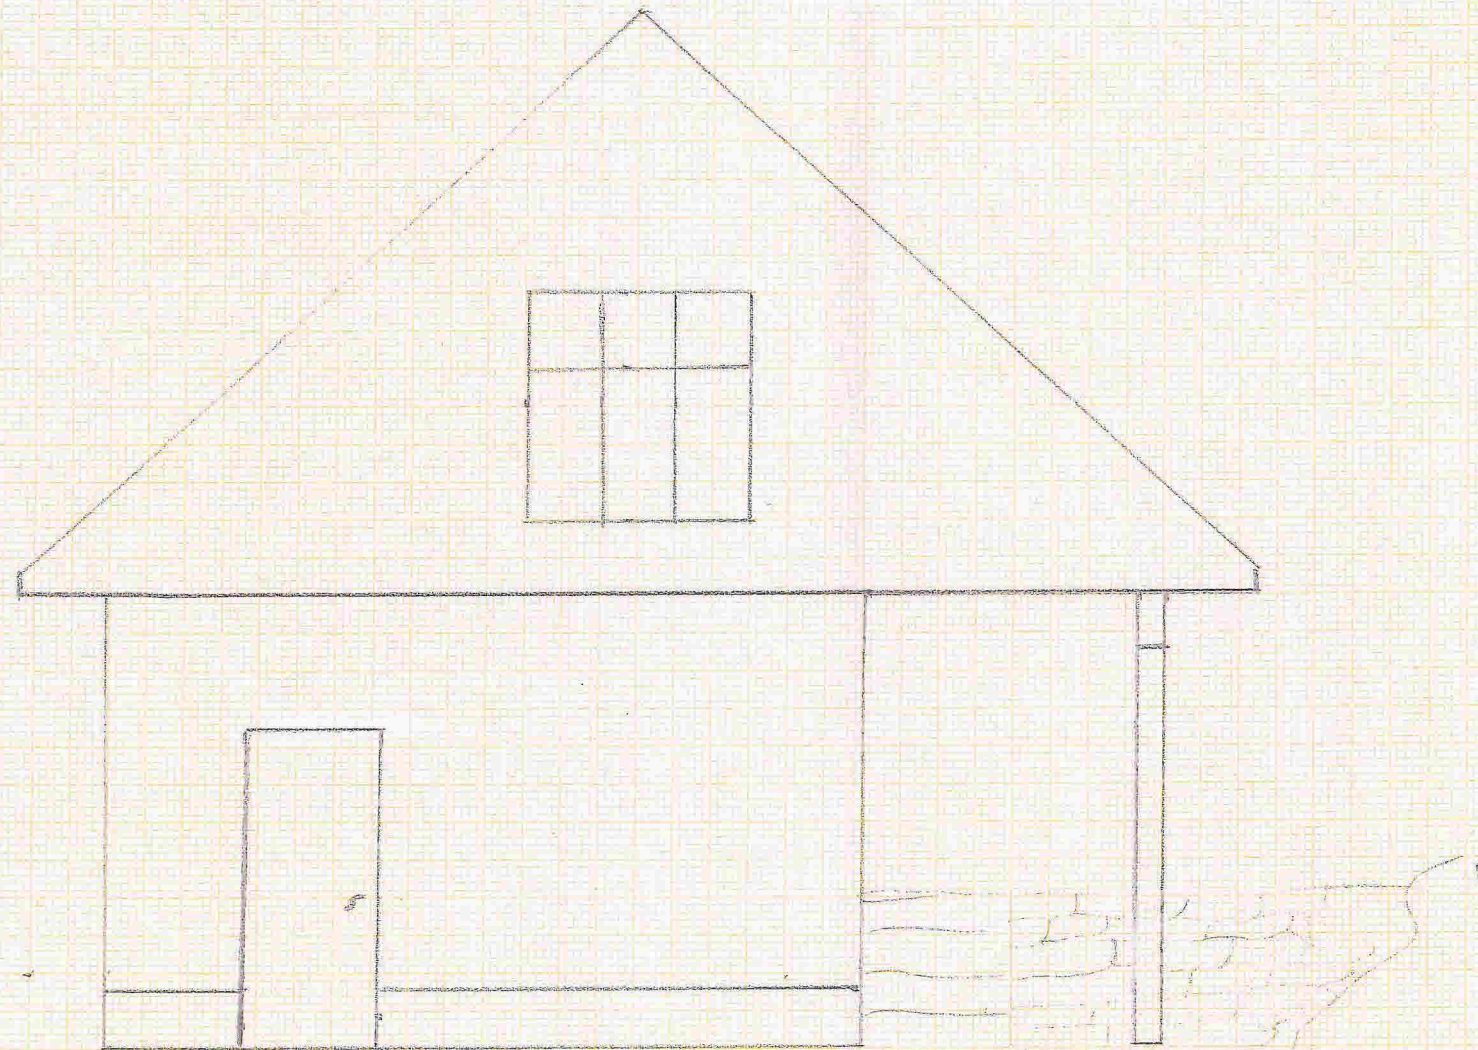

SETT FRA NORD

MÅLSTOKK 1:50 05-August-2015

SETT FKA SPK MÄLSTOKK 1:50

SETT FRA ØST

MÅLSTOKK 1:50

SETT FRA VEST

MÅLESTOKK 1:50

2. ETG. SNITT SETT OVENFRA

MÅLSTOKK 1:50

1. ETG. SNITT SETT OVENFRA

MÅLESTOKK 1:50

50m  
 112 cm  
 90 cm  
 90 cm  
 250 cm  
 90 cm