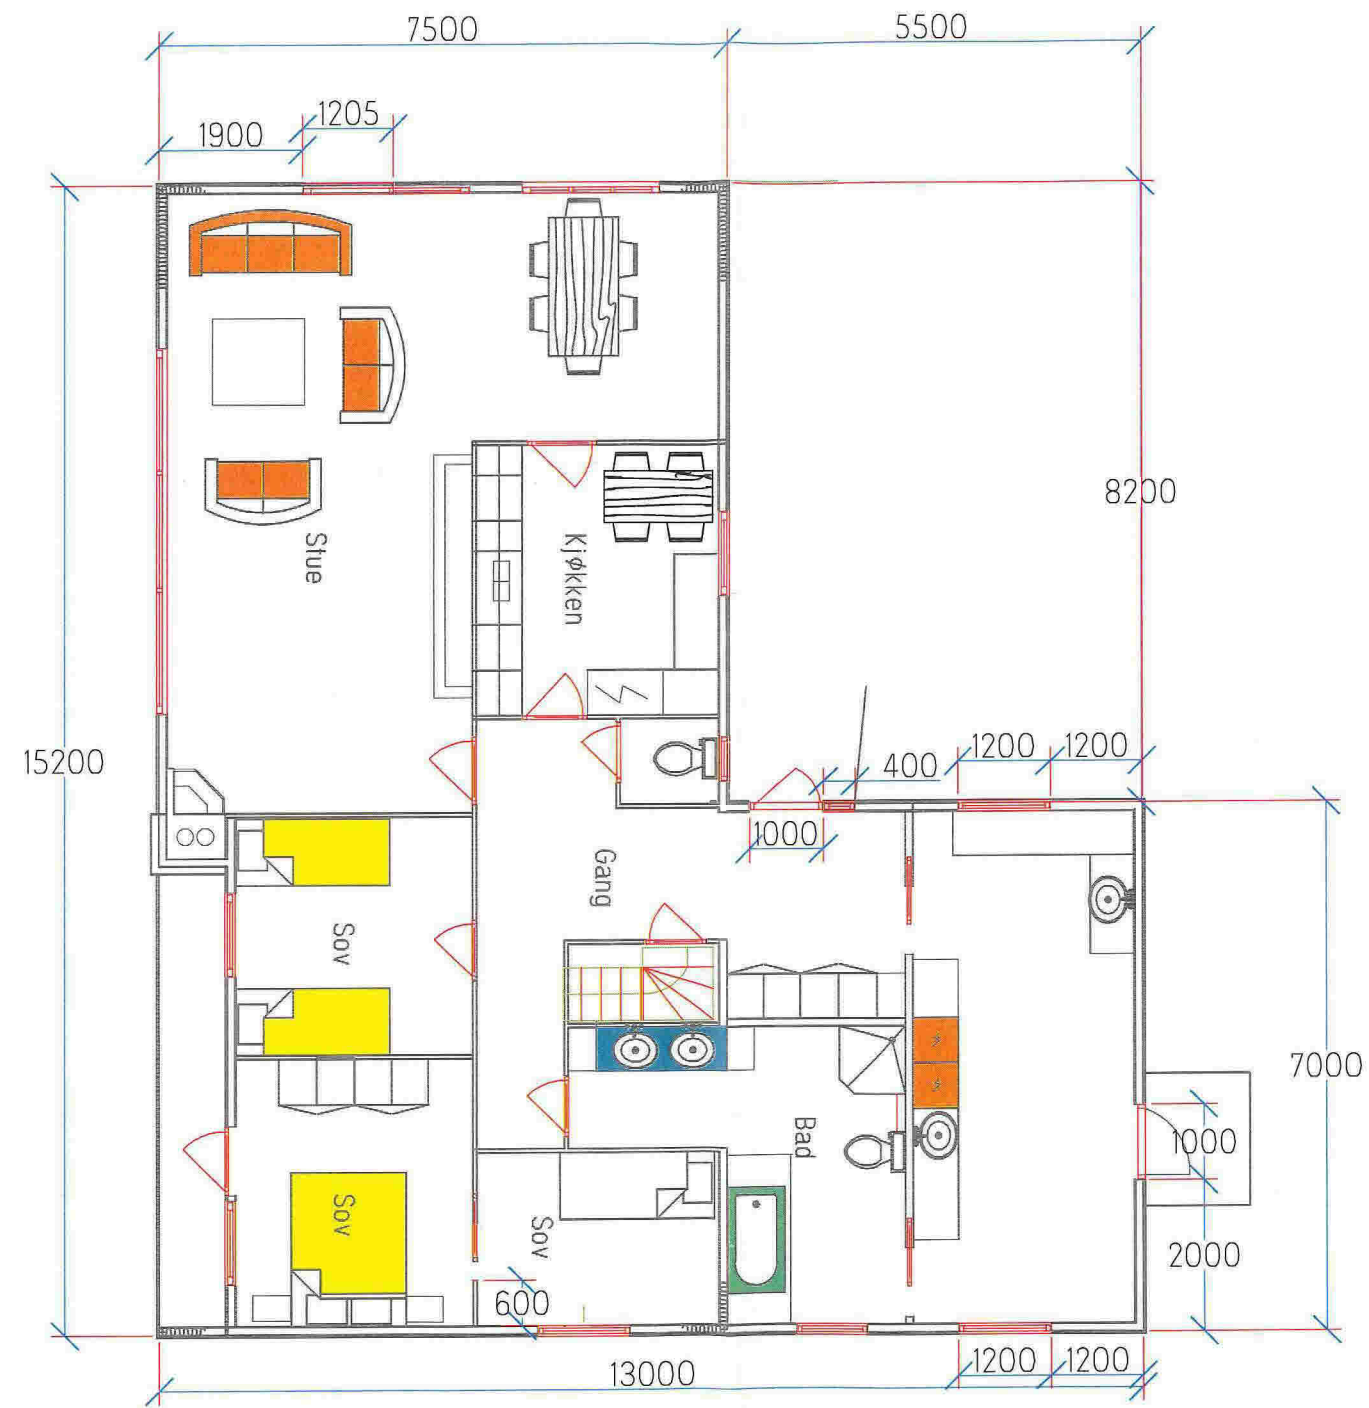

SI

# Plan

Byggherre	Sølvi og Rune Espetveit
Adresse	Ådlandsveien 531
Prosjekt	Påbygg enebolig
Dato	15.05.2012
Tegnet av:	SAD
Målestokk 1:100	