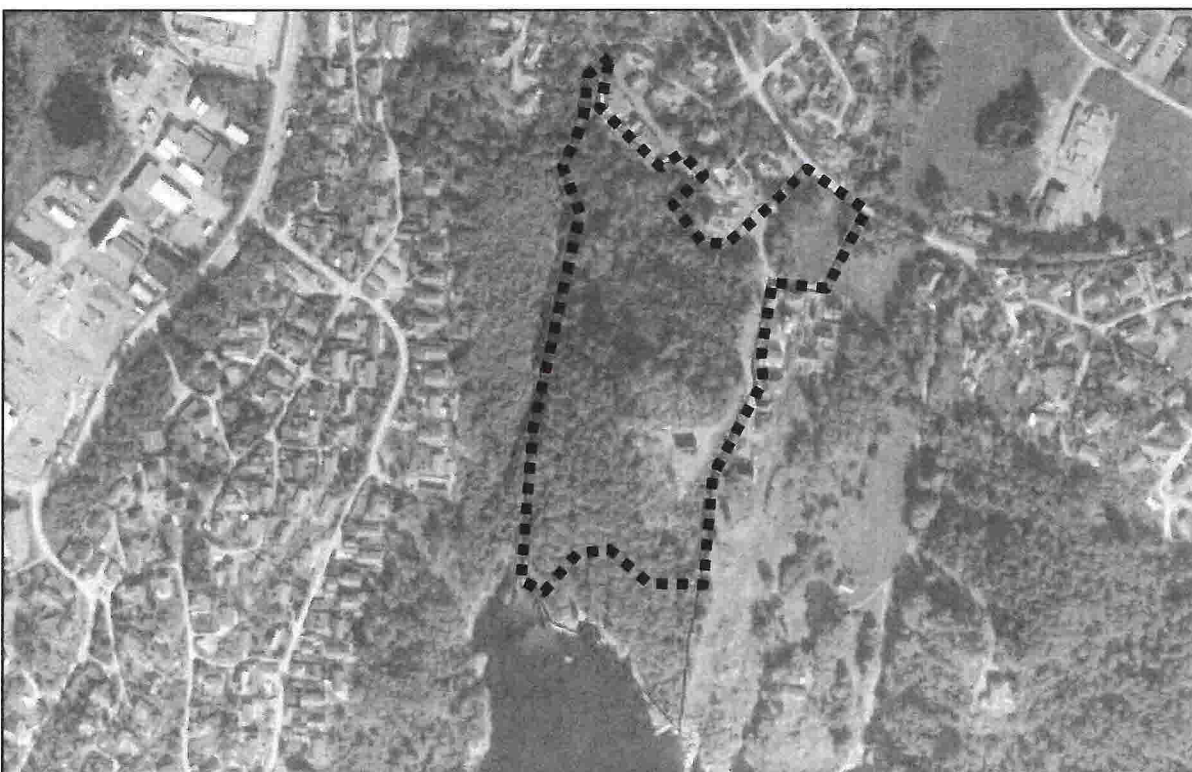

9

5 SKILDRING AV PLANOMRÅDET

5.1 LOKALISERING

Planområdet ligg like sør for Frekhaug som er kommunesenteret i Meland kommune.

Side | 7

Figur 2. Oversiktskart Meland kommune.

5.2 AVGRENSING

Planområdet er avgrensa av Mjåtveitvegen og bustadar i nord, Mjåtveitelva, sjø og LNF-område i sør og bustadar/LNF i aust.

Figur 3. Planen si avgrensing (stipla strek). Rød strek indikerer planområdet som vart varsla.