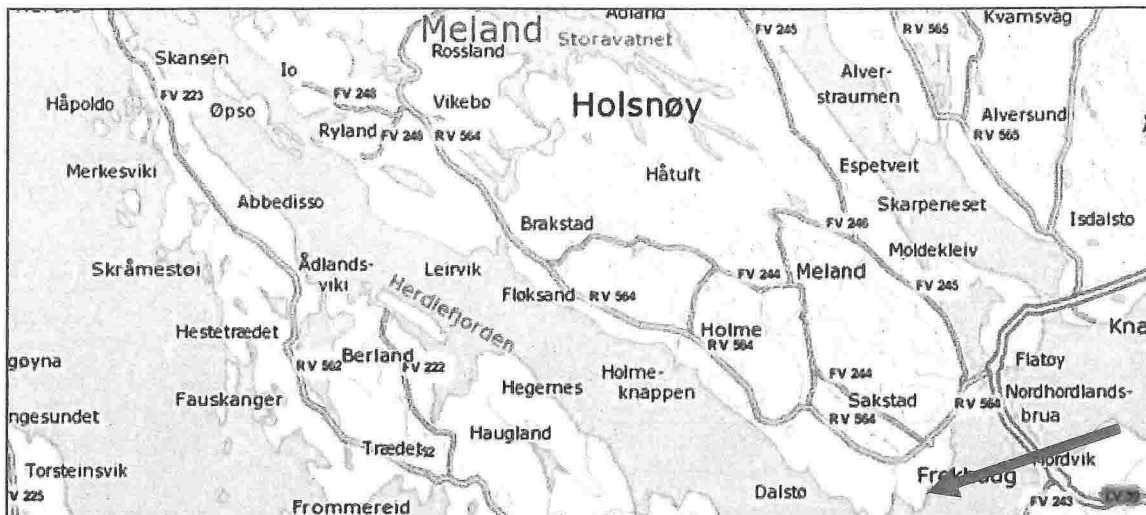

9

5 SKILDRING AV PLANOMRÅDET

5.1 LOKALISERING

Planområdet ligg like sør for Frekhaug som er kommunesenteret i Meland kommune.

Side | 7

Figur 2. Oversiktskart Meland kommune.

5.2 AVGRENSING

Planområdet er avgrensa av Mjåtveitvegen og bustadar i nord, Mjåtveitelva, sjø og LNF-område i sør og bustadar/LNF i aust.

Figur 3. Planen si avgrensing (stipla strek). Rød strek indikerer planområdet som vart varsla.