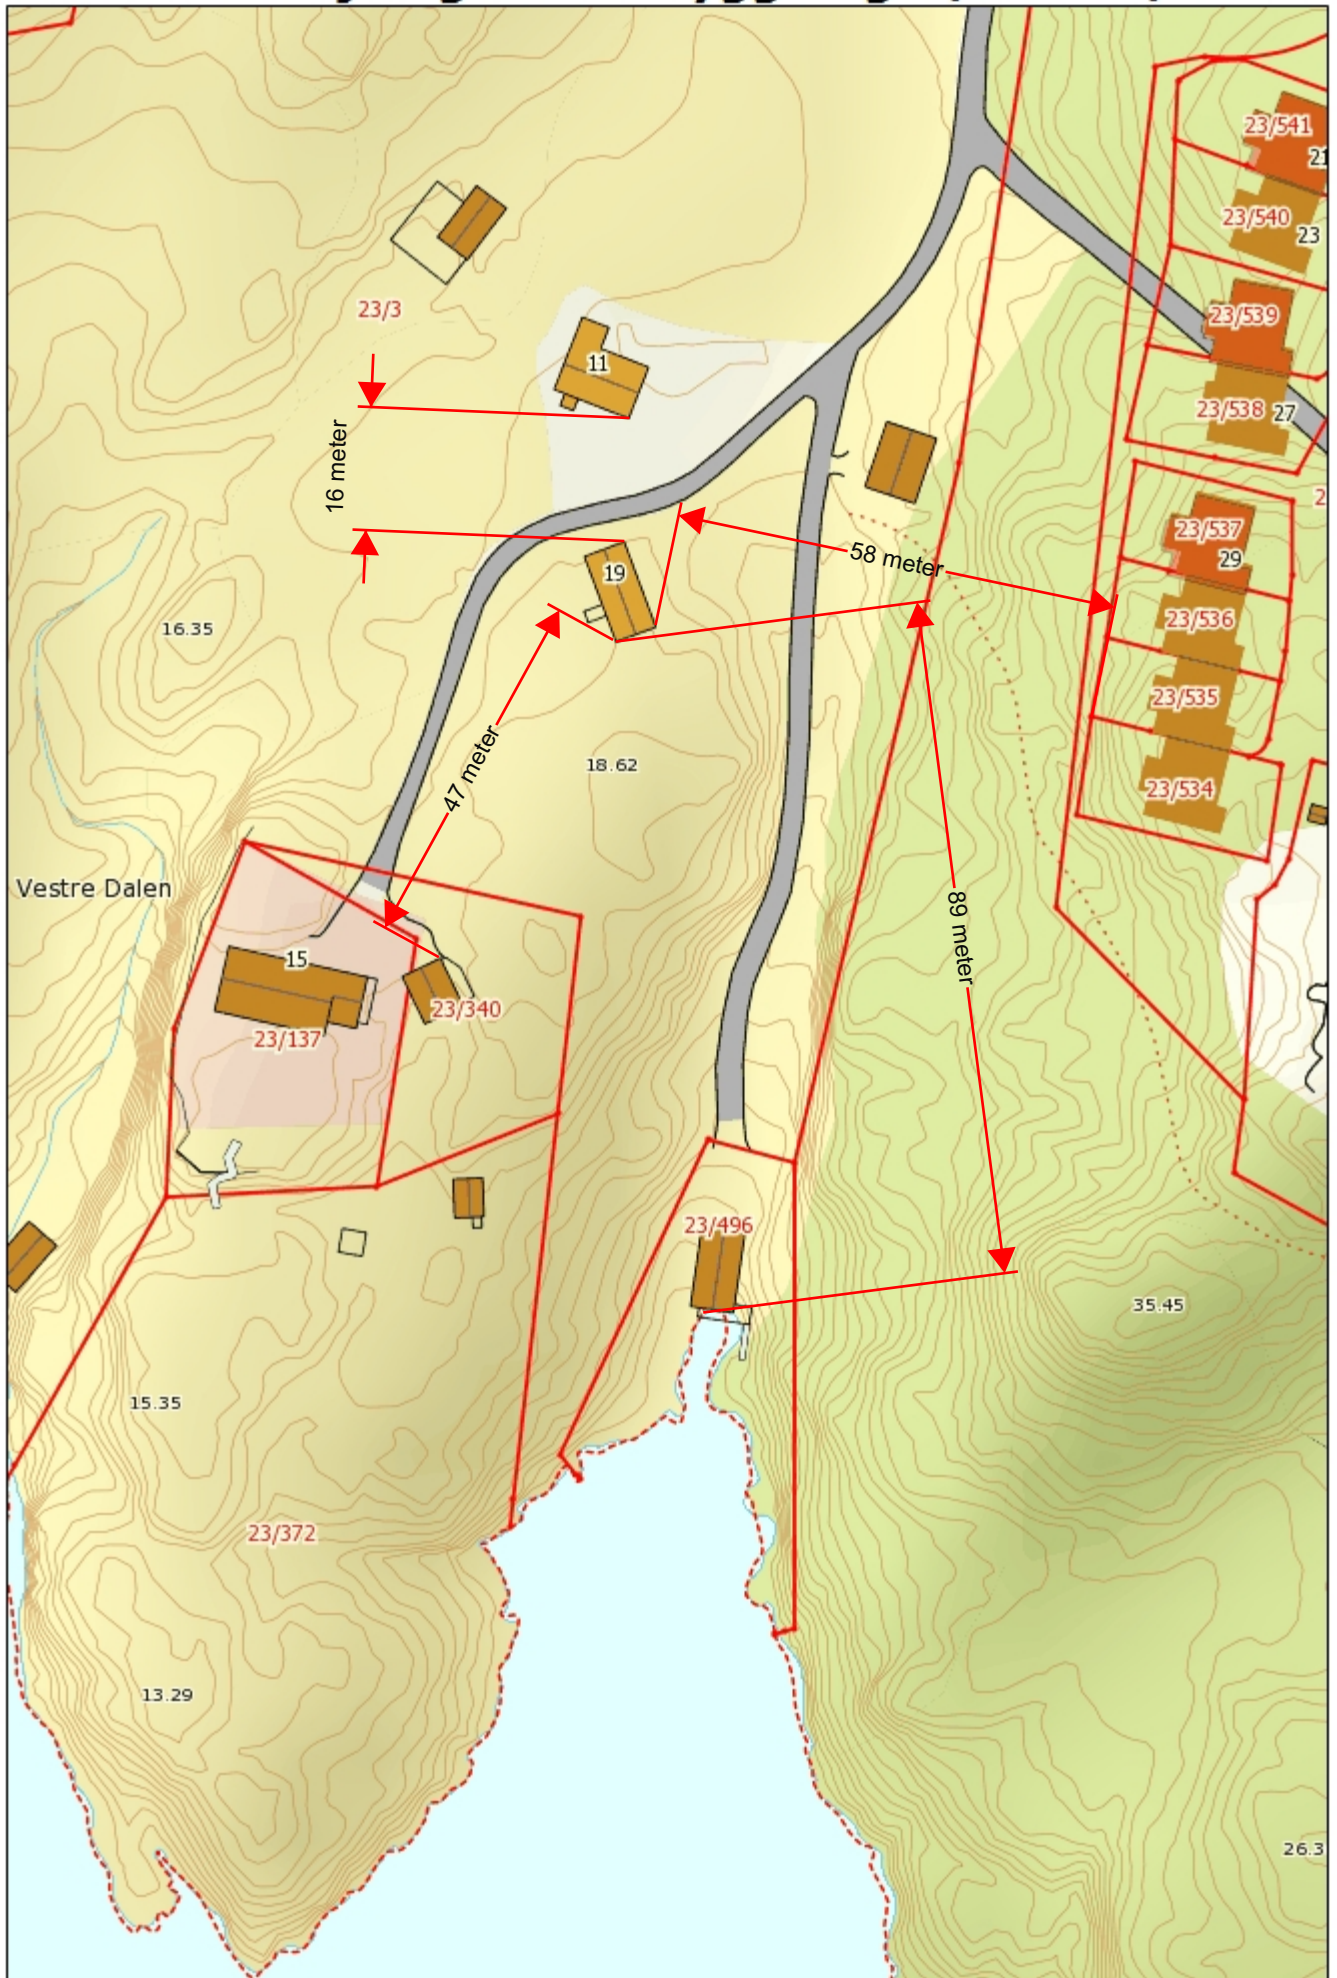

Avstand til sjø og annen bygging G/ bnr 23/3

Målestokk: 1:1 000