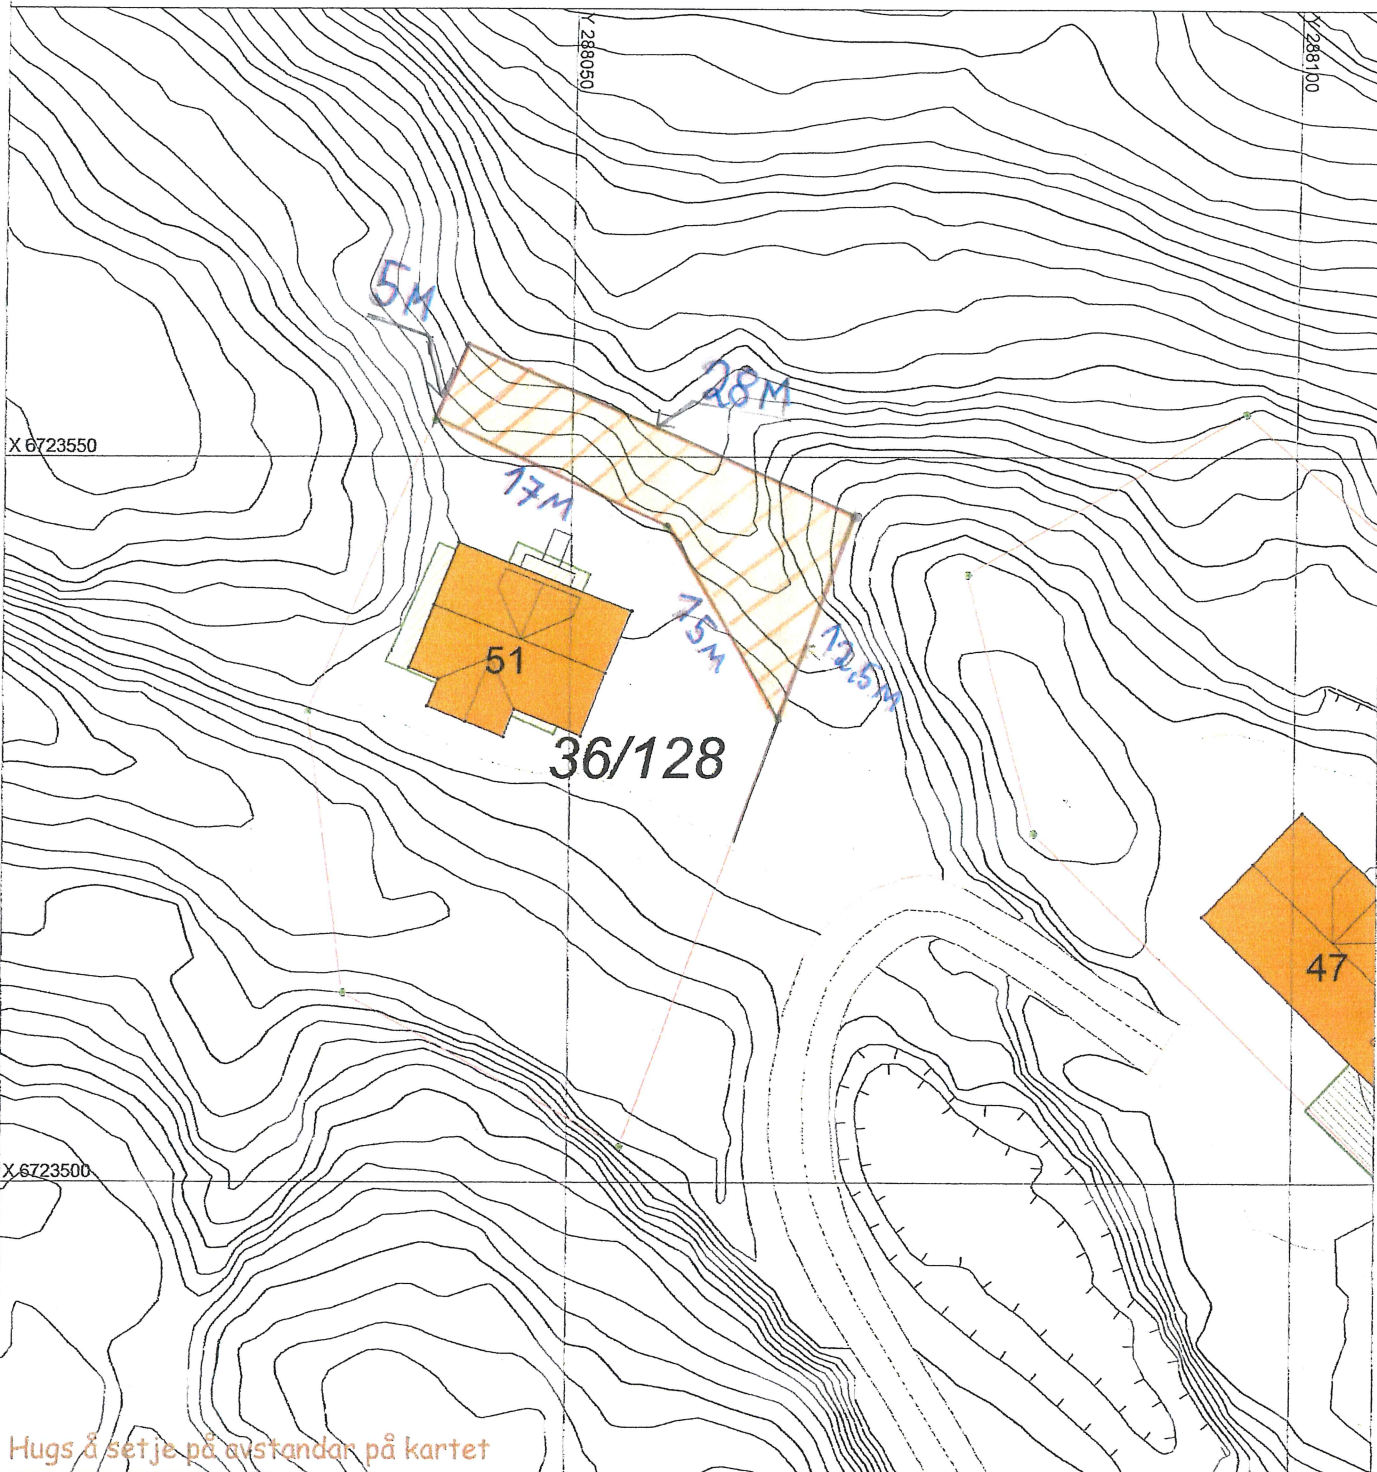

SITUASJONSKART

Gnr/Bnr: 36/ 128
 Adresse: Riolevikvegen 51
 Eigar/søkar: Bjørset

Kvalitet : FKB-B

Målestokk: 1:500
 Dato: 31.07.2015

Gjeldande plan : Kommuneplan

Planformål : SB

Vår referanse: Amg

- // — Gjerde
- - - Usikker eigedomsgrense
- Målt eigedomsgrense
- Bolighus
- Andre bygg

Sign.

Hugs å setje på avstandar på kartet

SITUASJONSPLAN

■ Tiltak

Underskrift Situasjonplan _____ Dato _____