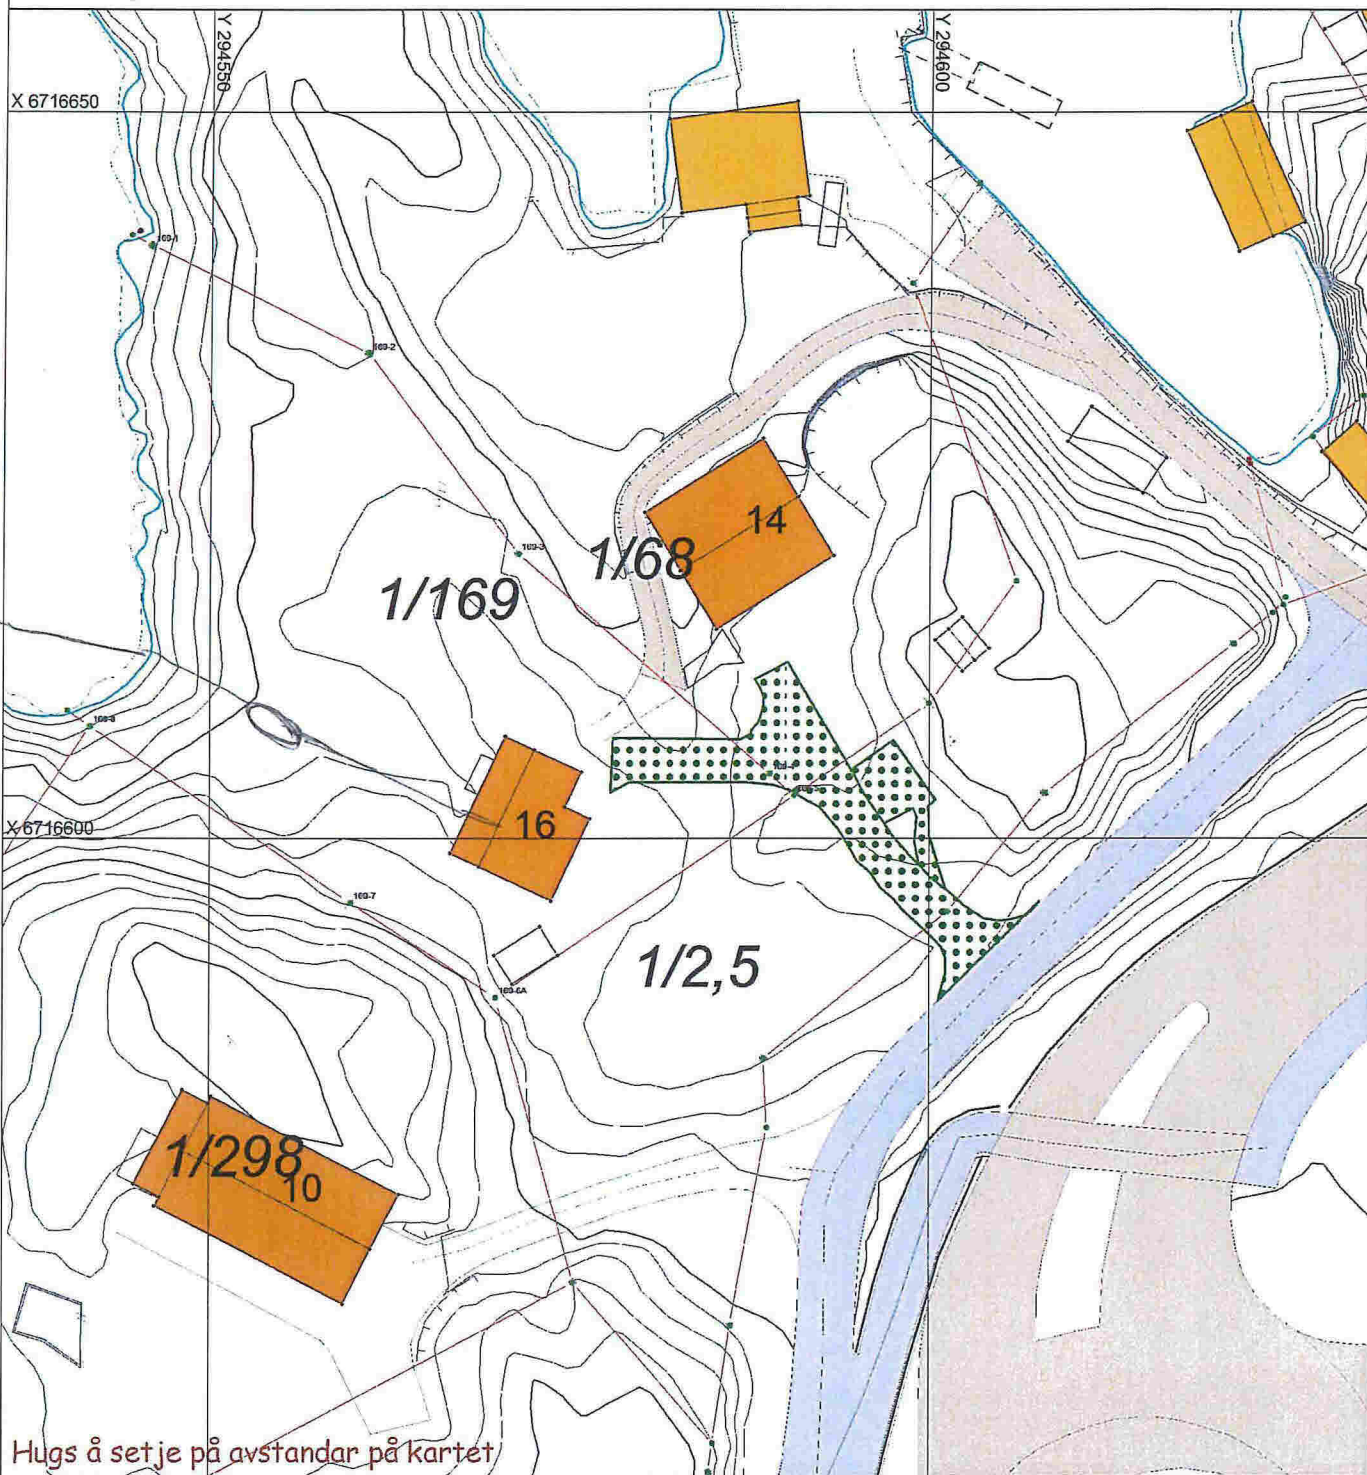

SITUASJONSKART

Gnr/Bnr: 1/169
Adresse: Flatøyvegen 16
Eigar/søkar: Steinar Hansen

Kvalitet : FKB-B

Gjeldande plan : Reguleringsplan
Planformål : Bustad

Vår referanse: PAS

Sign.

Målestokk: 1:500
Dato: 28.08.2015

MELAND
KOMMUNE

- Gjerde
- Usikker eigedomsgrense
- Målt eigedomsgrense
- Bolighus
- Andre bygg

Hugs å setje på avstandar på kartet

SITUASJONSPLAN

Tiltak

Underskrift Situasjonplan _____ Dato _____