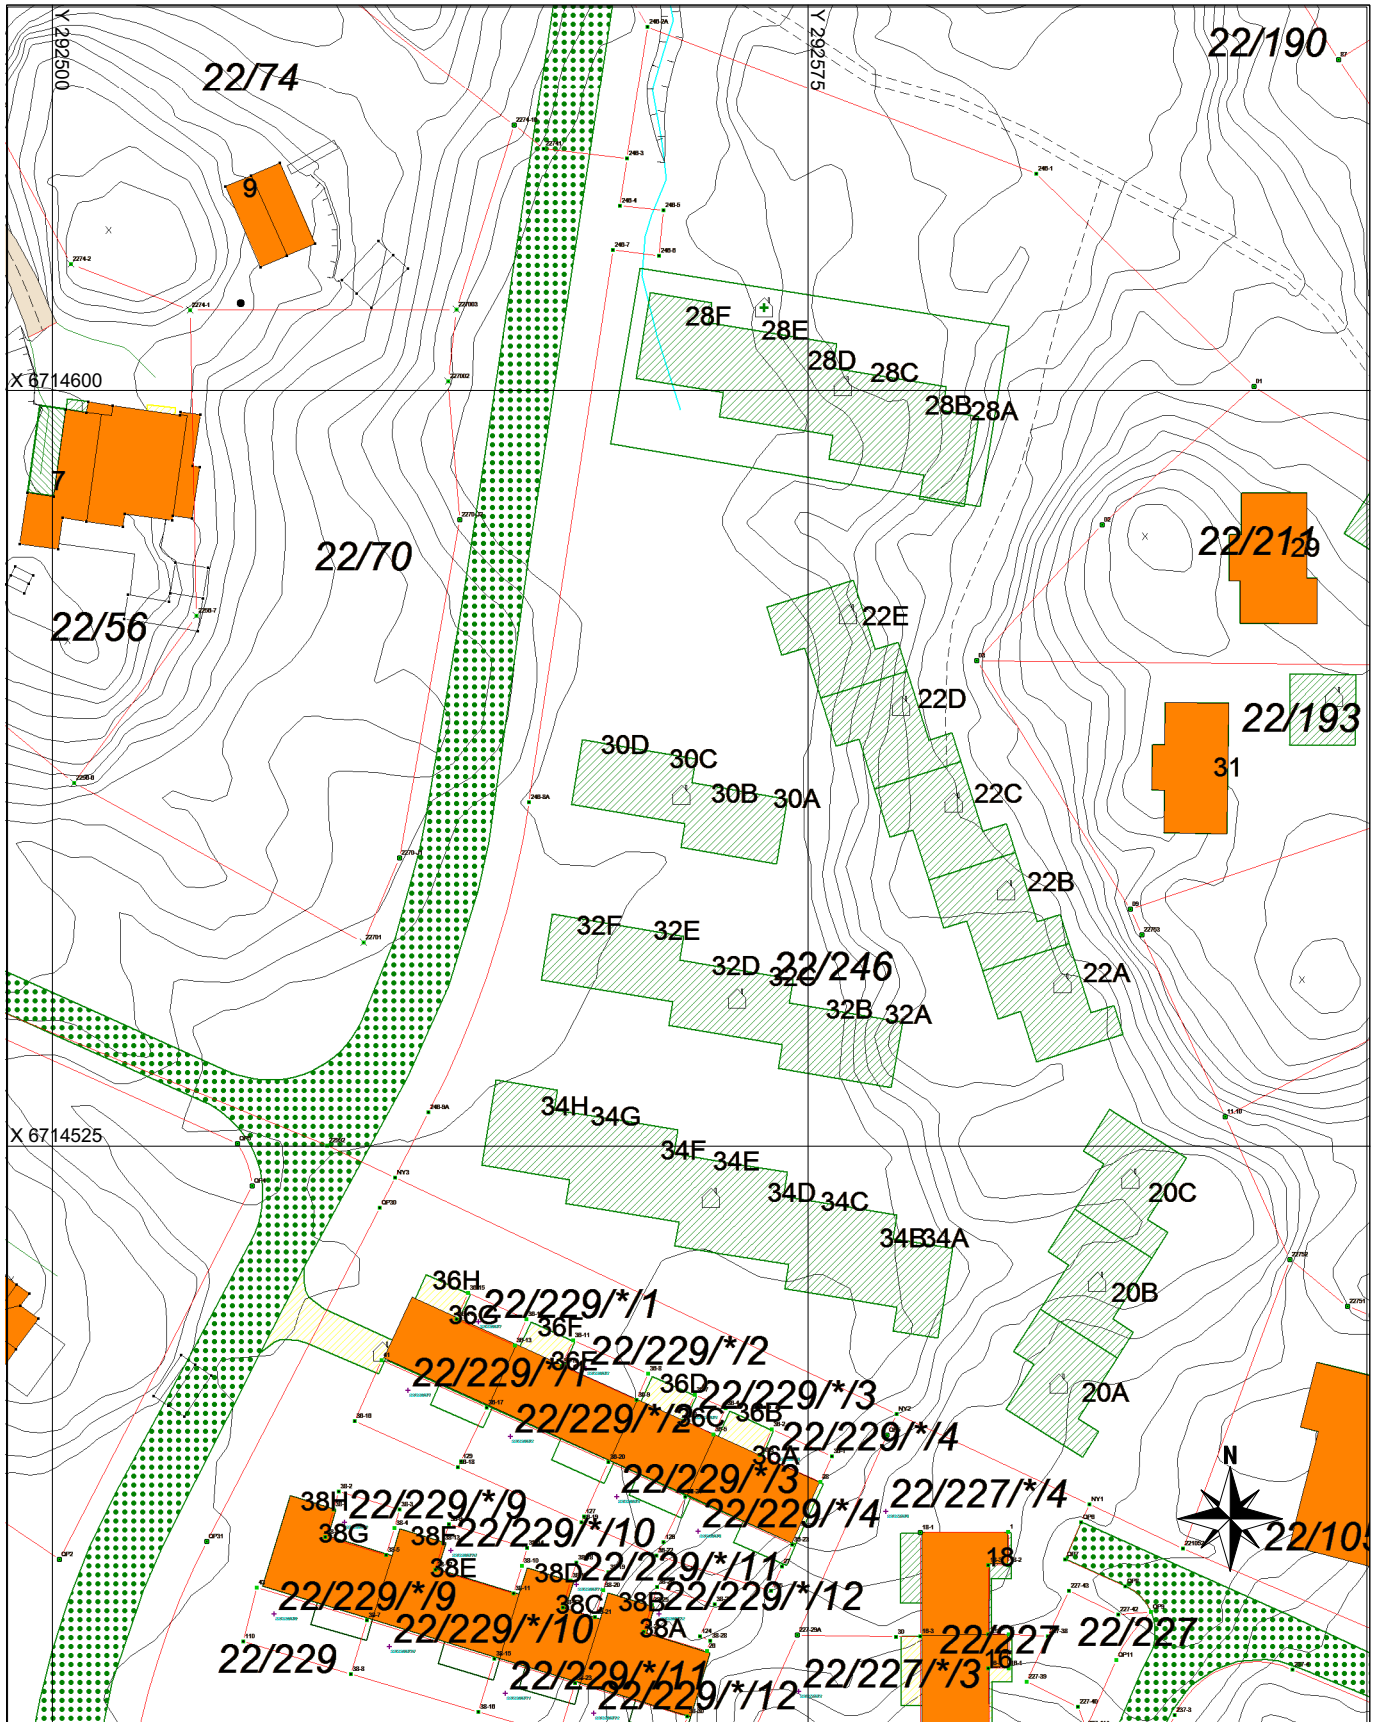

Adressekart for Mjåtveitmarka 30A-D, 32A-Ėato 19.10.2015

Målestokk 1:750

Matrikkel Tiltak (Avgjørelser i enkeltsaker)

 Godkj. Nybygg

Abc