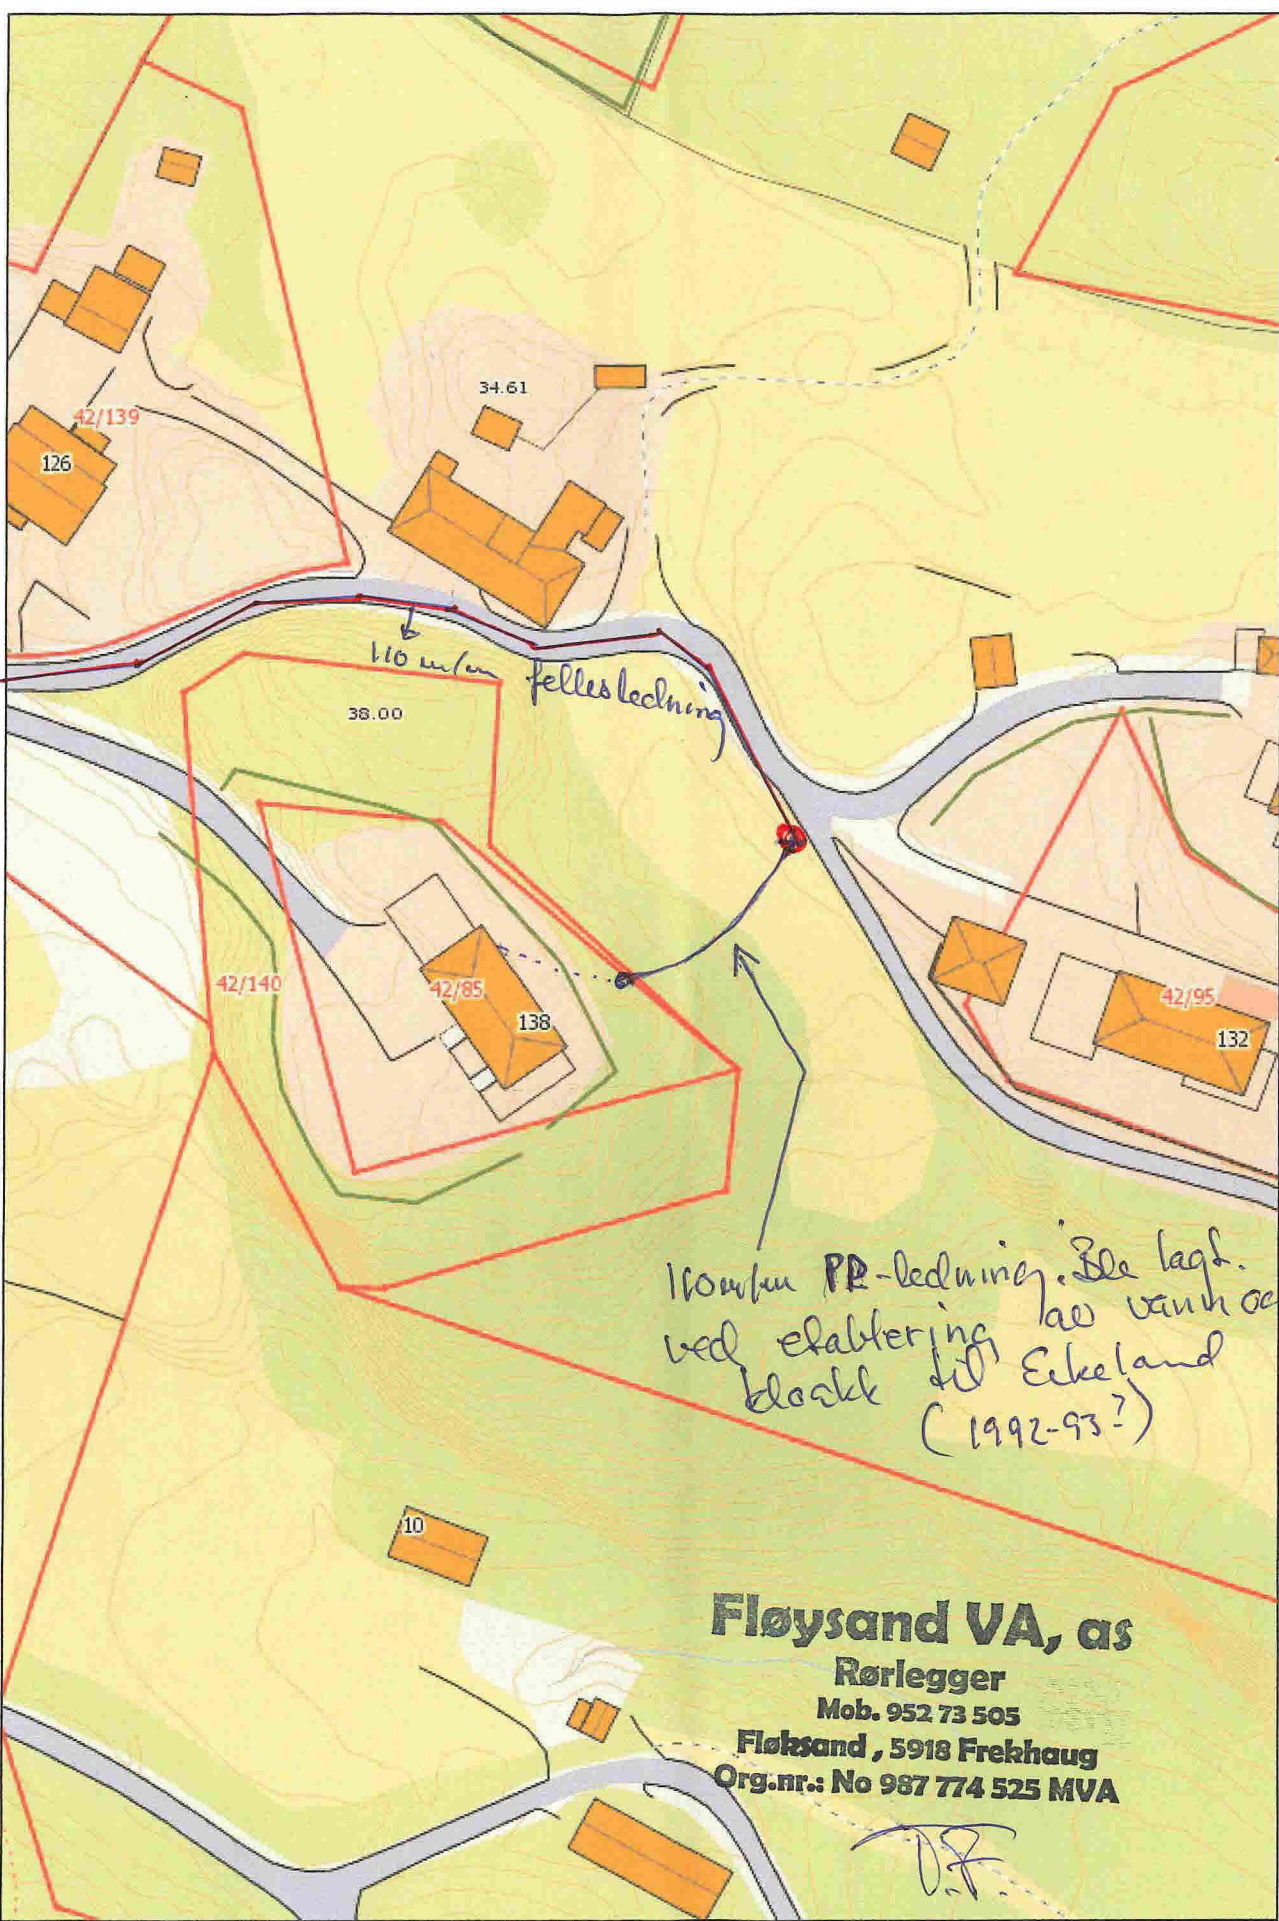

Sotra komm kvern

110 m/m felles ledning

110 m/m felles ledning. Ble lagt ved etablering av vann og kloakk til Eikeland (1992-93?)

Fløysand VA, as
Rørlegger
Mob. 952 73 505
Fløysand, 5918 Frekhaug
Org.nr.: No 987 774 525 MVA