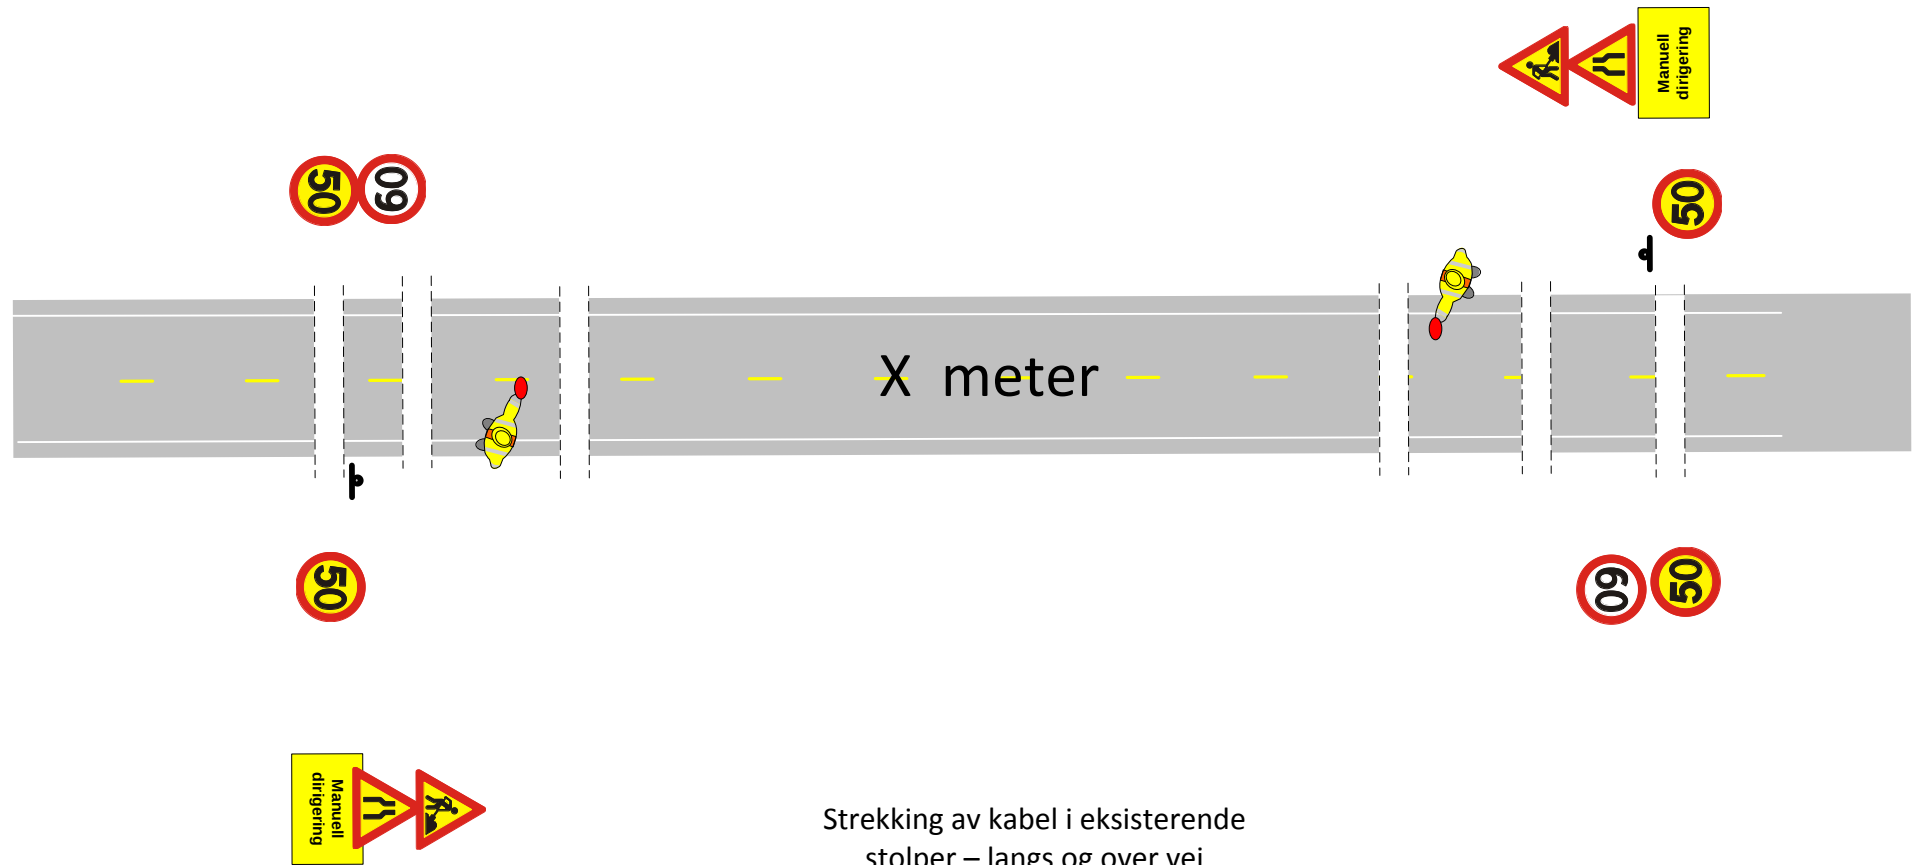

## Strekking kart 3

Luftstrek Holmeknappen mot Tveit

Målestokk: 1: 4 000  
Dato: 30.10.2015

BKK Nett AS, Kokstadveien 37, Pb. 7050, 5020 Bergen, TF. 56 12 7000

fylkesvei

Steinar Jørgensen  
Anleggsleder

Fordelingsnett og TeleVareadresse:

# 60 sone Strekking i stolper