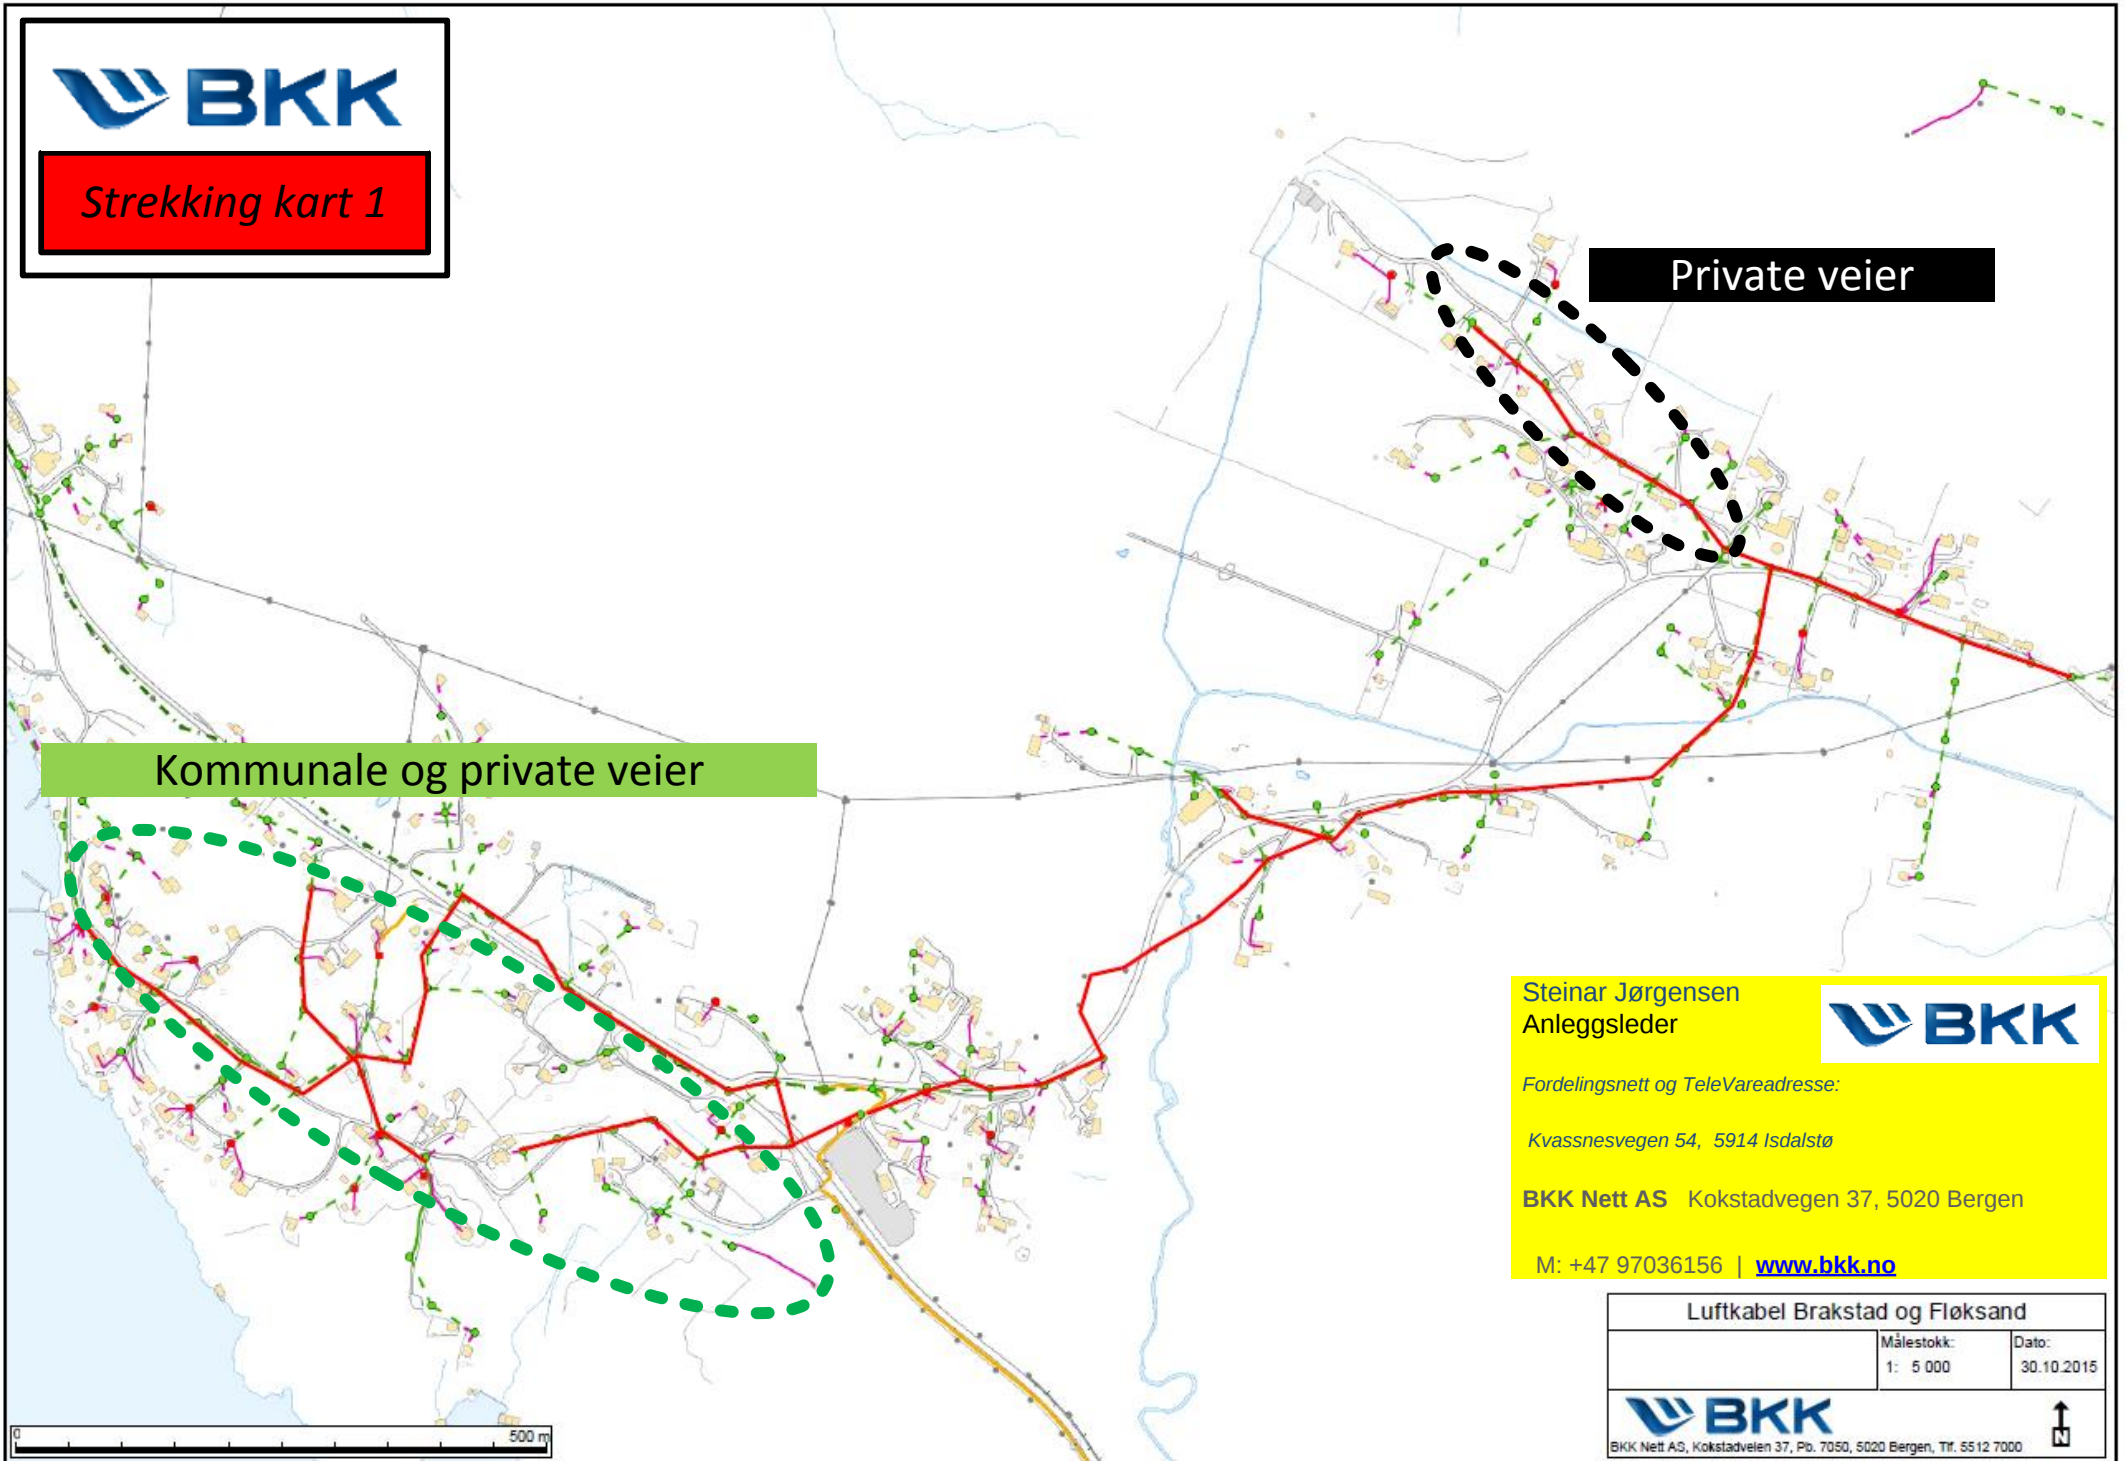

Strekking kart 1

Private veier

Kommunale og private veier

Steinar Jørgensen
Anleggsleder

Fordelingsnett og TeleVareadresse:

Kvassnesvegen 54, 5914 Isdalstø

BKK Nett AS Kokstadvegen 37, 5020 Bergen

M: +47 97036156 | www.bkk.no

Luftkabel Brakstad og Fløksand

Målestokk:
1: 5 000

Dato:
30.10.2015

BKK Nett AS, Kokstadveien 37, Pb. 7050, 5020 Bergen, Tlf. 5512 7000