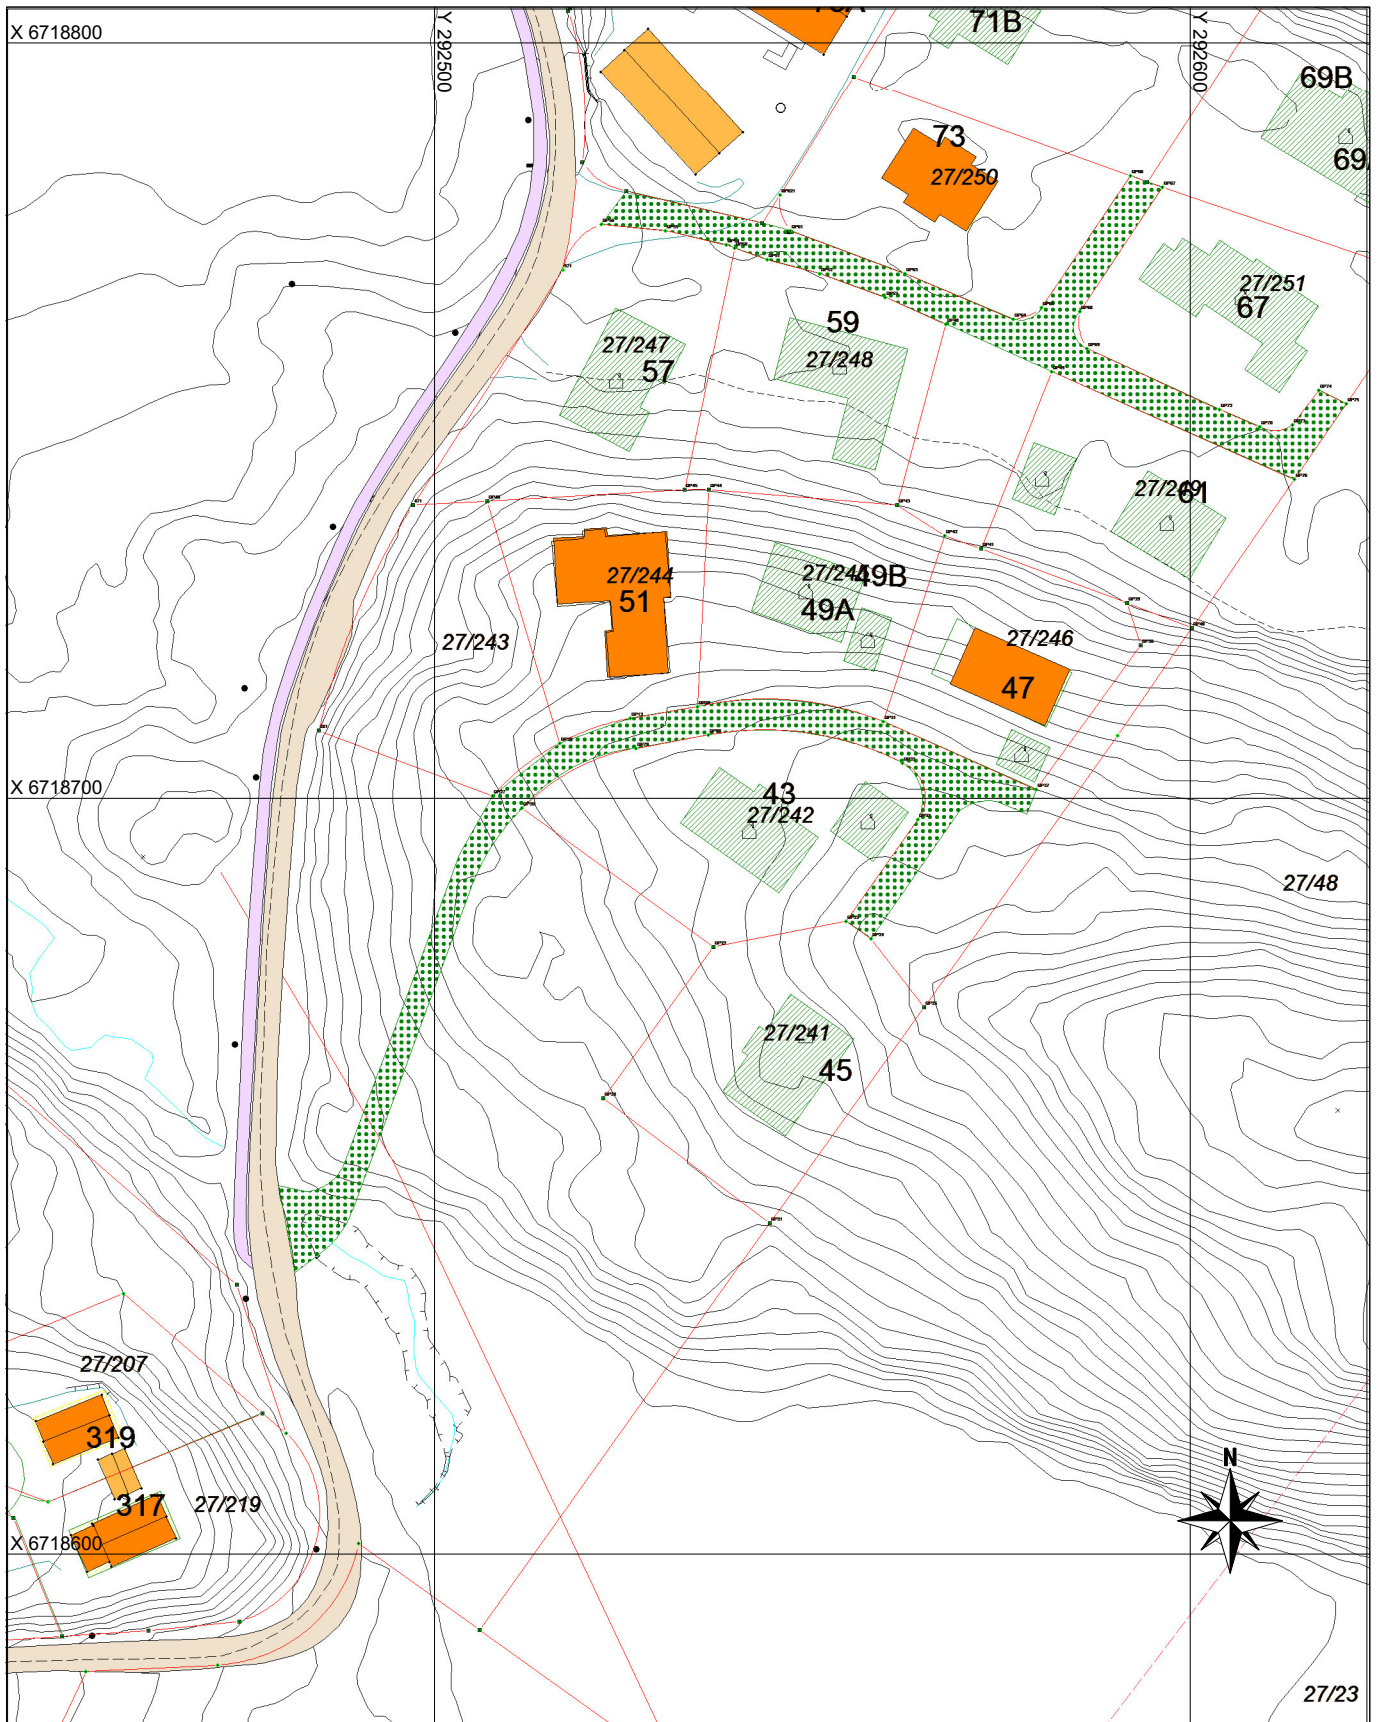

# Adressekart for Moldekleivmarka 45

Dato 08.04.2014

Målestokk 1:1000

## Matrikkel Tiltak (Avgjørelser i enkeltsaker)

Godkj. Nybygg

Abc