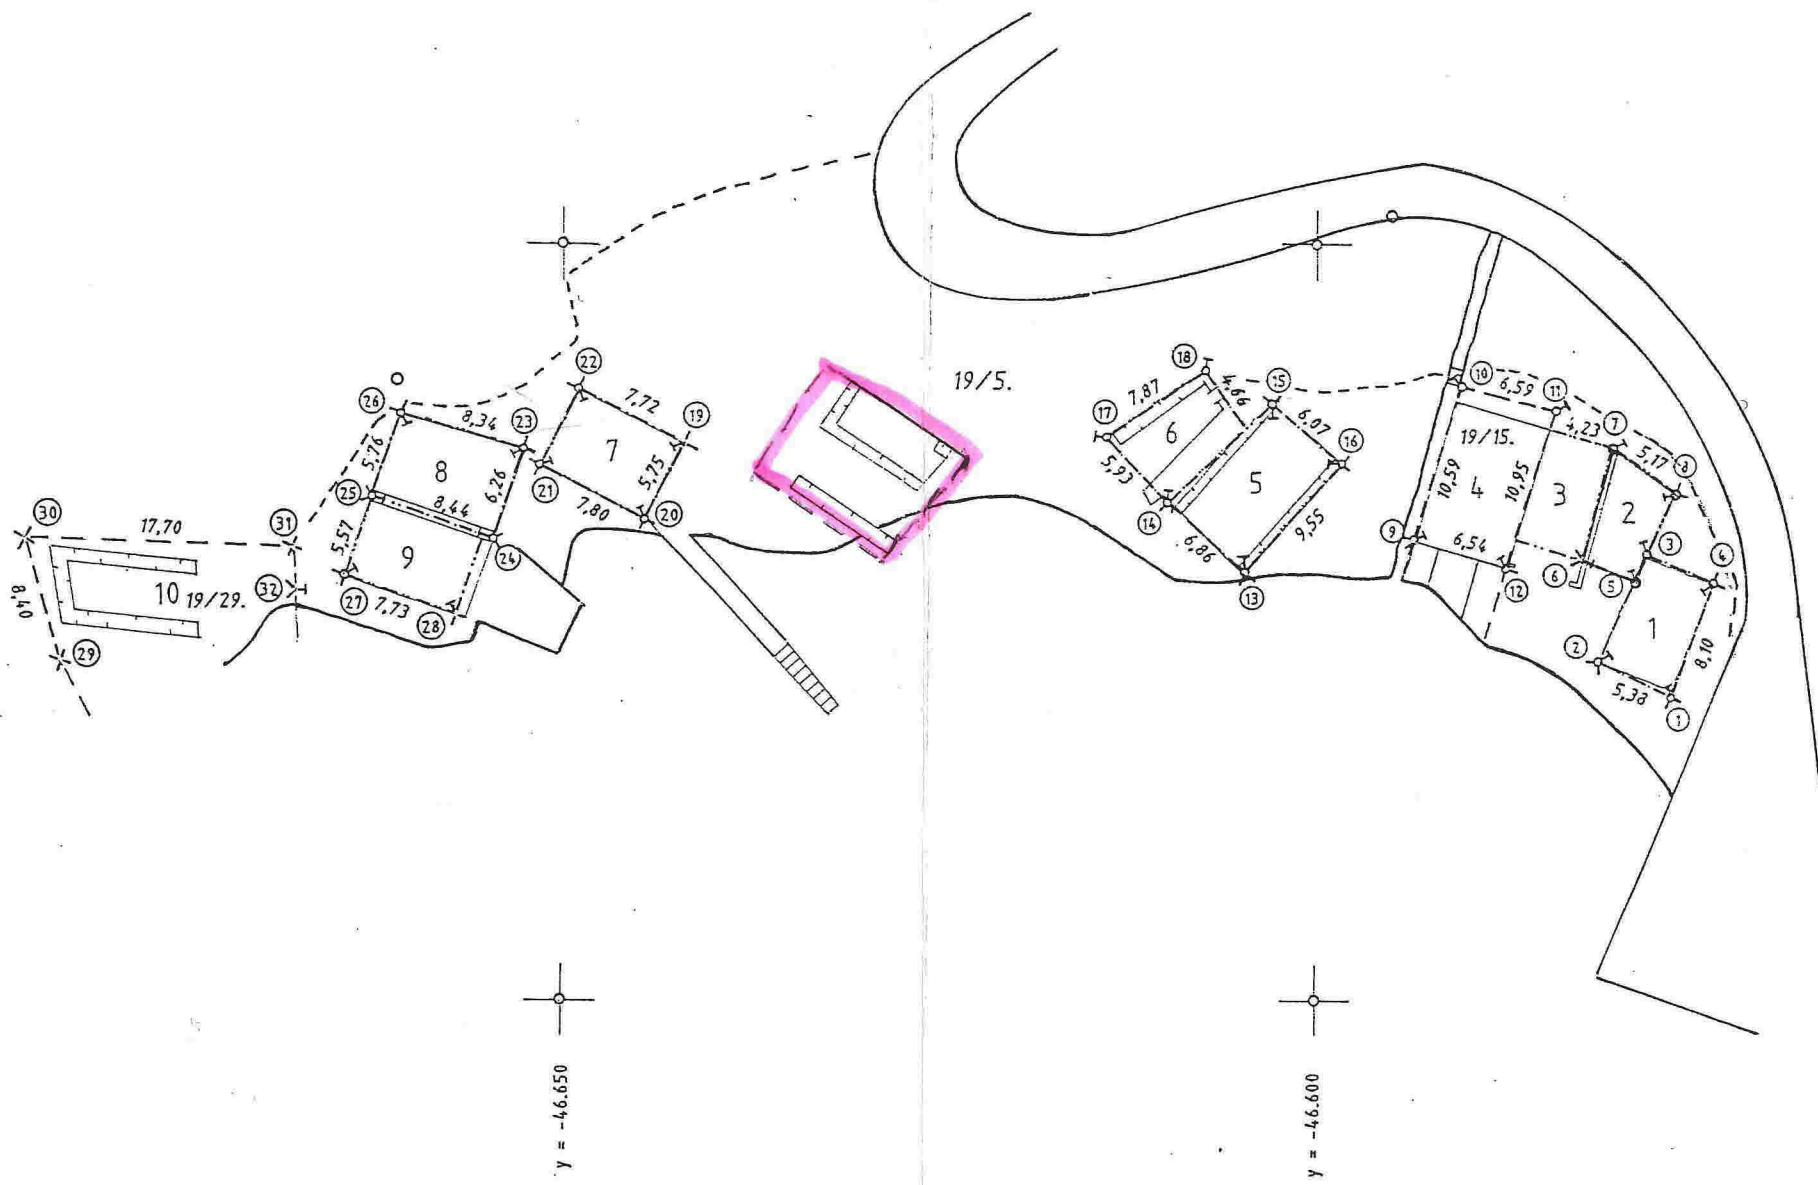

KOORDINATER FOR GR.MERKA

NR.	X	Y
1	288028,00	-46576,35
2	288022,36	-46581,18
3	288029,43	-46577,88
4	288027,54	-46573,38
5	288027,70	-46578,73
6	288029,14	-46582,30
7	288036,56	-46588,18
8	288033,51	-46576,81
9	288030,43	-46593,56
10	288040,53	-46598,37
11	288038,88	-46583,99
12	288028,47	-46587,32
13	288028,27	-46604,62
14	288032,88	-46609,70
15	288039,42	-46602,85
16	288035,42	-46598,28
17	288037,22	-46613,74
18	288041,62	-46607,22
19	288036,96	-46641,99
20	288031,80	-46644,53
21	288035,39	-46651,46
22	288040,44	-46648,88
23	288036,44	-46652,52
24	288030,49	-46654,48
25	288033,35	-46662,42
26	288038,79	-46668,52
27	288028,87	-46664,19
28	288025,48	-46656,91
29	288022,42	-46682,99
30	288030,48	-46685,36
31	288029,98	-46667,66
32	288027,13	-46667,49

D A L S T Ø

x = 280.100

S.N.

x = 280.050

x = 280.000

y = -46.700

y = -46.650

y = -46.600

y = -46.550

JORDSKIFTEKART

- GRENSESTEIN
- ⋈ BOLT I FJELL
- ⊕ BOLT I JORDFAST STEIN
- ⊗ KROSS I FJELL
- ⊗ KROSS I JORDFAST STEIN
- ⊕ BOLT I JORD
- ⊕ TREPÅL
- ⊕ GRENSETRE GRAN
- ⊕ GRENSETRE FURU
- ⊕ GRENSETRE LAUVTRE

NAVN PÅ FELTET SAGSTAD NEDRE.		JORDSKIFTEVERKETS KARTARKIV NR.		BLAD NR.	KARTGRUNNLAG N.G.O. AKSE 1.	FLYOPPÅGÅVE
KOMMUNE M E L A N D.	FYLKE HORDALAND.	GNR. 19	ANTALL BLAD	MÅLESTOKK 1 : 500.	KARTLEGGINGSÅR 1987	ÅR FOR BRINGSÅR
JORDSKIFTERETT Nord-og Midhordland	SAK NR. 21 / 1984.	LAGT FRAM I RETTEN	AVSLUTTA 23. nov. 1988.	OFF. BLADINNDDELING	PRODUSENT <i>J. Vedaa</i>	