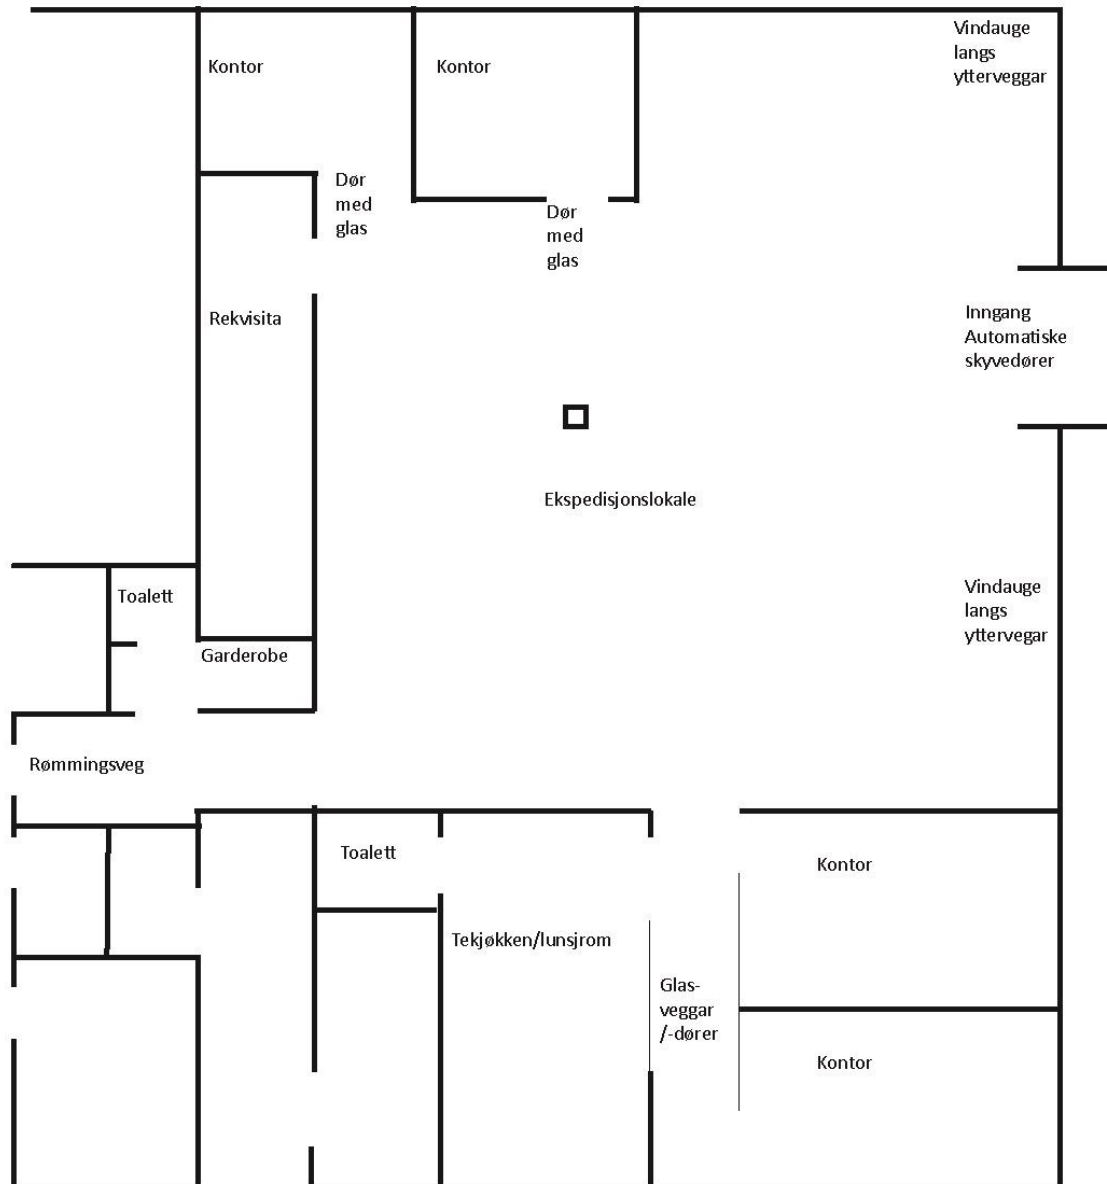

# Oversiktsskisse over banklokalet i kjellaren i Meland rådhus

Skissa er ikkje målbar

Gangareal/ålmenning

Banklokalet ligg i kjellaretasjen i rådhuset.

Inngangspartiet.

Inngangsparti sett frå ekspedisjonslokalet.

Ekspedisjonslokalet, sett mot nord.

Ekspedisjonslokalet med kontora i sør.

Inngang til tekjøkkenet og kontora i nord.

Tekjøkkenet med glasvegg.

Tekjøkkenet.

Tekjøkken med toalett.

Garderobe og toalett ved rømmingsveg.

Detalj, kontor i nordre del.

Innsyn frå parkeringsplassen ved Frekhaug senter.

Innsyn frå gangareal i sør.

Innsyn til kontora i nordre del. Tekjøkken og toalett i bakgrunnen.

Innsyn til ekspedisjonslokalet.