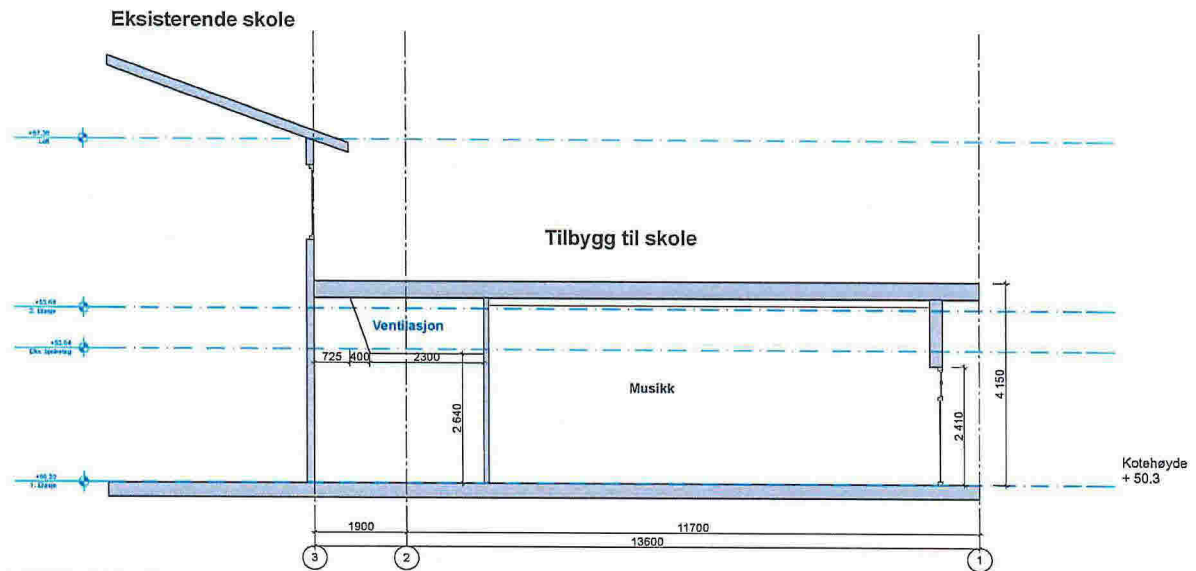

Tverrsnitt 1- musikkrom