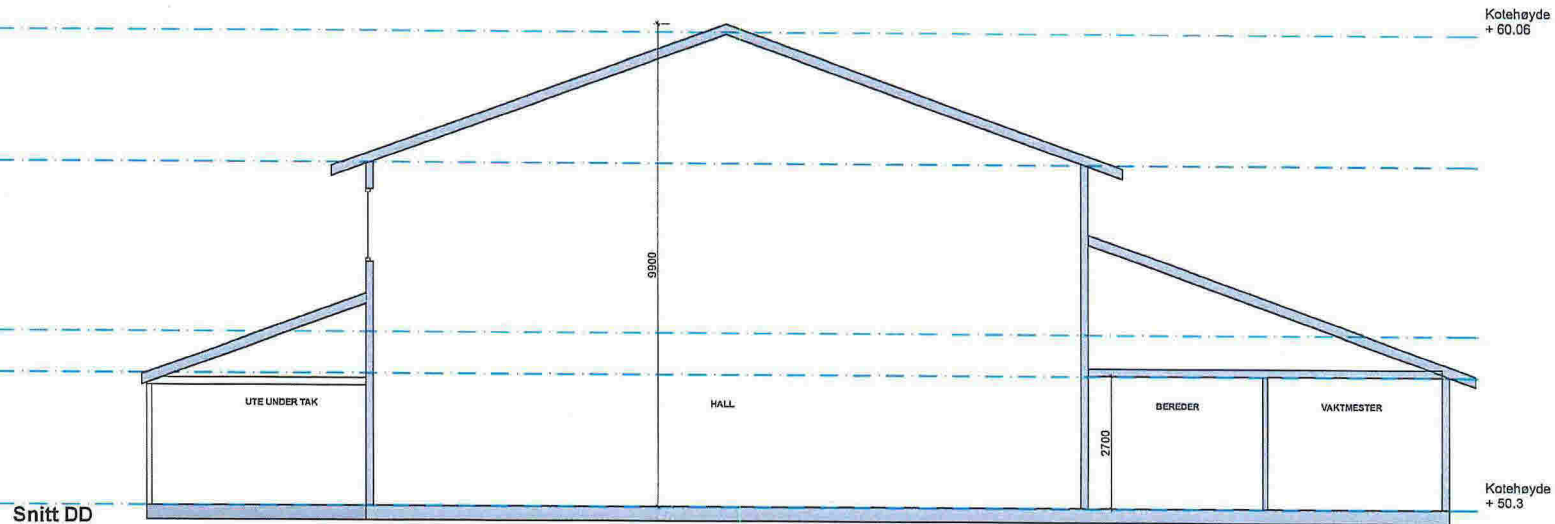

FORTUNEN ARKITEKTUR | INNESJAP | DESIGN FORTUNEN AS | Torgallstredet 7 | 0684 Bergen Tlf: +47 50 103 003 Fax: +47 50 104 051 www.fortunen.no	Ekstisterende Snitt CC og Snitt DD Grasdal Skule Ådlandsvegen 323, 5918 Frekhaug	Korrigert dato:	Tegner:	Kontroll:	Målestokk:	Gnr./Bnr.:	Tegningsnr.:
		10.12.2015	gh/te	njm	1:100	27/129	A30-0
			Prosjektnr.:		Arkstr.:	E7	RAMMELØYVE
			15-06		A3