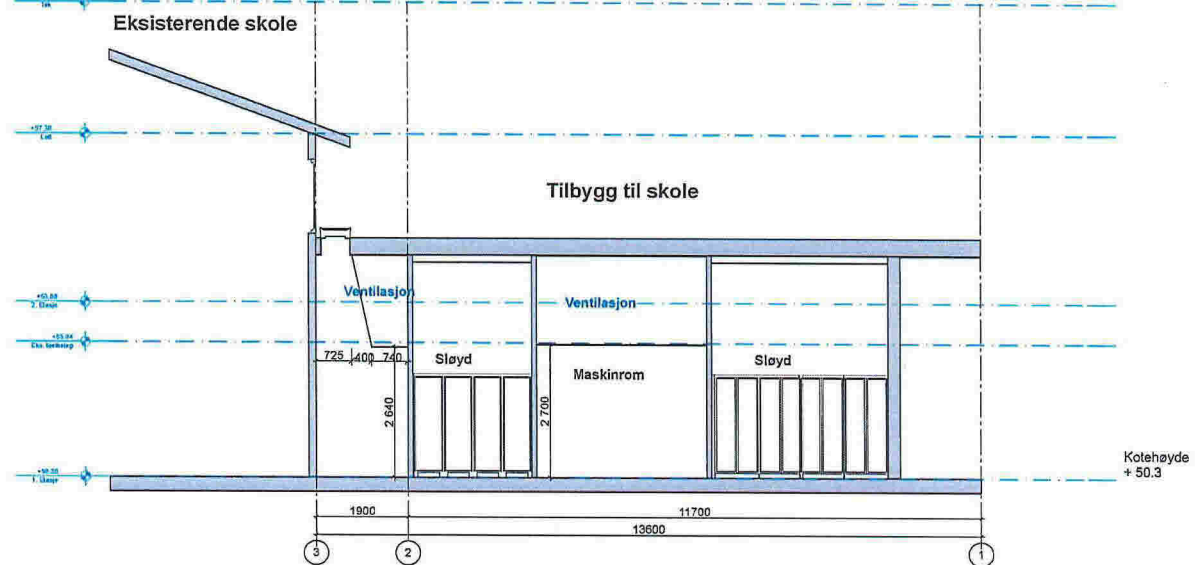

Tverrsnitt 1- musikkrom

Tverrsnitt 2 - sløyd/maskinrom

Nye Tverrsnitt 1 og 2
 Grasdal Skule
 Ådlandsvegen 323, 5918 Frekhaug

Korrigert dato:

Tegnet dato:
 10.12.2015

Tegner:
 gh/le

Prosjektnr.:
 15-06

Kontroll
 njm