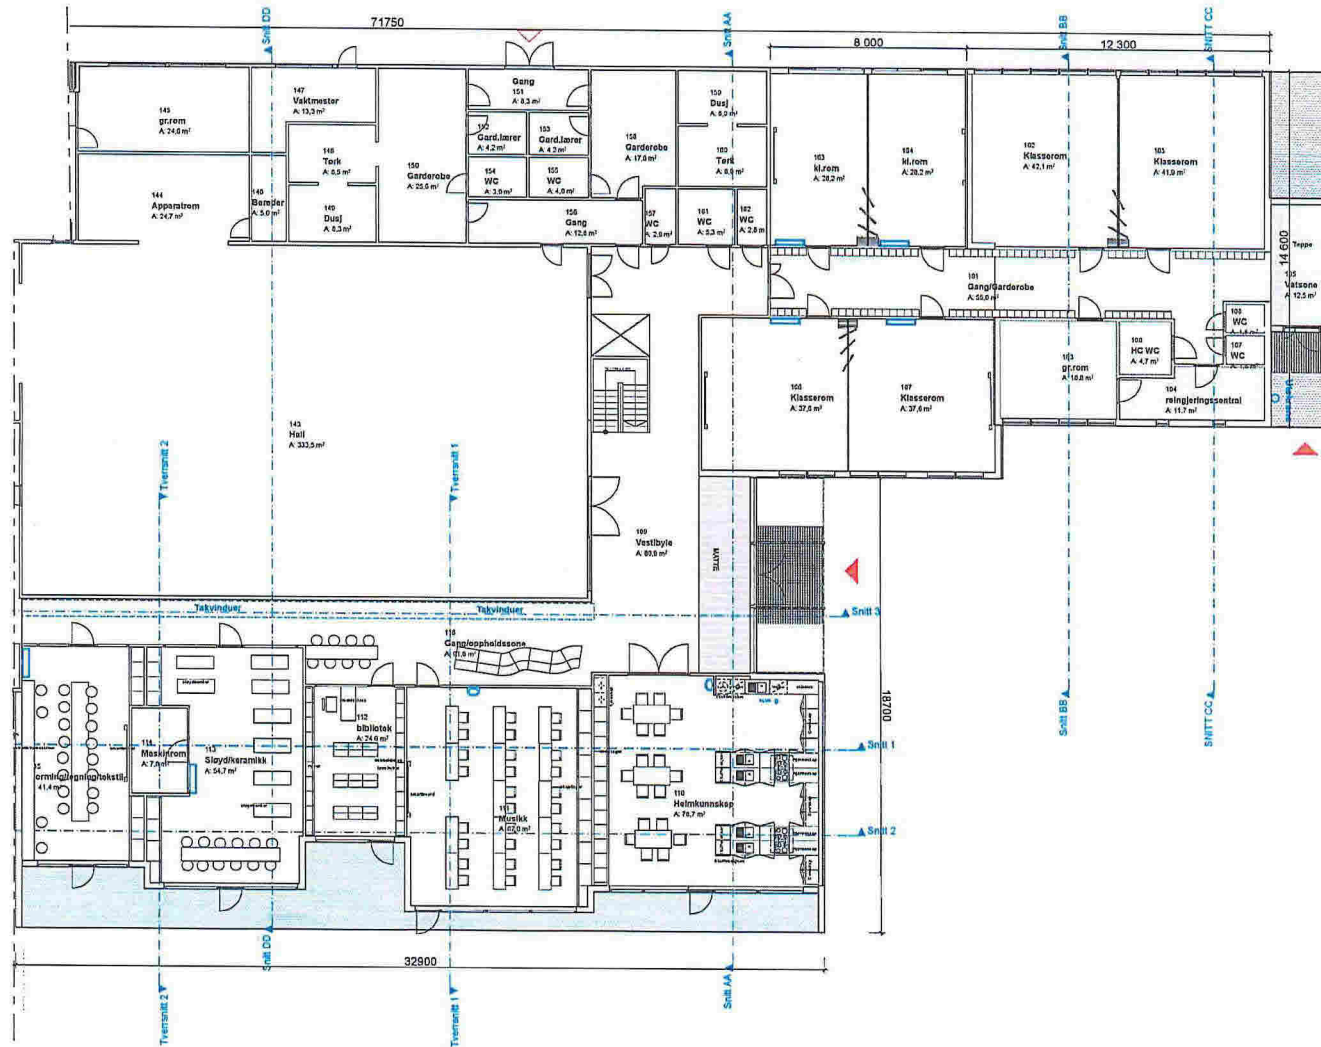

Del 1, plan 1

- ☐ Eksisterende
- ☐ Ombygging
- ☐ Nybygg

Del 1, plan 1

ASOTIKEN 1 | LAMSGÅRD | BILGÅRD FORTUNEN AS | Driftsveien 7 | 1091 | Bærum Org.no: 984 302 211 Tlf: +47 55 56 00 00 | Fax: +47 55 30 60 50 E-post: arkitekt@fortunen.no www.fortunen.no	Plan 1. Etasje Del.2 Grasdal Skule Ådlandsvegen 323, 5918 Frekhaug	Korrigert dato: 10.12.2015	Tegner: ghje Prosjektør: 15-06	Kontroll rjm	Målestokk: 1:200 Arkiv: A3	Gnr./Bnr.: 27/129 E4	Tegningnr.: A20-3 RAMMELØYVE