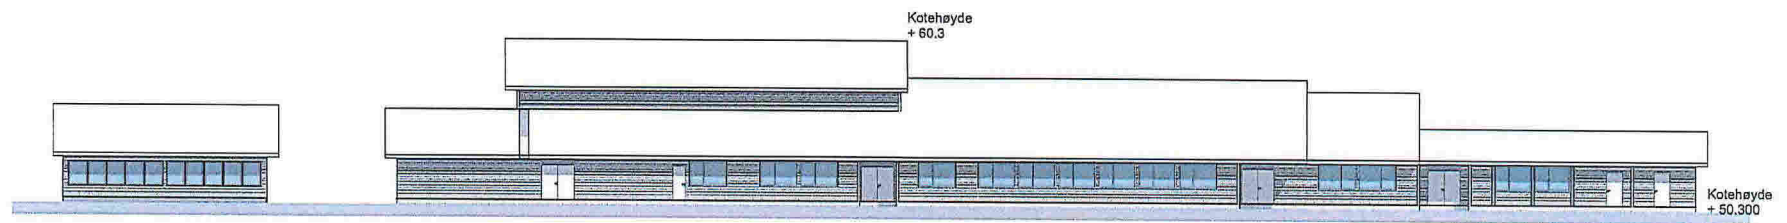

ANSVELSER (ANSVARET) ØSTEN FORTUNEN AS (Eier) Grøntveien 11 0584 Bergen Org nr: 966 102 641 Tlf: +47 51 86 86 00 Fax: +47 51 26 40 91 Epost: arkitekt@fortunem.no www.fortunem.no	Fasader eksisterende Grasdal Skule Adlandsvegen 323, 5918 Frekhaug	Korrigert dato:	Tegner:	Kontroll:	Målestokk:	Gnr./Bnr.:	Tegningsnr.:
		Tegnet dato:	gh/le	njm	1:300	27/129	A40-0
		10.12.2015	Prosjekt nr.:	Arkitr.:		E12	RAMMELØYVE
			15-06	A3