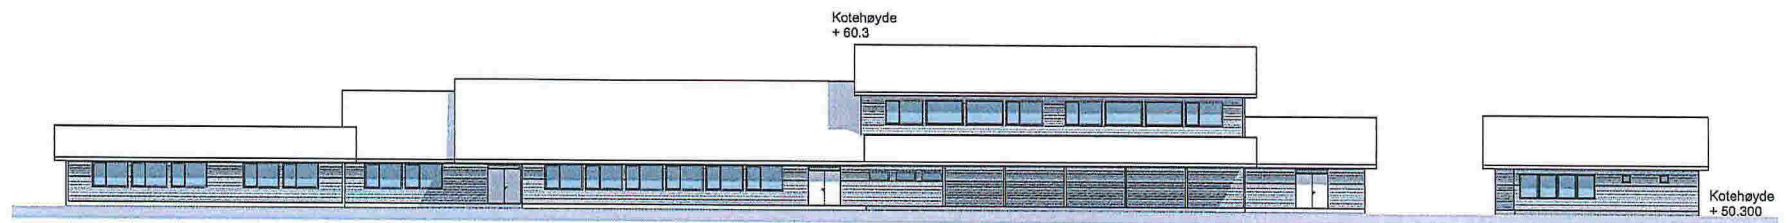

ANSVELSER (ANSVARET) ØSTEN FORTUNEN AS (Eier) Grøntveien 11 0584 Bergen Org nr: 966 102 641 Tlf: +47 51 86 86 00 Fax: +47 51 26 40 91 Epost: arkitekt@fortunem.no www.fortunem.no	Fasader eksisterende Grasdal Skule Adlandsvegen 323, 5918 Frekhaug	Korrigert dato:	Tegner:	Kontroll:	Målestokk:	Gnr./Bnr.:	Tegningsnr.:
		Tegnet dato:	gh/le	njm	1:300	27/129	A40-0
		10.12.2015	Prosjekt nr.:	Arkitr.:		E12	RAMMELØYVE
			15-06	A3