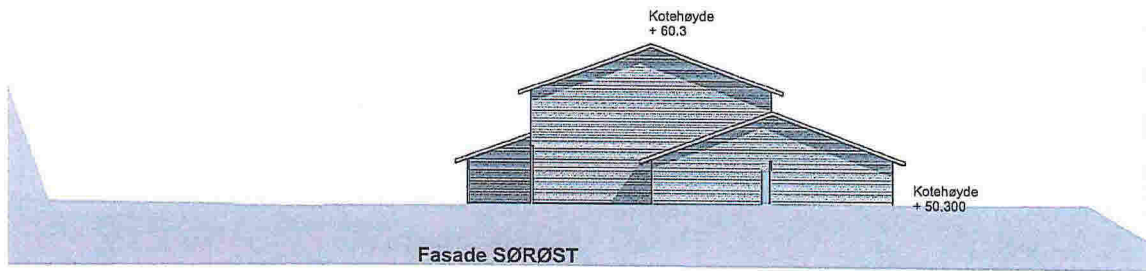

ANSVELSER (ANSVARET) ØSTEN FORTUNEN AS (Eier) Grøntveien 11 0584 Bergen Org nr: 966 102 641 Tlf: +47 51 86 86 00 Fax: +47 51 26 40 91 Epost: arkitekt@fortunem.no www.fortunem.no	Fasader eksisterende Grasdal Skule Adlandsvegen 323, 5918 Frekhaug	Korrigert dato:	Tegner:	Kontroll:	Målestokk:	Gnr./Bnr.:	Tegningsnr.:
		Tegnet dato:	gh/le	njm	1:300	27/129	A40-0
		10.12.2015	Prosjekt nr.:	Arkitr.:		E12	RAMMELØYVE
			15-06	A3