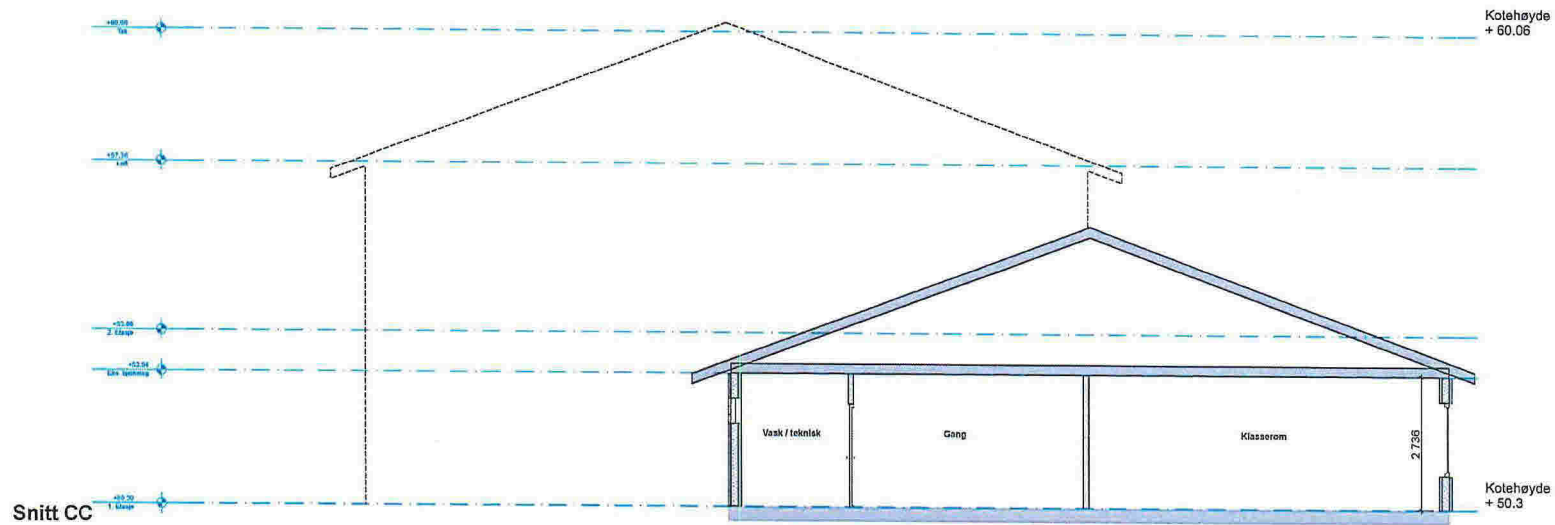

FORTUNEN ARKITEKTUR | INNESJAP | DESIGN FORTUNEN AS | Torgallstredet 7 | 0684 Bergen Tlf: +47 50 103 003 Fax: +47 50 104 051 www.fortunen.no	Ekstisterende Snitt CC og Snitt DD Grasdal Skule Ådlandsvegen 323, 5918 Frekhaug	Korrigert dato:	Tegner:	Kontroll:	Målestokk:	Gnr./Bnr.:	Tegningsnr.:
		10.12.2015	gh/te	njm	1:100	27/129	A30-0
			Prosjektnr.:		Arkstr.:	E7	RAMMELØYVE
			15-06		A3