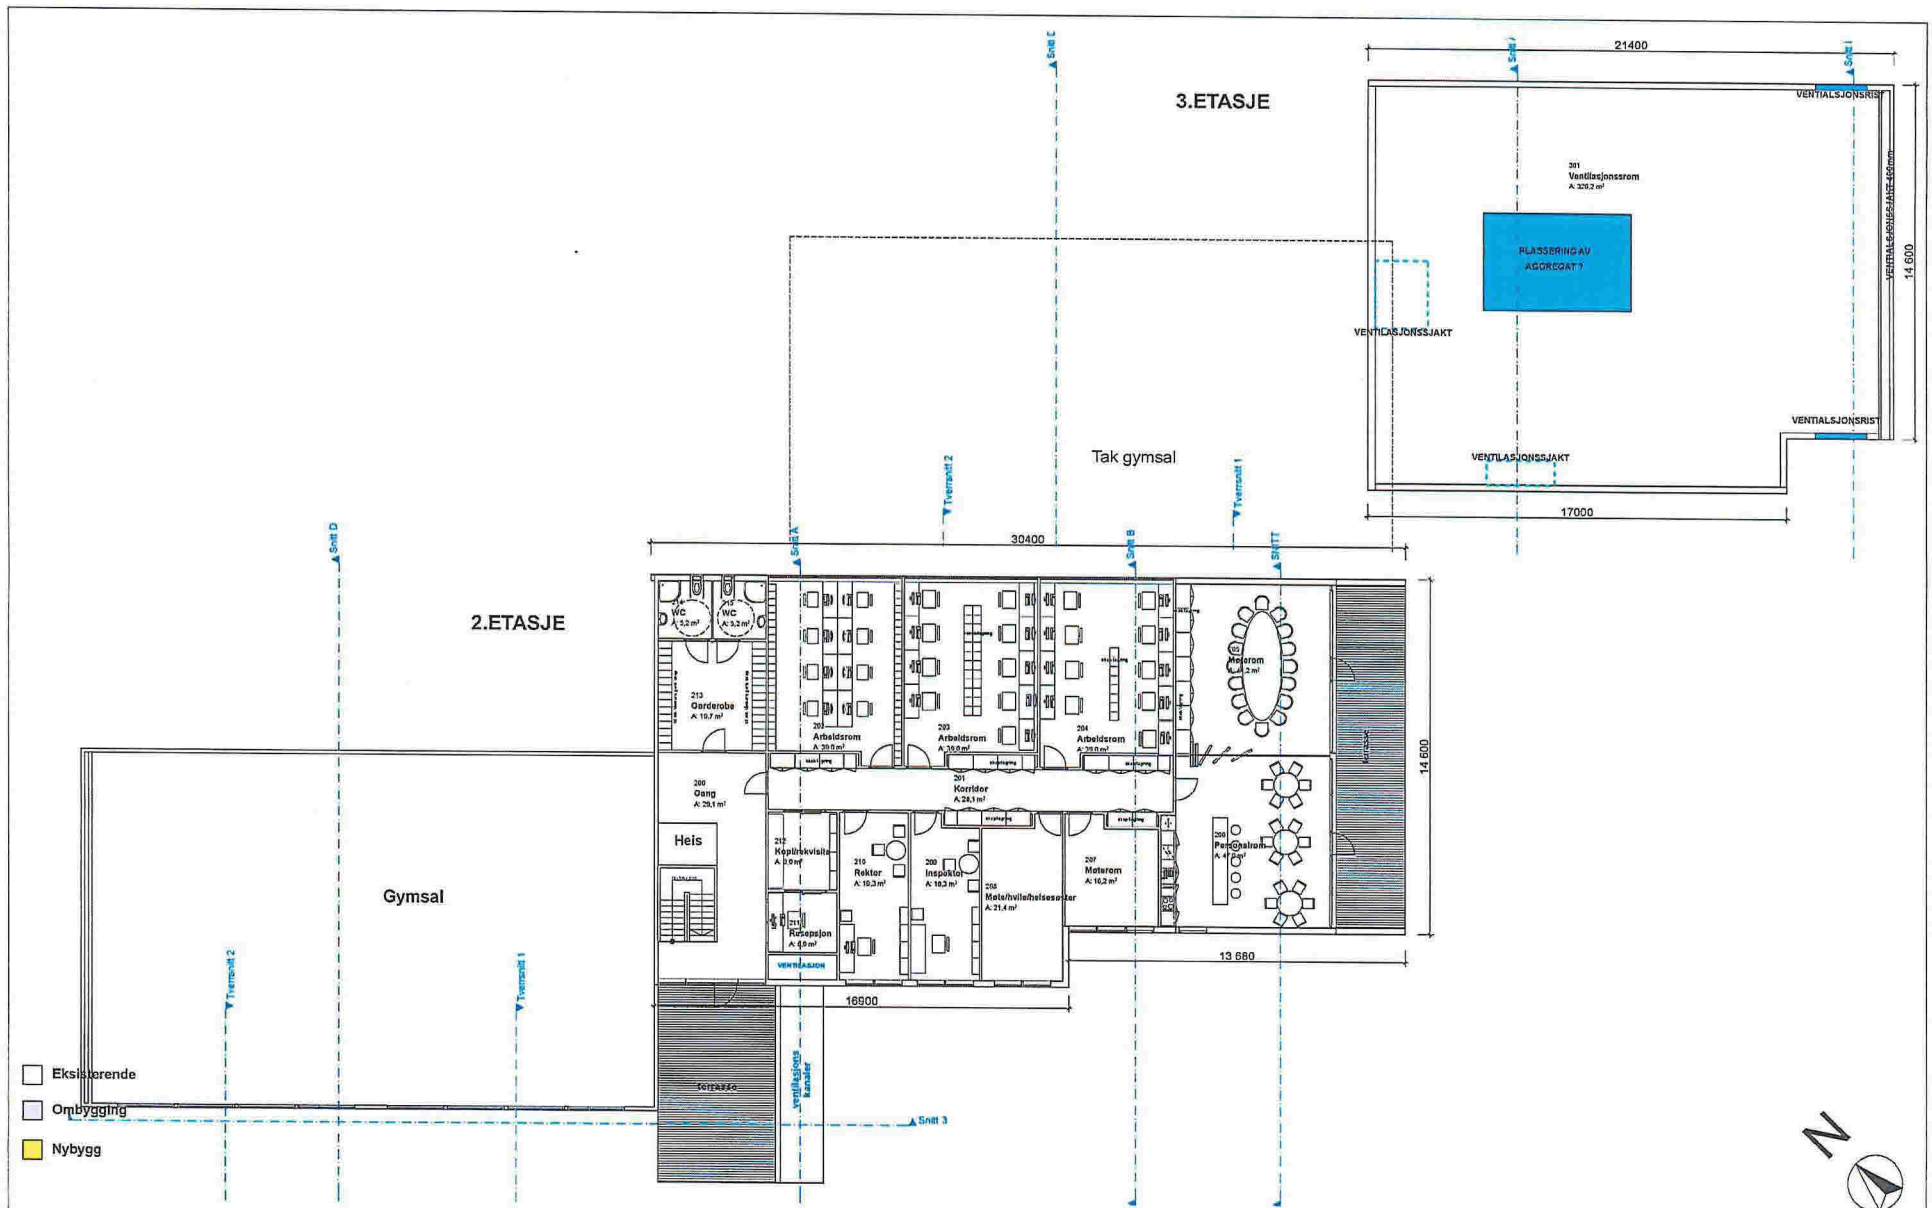

Del 1, plan 1

- Eksisterende
- Ombygging
- Nybygg

Del 1, plan 1

 <p>ASOTIKEN 1 LAMSGÅRD BILGÅRD FORTUNEN AS Driftsveien 7 1091 Bærum Org.no: 984 302 211 Tlf: +47 55 56 00 00 Fax: +47 55 30 60 50 E-post: arkitekt@fortunen.no www.fortunen.no</p>	<p>Plan 1. Etasje Del.2 Grasdal Skule Ådlandsvegen 323, 5918 Frekhaug</p>	<p>Korrigert dato: 10.12.2015</p>	<p>Tegner: ghje</p> <p>Prosjektør: 15-06</p>	<p>Kontroll rjm</p>	<p>Målestokk: 1:200</p> <p>Arkiv: A3</p>	<p>Gnr./Bnr.: 27/129</p> <p>E4</p>	<p>Tegningnr.: A20-3</p> <p>RAMMELØYVE</p>