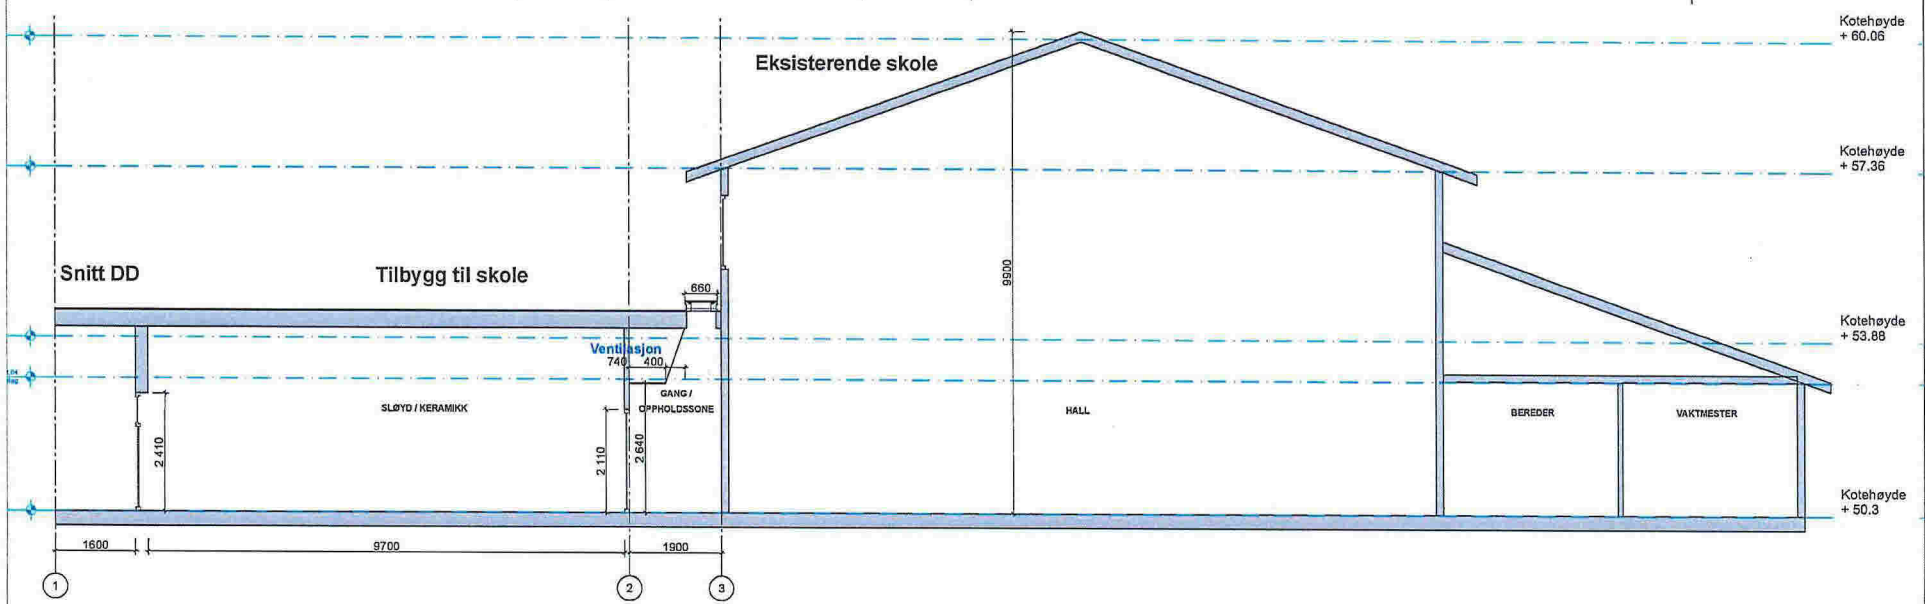

FORTUNEN
ARCHITECTURE | LANDSCAPE | DESIGN
FORTUNEN AS | Torgallmenningen 21 | 5514 Hagen
Tlf: +47 92 00 00 00 | Fax: +47 92 30 40 00
E-post: info@fortunen.no
www.fortunen.no

Nye Snitt CC og Snitt DD
Grasdal Skule
Adlandsvegen 323, 5918 Frekhaug

Korrigert dato:
10.12.2015

Tegner:
gh/te
Prosjekt nr.:
15-06

Kontroll:
njm

Målestokk:
1:100
Arkiv:
A.3

Gnr./Bnr.:
27/129
E11

Tegningsnr.:
A30-4
RAMMELØYVE