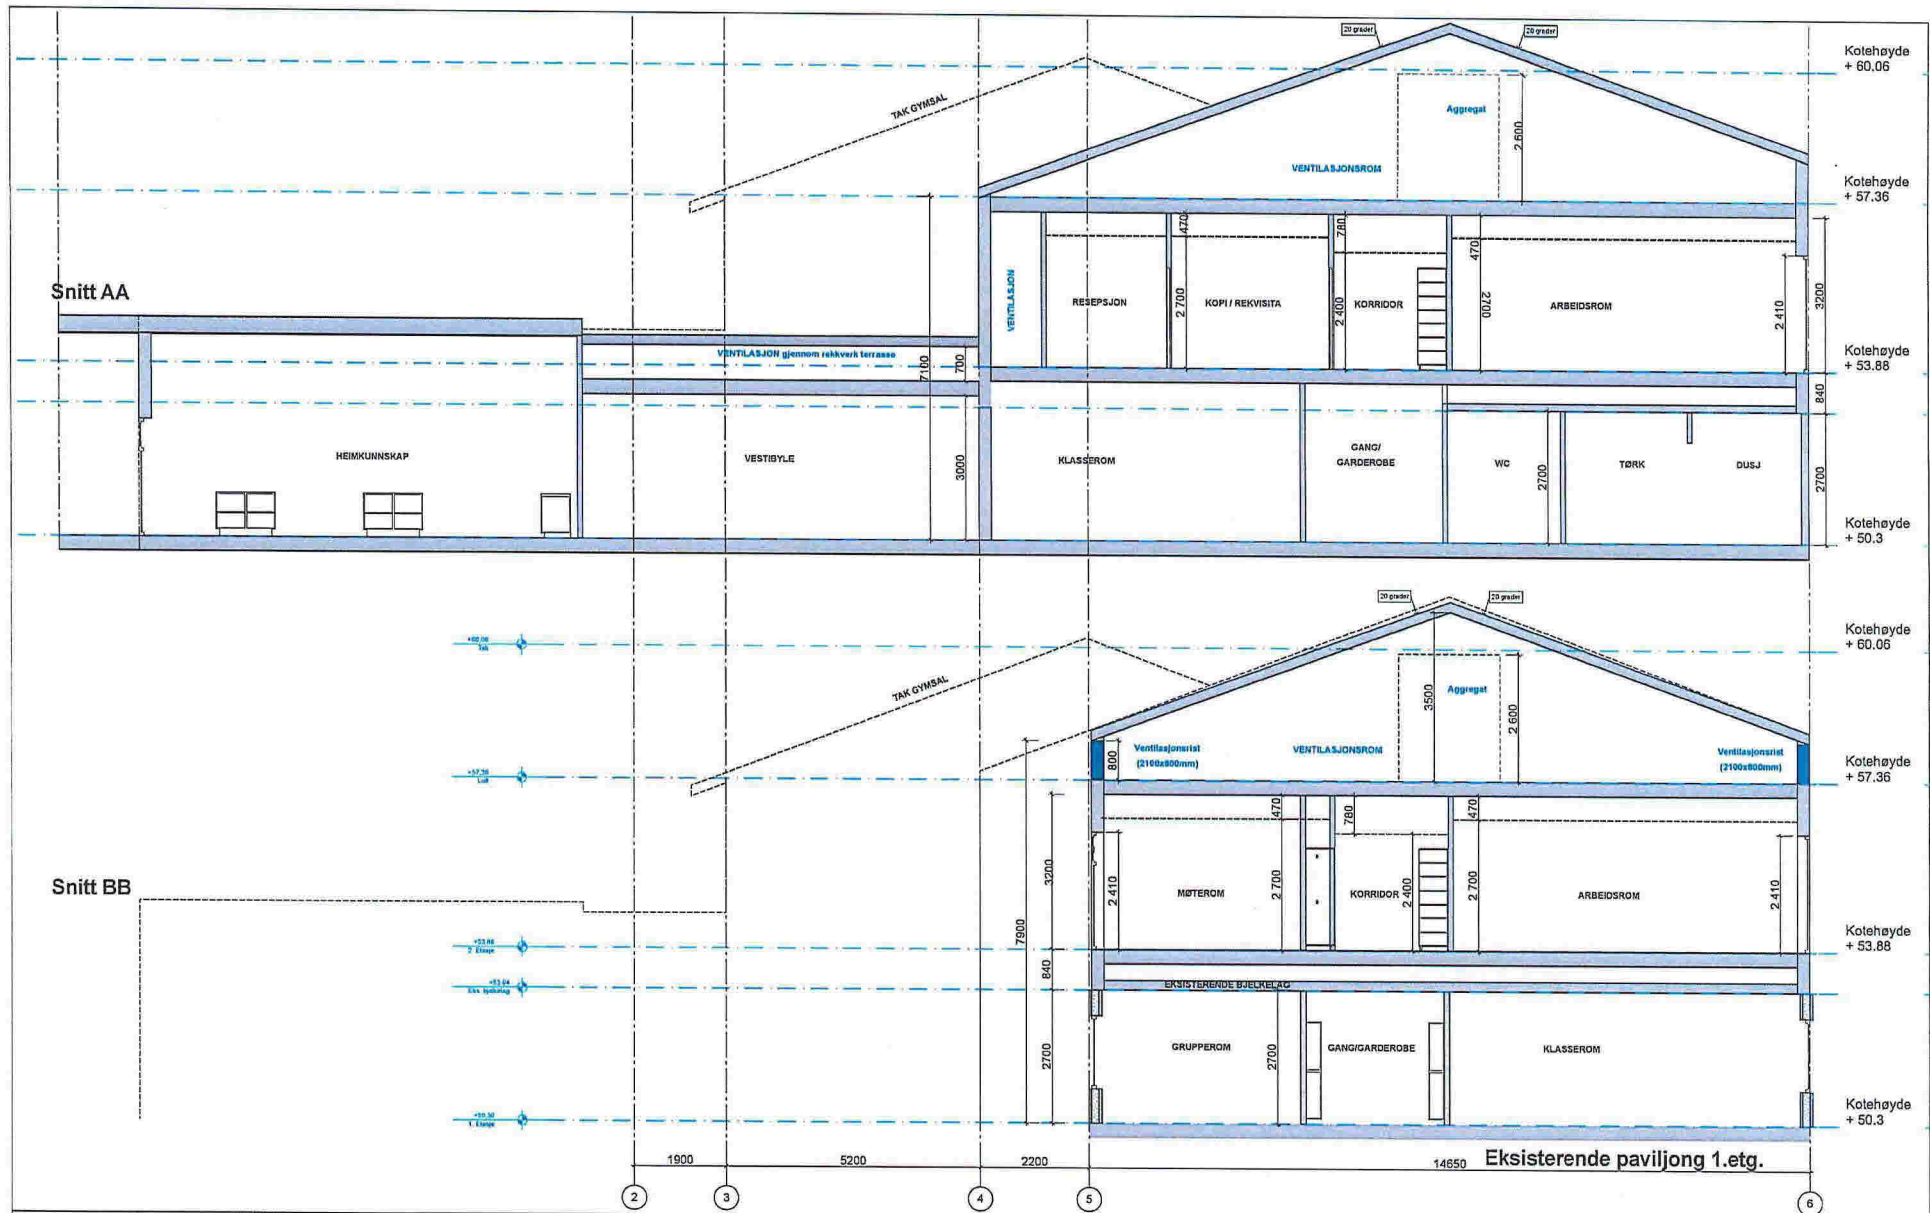

Nye Snitt AA og BB
Grasdal Skule
Adlandsvegen 323, 5918 Frekhaug

Korrigert dato:

Tegner:
gh/te

Kontroll
njm

Målestokk:
1:100

Gnr./Bnr.:
27/129

Tegningsnr.:
A30-3

Tegnet dato:
10.12.2015

Prosjektnr.:
15-06

Arhvt:
A3

E10

RAMMELØYVE