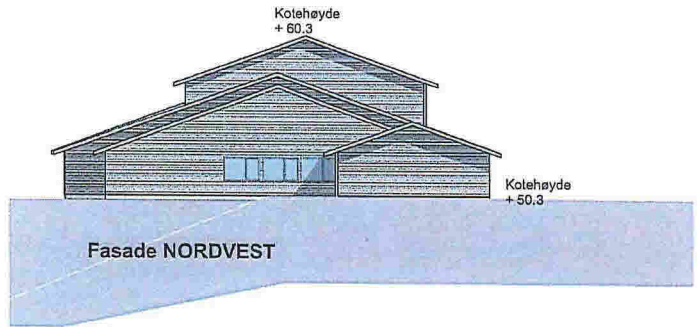

ANSVELSER (ANSVARET) ØSTEN FORTUNEN AS (Eier) Grøntveien 11 0584 Bergen Org nr: 966 102 641 Tlf: +47 51 86 86 00 Fax: +47 51 26 40 91 Epost: arkitekt@fortunem.no www.fortunem.no	Fasader eksisterende Grasdal Skule Adlandsvegen 323, 5918 Frekhaug	Korrigert dato:	Tegner:	Kontroll:	Målestokk:	Gnr./Bnr.:	Tegningsnr.:
		Tegnet dato:	gh/le	njm	1:300	27/129	A40-0
		10.12.2015	Prosjekt nr.:	Arkitr.:		E12	RAMMELØYVE
			15-06	A3