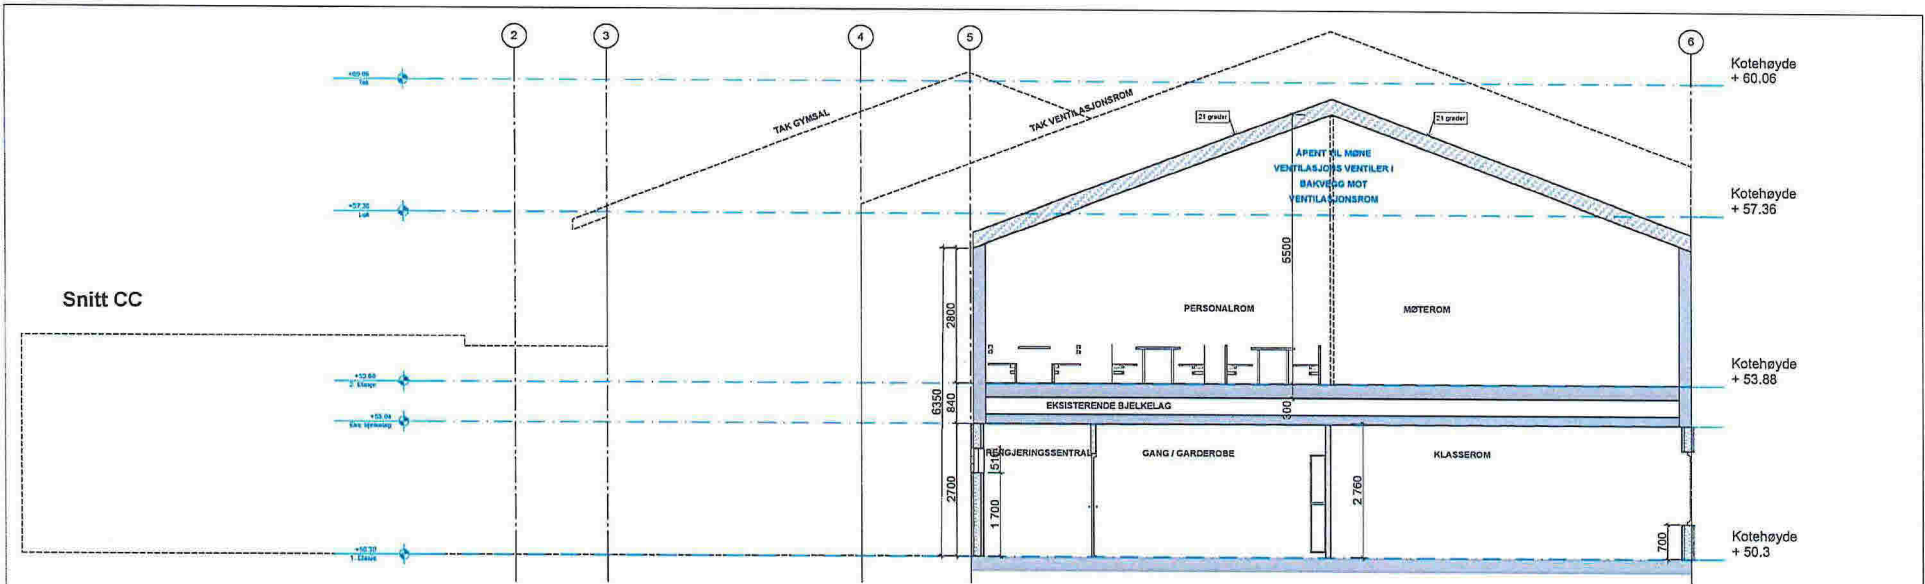

FORTUNEN
ARCHITECTURE | LANDSCAPE | DESIGN
FORTUNEN AS | Torgallmenningen 21 | 5514 Hagen
Tlf: +47 92 00 00 00 | Fax: +47 92 30 40 00
E-post: info@fortunen.no
www.fortunen.no

Nye Snitt CC og Snitt DD
Grasdal Skule
Adlandsvegen 323, 5918 Frekhaug

Korrigert dato:
10.12.2015

Tegner:
gh/te
Prosjekt nr.:
15-06

Kontroll:
njm

Målestokk:
1:100
Arkiv:
A.3

Gnr./Bnr.:
27/129
E11

Tegningsnr.:
A30-4
RAMMELØYVE