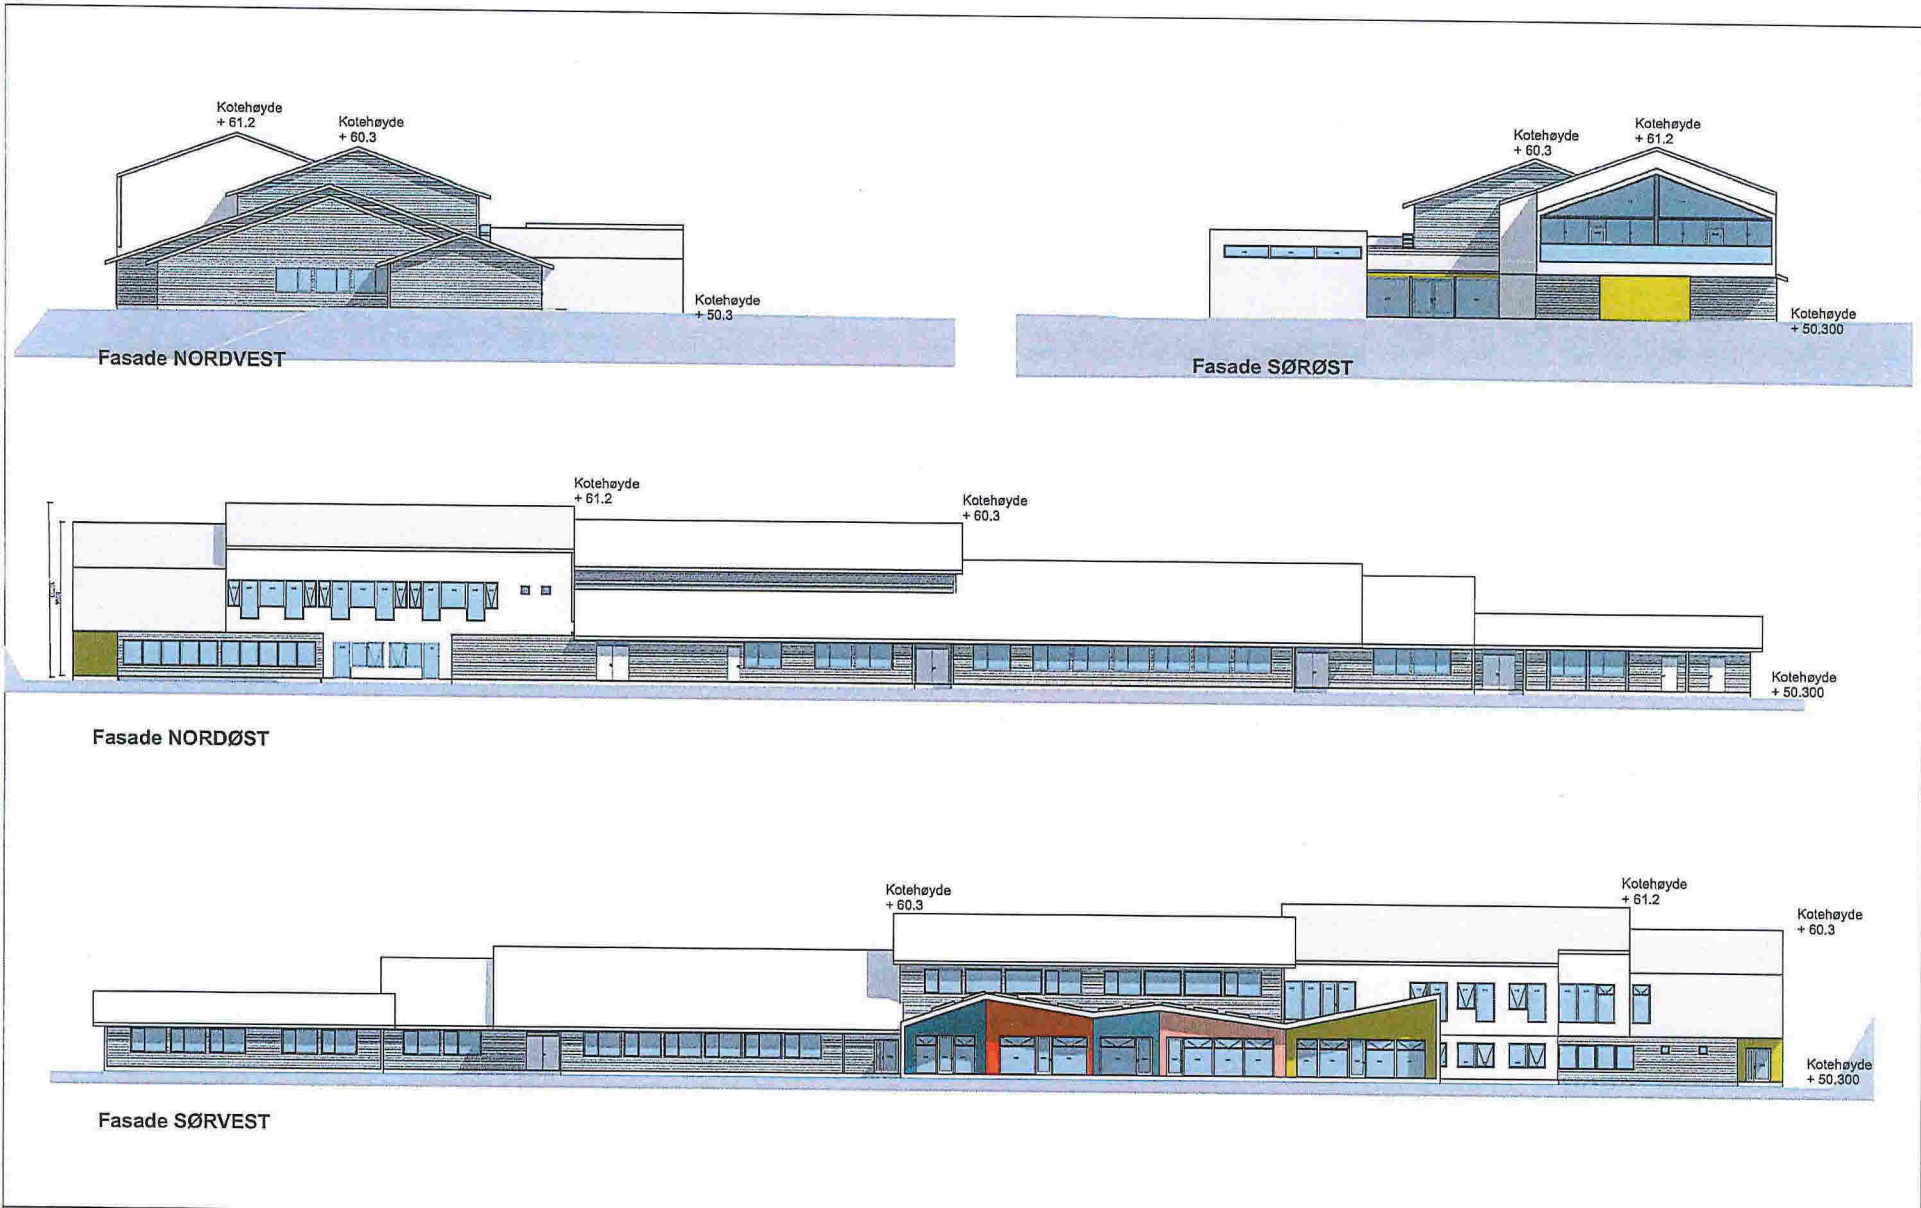

ANLEGG | LANSKAP | DESIGN FORTUNEN AS | Bragelandsvegen 7 | 0644 Brønnøysund Org.no: 916 303 011 Tlf.no: 06 36 96 00 | Fax.no: 06 35 30 48 02 E-post: arkitekt@fortunen.no www.fortunen.no	Fasader Grasdalen Skule Ådlandsvegen 323, 5918 Frekhaug	Korrigert dato:	Tegner:	Kontroll:	Målestokk:	Gnr./Bnr.:	Tegningsnr.:
		10.12.2015	gh/le	njm	1:300	27/129	A40-1
			Prosjekt nr.:	Arkiv:		E13	RAMMELØYVE
			15-06	A3