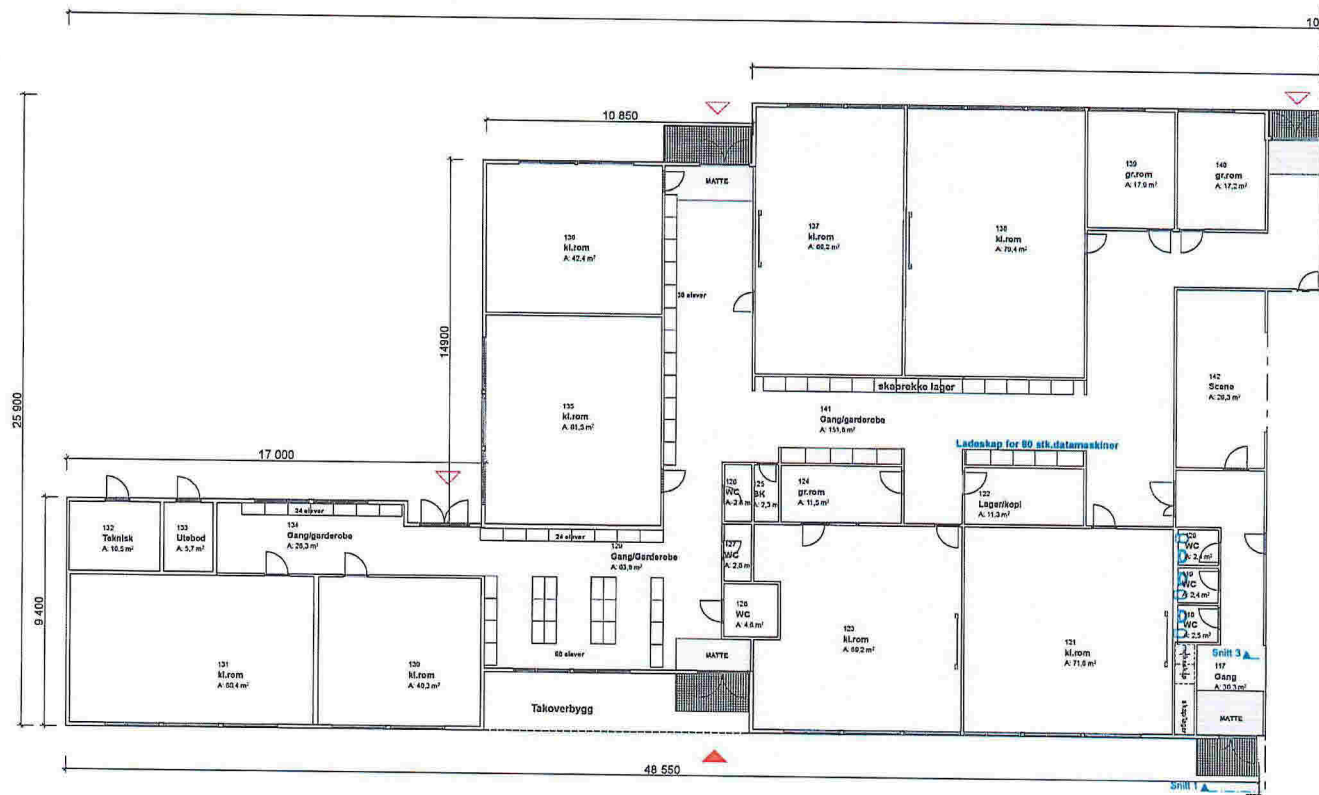

Del 2, plan 1

Del 2, plan 1

- Eksisterende
- Ombygging
- Nybygg

FORTUNEN AS FORTUNEN AS | LAMMROFF | BUCHH 1305 BIRKEN | 027 Ringveien 7 | 1914 Ringen Org.no: 406.102.017 Tlf: +47 55 36 66 00 | Fax: +47 55 36 60 04 E-post: arkitektas@fortunen.no www.fortunen.no	Plan 1. Etasje Del.1	Korrigert dato:	Tegner:	Kontroll	Målestokk:	Gnr./Bnr.:	Tegningnr.:
	Grasdal Skule Ådlandsvegen 323, 5918 Frekhaug	10.12.2015	gh/le	njm	1:200	27/129	A20-2
		Tegnet dato:	Prosjekt nr.:	Arkst:			
		10.12.2015	15-06	A3		E3	RAMMELØYVE