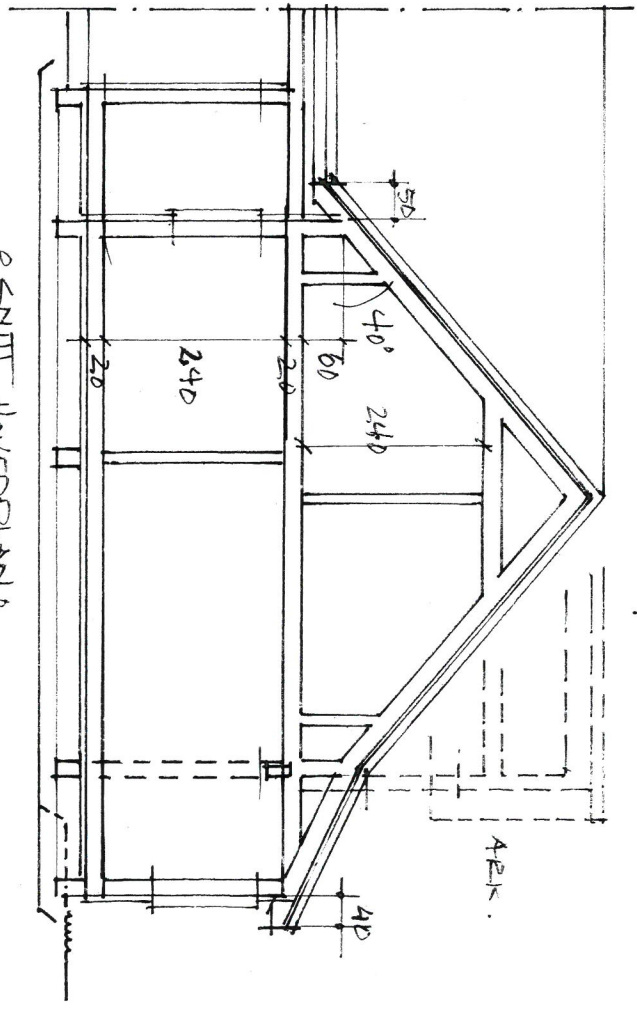

ÞOLIÐHUS, SÁÐSTAÐ I WELAND  
 TILJ. LAJLA & TÖRLEIV SAMBANDIK

SHITT. 1:1:100  
 TEJAN. DESS. 2015  
 ARL. VÍÐAR. BUNE GYNNEMÁKI

° SHITT. VINKELBÝGGI °

° SHITT. ARLS °

° SHITT. HOVEDPLAN °

Kote topp grunnmur: 37,6