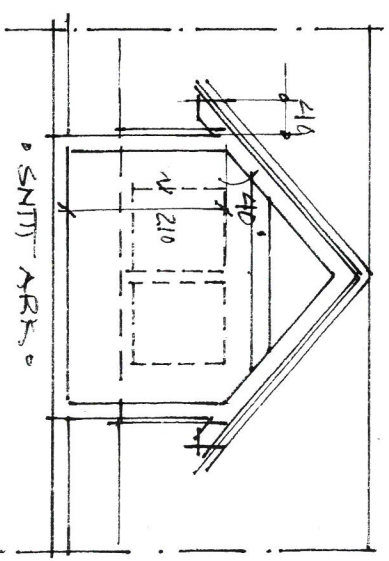

ÞOLIÐHUS, SÁÐSTAÐ I WELAND  
 TILJ. LAJLA & TÖRLEIV SAMBANDIK

SHITT. 1:1:100  
 TEJAN. DESS. 2015  
 ARL. VÍÐAR. BUNE GYNNEMÁKI

° SHITT. VINKELBÝGGI °

° SHITT. ARLS °

° SHITT. HOVEDPLAN °

Kote topp grunnmur: 37,6