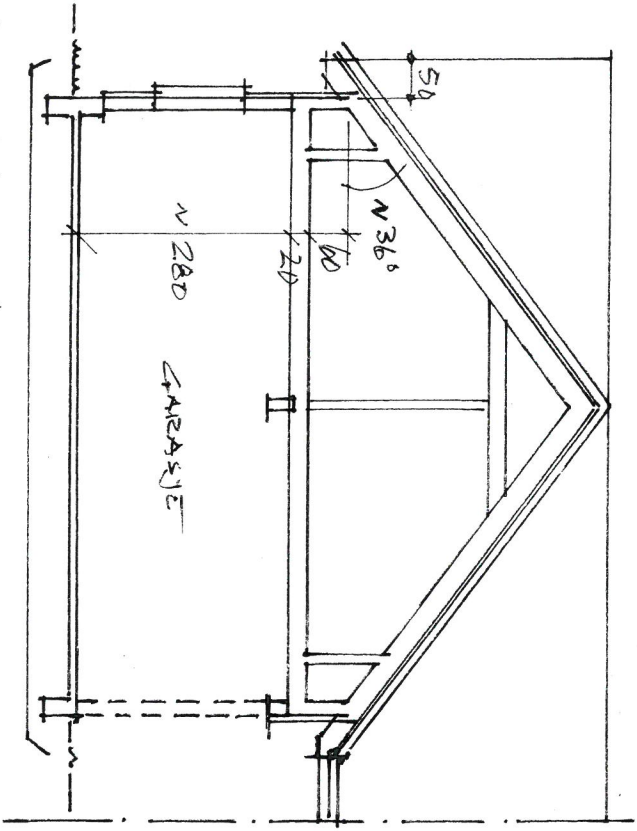

ÞOLIÐHUS, SÁÐSTAÐ I WELAND  
 TILJ. LAJLA & TÖRLEIV SAMBANDIK

SHITT. 1:1:100  
 TEJAN. DESS. 2015  
 ARL. VÍÐAR. BUNE GYNNEMÁKI

° SHITT. VINKELBÝGGI °

° SHITT. ARLS °

° SHITT. HOVEDPLAN °

Kote topp grunnmur: 37,6