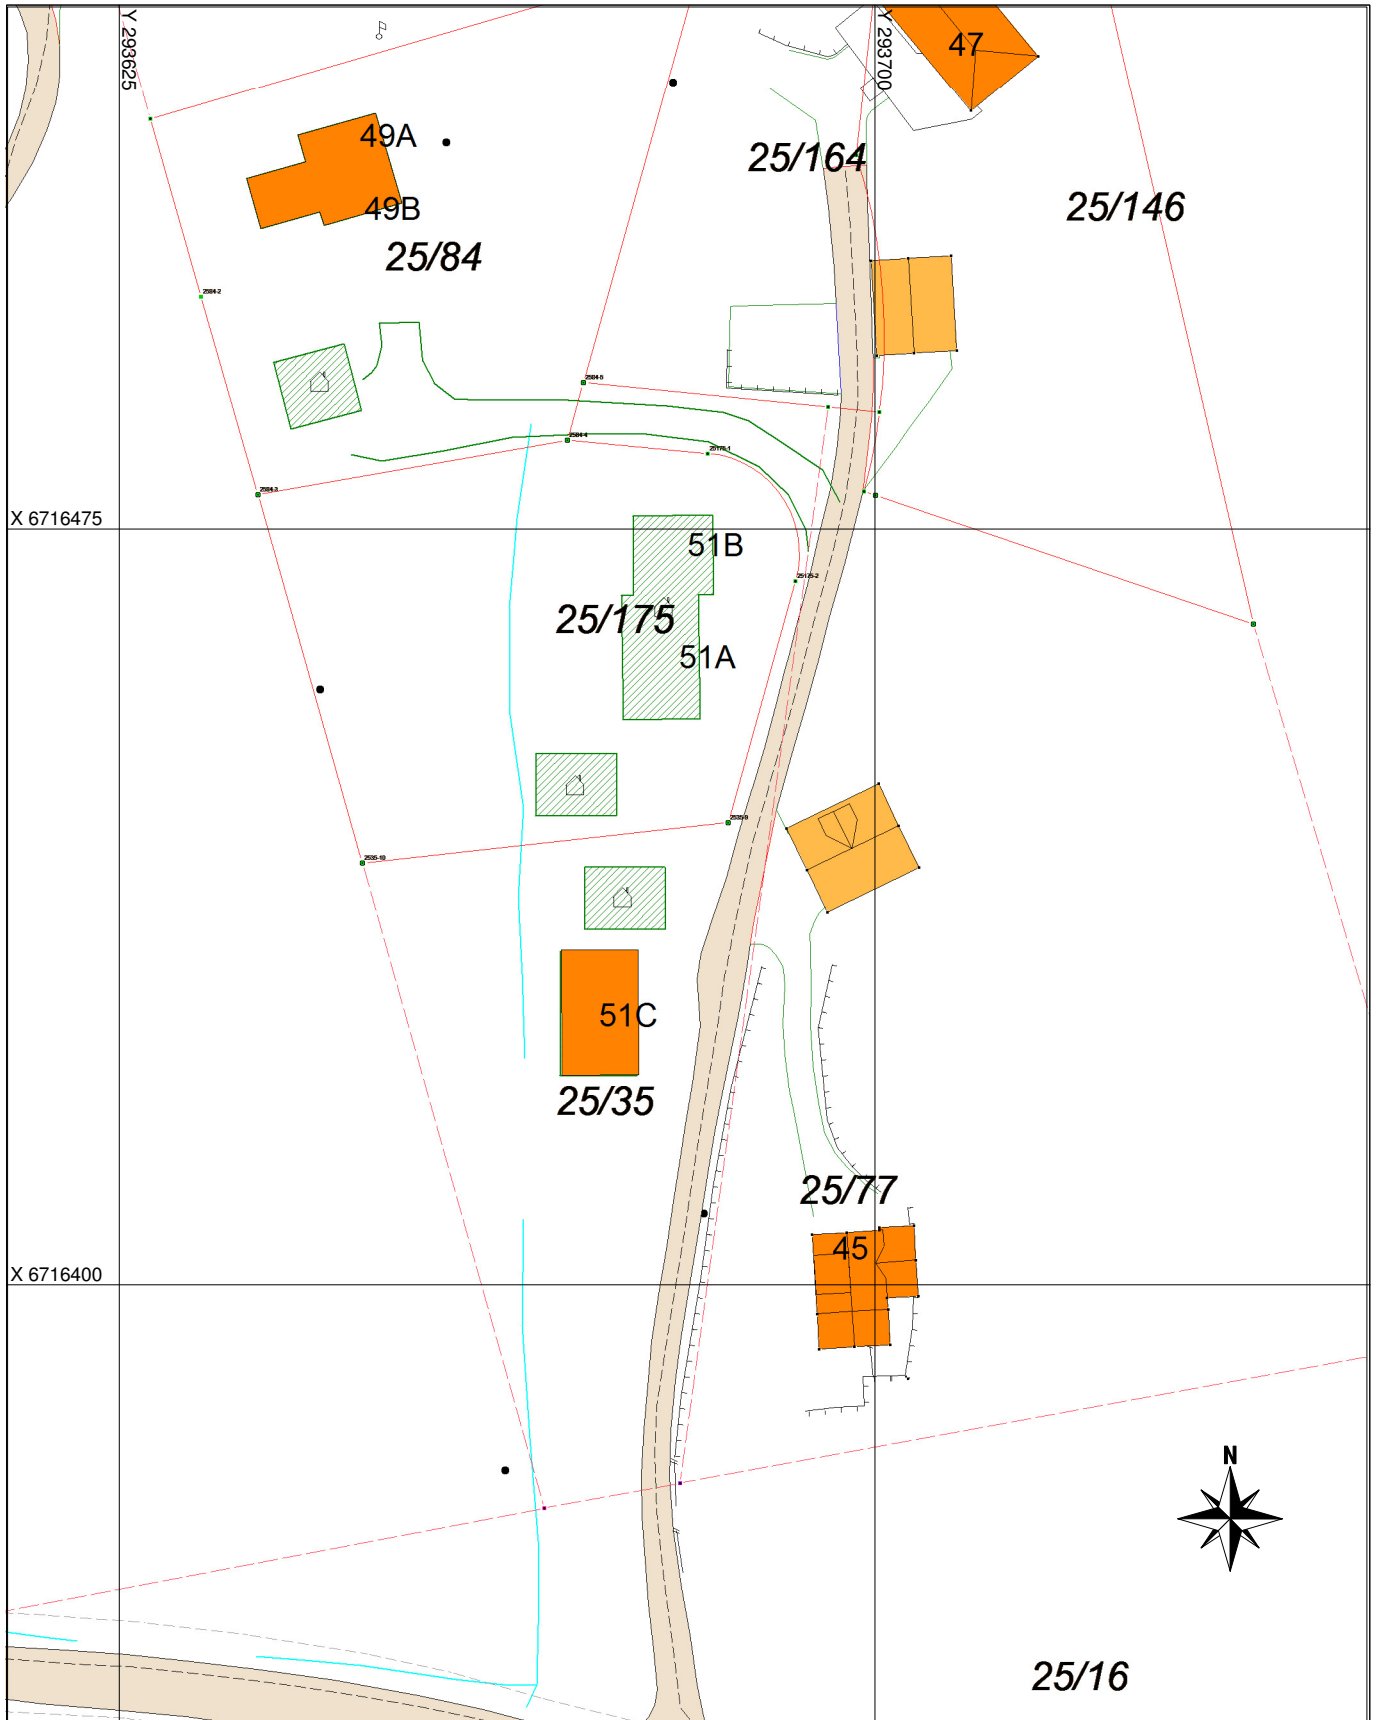

# Adressekart for Fosse 51A,B,C

Dato 20.01.2016  
Målestokk 1:750

## Matrikkel Tiltak (Avgjørelser i enkeltsaker)

Godkj. Nybygg

Abc