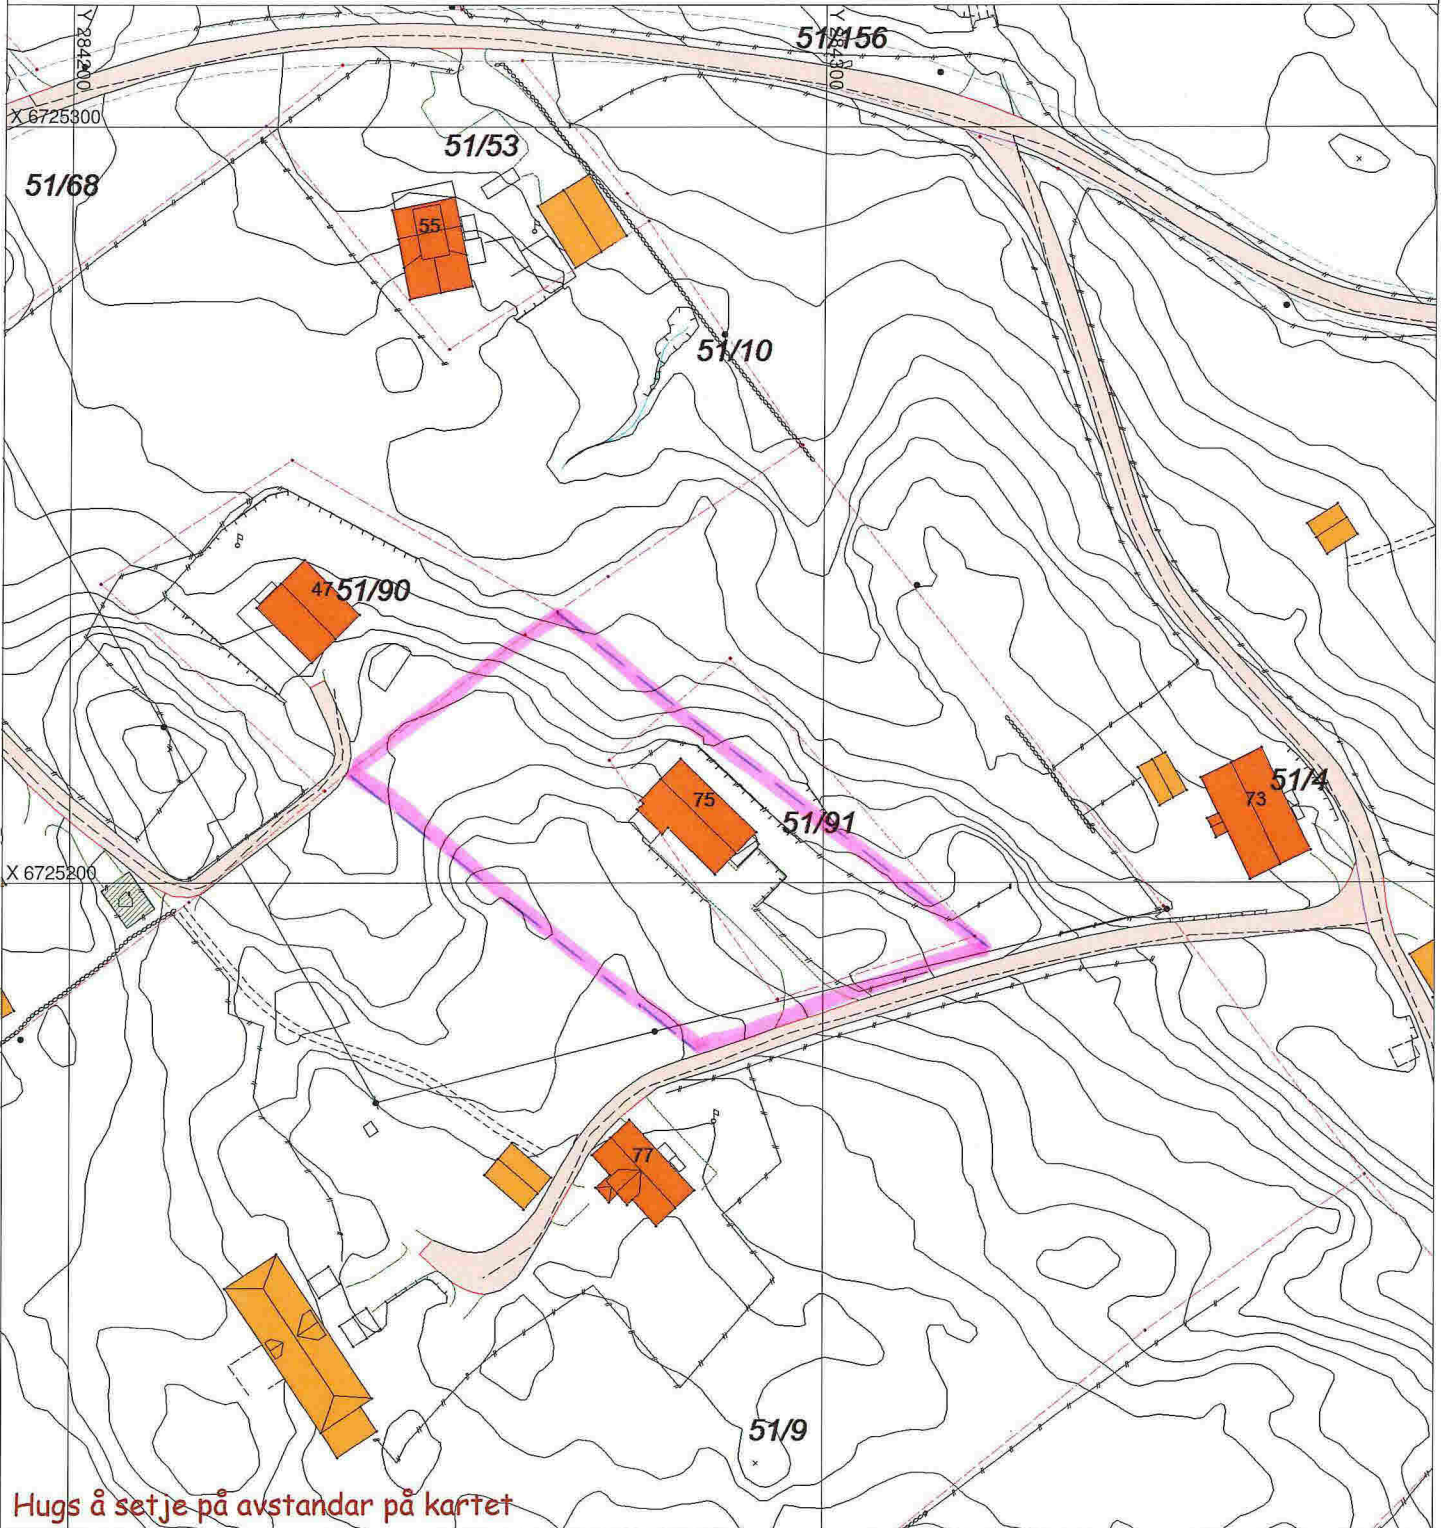

SITUASJONSKART

Gnr/Bnr: 51/9 og 51/91
Adresse: Landsvik 75 og 77
Eigar/søkar: Anne Marie Skurtveit

Kvalitet : FKB-B

Målestokk: 1:1000
Dato: 20.01.2016

Gjeldande plan : Kommuneplan
Planformål : LNF
Vår referanse: PAS

- Gjerde
- Usikker eigedomsgrense
- Målt eigedomsgrense
- Bolighus
- Andre bygg

Sign.

Hugs å setje på avstandar på kartet

SITUASJONSPLAN

Tiltak

Underskrift Situasjonsplan

Dato