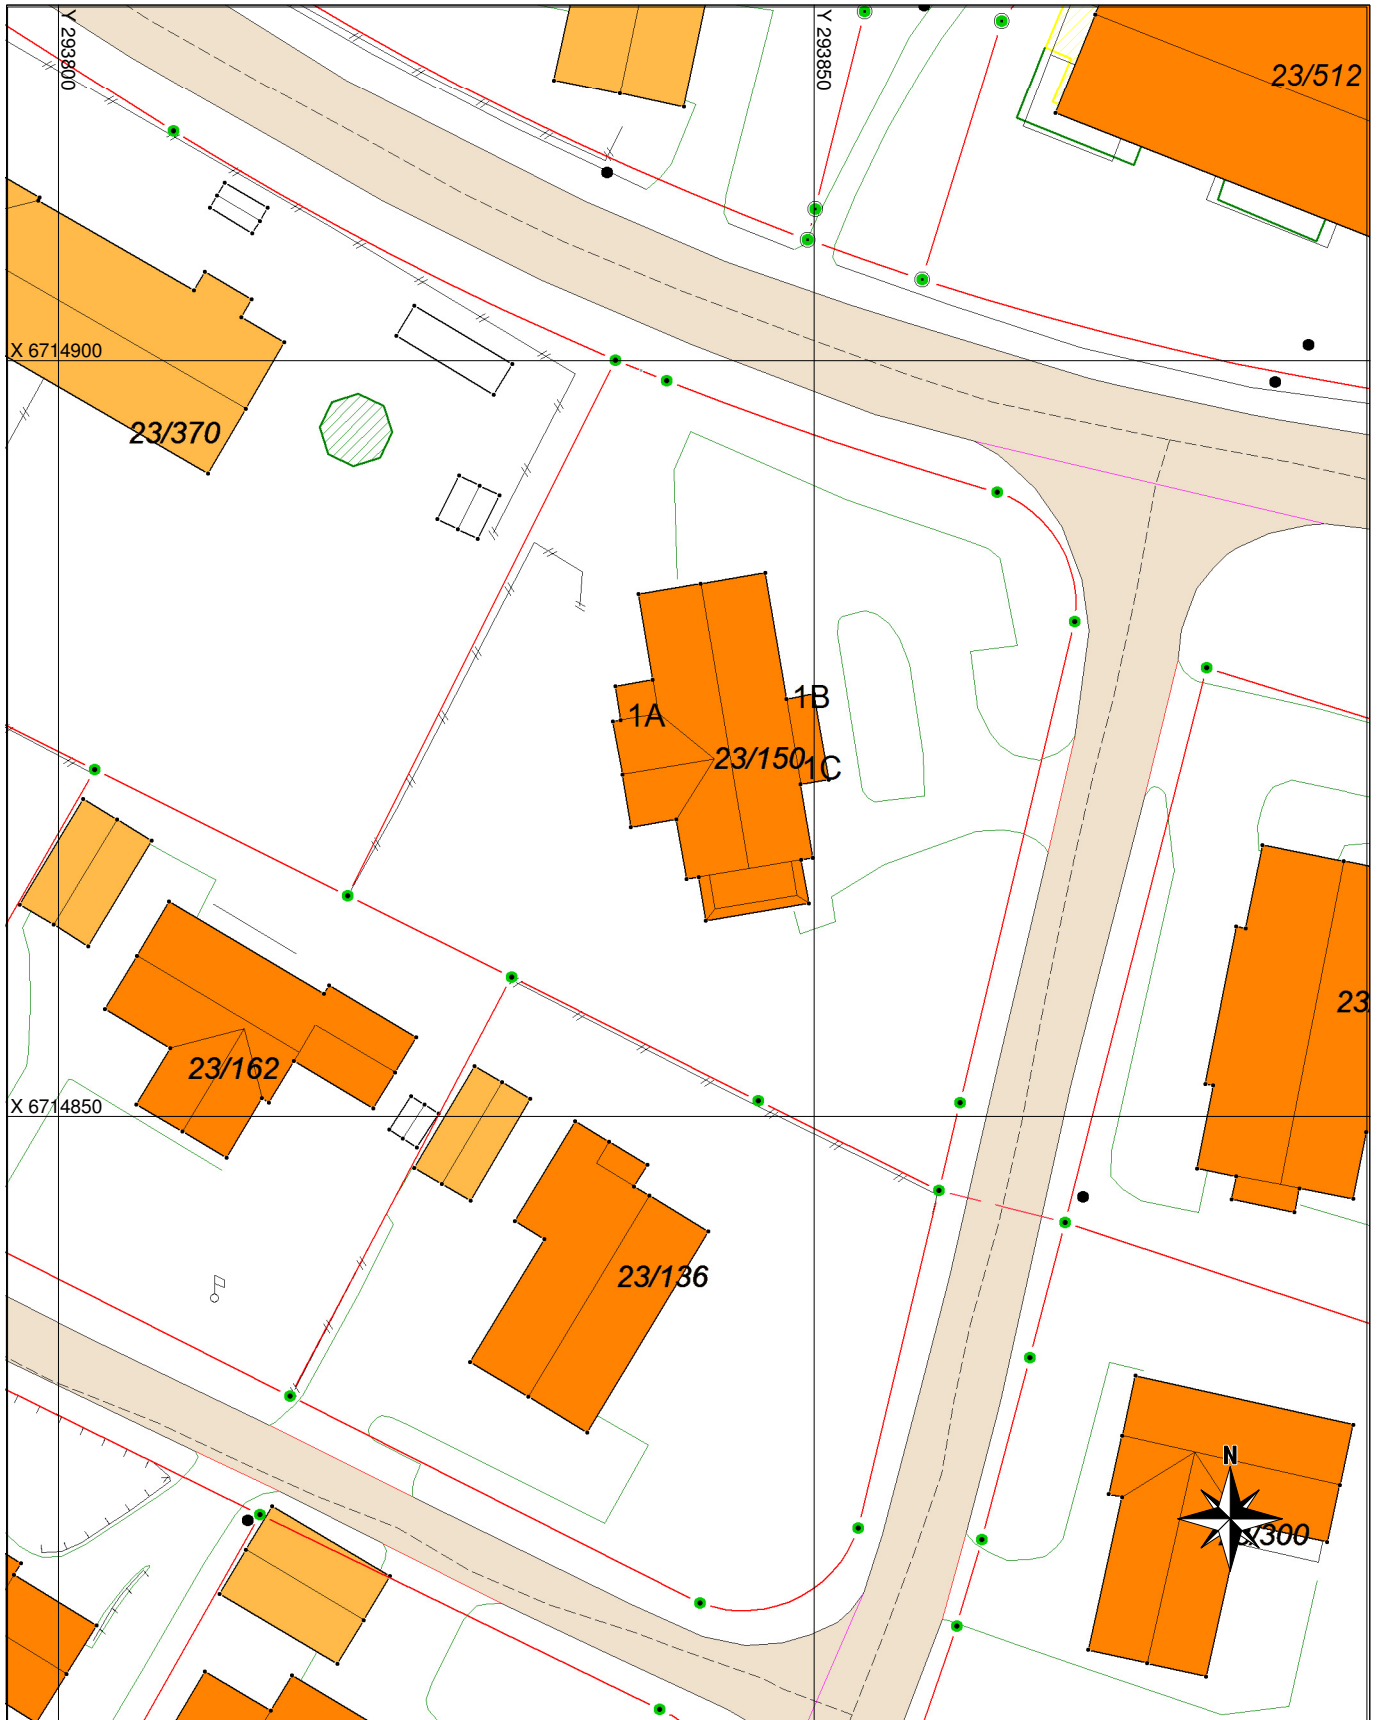

Adressekart for Grønland 1A, B, C

Dato 18.02.2016
Målestokk 1:500

Bygninger

Bygning - Boligbygg