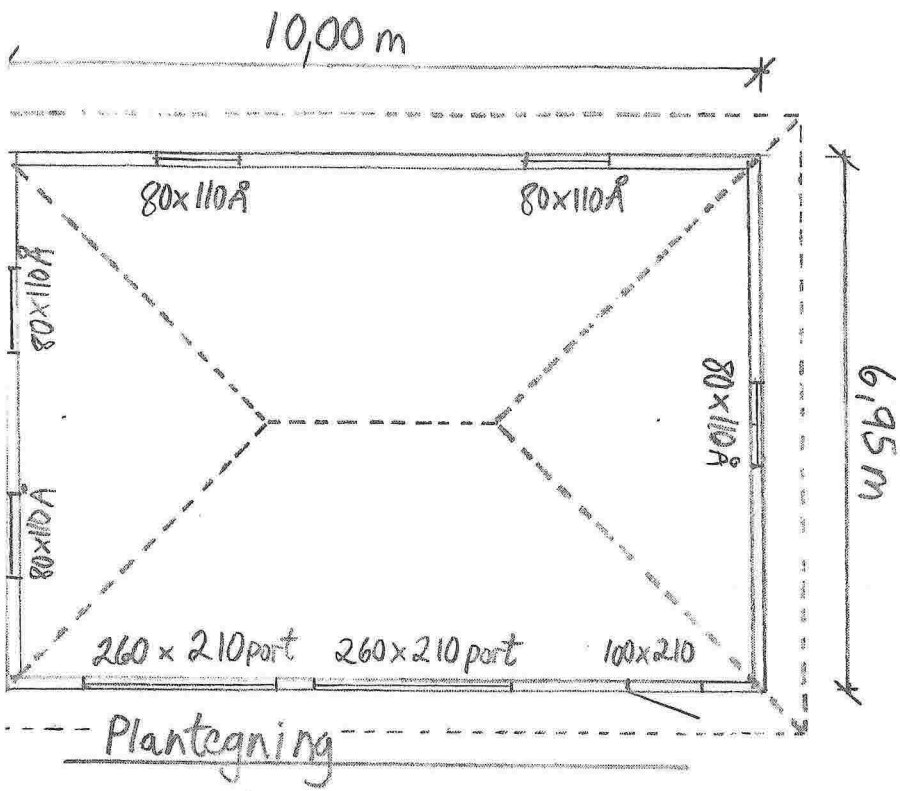

FASADE MOT

Fasade mot

Garasje, Kjersti & Runar Haugland,
Io, 5917 ROSSLAND

Tegnet av:

JHR

Mål:

1:100

Fasade mot

Fasade mot