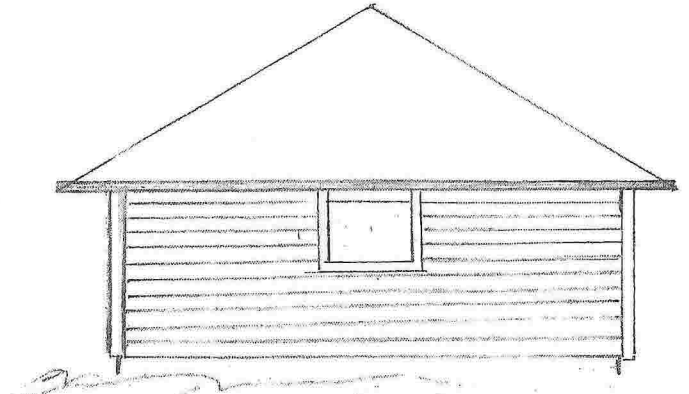

FASADE MOT

Fasade mot

Garasje, Kjersti & Runar Haugland,
Io, 5917 ROSSLAND

Tegnet av:

JHR

Mål:

1:100

Fasade mot

Fasade mot