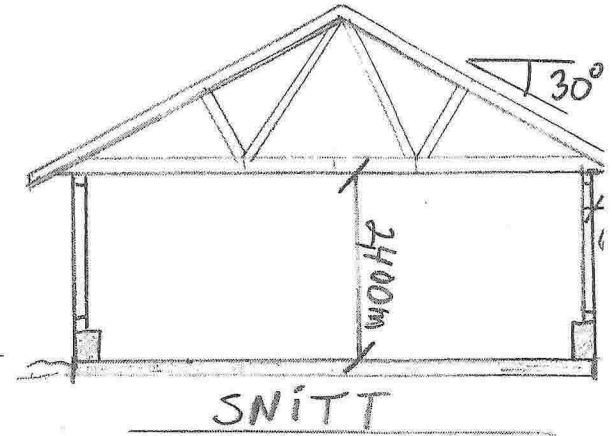

FASADE MOT

Fasade mot

Garasje, Kjersti & Runar Haugland,
Io, 5917 ROSSLAND

Tegnet av:

JHR

Mål:

1:100

Fasade mot

Fasade mot