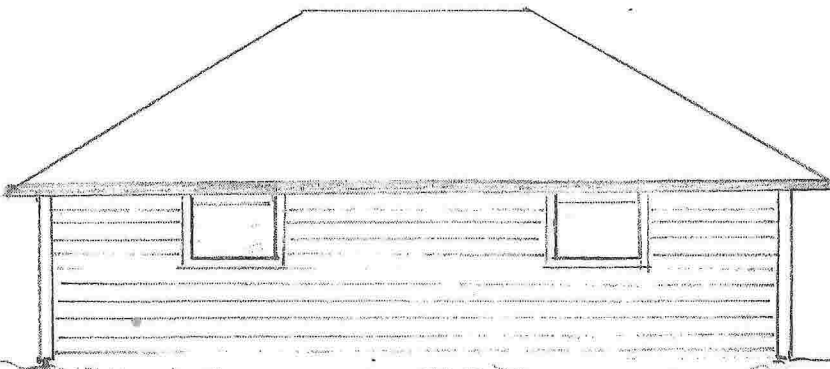

FASADE MOT

Fasade mot

Garasje, Kjersti & Runar Haugland,
Io, 5917 ROSSLAND

Tegnet av:

JHR

Mål:

1:100

Fasade mot

Fasade mot