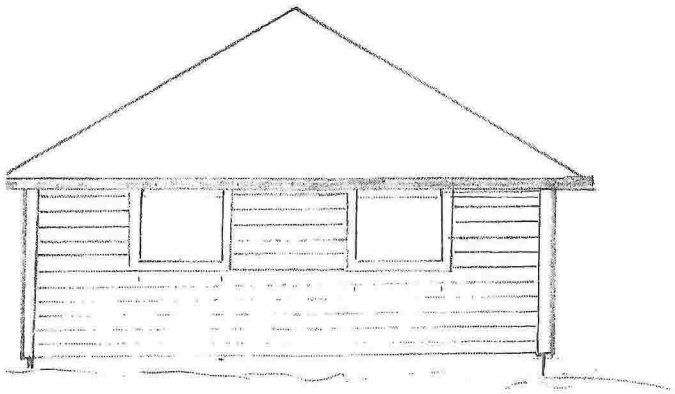

FASADE MOT

Fasade mot

Garasje, Kjersti & Runar Haugland,
Io, 5917 ROSSLAND

Tegnet av:

JHR

Mål:

1:100

Fasade mot

Fasade mot