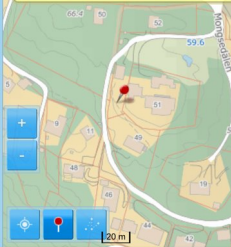

Søk

Target ▼

Klikk i kartet for å plassere markører. Klikk på markørene for å redigere/gi dem egne navn som du kan linke til (del lenke).

20 m