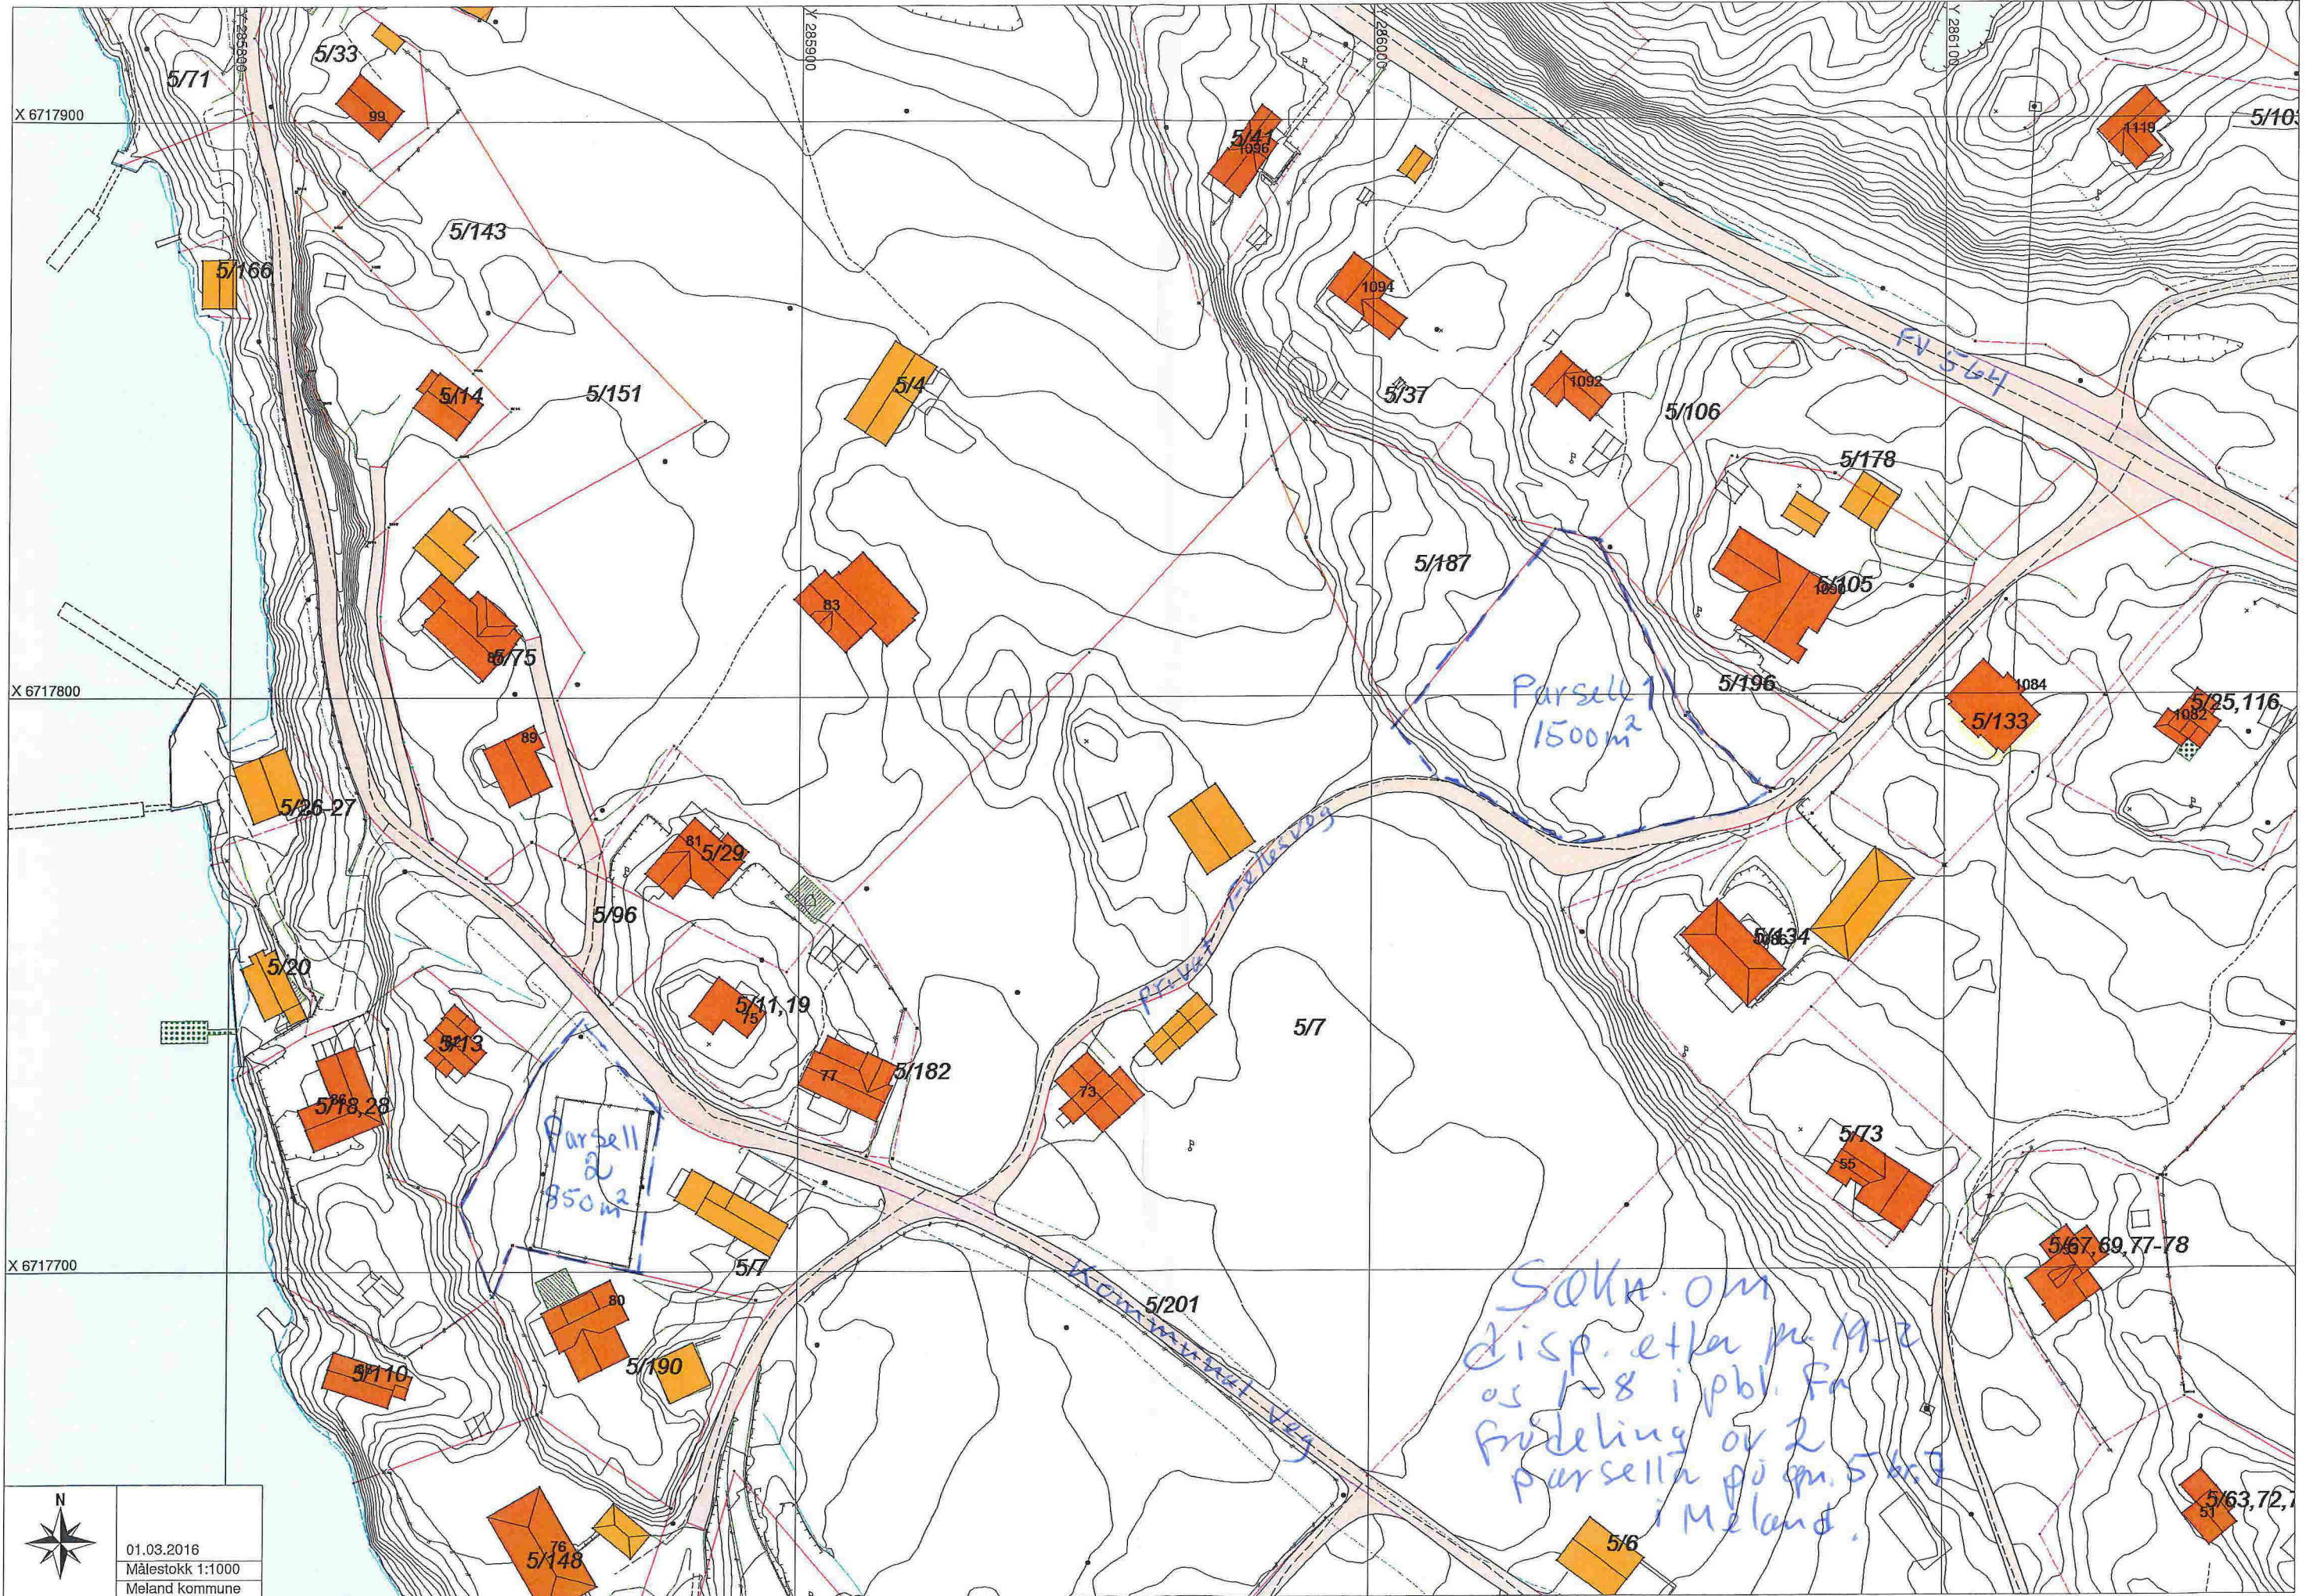

Vodloggs!

Søka om
disp. etter p. 19-2
og 1-8 i pbl. for
frødeling av 2
parceller på om. 5 km²
i Meland.

 01.03.2016
 Målestokk 1:1000
 Meland kommune