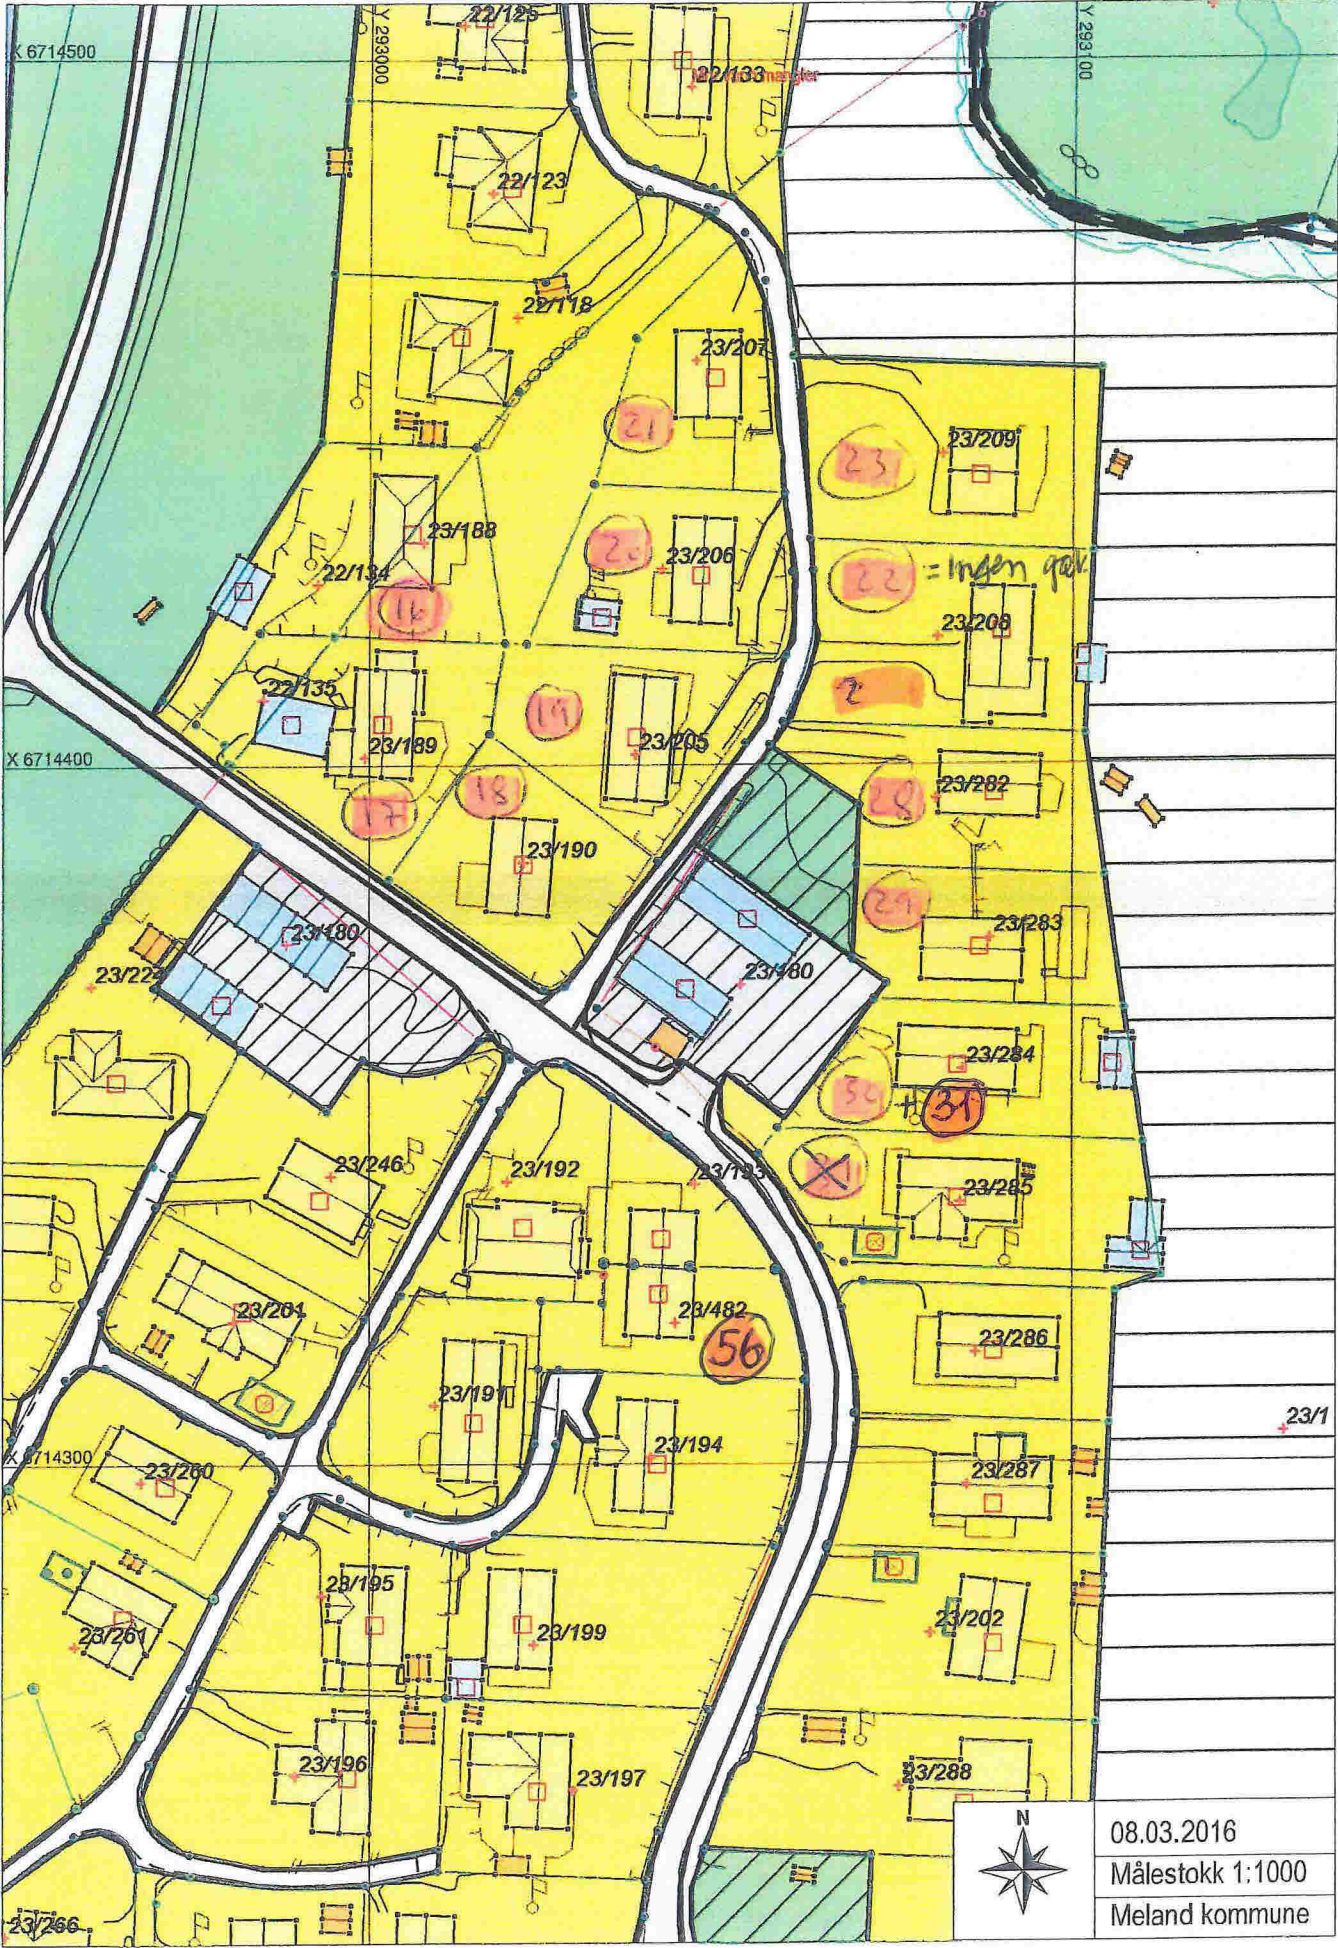

K 6714500

X 6714400

X 6714300

23/266

08.03.2016
Målestokk 1:1000
Meland kommune