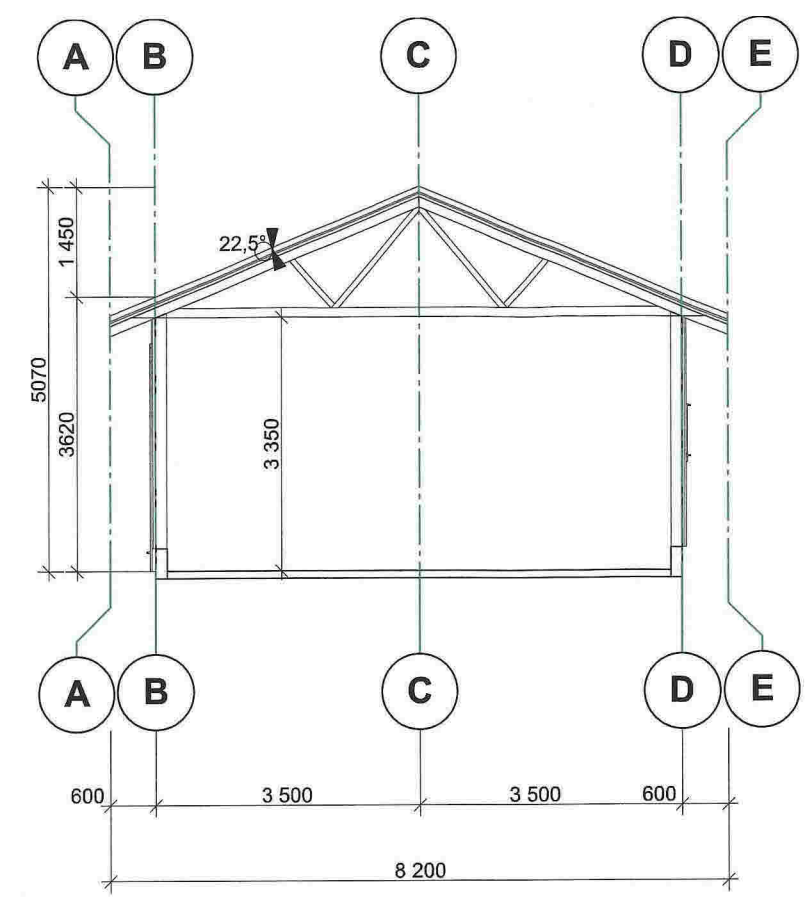

Gnr 47	Bnr 10	
Tegning: Fasade Nord og Vest		Målestokk: 1:50

Gnr 47	Bnr 10	
Tegning: Fasade Sør og Øst		Målestokk: 1:50

Snitt A-A 1:100

Snitt B-B 1:100

Bnr 47	Bnr 10	
Tegning: Snitt A-A og B-B		Målestokk: 1:100

E4

Gnr 47	Bnr 10	
Tegning: Plan 1. Etg	Målestokk: 1:100	