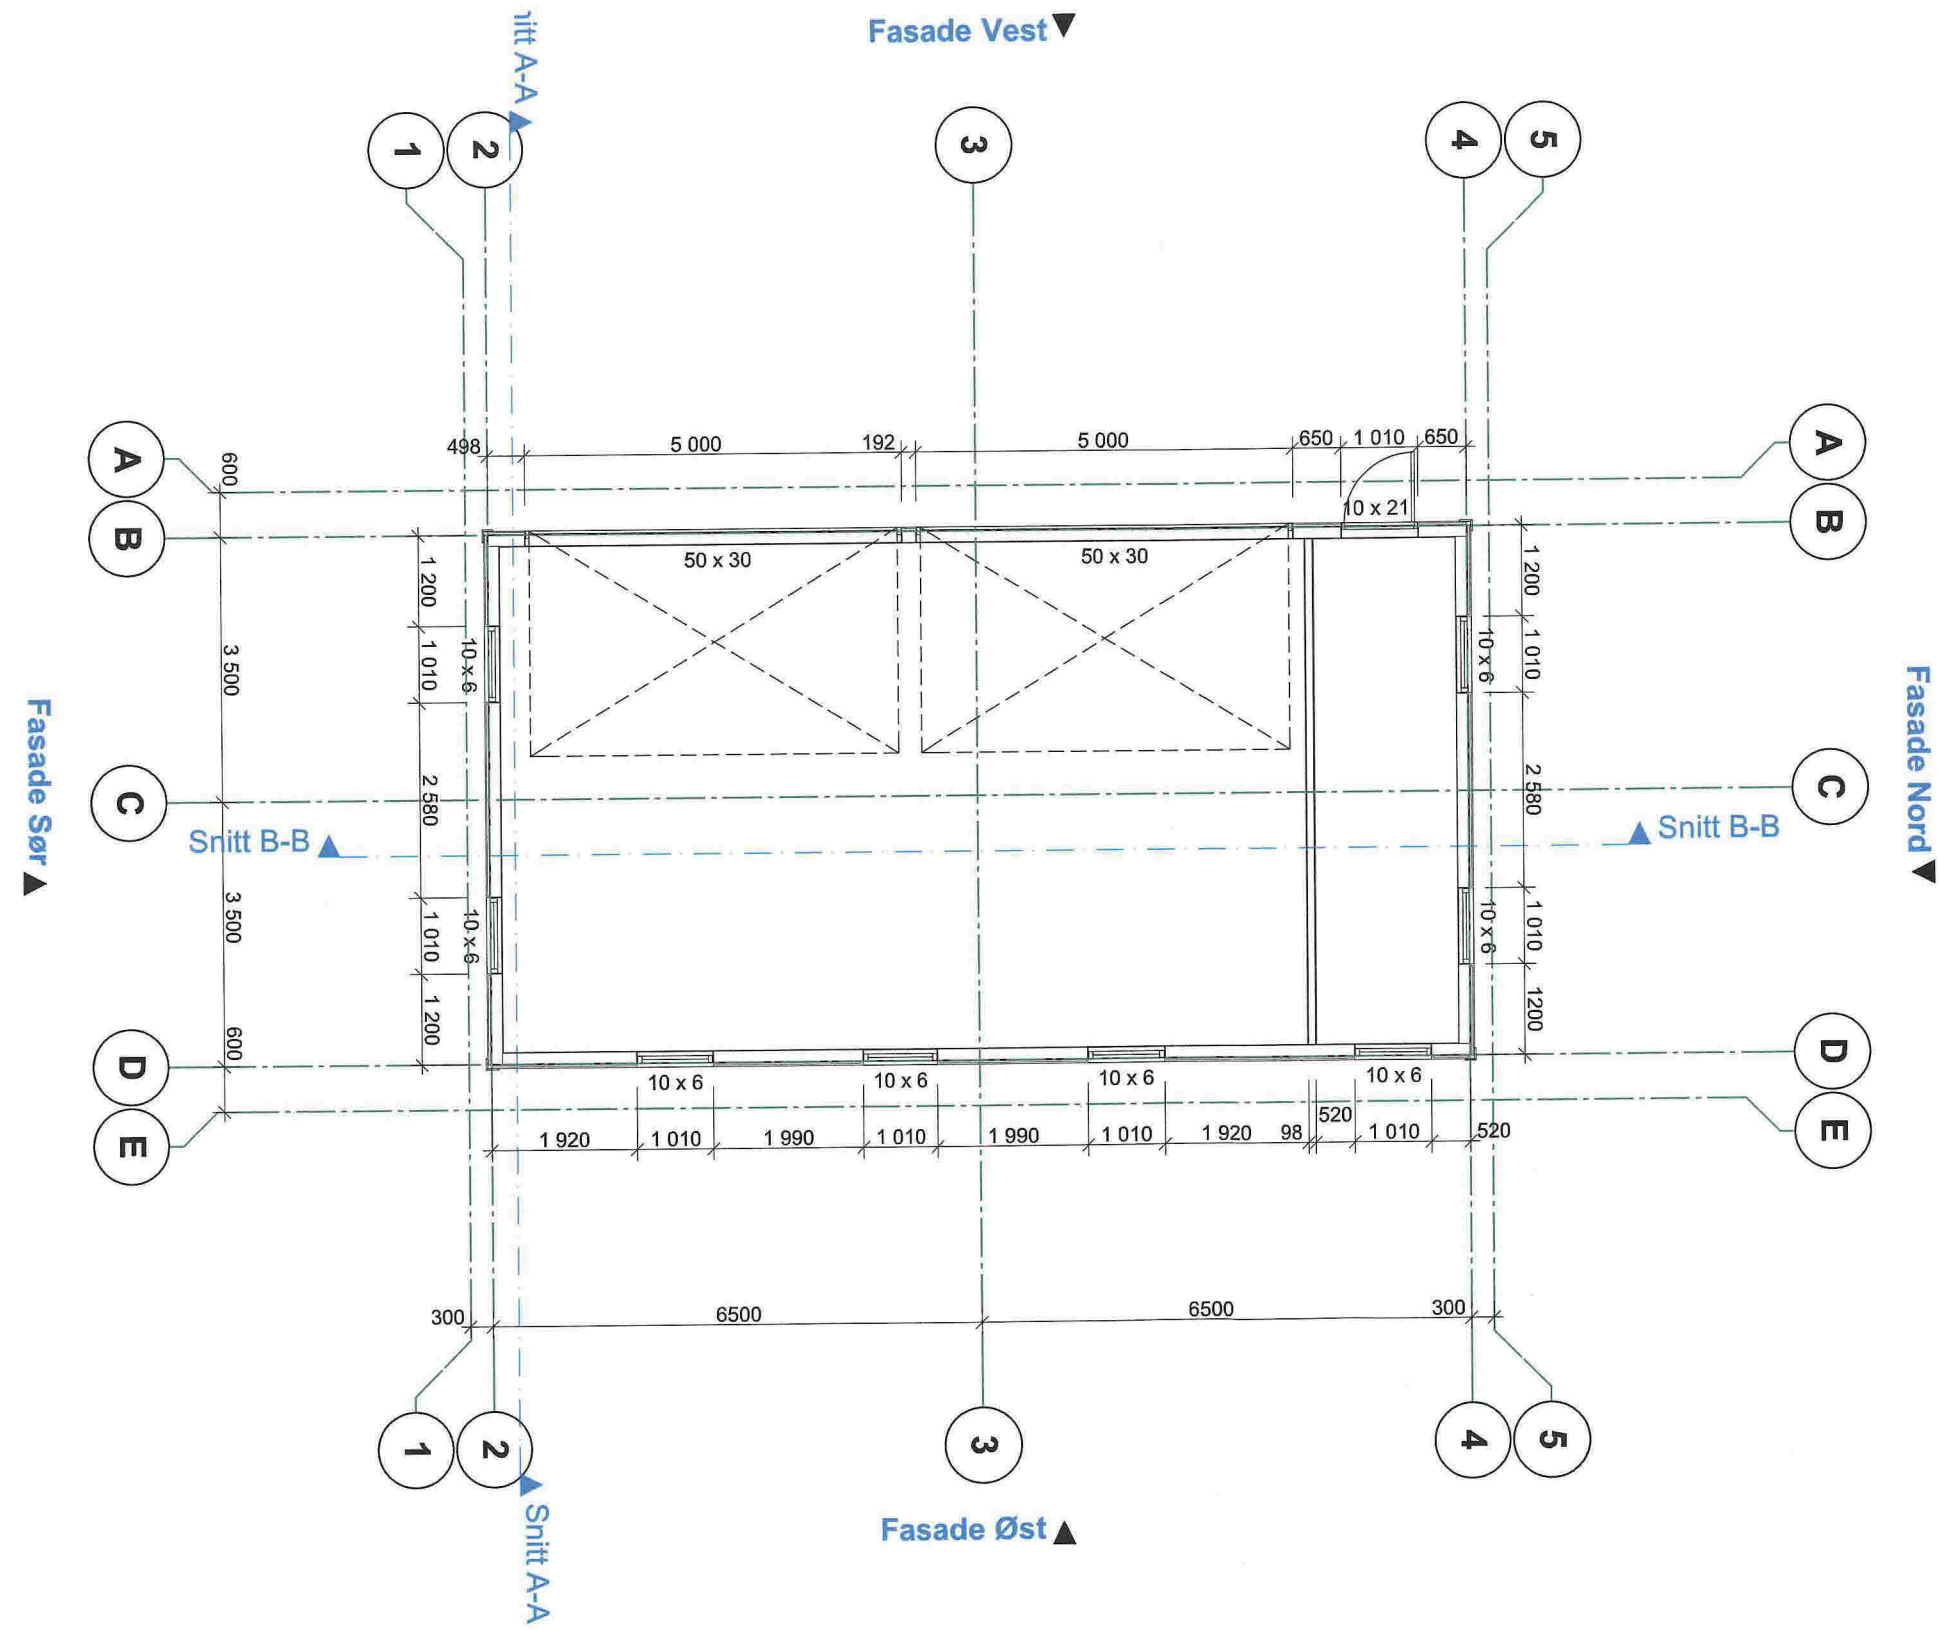

Gnr 47	Bnr 10	
Tegning: Fasade Nord og Vest		Målestokk: 1:50

Gnr 47	Bnr 10	
Tegning: Fasade Sør og Øst		Målestokk: 1:50

Snitt A-A 1:100

Snitt B-B 1:100

Bnr 47	Bnr 10	
Tegning: Snitt A-A og B-B		Målestokk: 1:100

E4

Gnr 47	Bnr 10	
Tegning: Plan 1. Etg	Målestokk: 1:100	