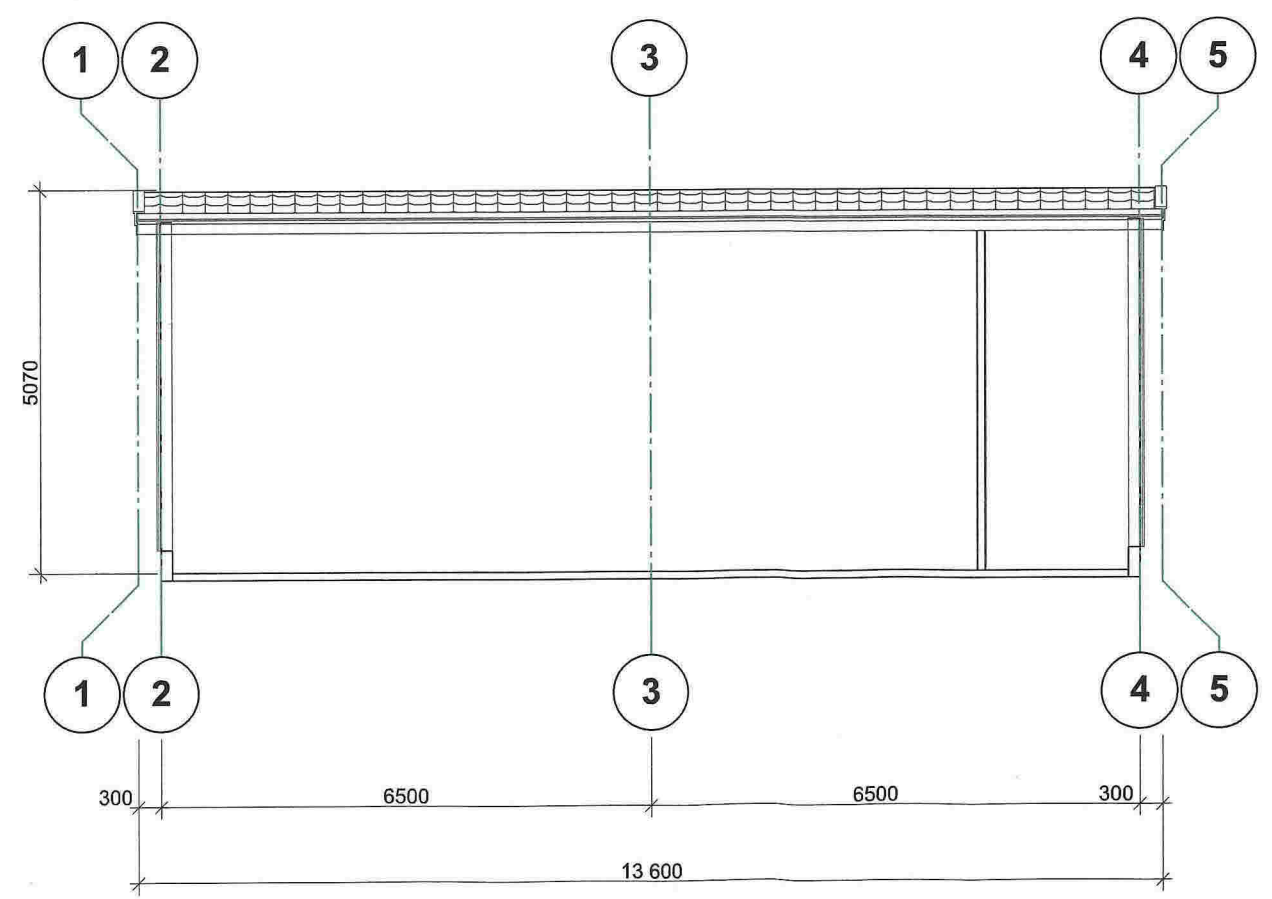

Gnr 47	Bnr 10	
Tegning: Fasade Nord og Vest		Målestokk: 1:50

Gnr 47	Bnr 10	
Tegning: Fasade Sør og Øst		Målestokk: 1:50

Snitt A-A 1:100

Snitt B-B 1:100

Bnr 47	Bnr 10	
Tegning: Snitt A-A og B-B		Målestokk: 1:100

E4

Gnr 47	Bnr 10	
Tegning: Plan 1. Etg	Målestokk: 1:100	