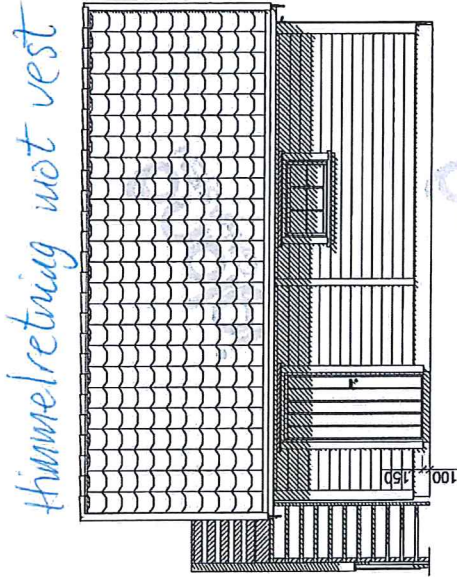

E-1 gnr: 27 bnr: 216

22-March-2016

igland

Himmelretning mot sør

igland

Himmelretning mot nord

utvendig trapp måler 2,4m²

igland

MELAND KOMMUNE

Godteke 01.04.2016

Saksnr. 89/2016

William S. Brakstad
Sakshansamar c.f.

igland GARASJEN		Tilbehøver: Jan-Gunnar Arnestad Ingebrigtsen	
BYA= 42,2	BRA= 39,6	Kundnr: 805960	Konstr/egnet: Maria
Gnr: 27	Bnr: 216	Ordernr/fødselsnr: 113701	Date: 03.03.16
	Målestokk: 1:100	Talvinkel: 36°	Tegningsnr: el-11512
		Modell: Hushovd	
Tegningen er iglandGarasjen AS's eiendom. Kan bare brukes til byggeommelding ved kjøp av garasje fra iglandGarasjen AS og må ikke overdras til andre. Eventuelle erstatningskrav kan ellers fremføres.			
		Tlf: 37 25 70 70	E-post: post@garasjerno