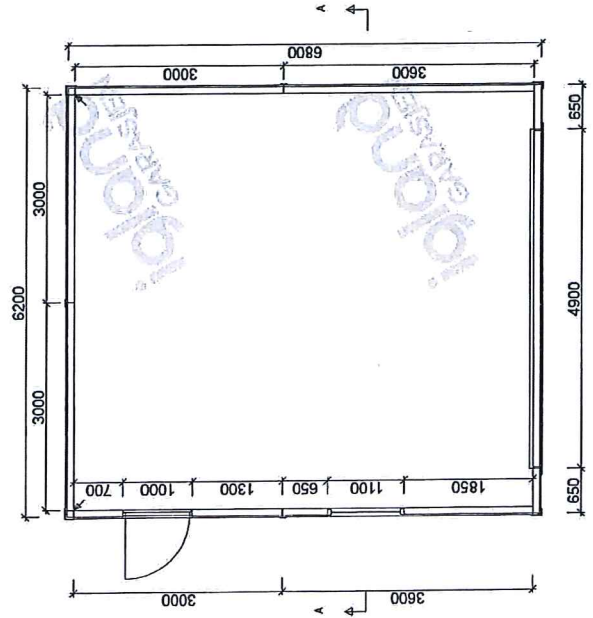

E-1 gnr: 27 bnr: 216

22-March-2016

igland

Himmelretning mot sør

igland

Himmelretning mot nord

utvendig trapp måler 2,4m²

igland

MELAND KOMMUNE

Godteke 01.04.2016

Saksnr. 89/2016

William S. Brakstad
Sakshansamar c.f.

igland GARASJEN		Tilbehøver: Jan-Gunnar Arnestad Ingebrigtsen	
BYA= 42,2	BRA= 39,6	Kundnr: 805960	Konstr/egnet: Maria
Gnr: 27	Bnr: 216	Ordernr/fødselsnr: 113701	Date: 03.03.16
	Målestokk: 1:100	Talvinkel: 36°	Tegningsnr: el-11512
		Modell: Hushovd	
Tegningen er iglandGarasjen AS's eiendom. Kan bare brukes til byggeommelding ved kjøp av garasje fra iglandGarasjen AS og må ikke overdras til andre. Eventuelle erstatningskrav kan ellers fremføres.			
		Tlf: 37 25 70 70	E-post: post@garasjerno