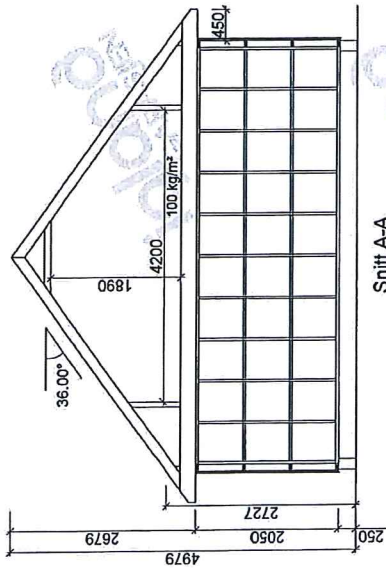

E-1 gnr: 27 bnr: 216

22-March-2016

igland

Himmelretning mot sør

igland

Himmelretning mot nord

utvendig trapp måler 2,4m²

igland

MELAND KOMMUNE

Godteke 01.04.2016

Saksnr. 89/2016

William S. Brakstad
Sakshansamar c.f.

igland GARASJEN		Tilbehøver: Jan-Gunnar Arnestad Ingebrigtsen	
BYA= 42,2	BRA= 39,6	Kundnr: 805960	Konstr/egnet: Maria
Gnr: 27	Bnr: 216	Ordernr/fødselsnr: 113701	Date: 03.03.16
	Målestokk: 1:100	Talvinkel: 36°	Tegningsnr: el-11512
		Modell: Hushovd	
Tegningen er iglandGarasjen AS's eiendom. Kan bare brukes til byggeommelding ved kjøp av garasje fra iglandGarasjen AS og må ikke overdras til andre. Eventuelle erstatningskrav kan ellers fremføres.			
		Tlf: 37 25 70 70	E-post: post@garasjerno