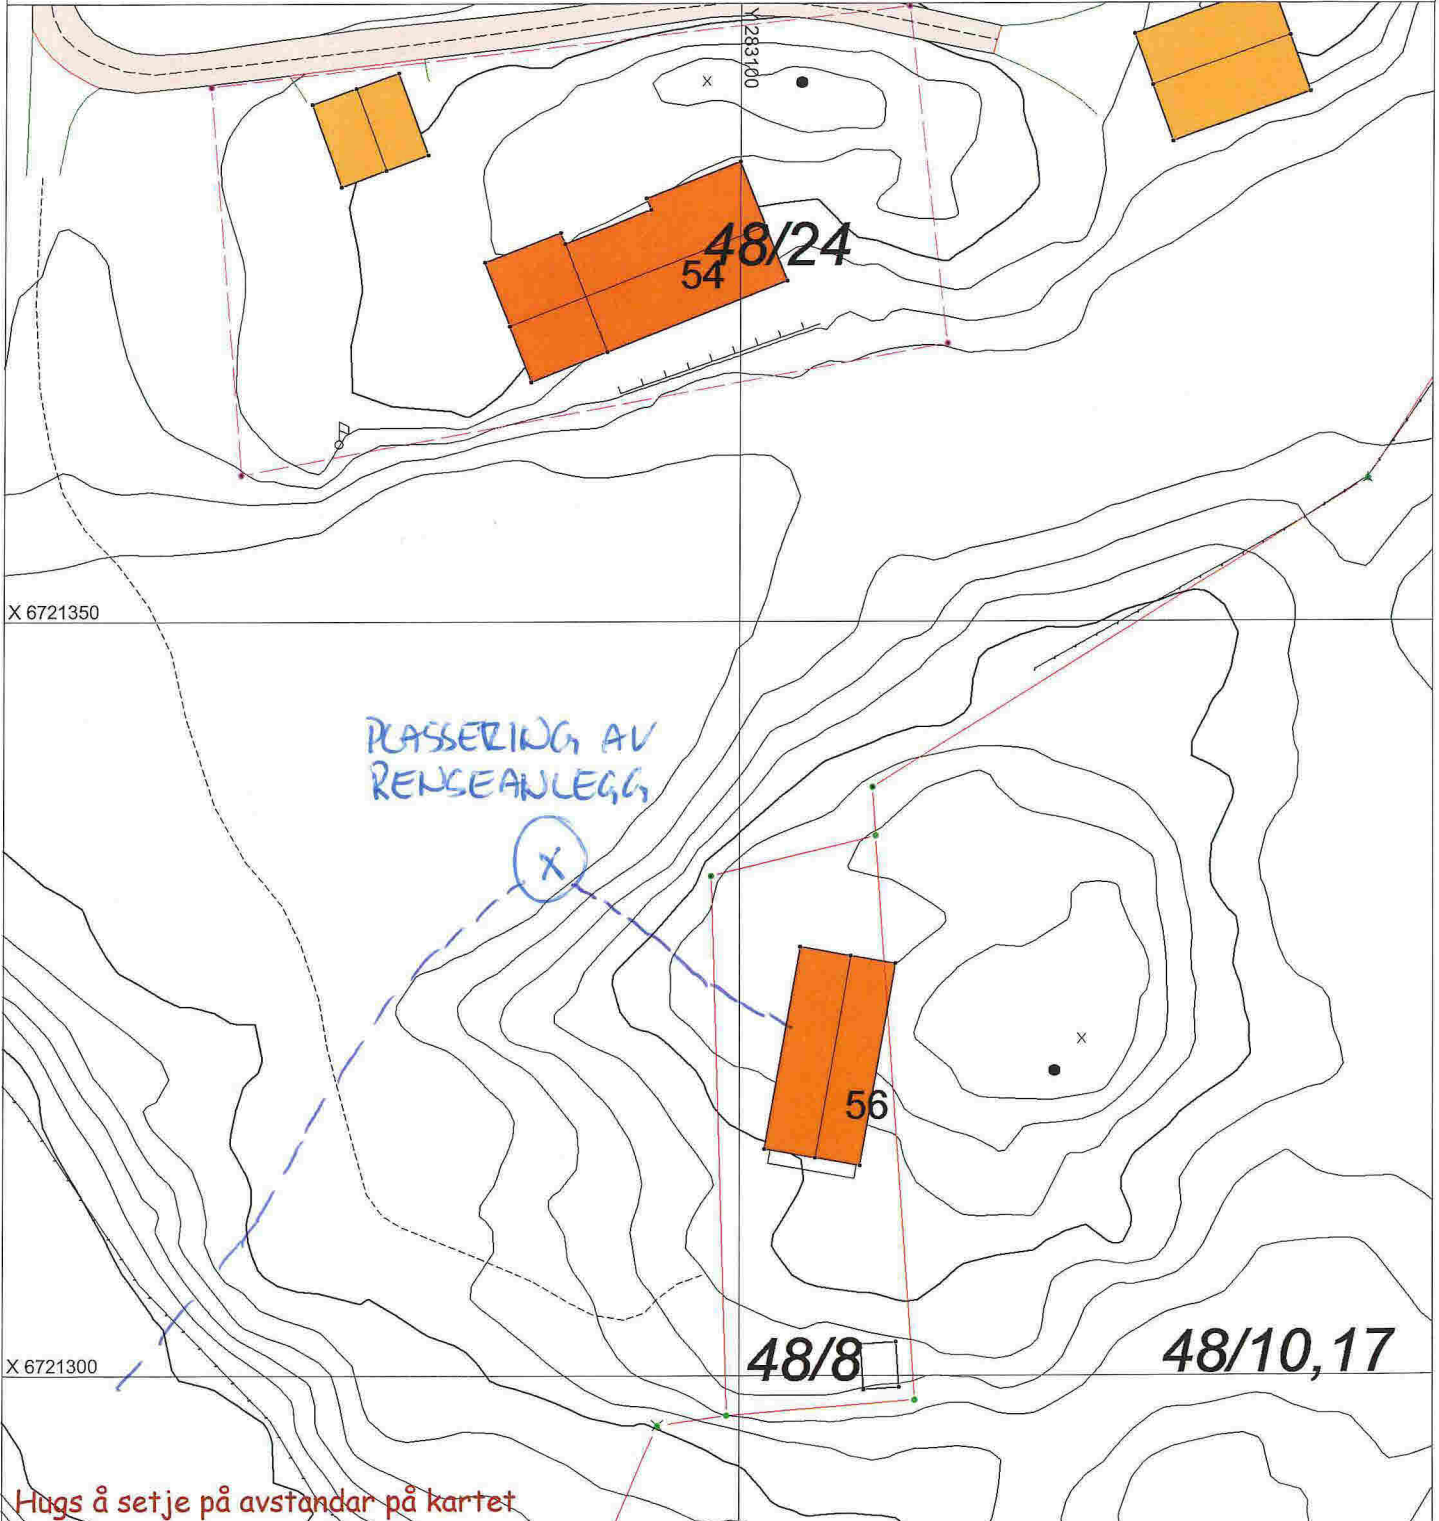

SITUASJONSKART

Gnr/Bnr: 48/8
Adresse: Skurtveitvegen 56
Eigar/søkar: Arne Moldrheim

Kvalitet: FKB-B

Gjeldande plan: Kommuneplan
Planformål: LNF

Vår referanse: PAS

Sign.

Målestokk: 1:500
Dato: 15.10.2014

12-April-2016

KOMMUNE

- Gjerde
- Usikker eigedomsgrense
- Målt eigedomsgrense
- Bolighus
- Andre bygg

SITUASJONSPLAN

Tiltak

Arne Moldrheim 12.4.16

Underskrift Situasjonplan

Dato