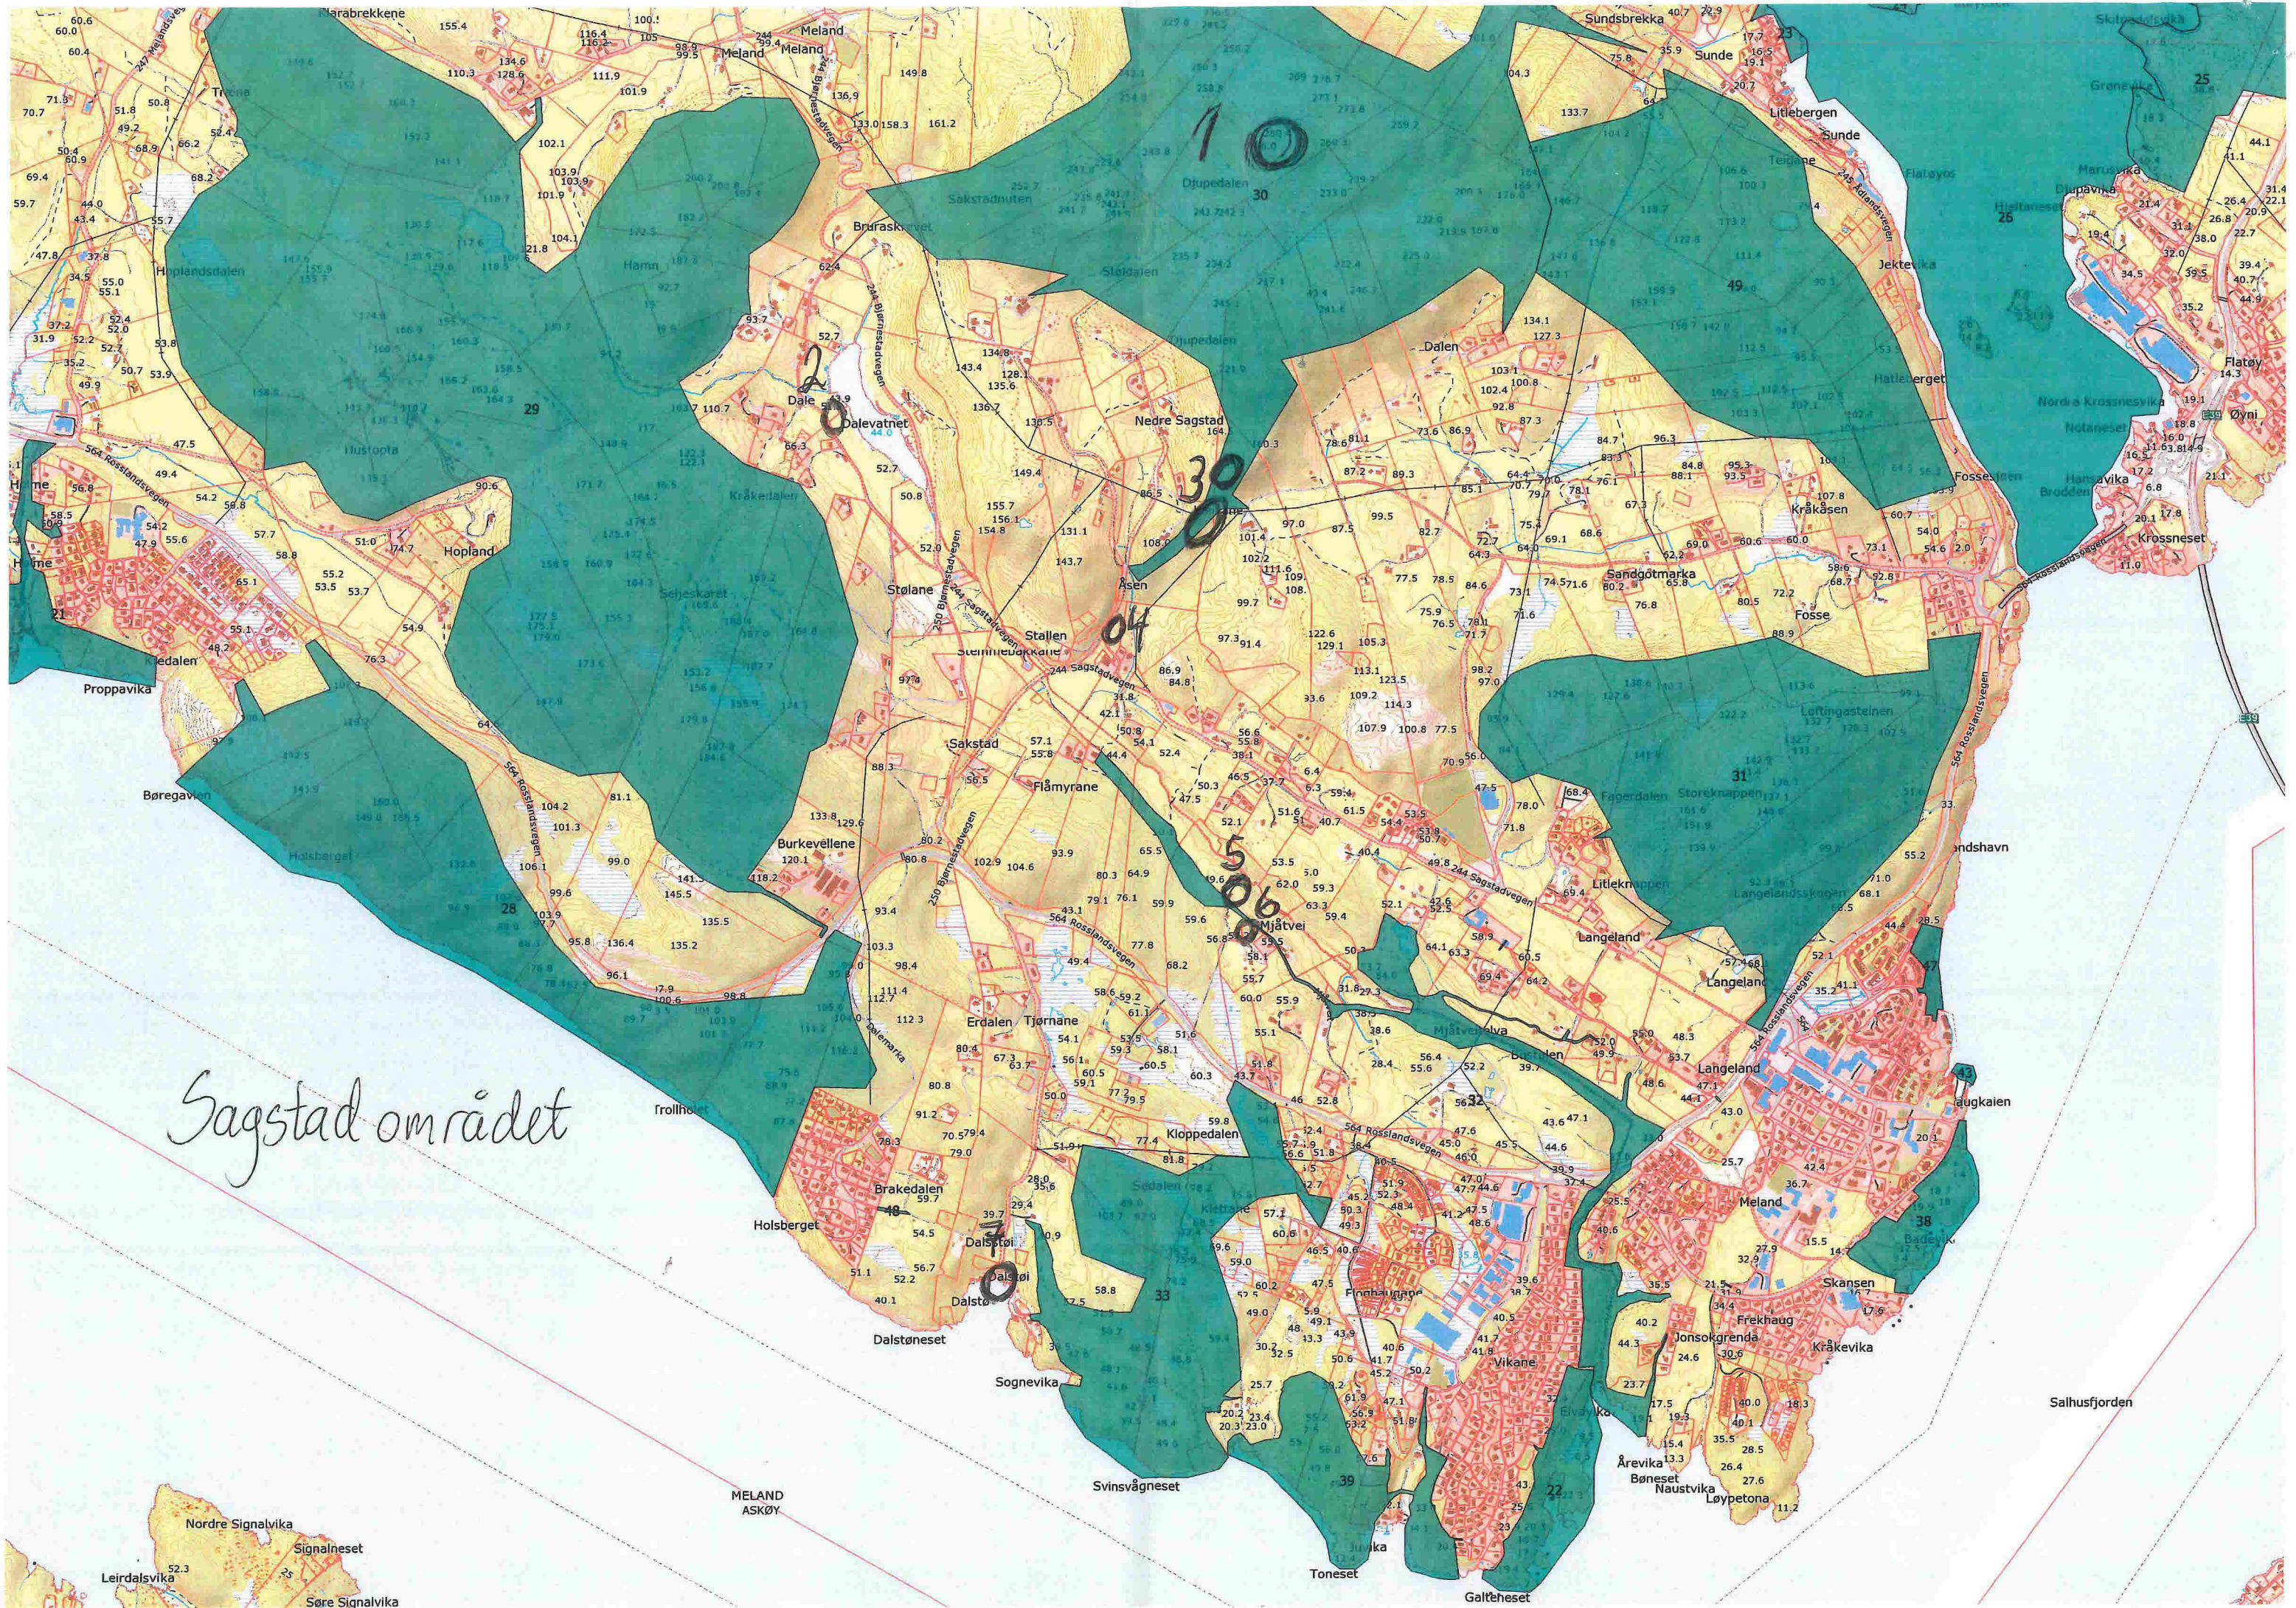

# SAGSTAD OMRÅDET

18-April-2016

1. Krossfjellet
2. Dale (lite skogholdt)
- 3.<sup>a</sup> Kleivane
- ~~4.~~<sup>b</sup> "Hakkebakkeskogen"
4. Sagstadbakkane
5. Skog langs gamle Mjåtveitvegen
6. "Treet vårt" langs gamle Mjåtveitvegen
7. Dalstøp (Hjora)

Sagstad området

MELAND  
ASKØY

Salhusfjorden

Nordre Signalvika  
Signalneset  
Leirdalsvika  
Søre Signalvika