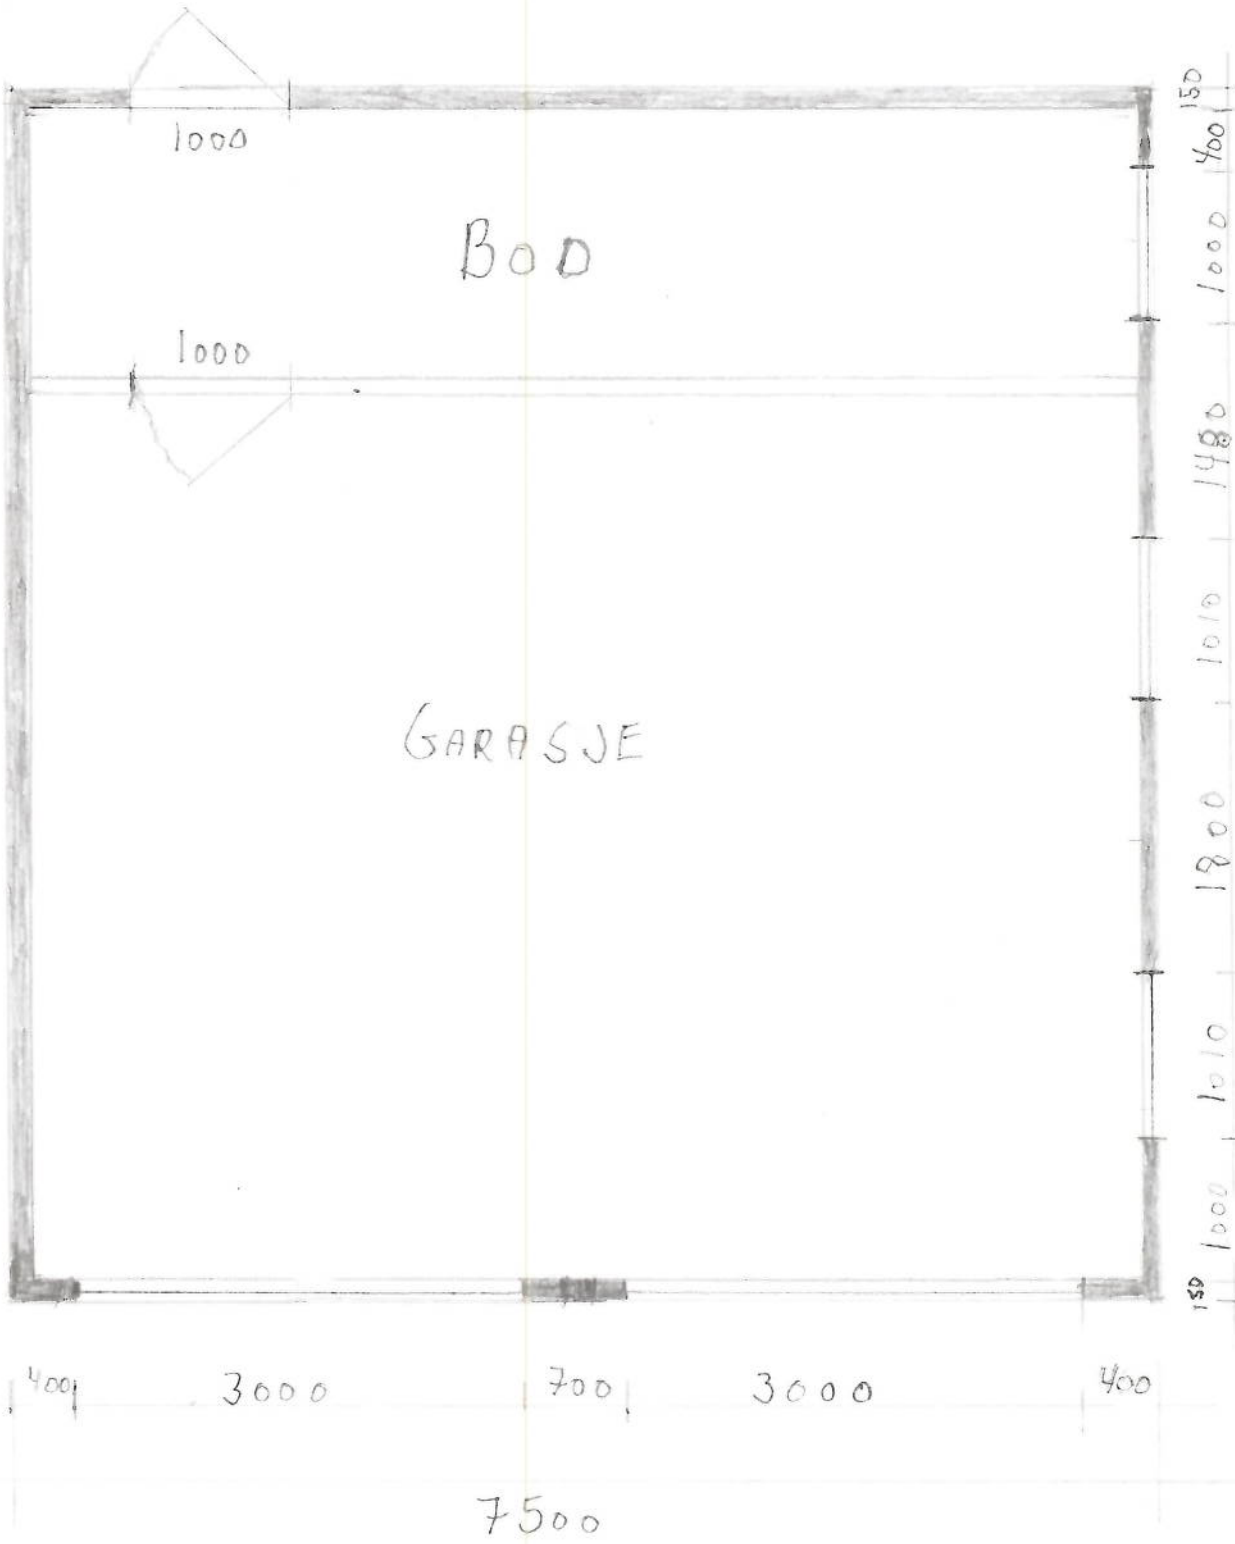

FASADE NORD

Fasade ØST
teget dato 13.04.16
Målestokk 1:50

FASADE ØST

Plan tegning
tegnet dato 13.04.16
Målestokk 1:50

Vedlegg E