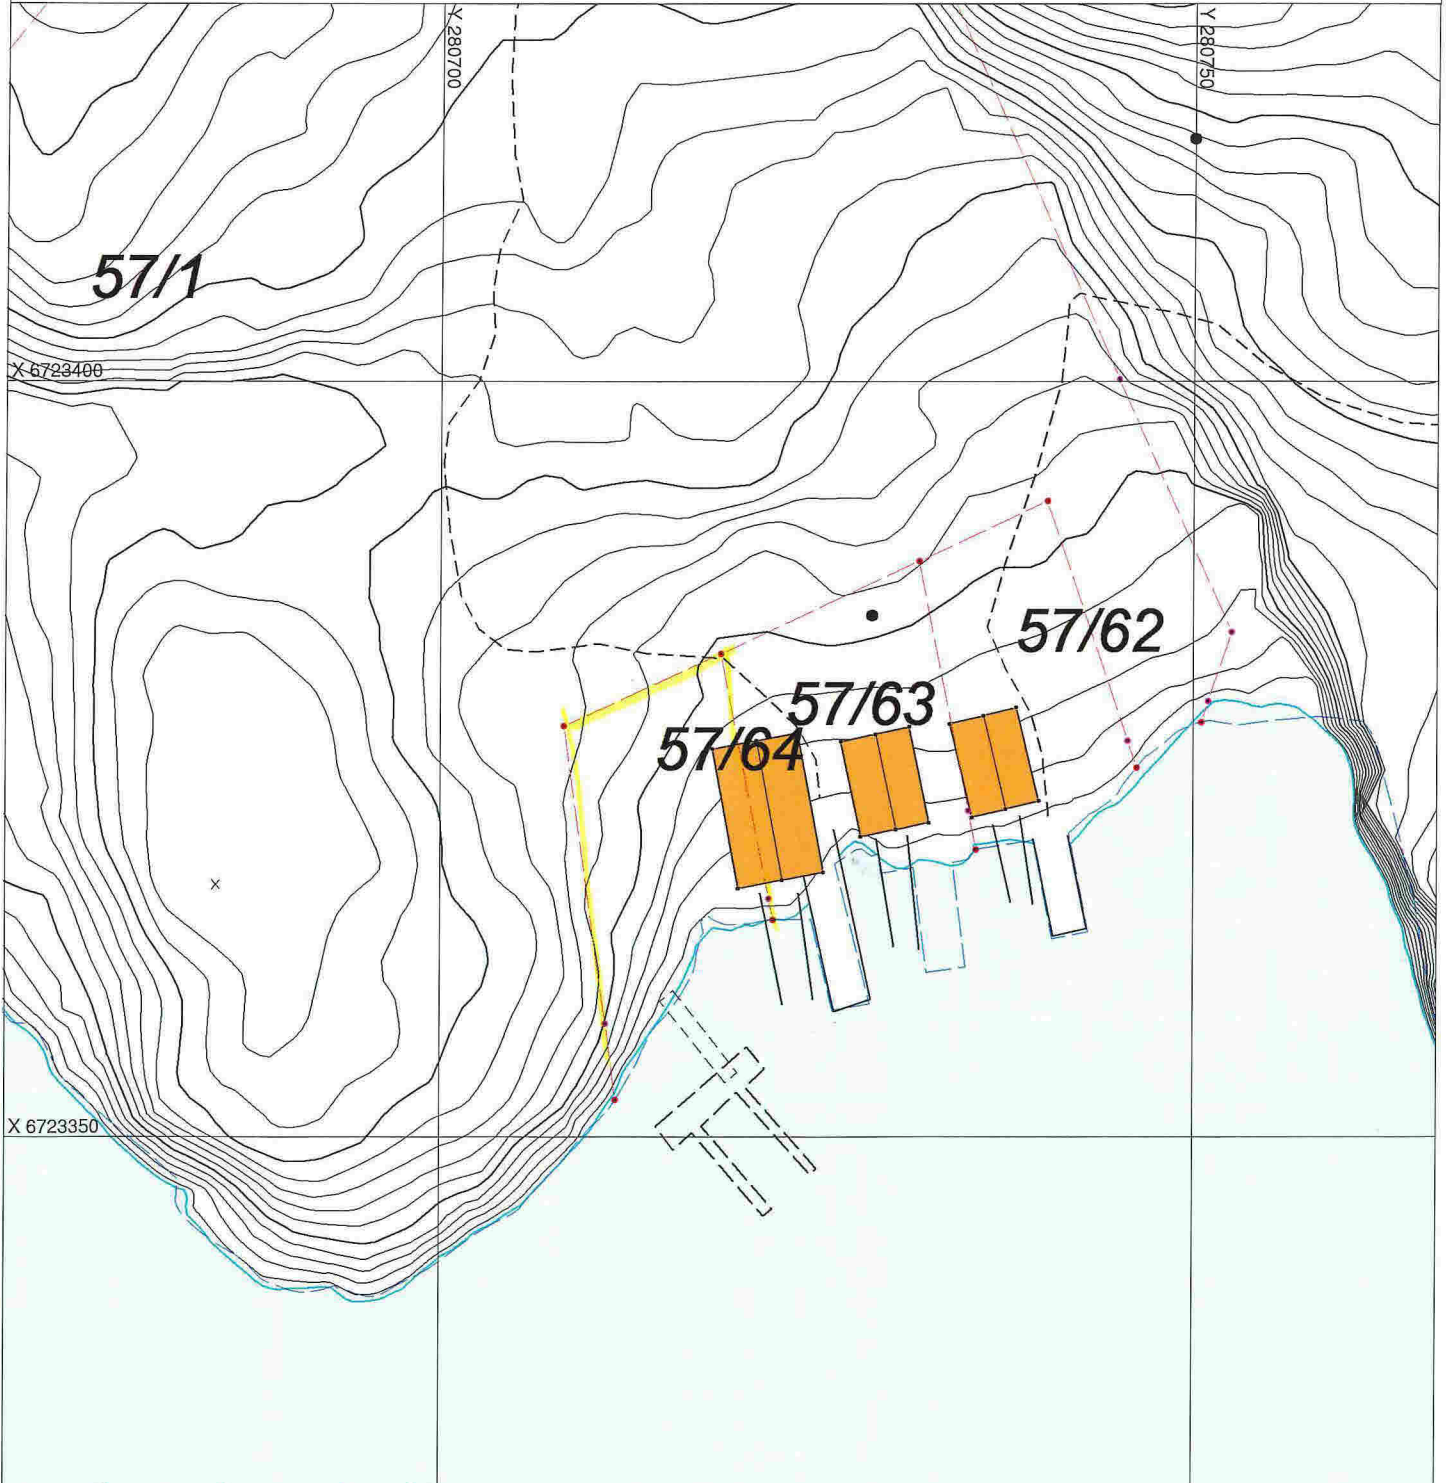

# SITUASJONSKART

Gnr/Brnr: 57/64  
Adresse: Sætreviksmarka  
Eigar/søkar: Frank Roy Fengestad

Kvalitet: FKB-B

Gjeldande plan: Kommuneplan  
Planformål: Hytteområde

Vår referanse: Amg

Sign. ....

Målestokk: 1:500  
Dato: 28.04.2016

28-April-2016

KOMMUNE

- // — // Gjerde
- - - - Usikker eigedomsgranse
- — — — Målt eigedomsgranse
-  Bolighus
-  Andre bygg

Hugs å setje på avstandar på kartet

## SITUASJONSPLAN

 Tiltak

Underskrift Situasjonsplan

Dato