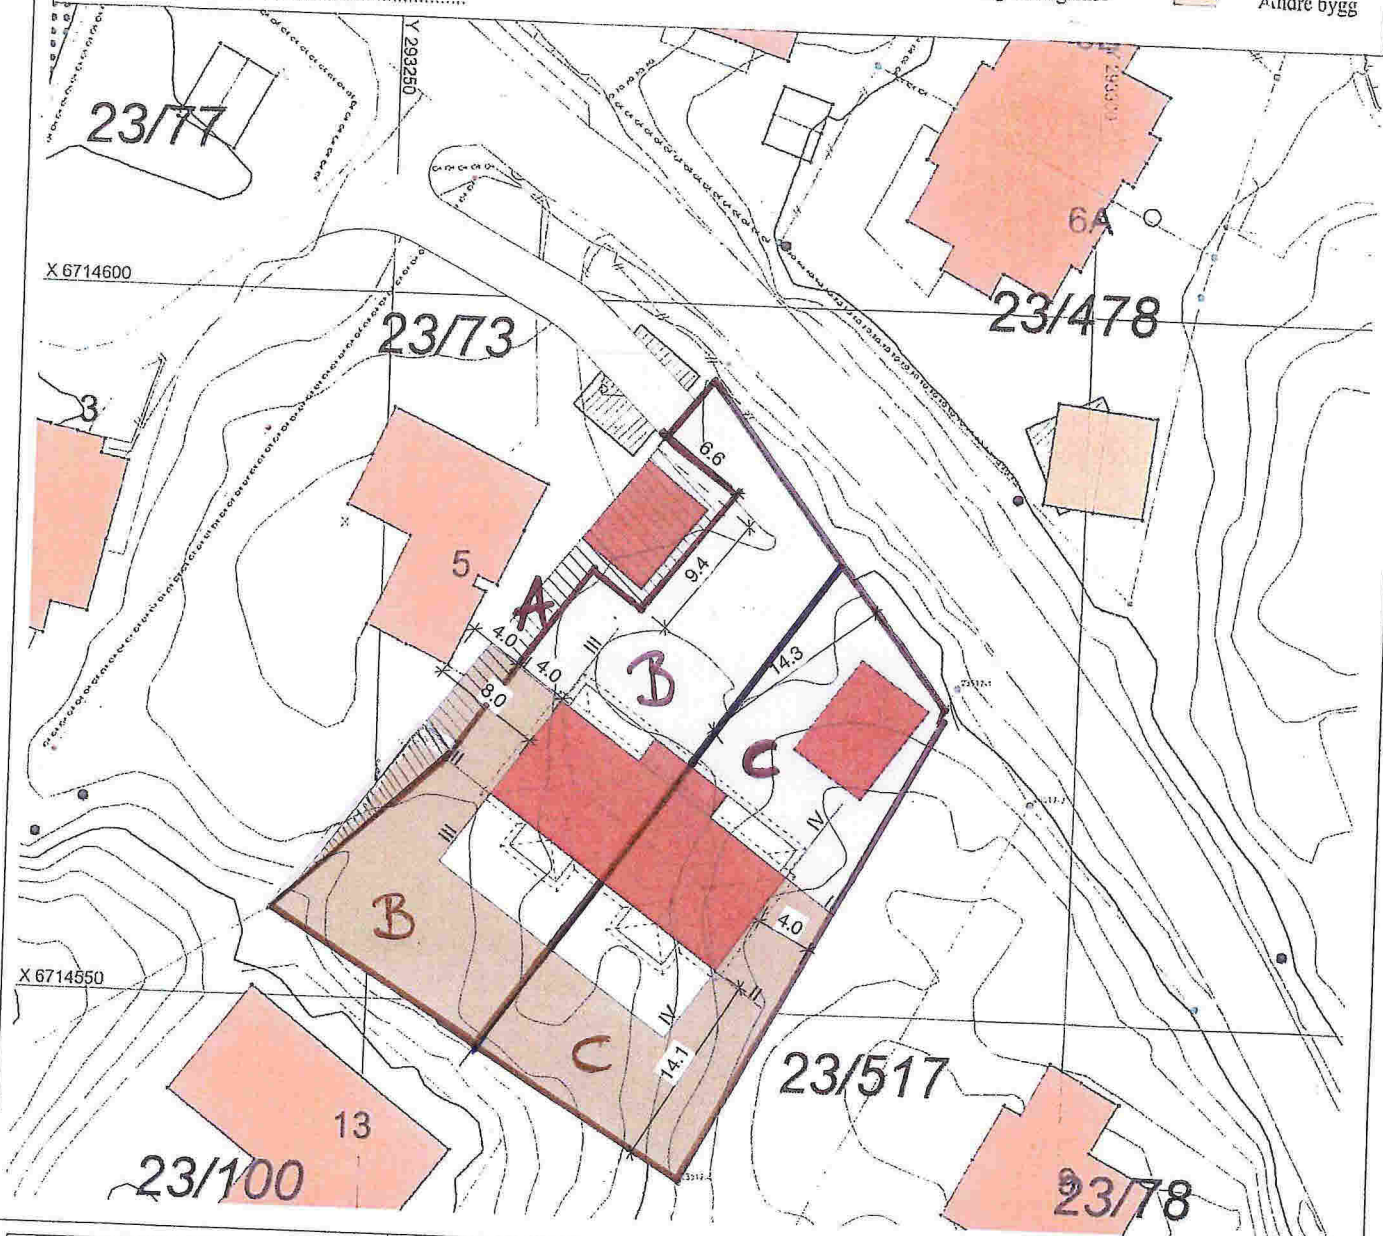

SITUASJONSKART

Gnr/Bnr: 23/94
 Adresse: "Knausetum"
 Eigar/søkar: Tom Erik Sagstad
 Kvalitet: FKB-B
 Gjeldande plan: Frekhaug sentrum/vest
 Planformål: Bustad
 Vår referanse: ocb

Målestokk: 1:500
 Dato: 02.07.2012

09-May-2016
 MELAND
 KOMMUNE

- Gjerde
- Usikker eigedomsgrænse
- Målt eigedomsgrænse
- Bolighus
- Andre bygg

Sign.

Situasjonsplan

REVISJONER

Rev.	Dato	Sign	Revisjonen gjelder
A	11.01.13	AL	Juslert grænse mot vei og fremt. garasjer

TEGNING

Tittel		Situasjonskart	
Tegnet av	AL	Dato	23.08.12
Kontrollert av		Målestokk	1 : 500
Original			