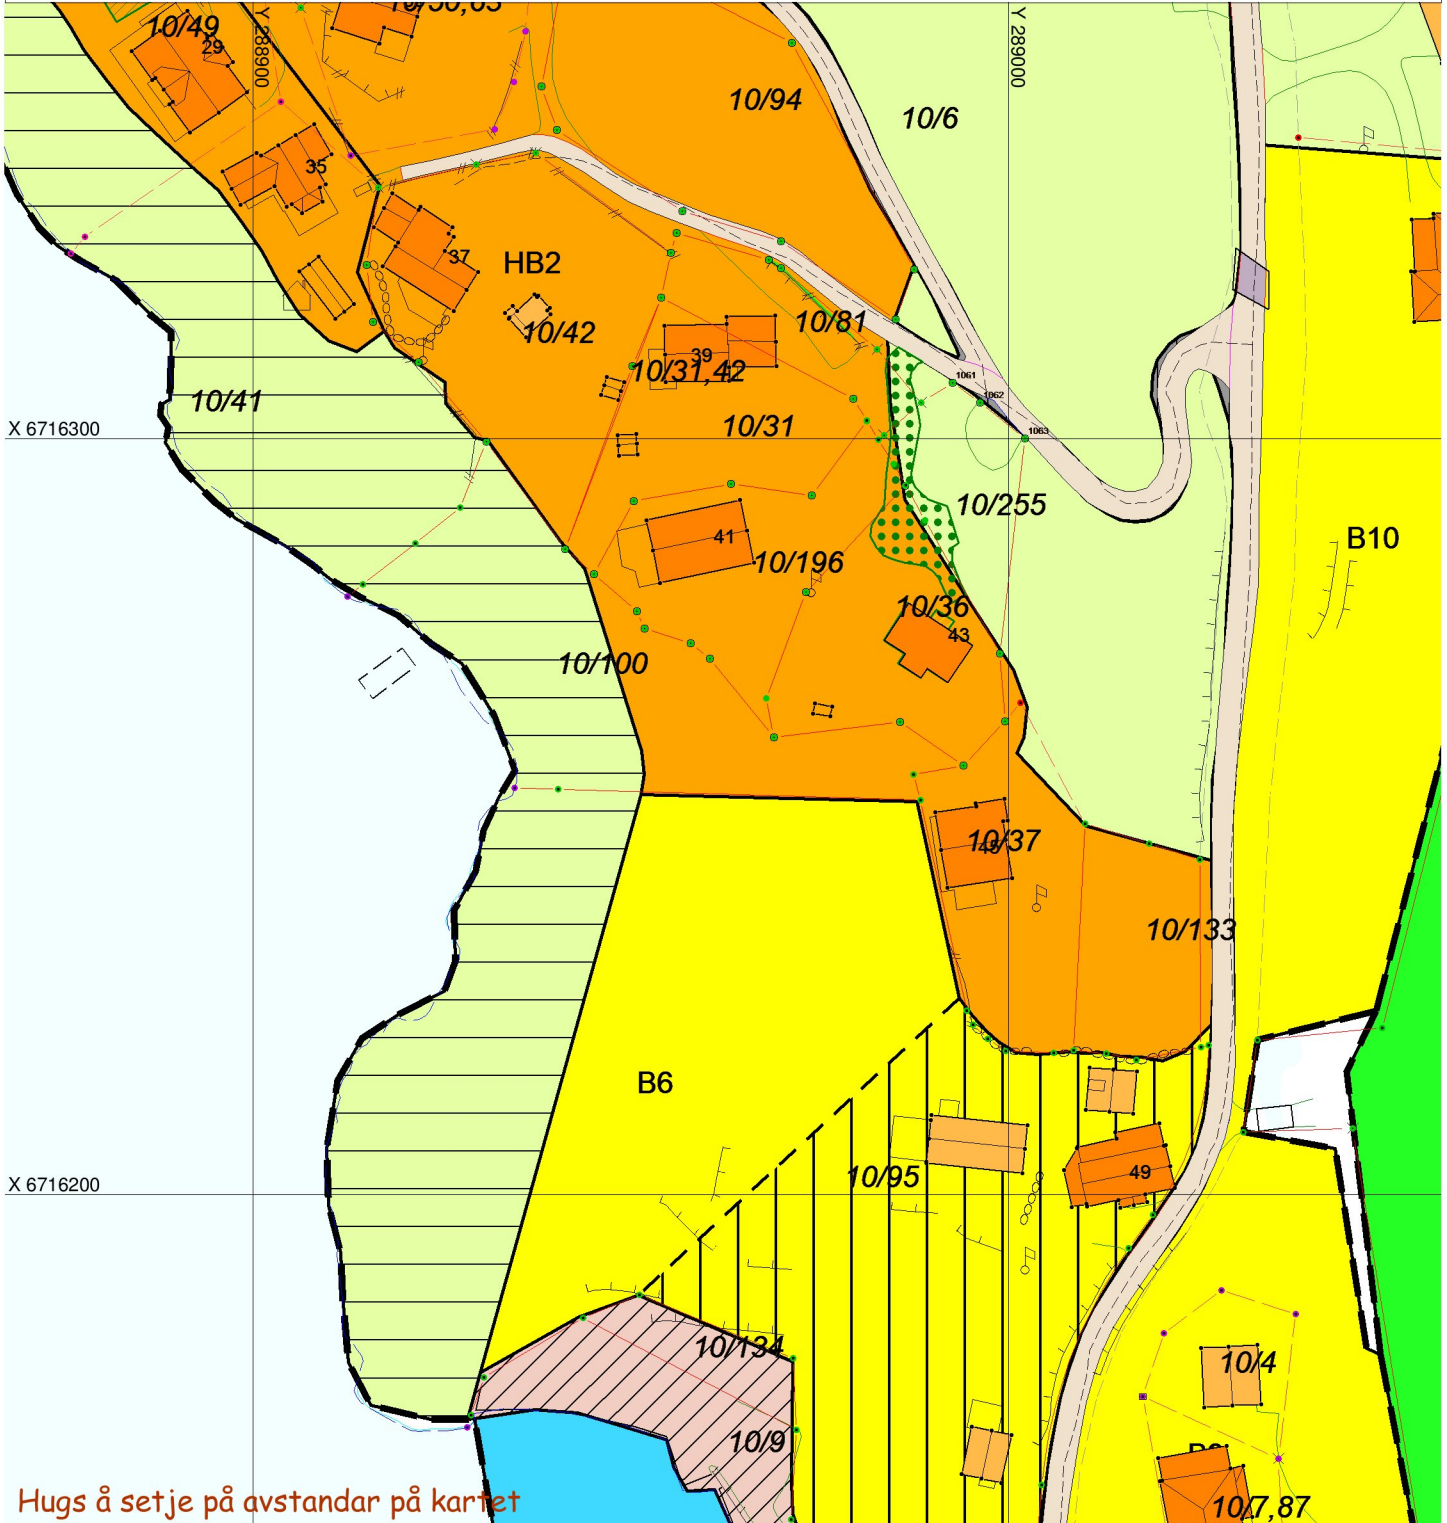

SITUASJONSKART

Gnr/Bnr: Gbnr 10/100
Adresse:
Eigar/søkar:
Kvalitet :

Målestokk: 1:1000
Dato: 18.05.2016

MELAND
KOMMUNE

Gjeldande plan : Reguleringsplan
Planformål :
Vår referanse:

	Gjerde		Bolighus
	Usikker eigedomsgranse		Andre bygg
	Målt eigedomsgranse		

Sign.

Hugs å setje på avstandar på kartet

SITUASJONSPLAN

Tiltak

Underskrift Situasjonsplan

Dato