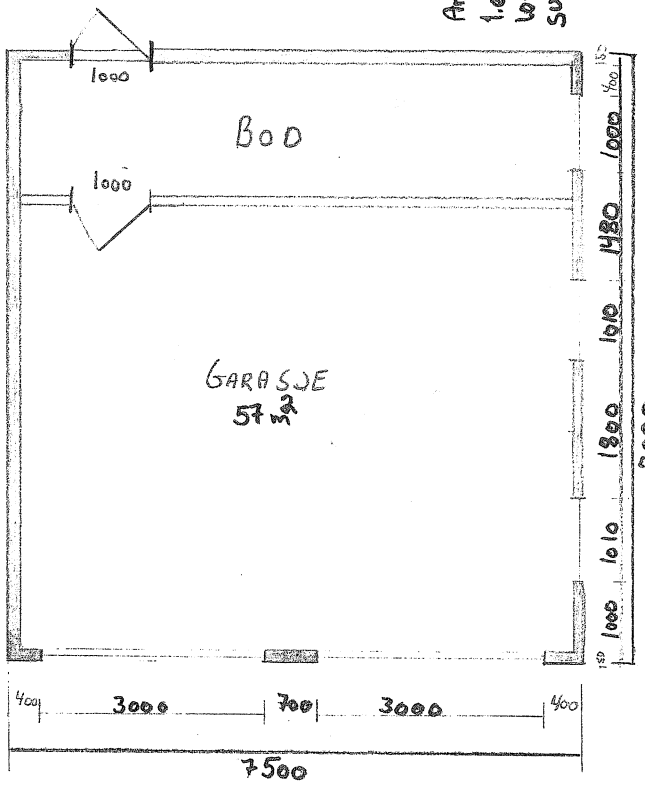

FASADE NORD
 MÅL 1:100
 TEGNET DATO 13.04.2016

FASADE NORD

MÅL 1:100
 TEGNET DATO 13.04.2016
 Rev 25.05.16

MÅL 1:100
 SNITT
 TEGNET DATO 13.04.2016

FASADE ØST
 TEGNET DATO 13.04.2016

MÅL 1:100
 Rev 25.05.16

FASADE ØST

Areal
 1.019 57m²
 loft 0 m²
 sum 57m² BRA

5000