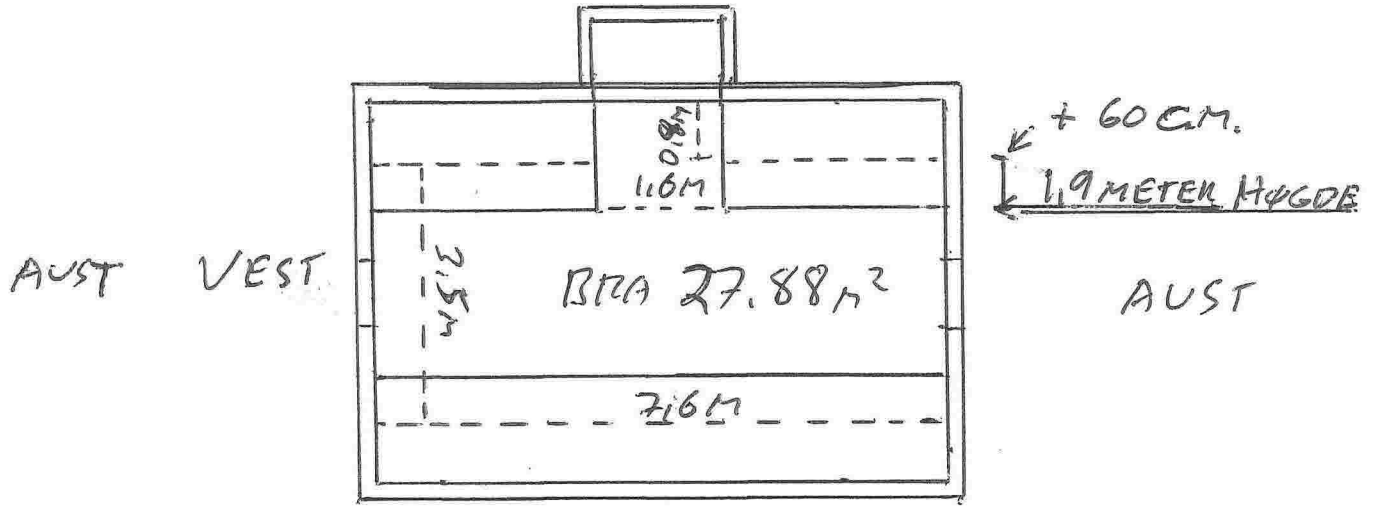

1. ETASJE

NORD

2. ETASJE

NORD

TOTACT BRA 66,64 m²

08.06.16	BMR 3	SALTERBOD	18900
PLAN 1 - 2 ETASJE			
GMR 50. BMR 3			
YPSØY KYSTGARD			
VIGLEIK MIKAL YPSØY			