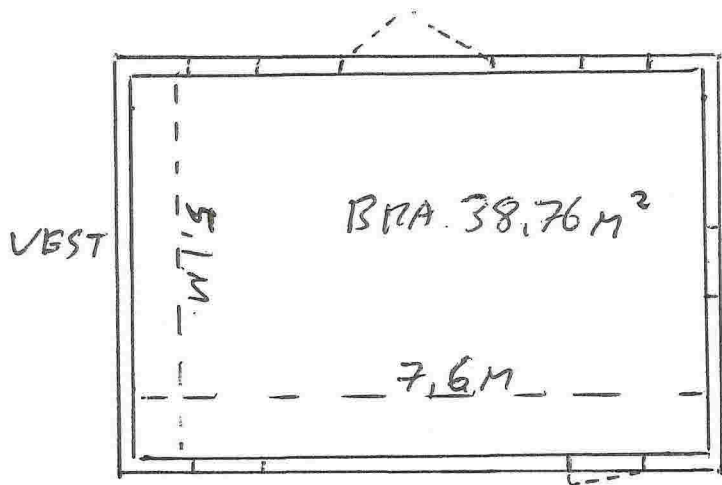

1. ETASJE

NORD

2. ETASJE

NORD

TOTACT BRA 66,64 m²

08.06.16	BMR 3	SALTERBOD	18900
PLAN 1 - 2 ETASJE			
GMR 50. BMR 3			
YPSØY KYSTGARD			
VIGLEIK MIKAL YPSØY			