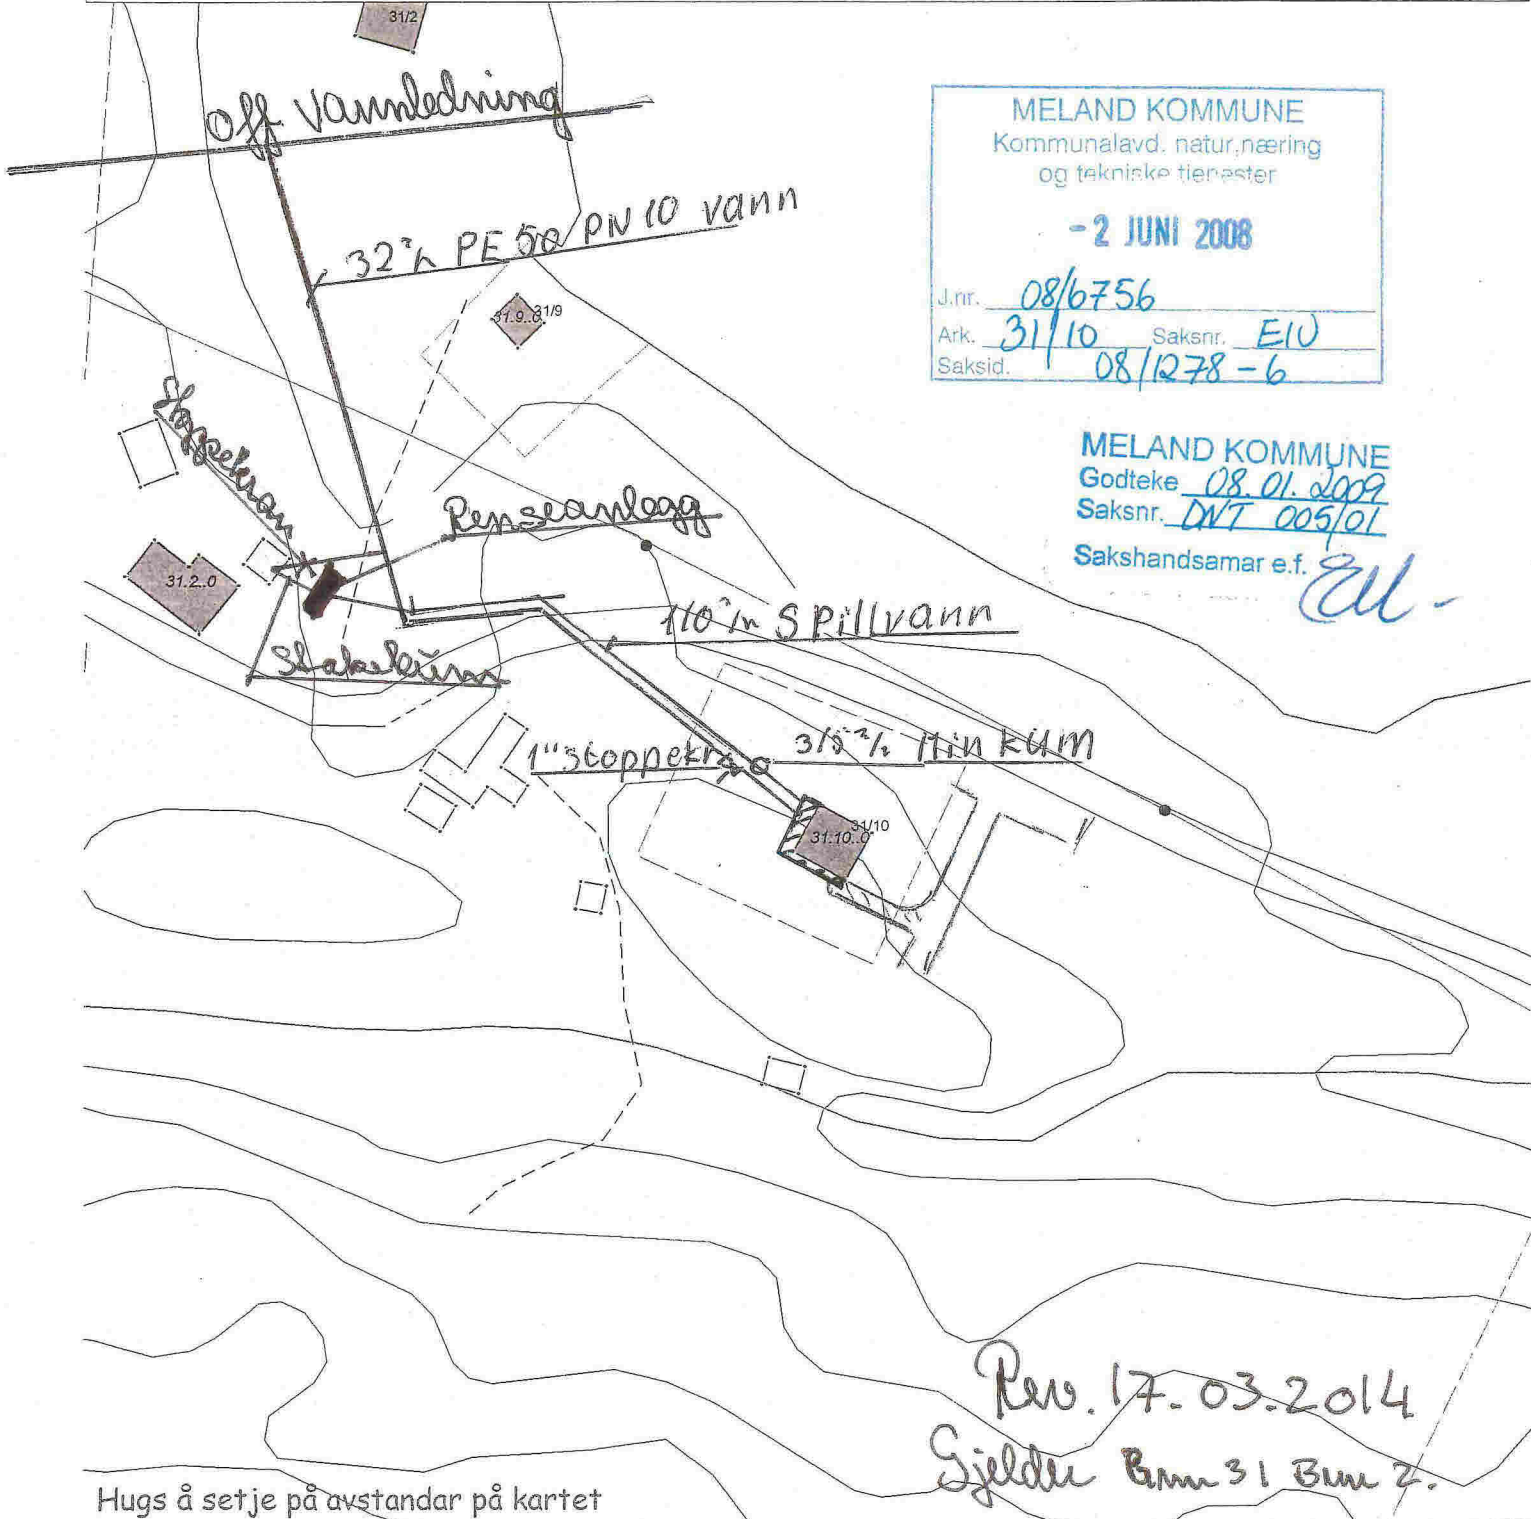

SITUASJONSKART

Gnr/Bnr: 31/20810
 Adresse:
 Eigar/søkar:

Kvalitet :

Gjeldande plan :
 Planformål :

Vår referanse:

Sign.

MELAND
 16-August-2016/NE

Målestokk: 1:1000
 Dato: 20.12.2006

- // — // Gjerde
- - - - Usikker eigedomsgrense
- — — — Målt eigedomsgrense
- Bolighus
- Andre bygg

Hugs å setje på avstandar på kartet

SITUASJONSPLAN

Tiltak

A. Nikolaisen 24.02.08
 Underskrift Situasjonsplan Dato