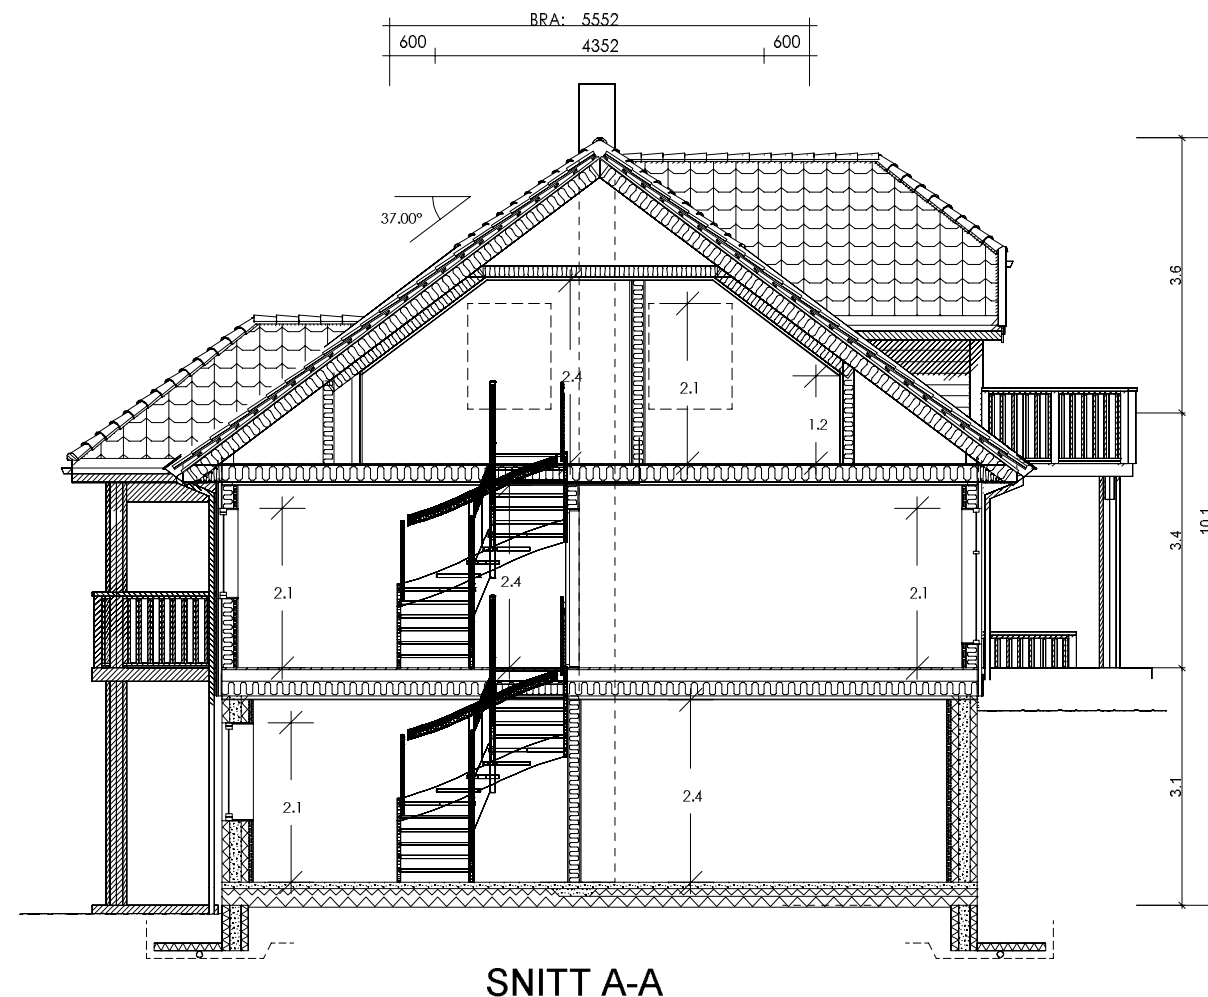

UNDERETASJE

SNITT A-A

D Byggesøknadstegninger
 C Endringer se mail den 23.05.16
 B Flyttet på wc og sov i kjeller.
 A Endringer se mail den 25.11.15

BBW 20.06.16
 KAB 24.05.16
 KAB 25.11.15
 KAB 25.11.15
 Tegn. / Dato: Kontr.:

Tiltakshaver : Malin og Oddgeir Torvik				Nr. A02+	
Byggeplass : Løypetona 19					
Kommune : Meland					
Målestokk: 1:100	DAK av: SL	Dato: 21.08.15	Kontr.:	Dato:	Arkivnr.:17218
Tegning PLAN/SNITT			Hustype ELARA Var		
Arkitekt:			Denne tegning tilhører Nordbohus AS. Etterligning kfr. lov om åndsverk av 12.5.1961.		