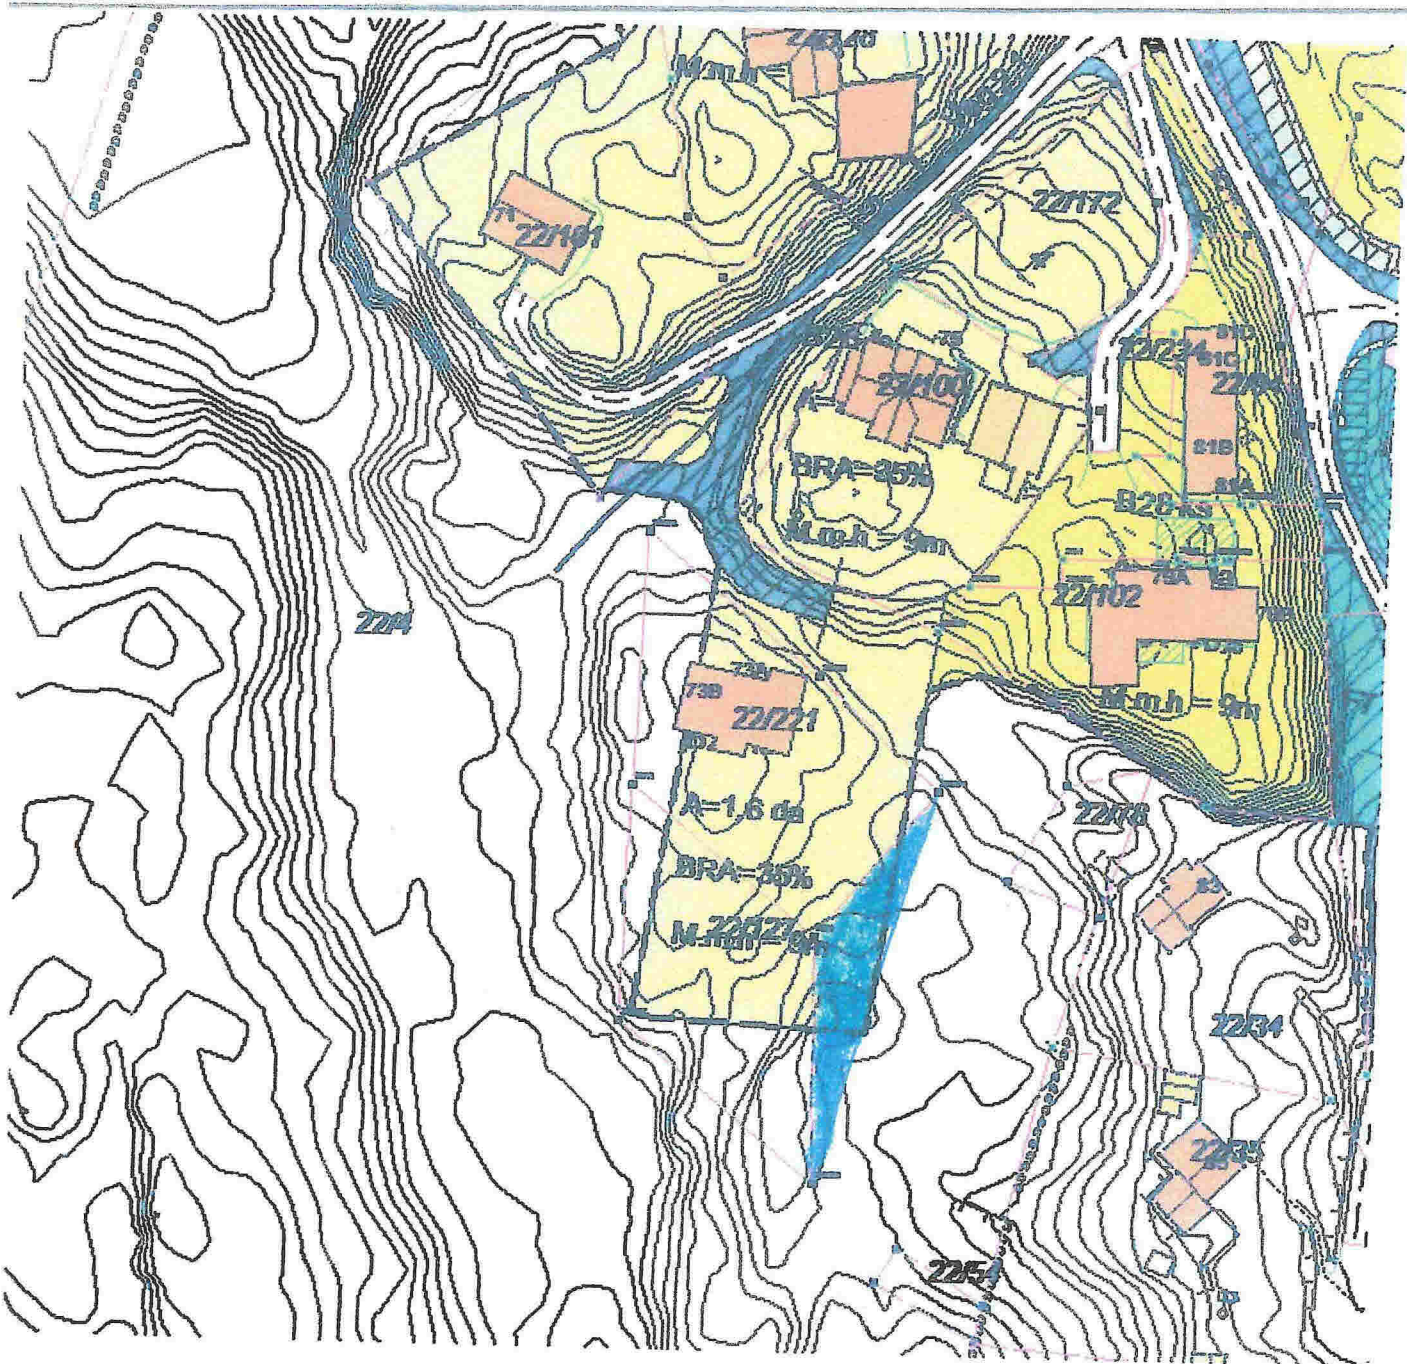

Grennejustering / Arealoverføring fra 22/4 til 22/127

30-September-2016

Målestokk: 1:756

Grensejustering / arealoverføring fra 22/4 til 22/127

	<p>Vest Oppmåling AS 5281 Valestrandsfossen helge@vestoppmaaling.no</p>	<p>N</p>
<p>Date: 2015.02.18 Sign: even</p>	<p>Meland 22/127</p>	<p>Målestokk 1:1000</p>