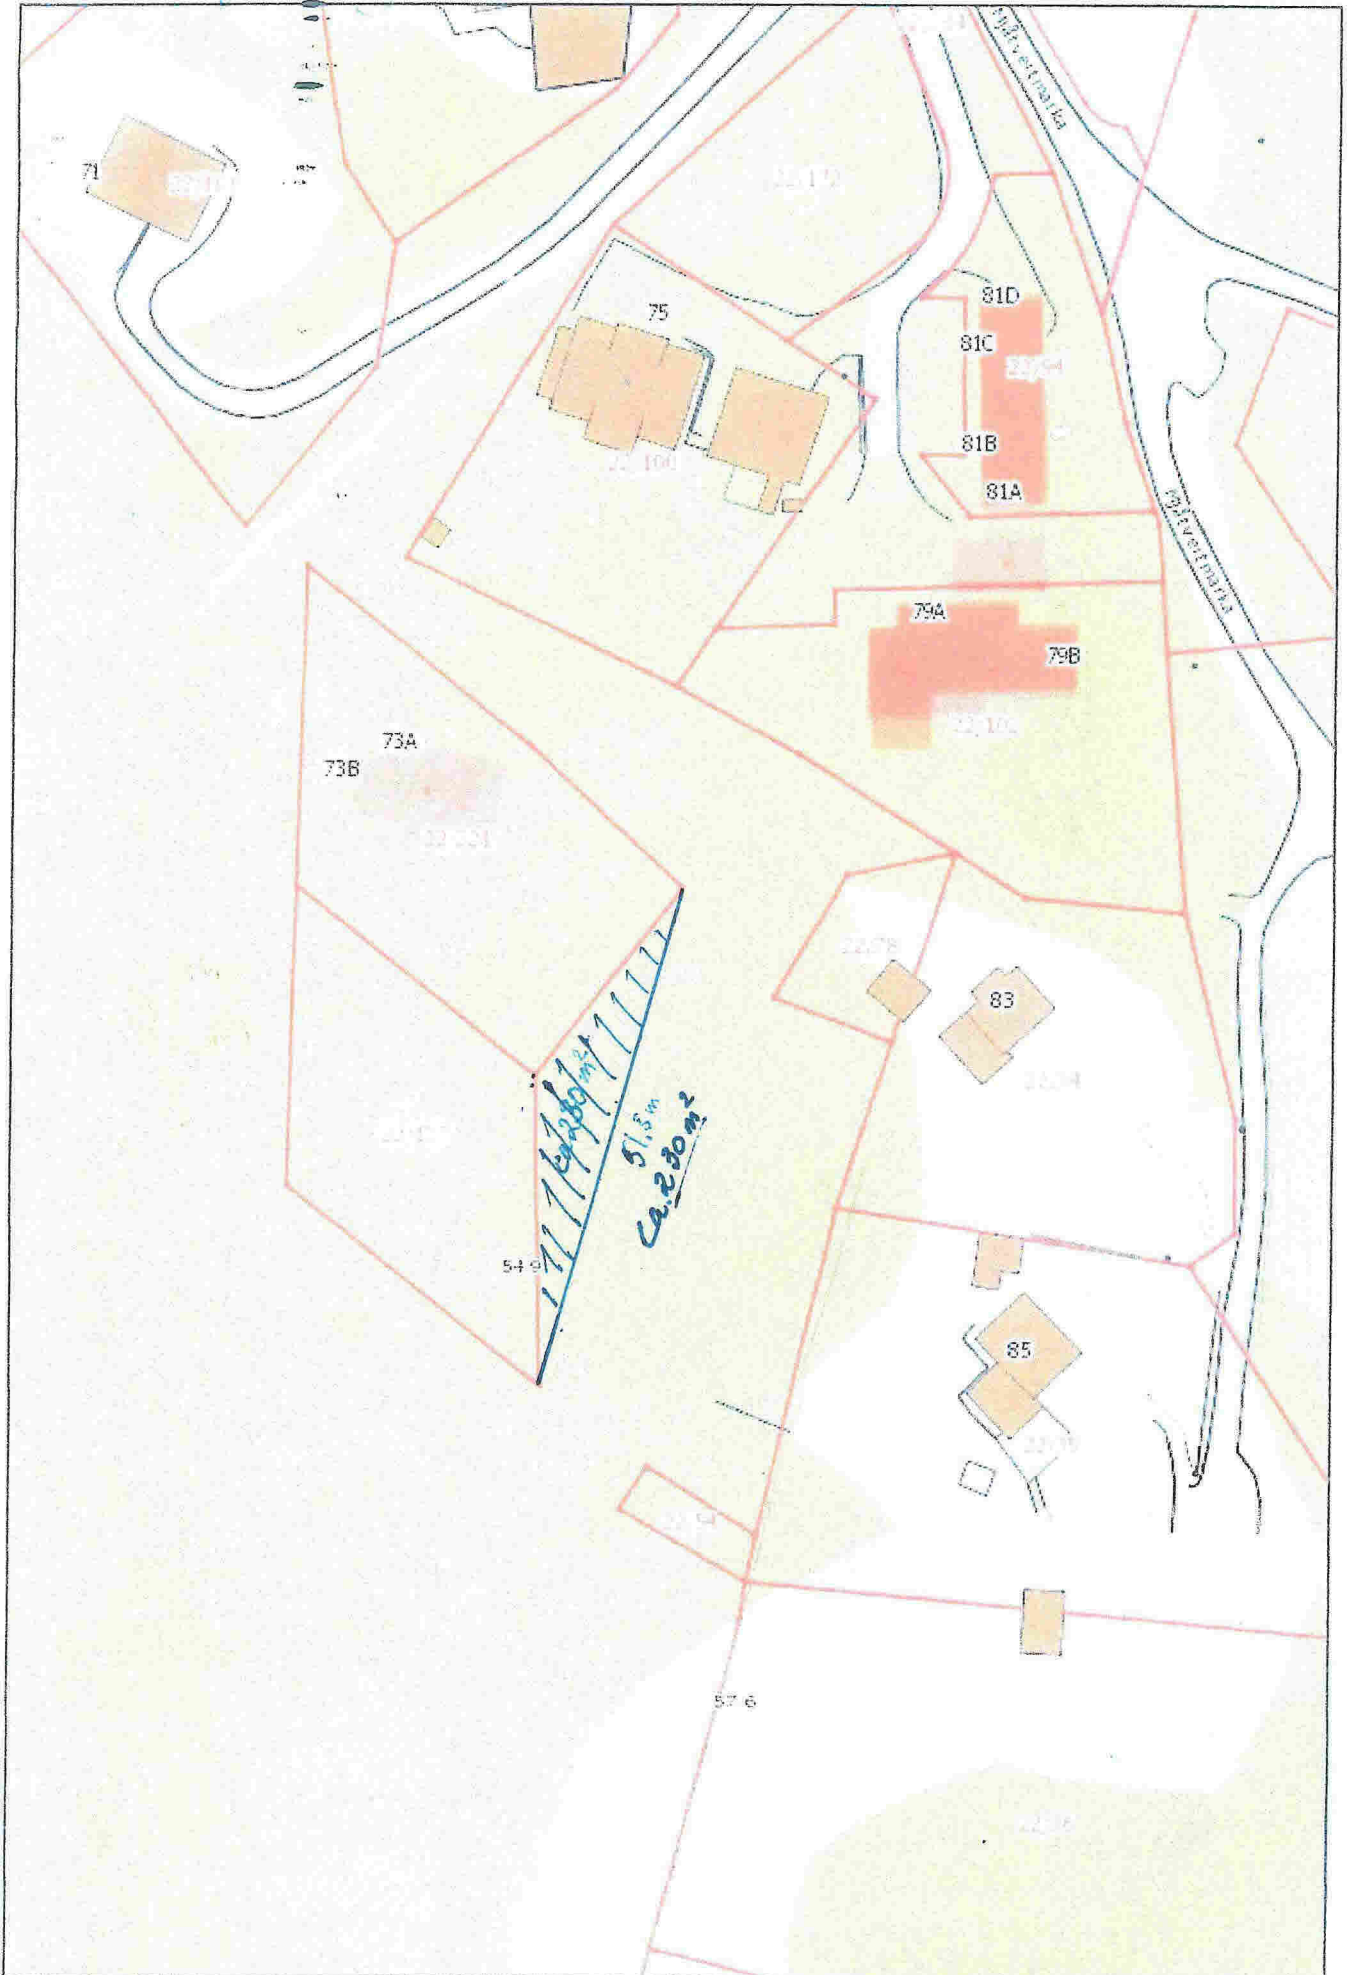

Grennejustering / Arealoverføring fra 22/4 til 22/127

30-September-2016

Målestokk: 1:756

Grensejustering / arealoverføring fra 22/4 til 22/127

	<p>Vest Oppmåling AS 5281 Valestrandsfossen helge@vestoppmaaling.no</p>	<p>N</p>
<p>Date: 2015.02.18 Sign: even</p>	<p>Meland 22/127</p>	<p>Målestokk 1:1000</p>