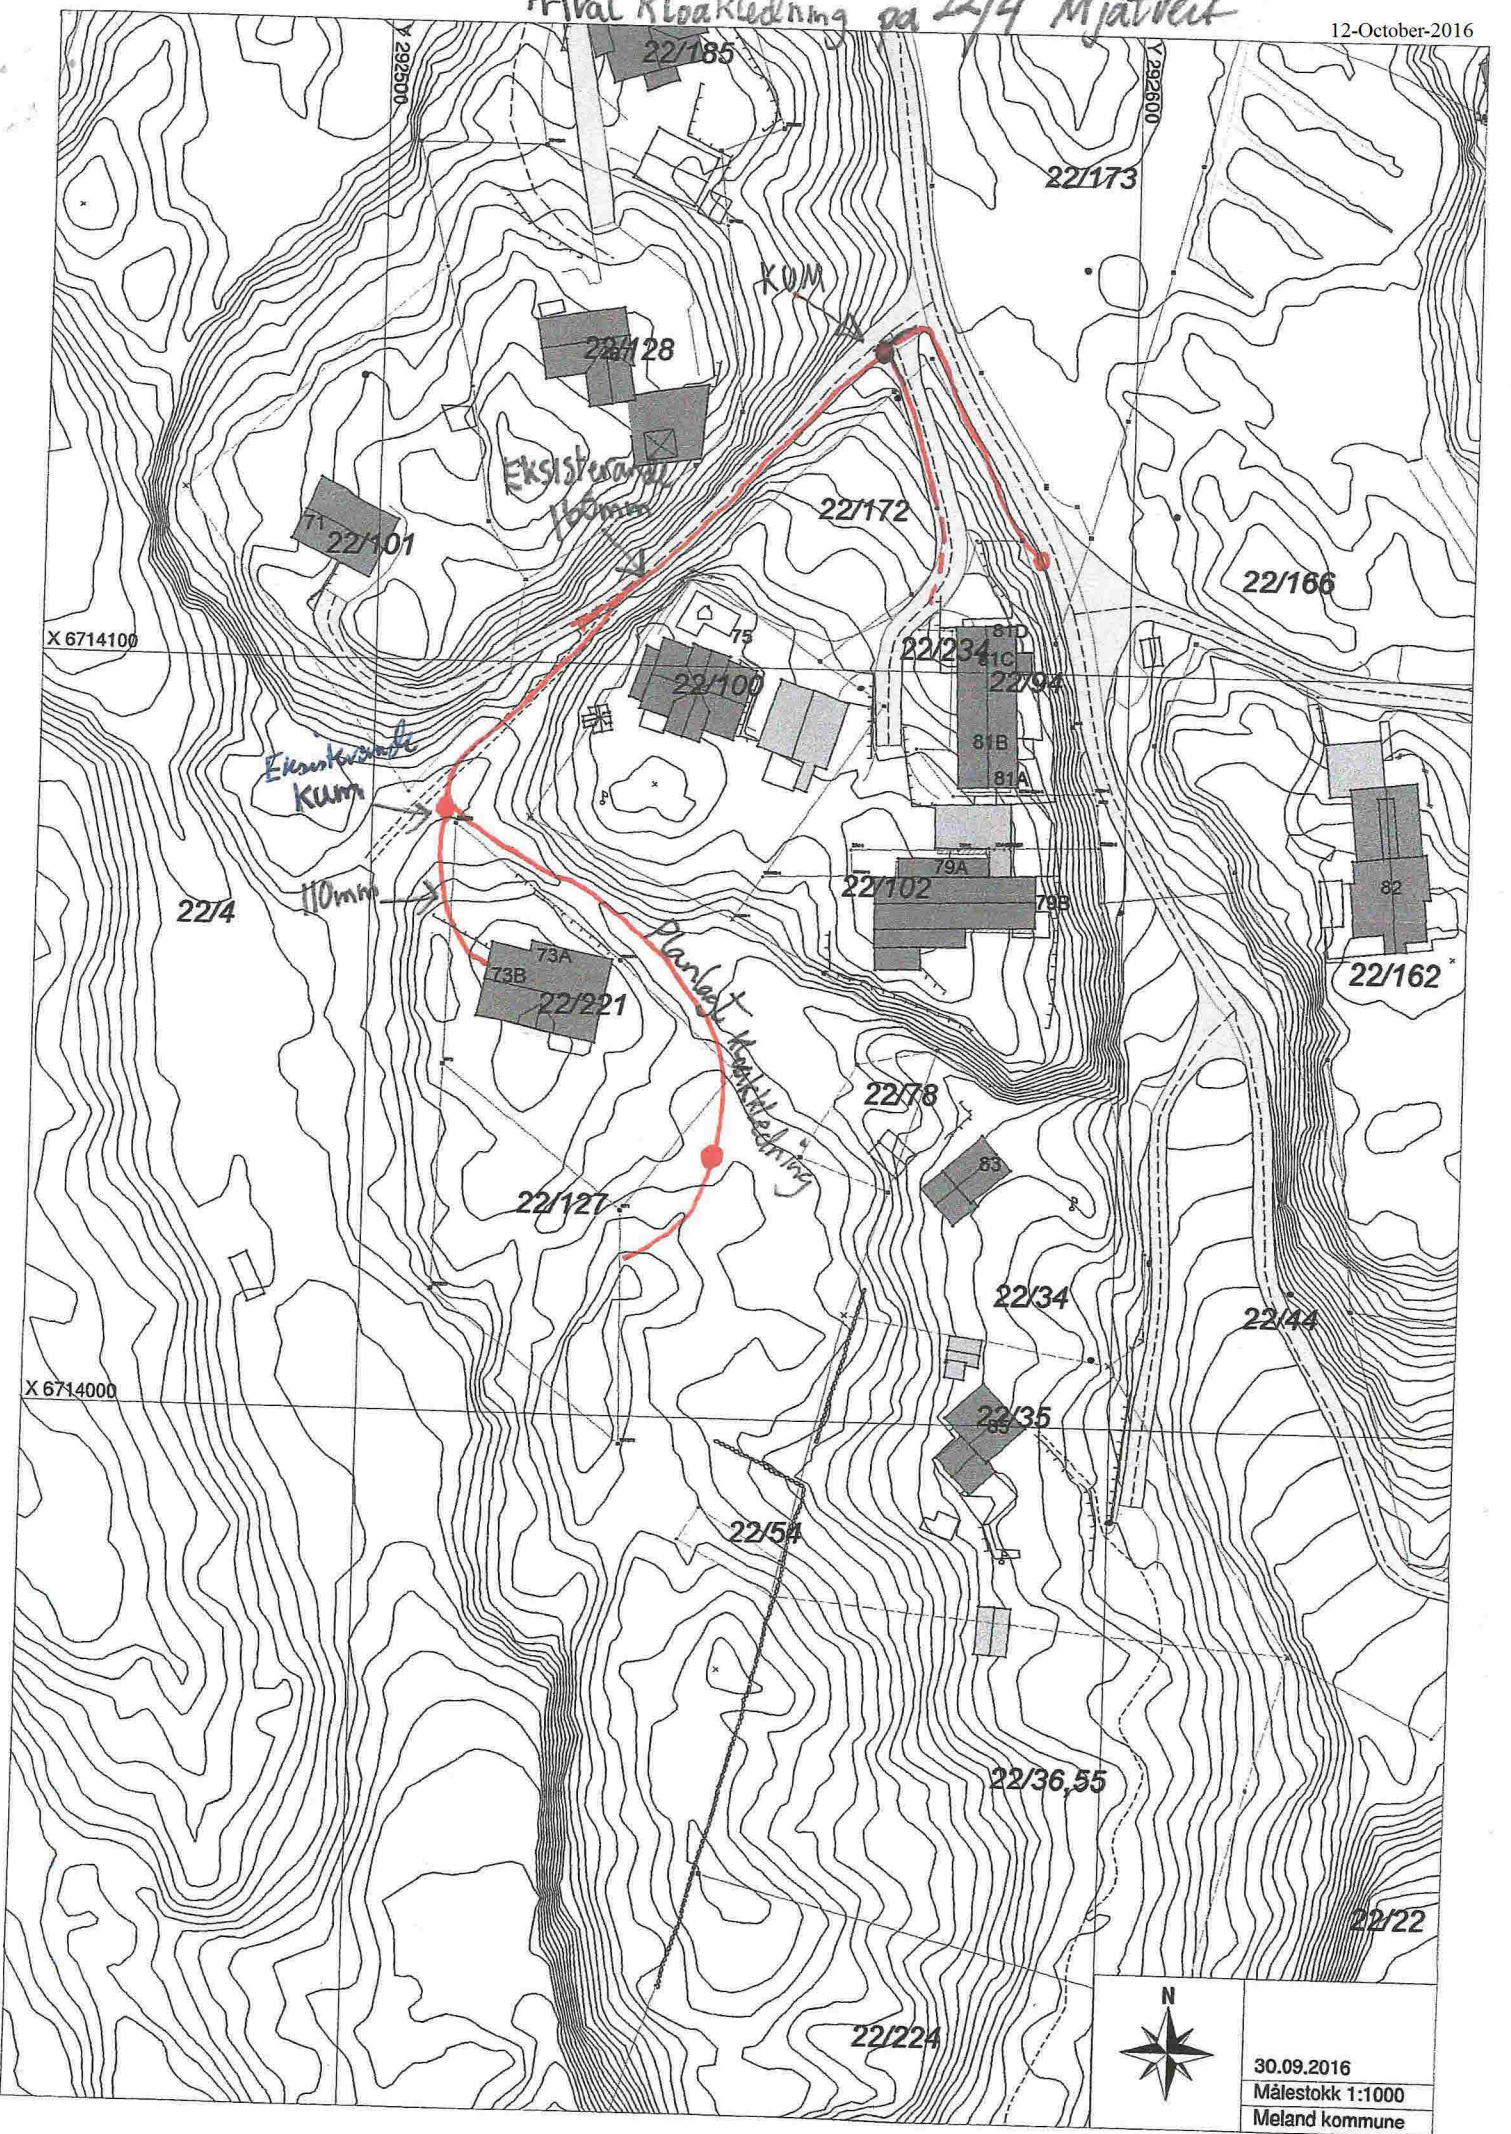

Privat kloakledning på 22/4 Mjätveit

12-October-2016

30.09.2016
Målestokk 1:1000
Meland kommune