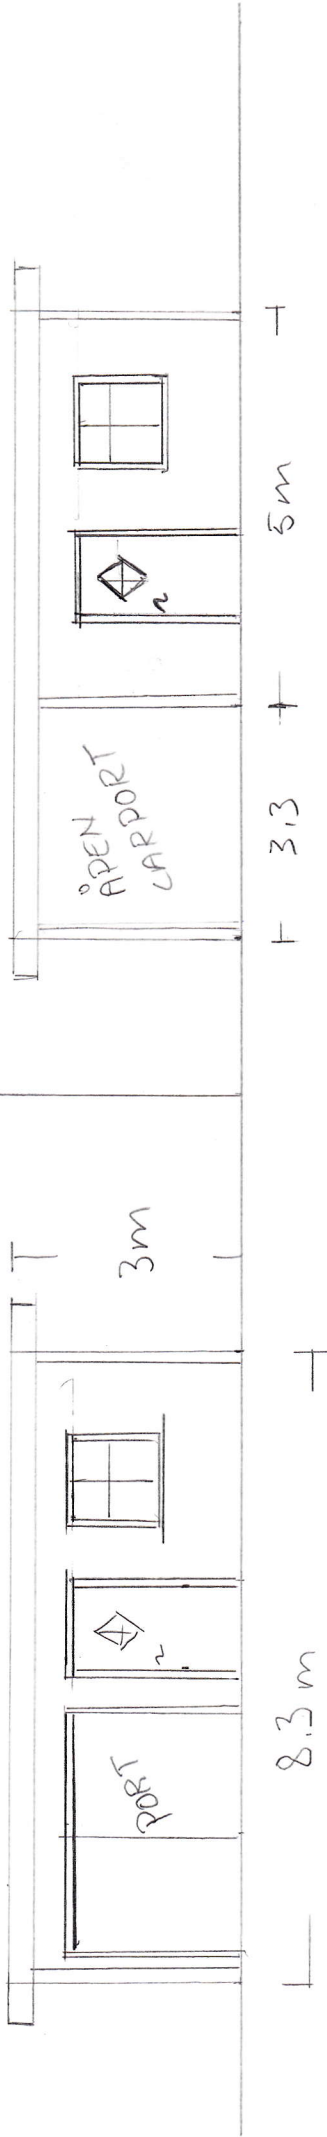

Helge Langeland
Håshölen 28
5918 Frelehang

ALT 2.

SPORTSBOD / CARPORT

ALT 1.

GRENSE

BOLIG PA 10-178

1 m + 4 m + 3 m

FASADE MOT NORD