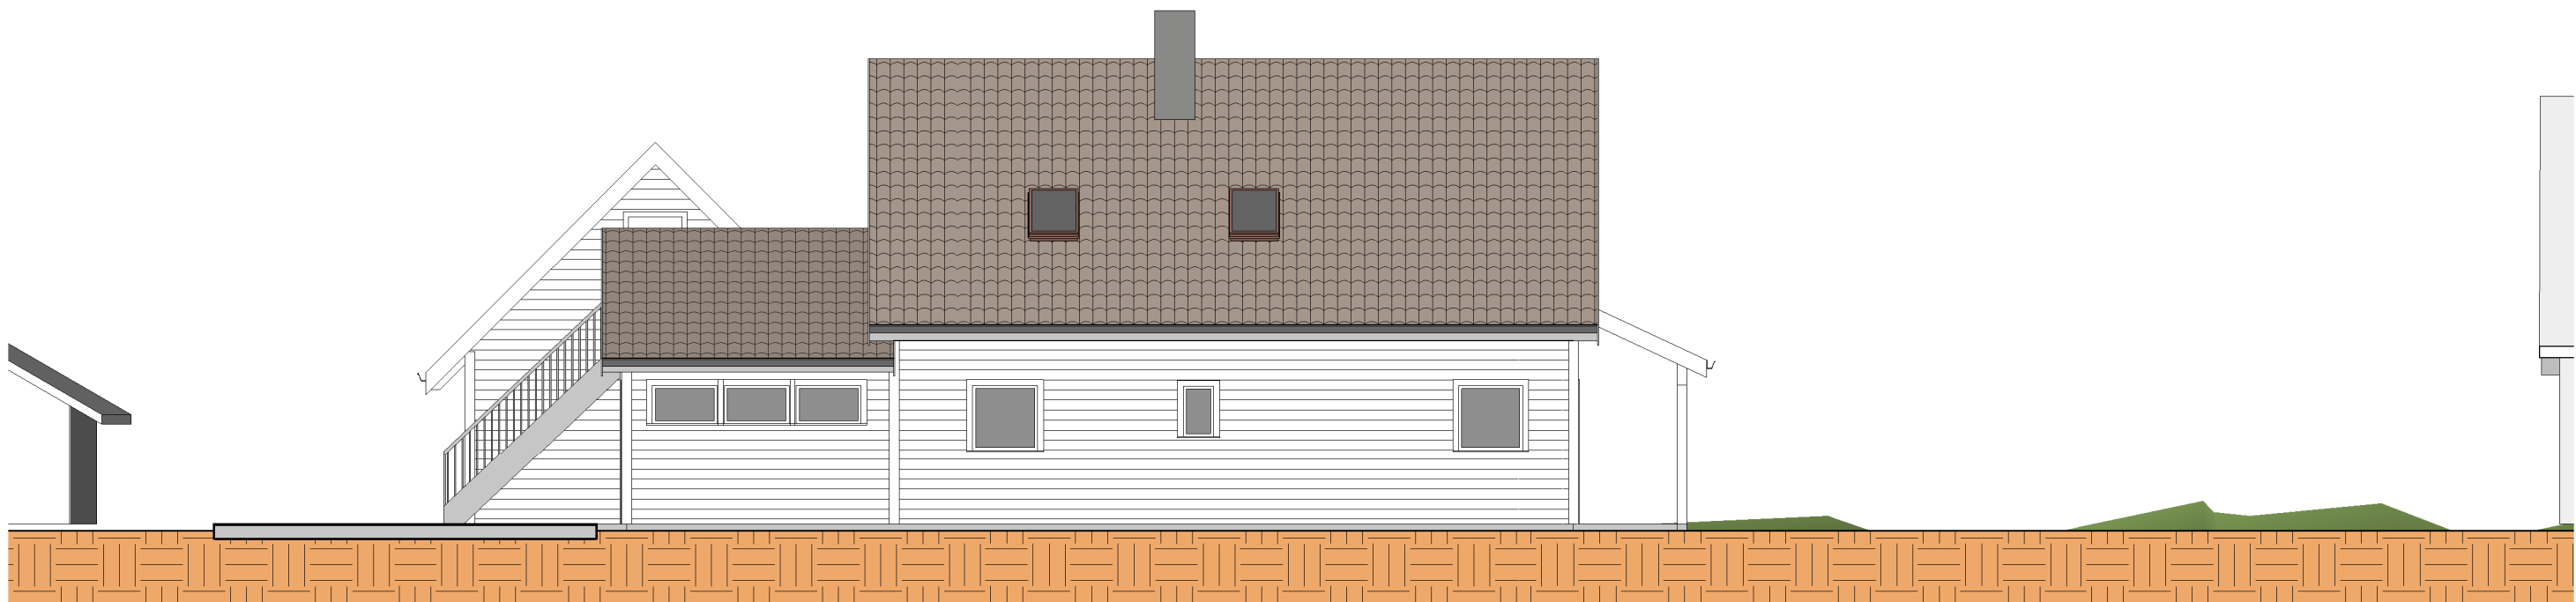

Sør
1 : 100

Øst
1 : 100

ENEBOLIG

Gnr 23, Bnr 446, Frekhaug
Meland kommune
P. nr 1617

Fasader, sør og øst

ENDRINGER ETTER BRANNSKADE
Anita Viketun og Jens Olav Bertelsen
Holtermandsvegen 18, 5918 Frekhaug

Mål 1 : 100 / A3