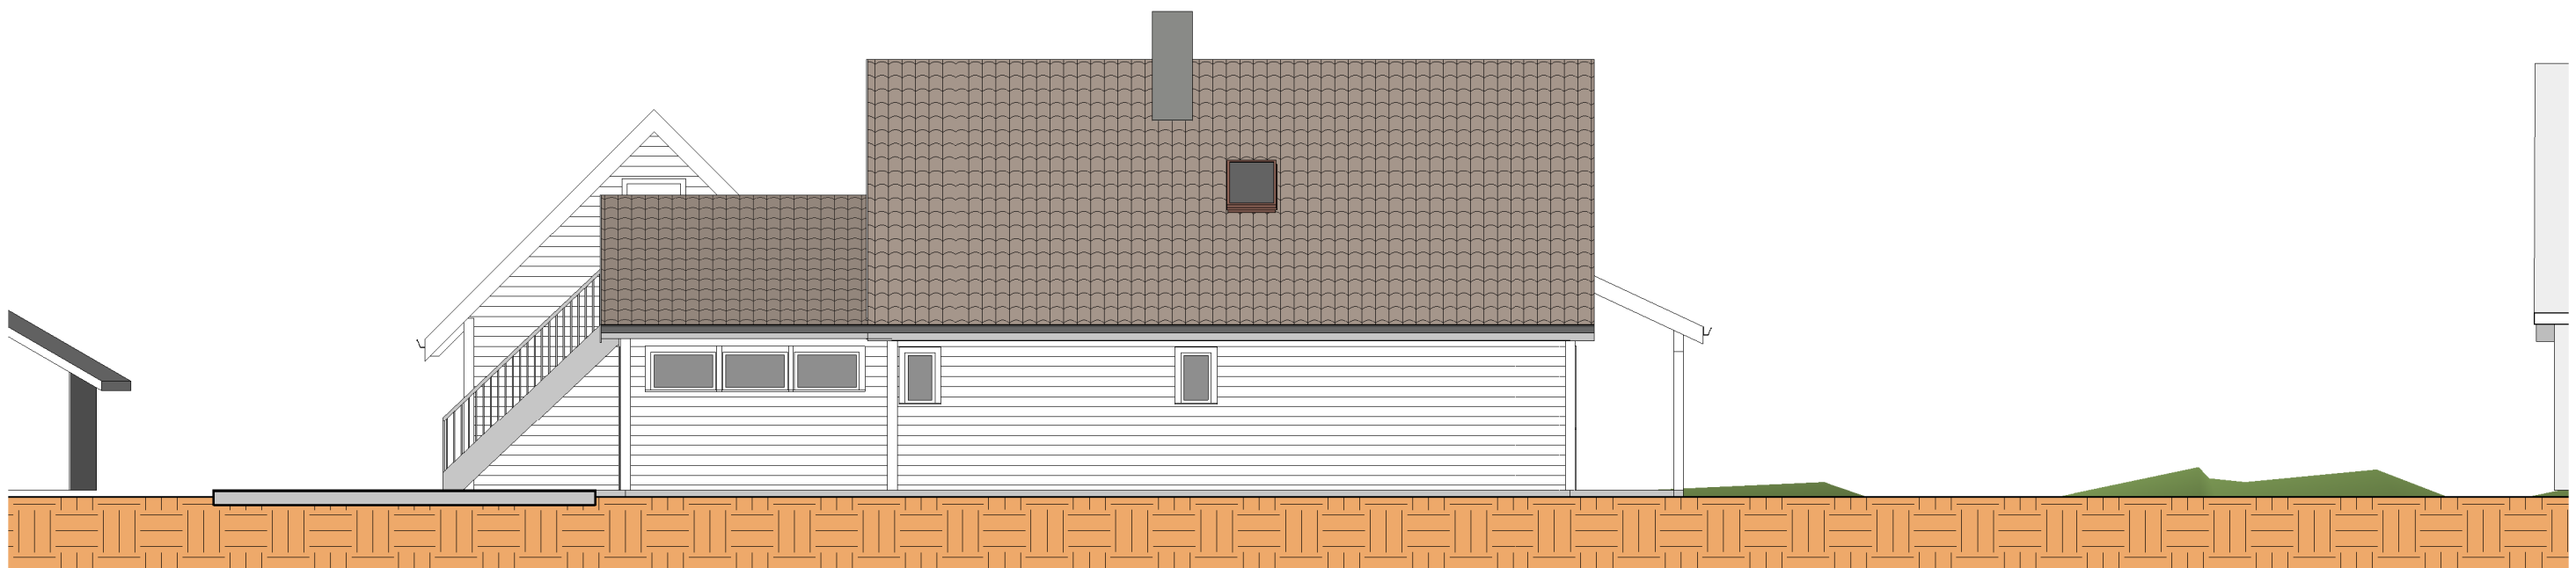

Sør
1 : 100

Øst
1 : 100

ENEBOLIG	Fasader, sør og øst	Mål 1 : 100 / A3
Gnr 23, Bnr 446, Frekhaug Meland kommune P. nr 1617	EKSISTERENDE FORHOLD Anita Viketun og Jens Olav Bertelsen Holtermandsvegen 18, 5918 Frekhaug	Tegn.nr E321
Arkitekt Mette Kyed Thorson	Sivilarkitekt MNAL Medlem av Arkitektbedriftene Kvalen 16, N-5955 Lindås Tlf +47 901 48 834 mktho@online.no	Rev C
		Dato 16.9.2016