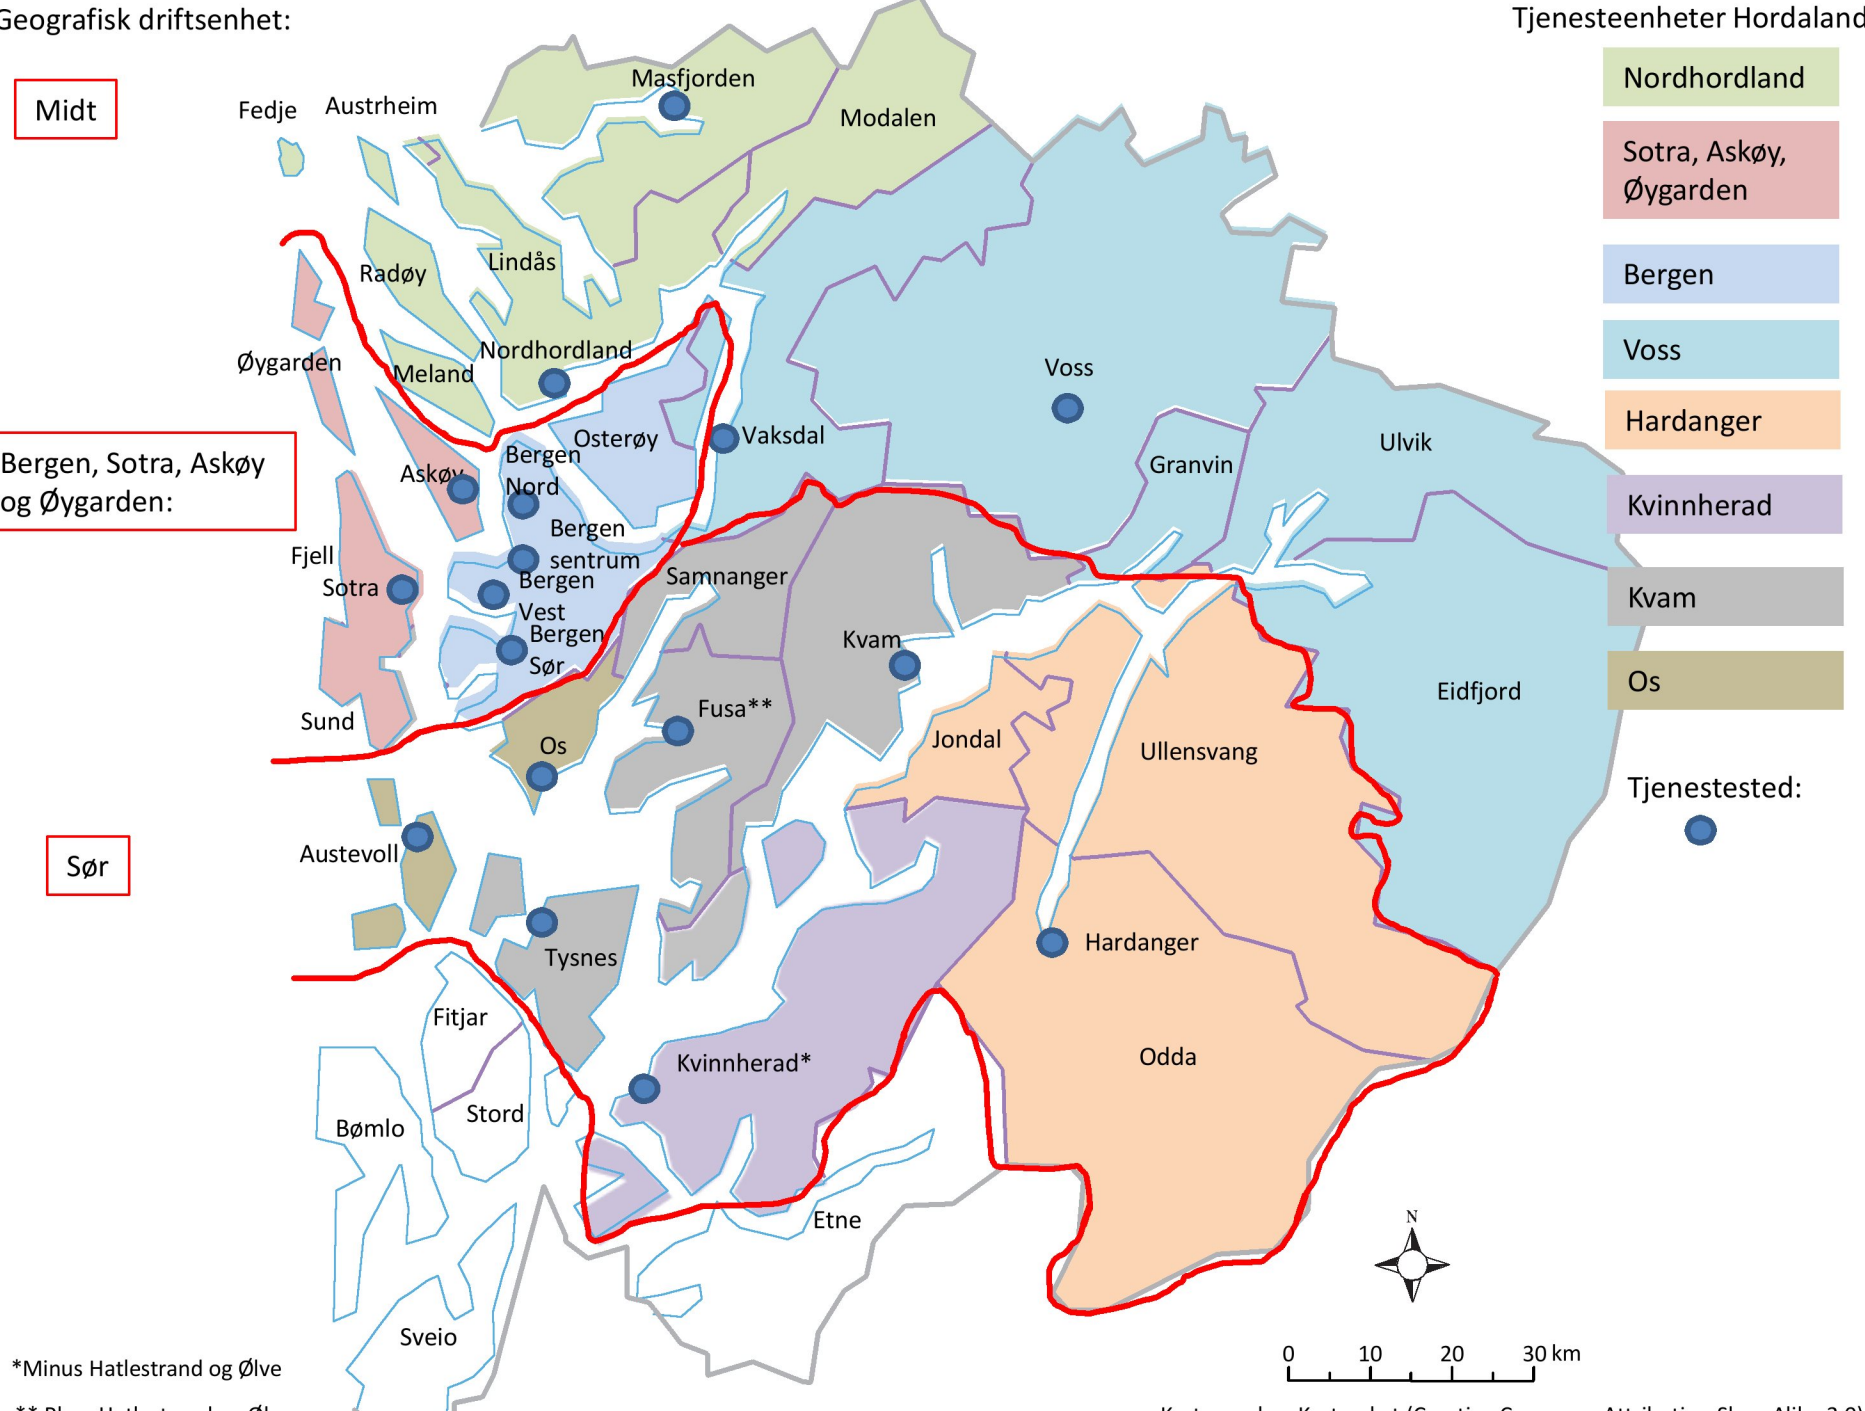

POLITIET

Oversiktskart

POLITIET

Politimeisterens forslag til organisering i tenesteiningar med tilhøyrande tenestestader

Tjenesteenheter Hordaland :

- Nordhordland
- Sotra, Askøy, Øygarden
- Bergen
- Voss
- Hardanger
- Kvinnherad
- Kvam
- Os

Tjenestested:

*Minus Hatlestrand og Ølve

** Pluss Hatlestrand og Ølve

Tjenesteenheter Sogn og Fjordane :

- Nordfjord
- Sunnfjord
- Sogn
- Nordhordland

Tjenestested:

POLITIET

**Politimeisterens forslag til organisering
i tenesteiningar med tilhøyrande
tenestestader, med arbeidsgruppa sitt
eine alternativ til GDE organisering**

Geografisk driftsenhet:

Tjenesteenheter Hordaland :

Midt

Bergen, Sotra, Askøy og Øygarden:

Sør

*Minus Hatlestrand og Ølve

** Pluss Hatlestrand og Ølve

Geografisk driftsenhet:

Nord

Tjenesteenheter Sogn og Fjordane :

- Nordfjord
- Sunnfjord
- Sogn
- Nordhordland

Tjenestested:

POLITIET

Politimeisterens forslag til
organisering i tenesteiningar
med tilhøyrande tenestestader,
med arbeidsgruppa sitt andre
alternativ til GDE