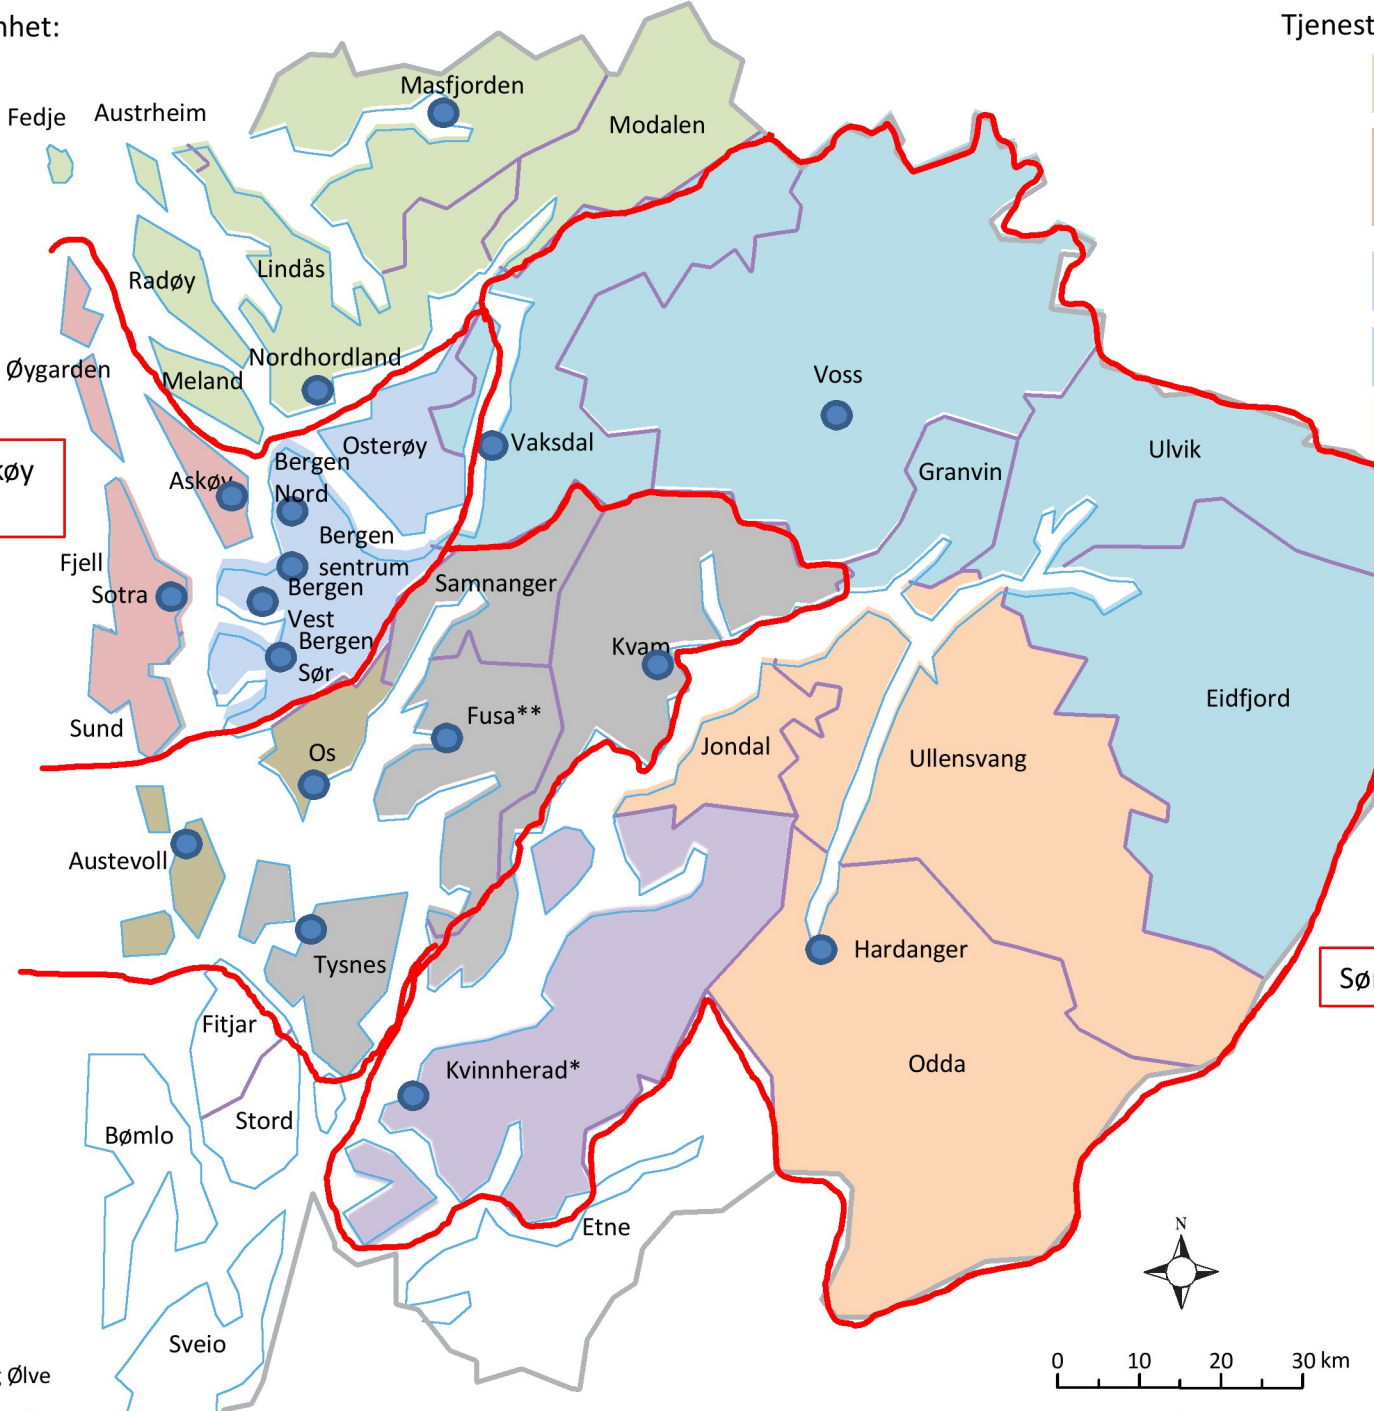

POLITIET

Oversiktskart

POLITIET

Politimeisterens forslag til organisering i tenesteiningar med tilhøyrande tenestestader

Tjenesteenheter Hordaland :

- Nordhordland
- Sotra, Askøy, Øygarden
- Bergen
- Voss
- Hardanger
- Kvinnherad
- Kvam
- Os

Nord

Tjenesteenheter Sogn og Fjordane :

- Nordfjord
- Sunnfjord
- Sogn
- Nordhordland

Tjenestested:

POLITIET

Politimeisterens forslag til
organisering i tenesteiningar
med tilhøyrande tenestestader,
med arbeidsgruppa sitt andre
alternativ til GDE

Geografisk driftsenhet:

Tjenesteenheter Hordaland :

Midt

Bergen, Sotra, Askøy og Øygarden:

Sør

Sør-Øst

- Nordhordland
- Sotra, Askøy, Øygarden
- Bergen
- Voss
- Hardanger
- Kvinnherad
- Kvam
- Os

Tjenestested:

*Minus Hatlestrand og Ølve

** Pluss Hatlestrand og Ølve

Geografisk driftsenhet:

Nordfjord

Tjenesteenheter Sogn og Fjordane :

- Nordfjord
- Sunnfjord
- Sogn
- Nordhordland

Sunnfjord

Sogn