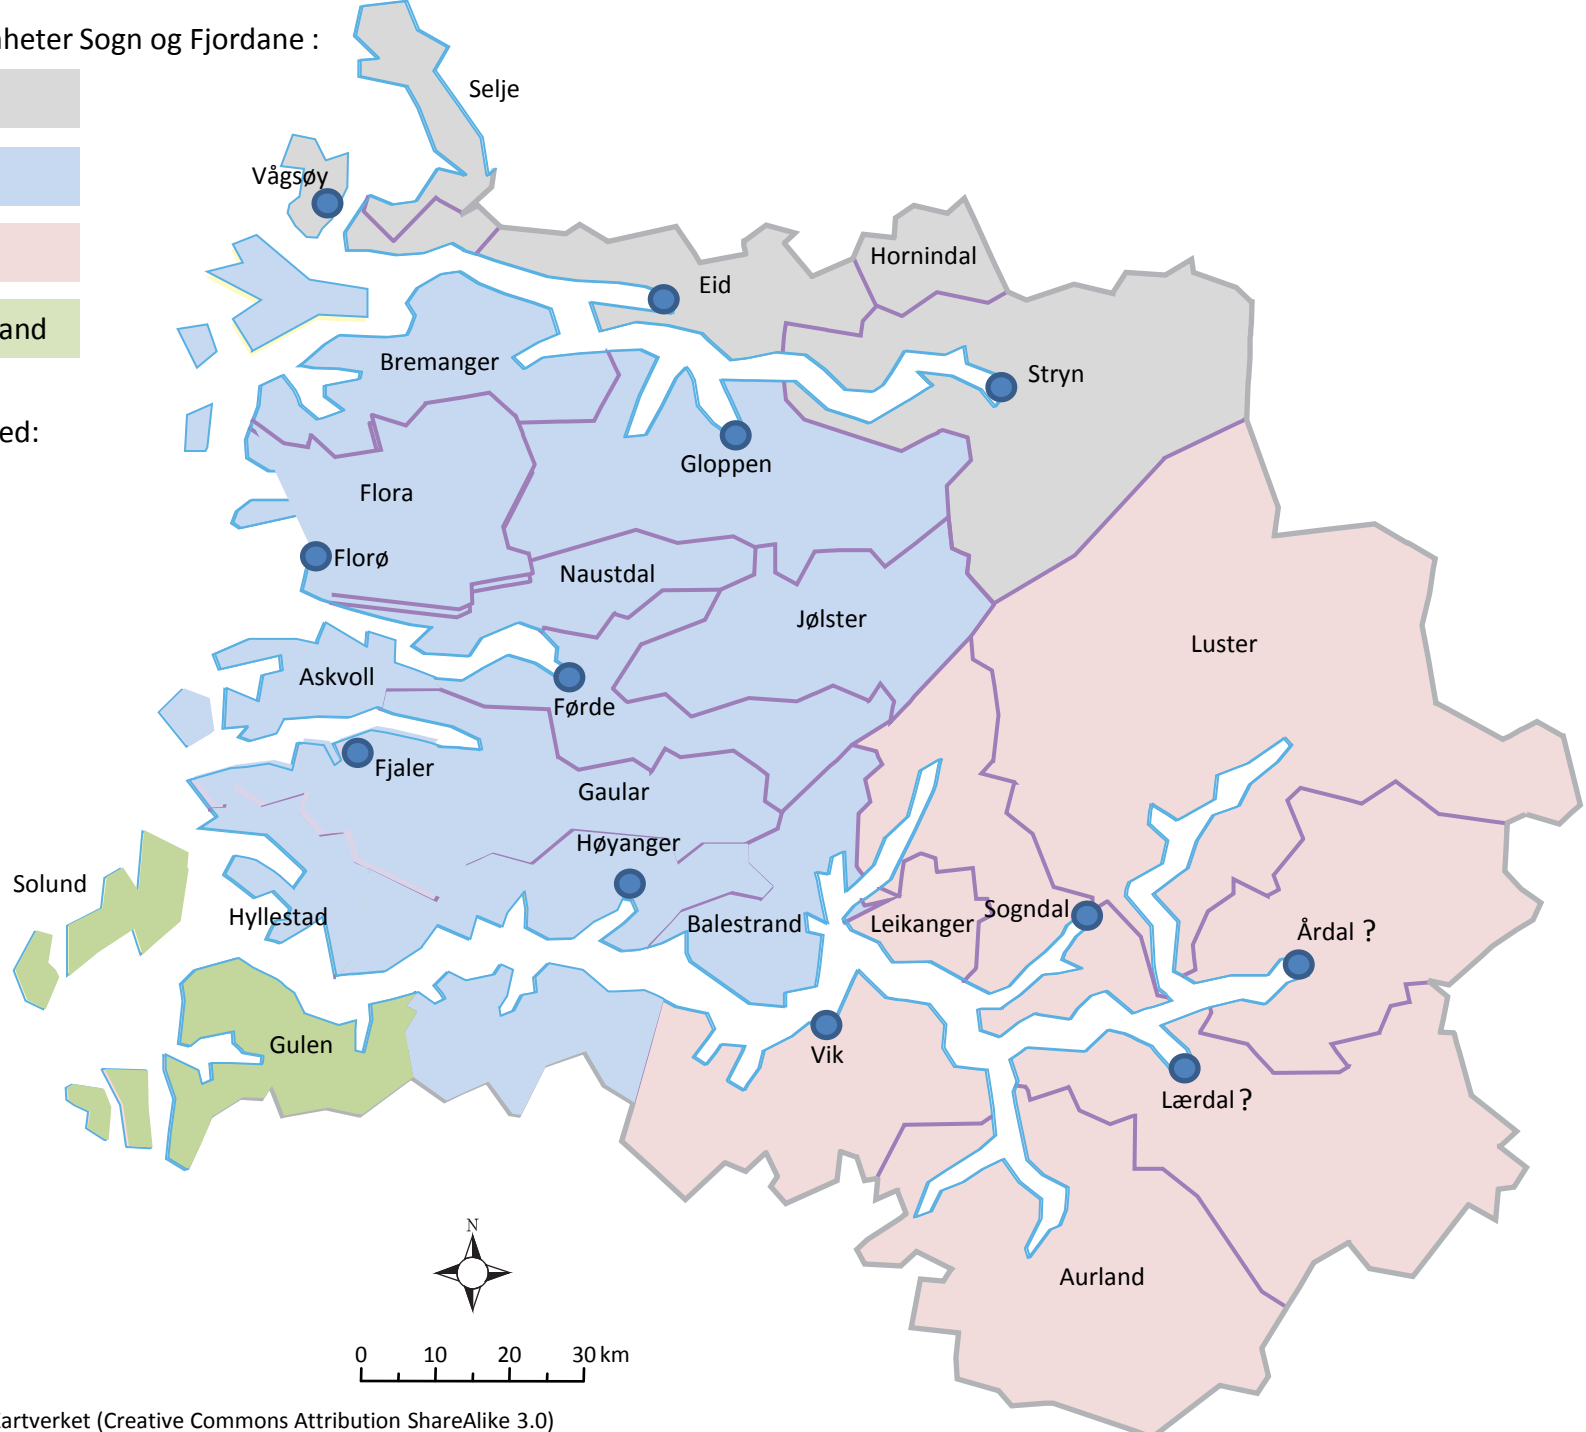

POLITIET

Oversiktskart

POLITIET

Politimeisterens forslag til organisering i tenesteiningar med tilhøyrande tenestestader

Tjenesteenheter Hordaland :

- Nordhordland
- Sotra, Askøy, Øygarden
- Bergen
- Voss
- Hardanger
- Kvinnherad
- Kvam
- Os

Tjenestested:

*Minus Hatlestrand og Ølve

** Pluss Hatlestrand og Ølve

Tjenesteenheter Sogn og Fjordane :

- Nordfjord
- Sunnfjord
- Sogn
- Nordhordland

Tjenestested:

POLITIET

**Politimeisterens forslag til organisering
i tenesteiningar med tilhøyrande
tenestestader, med arbeidsgruppa sitt
eine alternativ til GDE organisering**

Geografisk driftsenhet:

Tjenesteenheter Hordaland :

Midt

Bergen, Sotra, Askøy og Øygarden:

Sør

*Minus Hatlestrand og Ølve

** Pluss Hatlestrand og Ølve

Geografisk driftsenhet:

Nord

Tjenesteenheter Sogn og Fjordane :

- Nordfjord
- Sunnfjord
- Sogn
- Nordhordland

Tjenestested:

POLITIET

Politimeisterens forslag til
organisering i tenesteiningar
med tilhøyrande tenestestader,
med arbeidsgruppa sitt andre
alternativ til GDE