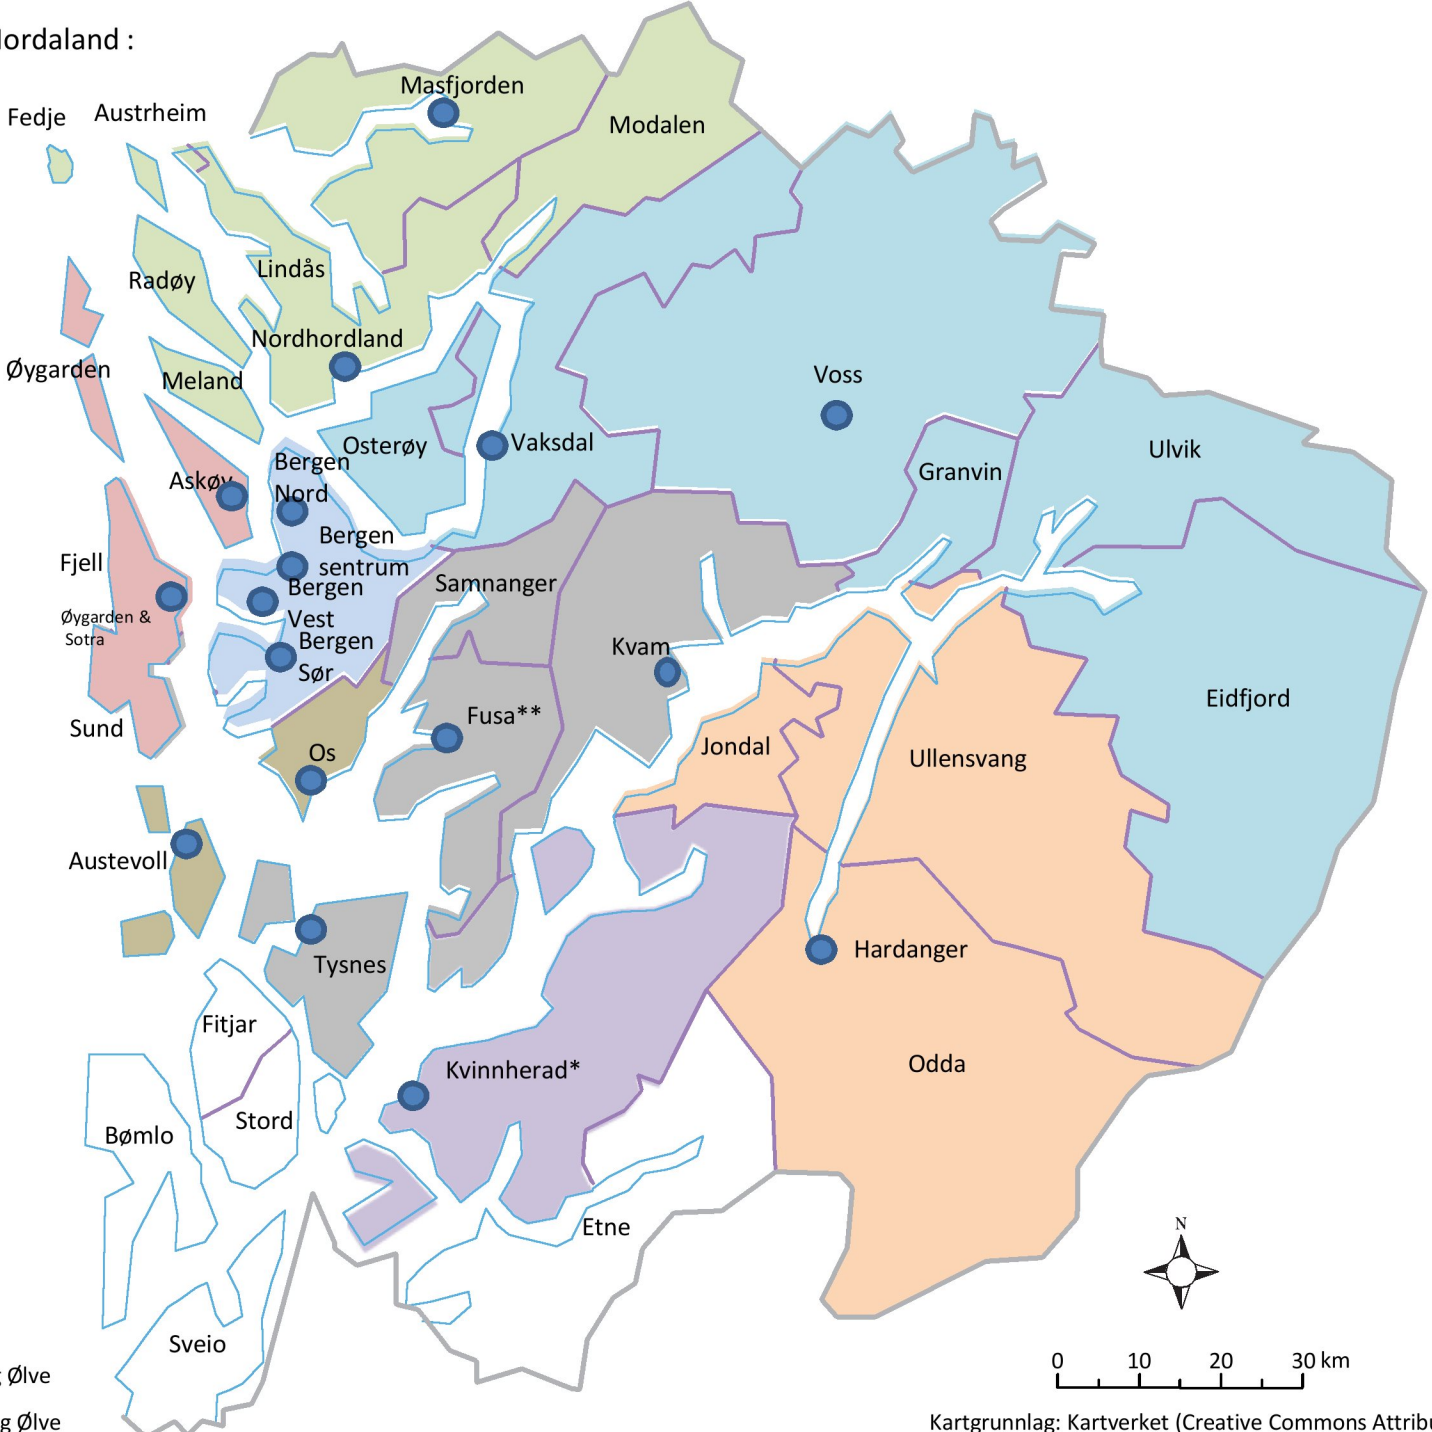

POLITIET

Oversiktskart

POLITIET

Politimeisterens forslag til organisering i tenesteiningar med tilhøyrande tenestestader

Tjenesteenheter Hordaland :

- Nordhordland
- Sotra, Askøy, Øygarden
- Bergen
- Voss
- Hardanger
- Kvinnherad
- Kvam
- Os

Tjenestested:

*Minus Hatlestrand og Ølve

** Pluss Hatlestrand og Ølve

Tjenesteenheter Sogn og Fjordane :

- Nordfjord
- Sunnfjord
- Sogn
- Nordhordland

Tjenestested:

POLITIET

**Politimeisterens forslag til organisering
i tenesteiningar med tilhøyrande
tenestestader, med arbeidsgruppa sitt
eine alternativ til GDE organisering**

Nord

Tjenesteenheter Sogn og Fjordane :

- Nordfjord
- Sunnfjord
- Sogn
- Nordhordland

Tjenestested:

POLITIET

Politimeisterens forslag til
organisering i tenesteiningar
med tilhøyrande tenestestader,
med arbeidsgruppa sitt andre
alternativ til GDE

Geografisk driftsenhet:

Tjenesteenheter Hordaland :

Midt

Bergen, Sotra, Askøy og Øygarden:

Sør

Sør-Øst

- Nordhordland
- Sotra, Askøy, Øygarden
- Bergen
- Voss
- Hardanger
- Kvinnherad
- Kvam
- Os

Tjenestested: