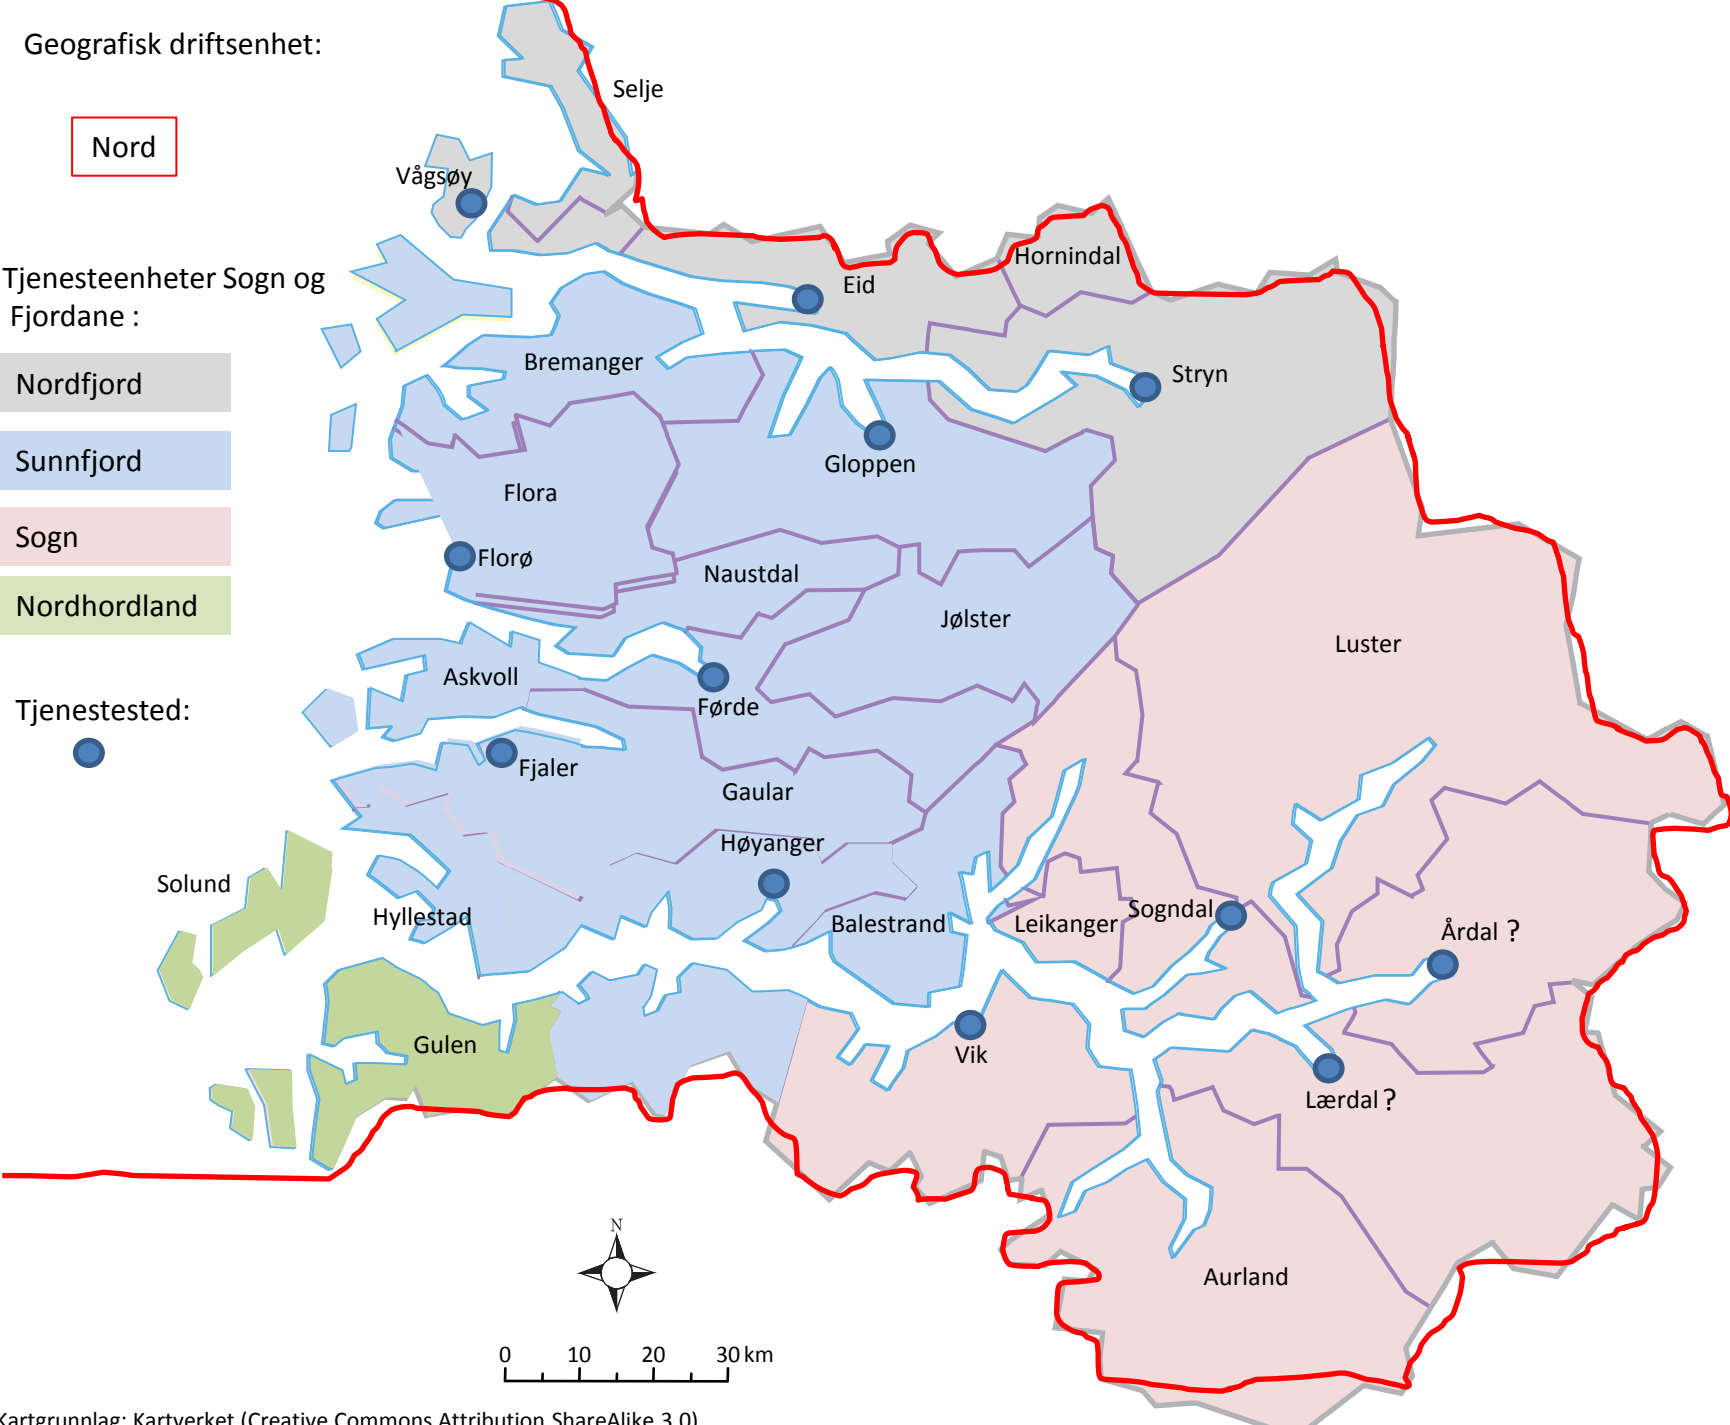

POLITIET

Oversiktskart

POLITIET

Politimeisterens forslag til organisering i tenesteiningar med tilhøyrande tenestestader

Tjenesteenheter Hordaland :

- Nordhordland
- Sotra, Askøy, Øygarden
- Bergen
- Voss
- Hardanger
- Kvinnherad
- Kvam
- Os

Tjenestested:

*Minus Hatlestrand og Ølve

** Pluss Hatlestrand og Ølve

Tjenesteenheter Sogn og Fjordane :

- Nordfjord
- Sunnfjord
- Sogn
- Nordhordland

Tjenestested:

POLITIET

**Politimeisterens forslag til organisering
i tenesteiningar med tilhøyrande
tenestestader, med arbeidsgruppa sitt
eine alternativ til GDE organisering**

Geografisk driftsenhet:

Tjenesteenheter Hordaland :

Midt

Bergen, Sotra, Askøy og Øygarden:

Sør

*Minus Hatlestrand og Ølve

** Pluss Hatlestrand og Ølve

Geografisk driftsenhet:

Nord

Tjenesteenheter Sogn og Fjordane :

- Nordfjord
- Sunnfjord
- Sogn
- Nordhordland

Tjenestested:

POLITIET

Politimeisterens forslag til
organisering i tenesteiningar
med tilhøyrande tenestestader,
med arbeidsgruppa sitt andre
alternativ til GDE