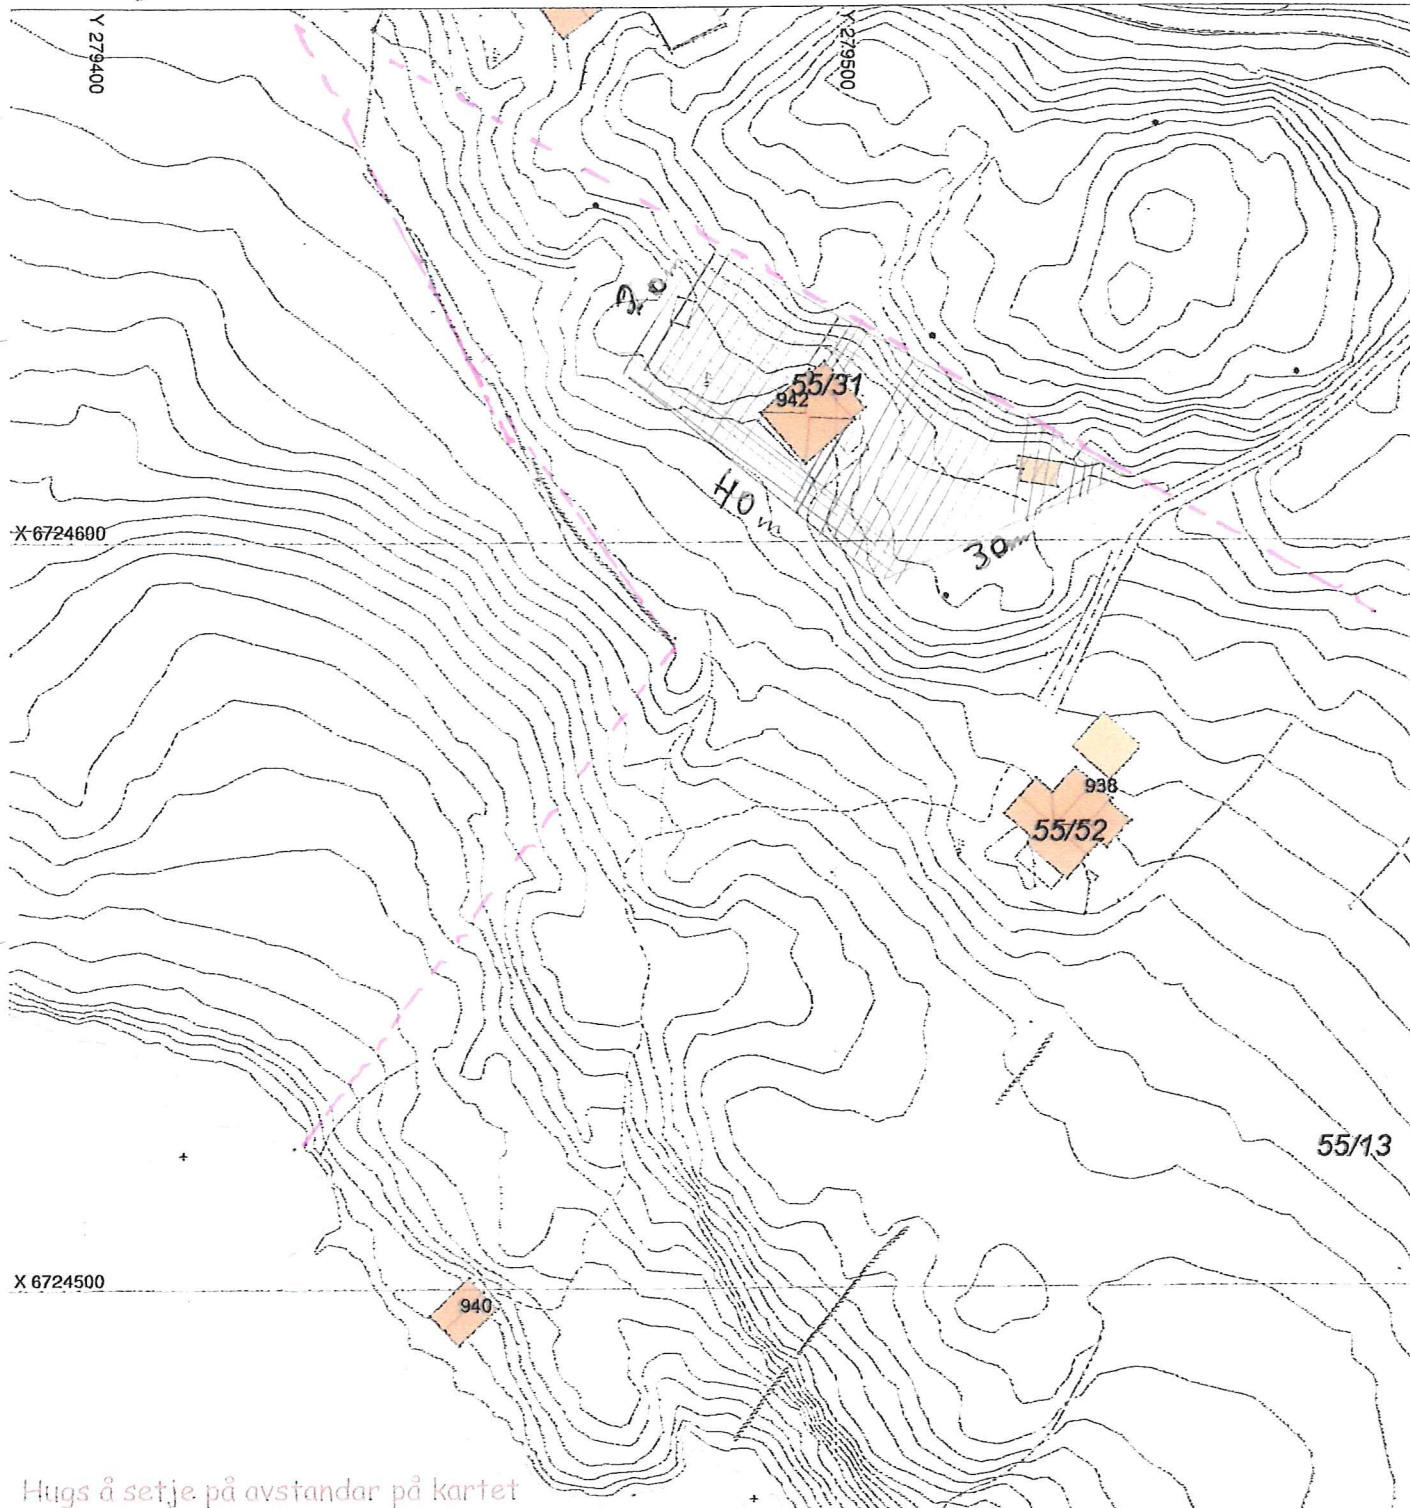

SITUASJONSKART

Gnr/Bnr: 55/31
Adresse:
Eigar/søkar: Aslaug Wergeland og Nils Merkesvik

Kvalitet : FKB-B

Gjeldande plan : Kommuneplan
Planformål : LNF
Vår referanse: PAS

Målestokk: 1:1000
Dato: 01.09.2016

MELAND
KOMMUNE

Gjerde
Usikker eigedomsgrense
Målt eigedomsgrense

 Bolighus
 Andre bygg

Sign.

Hugs å setje på avstandar på kartet

SITUASJONSPLAN

W/S-Doddan Merkesvik
26/9 2016